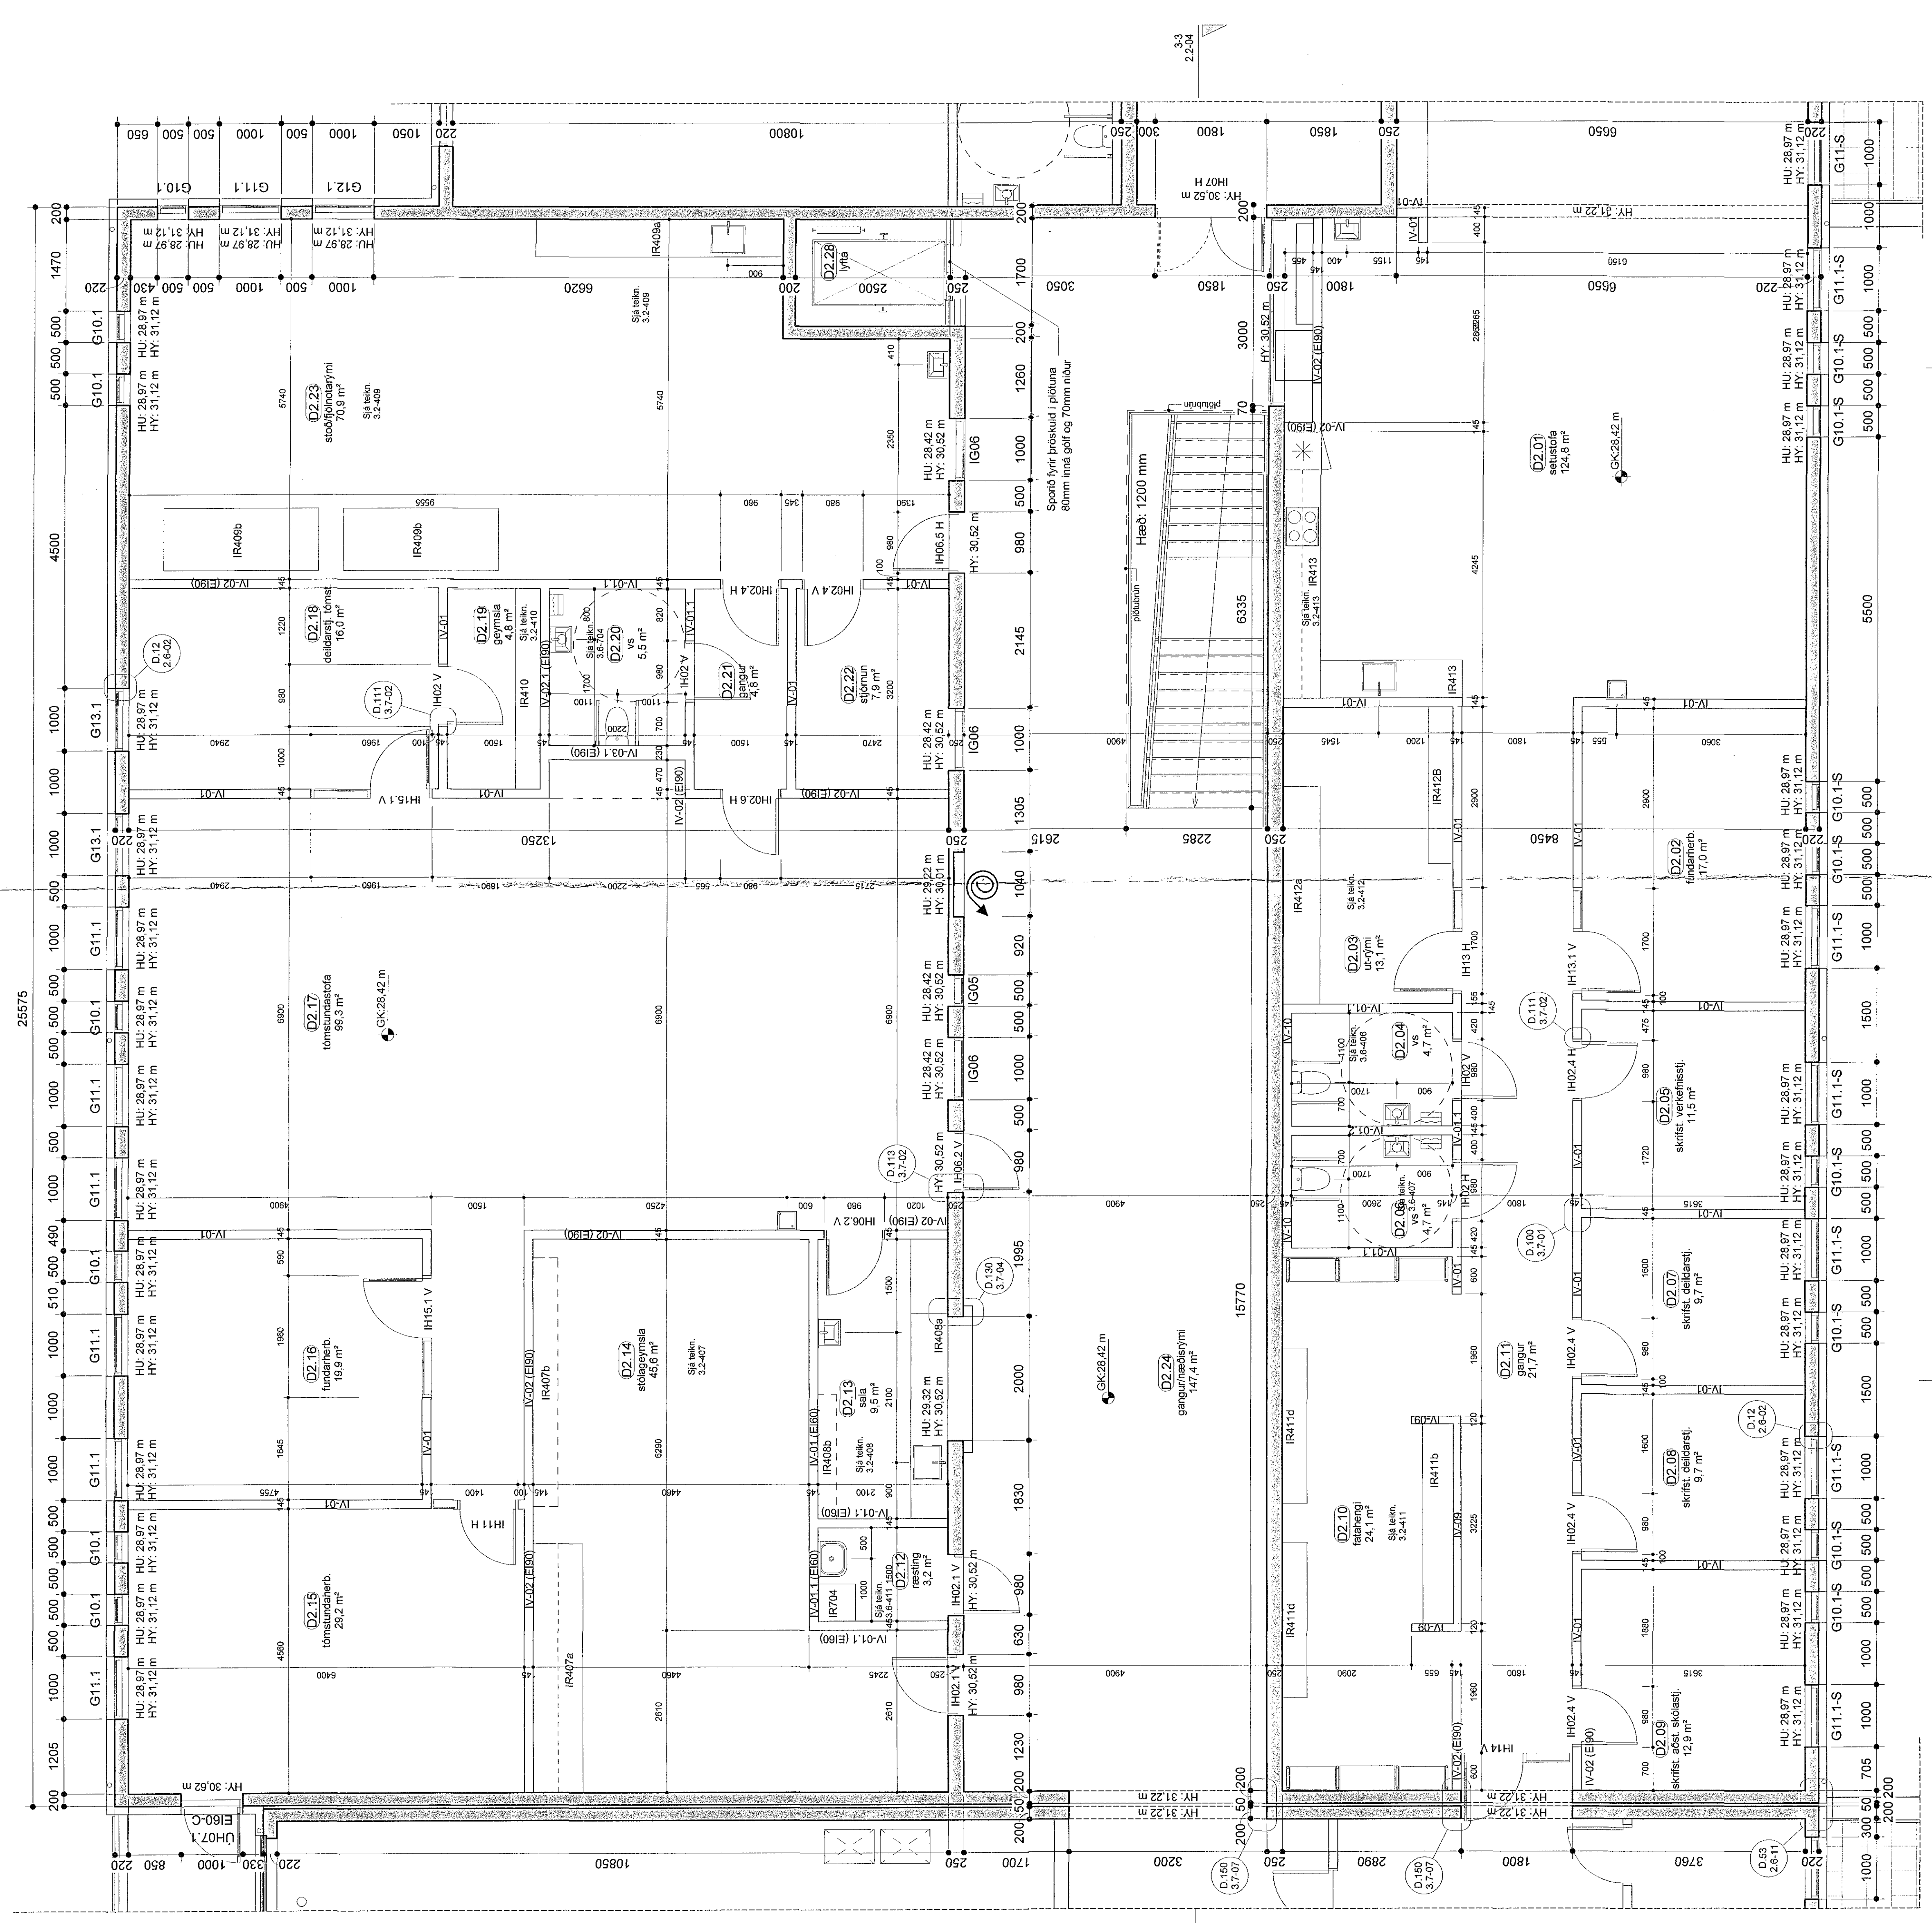

Sambýkt þann
09 AUG 2018
Byggingarfræðingur / Hönnun
Dr. Sigríður Björnsdóttir

- ☒ Gull gólf
- ☒ Gull loft
- ☒ Húsnæðing
- ☒ Rafmagnsleiða
- ☒ Hæð (skýpanni) undir þrúggahúð
- ☒ Hæð (skýpanni) yfir þrúggahúð
- ☒ Gólf og loftþrúggahúð
- ☒ Skýpanni

Staðsetning
Hádegisskóli 1, Hafnarfirði
Verktækingar
Grunnmynd 2.hæð - Hluti D2

Skali
1:50 / A0
28.03.2018
ISC
HP/ES
Svafni
484-02

Dr. Sigríður Björnsdóttir
04 2.1-10

Grunnmynd 2.hæð - Hluti D2
HNV: 1:50