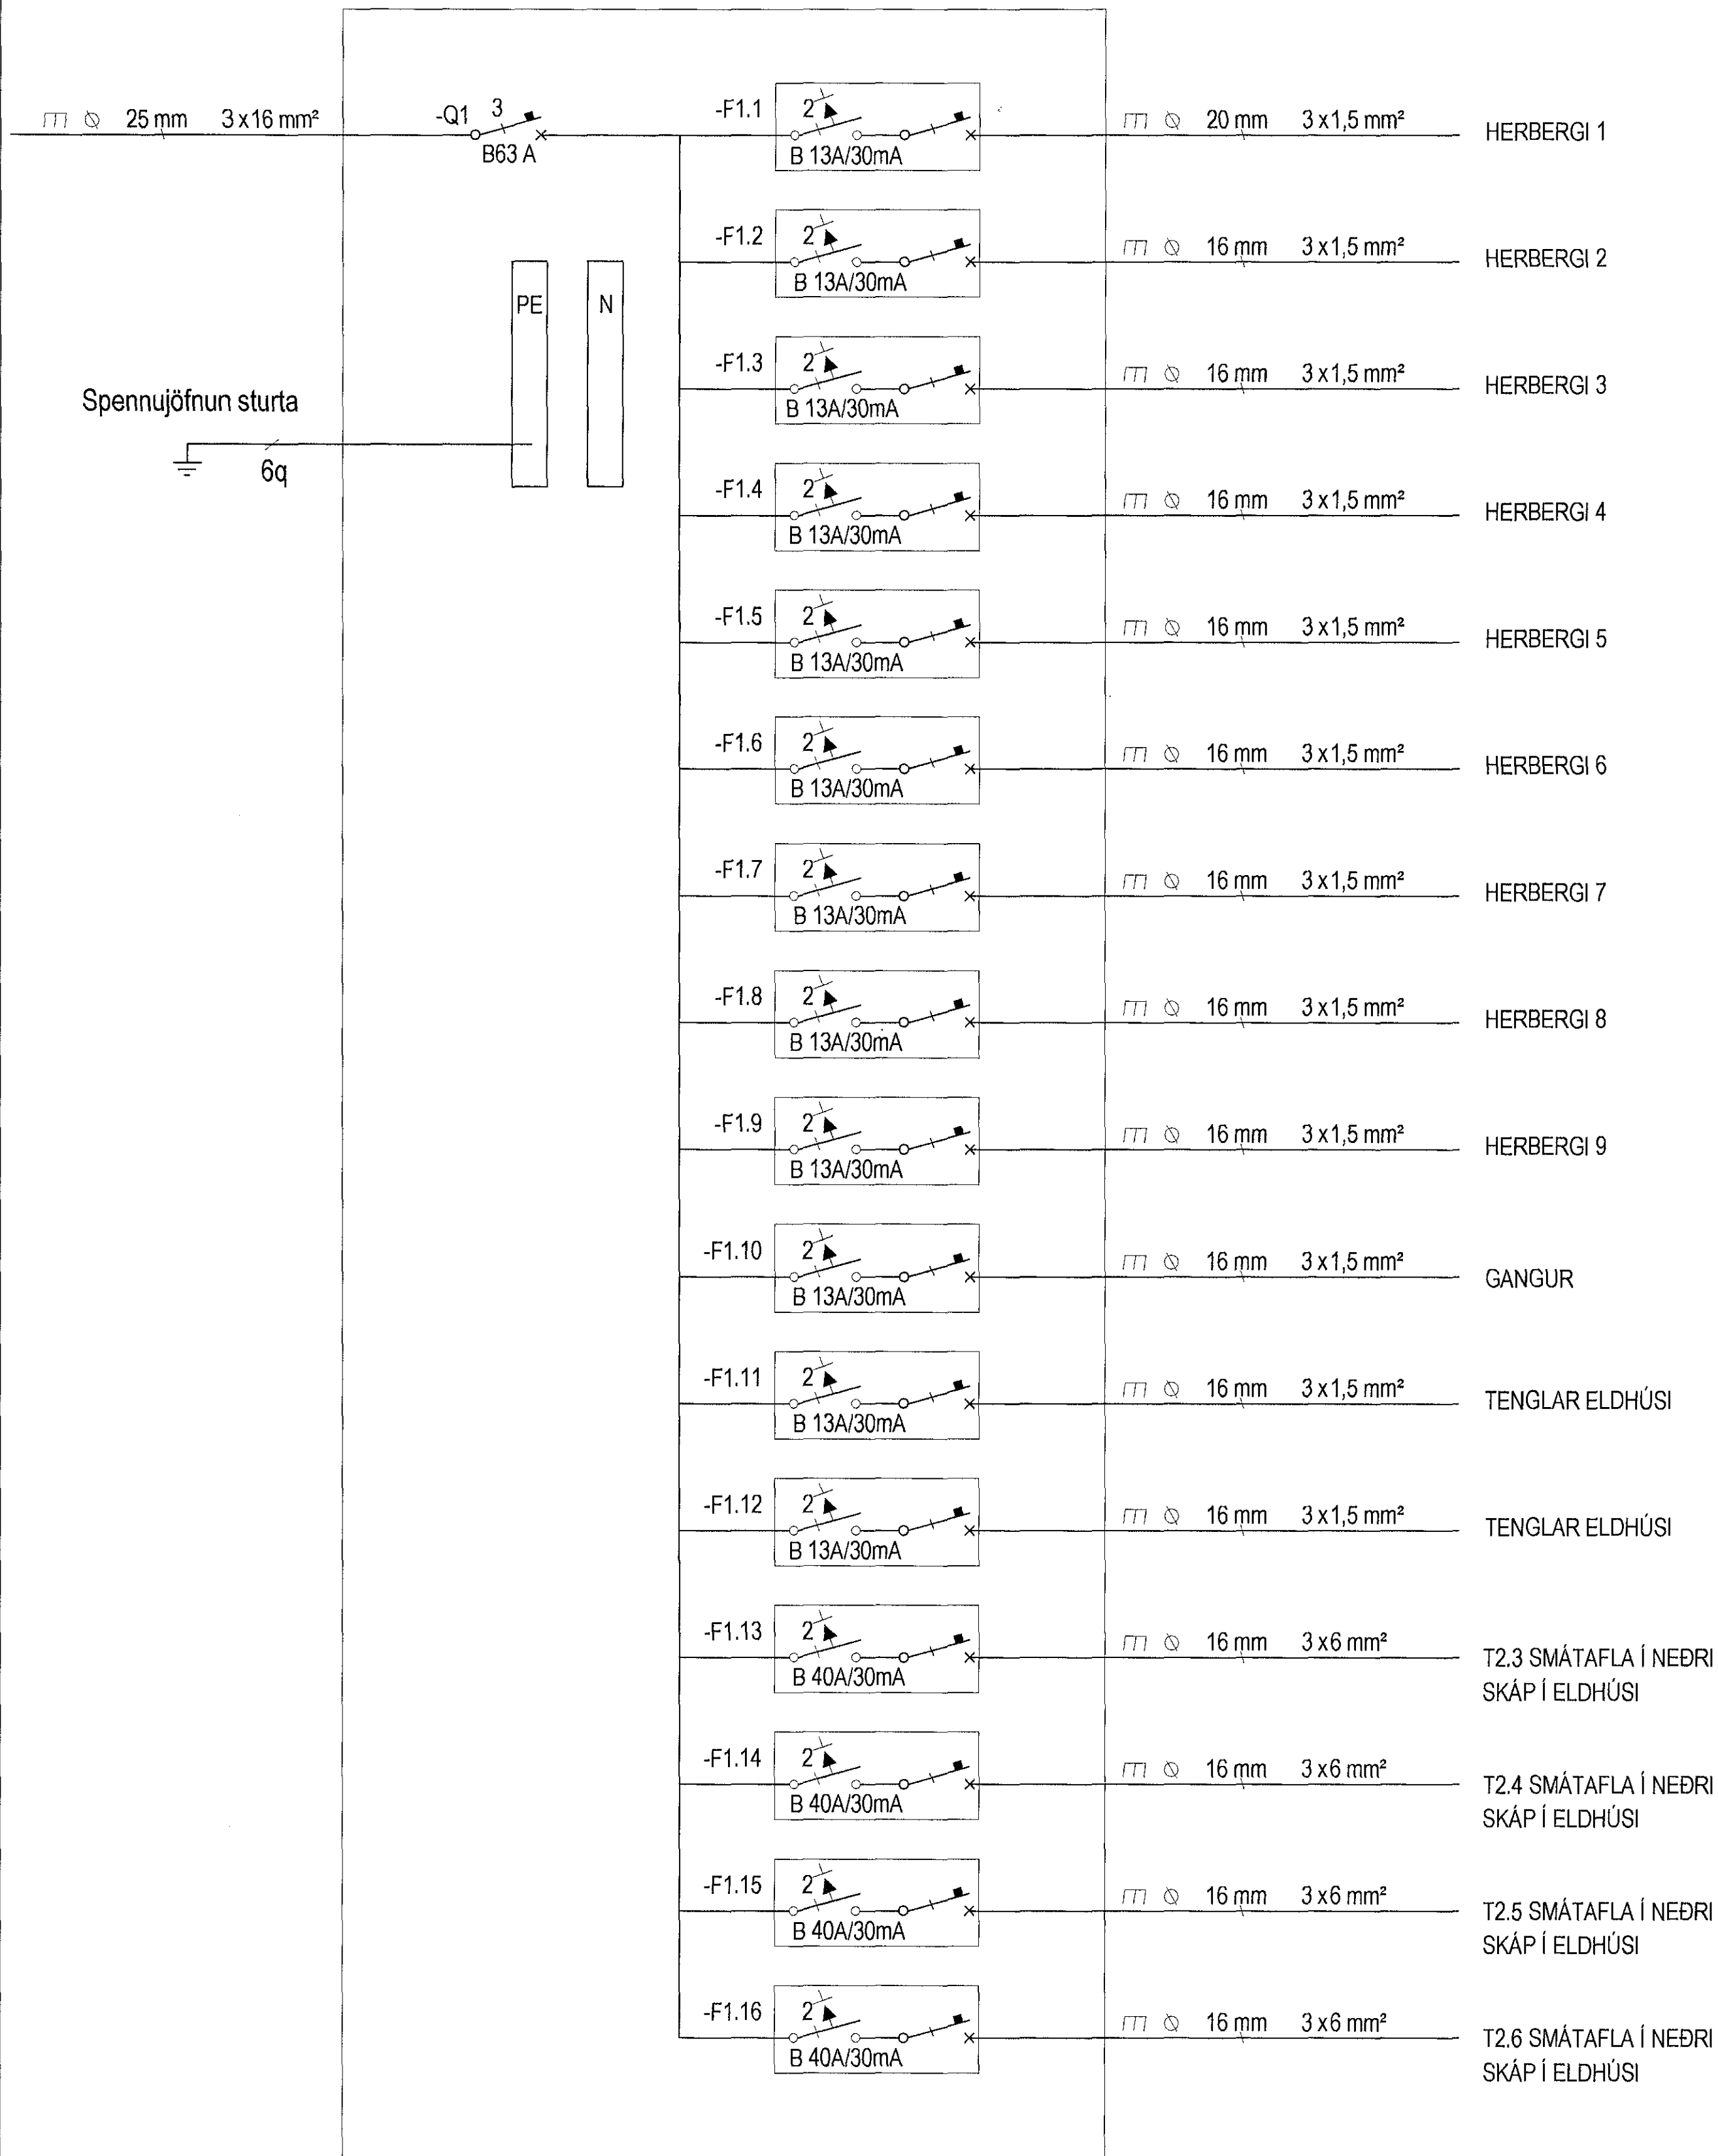

GREINATAFLA T2.1

Í ELDHÚSI ERU LITLAR GREINATÖFLUR FYRIR TÆKI OG TENGLA
T2.3, T2.4, T2.5 OG T2.6 ERU STAÐSETTAR Í NEDRI SKÁPUM Í ELDHÚSI

GREINATAFLA T2.2

Breytingar

Blaðstærð - A2

TESLA ehf., Stórahjalla 19
200, Kópavogi

Hönnuður Svanbjörn Einarsson
698-2624
svanbjorn@internet.is
kt.180265-3339

Samþykkt
Svanbjörn Einarsson

Verkhúfi Skútahreun 2
Hafnarfjörður
Rafagnir
Greinatöflur T2.1 og T2.2

Arkitekt

Worsk: 18-04/16

Útg. Dags: 16.04.2018

Msk: 1:50

Bls. 115-1

A

115-1.dwg