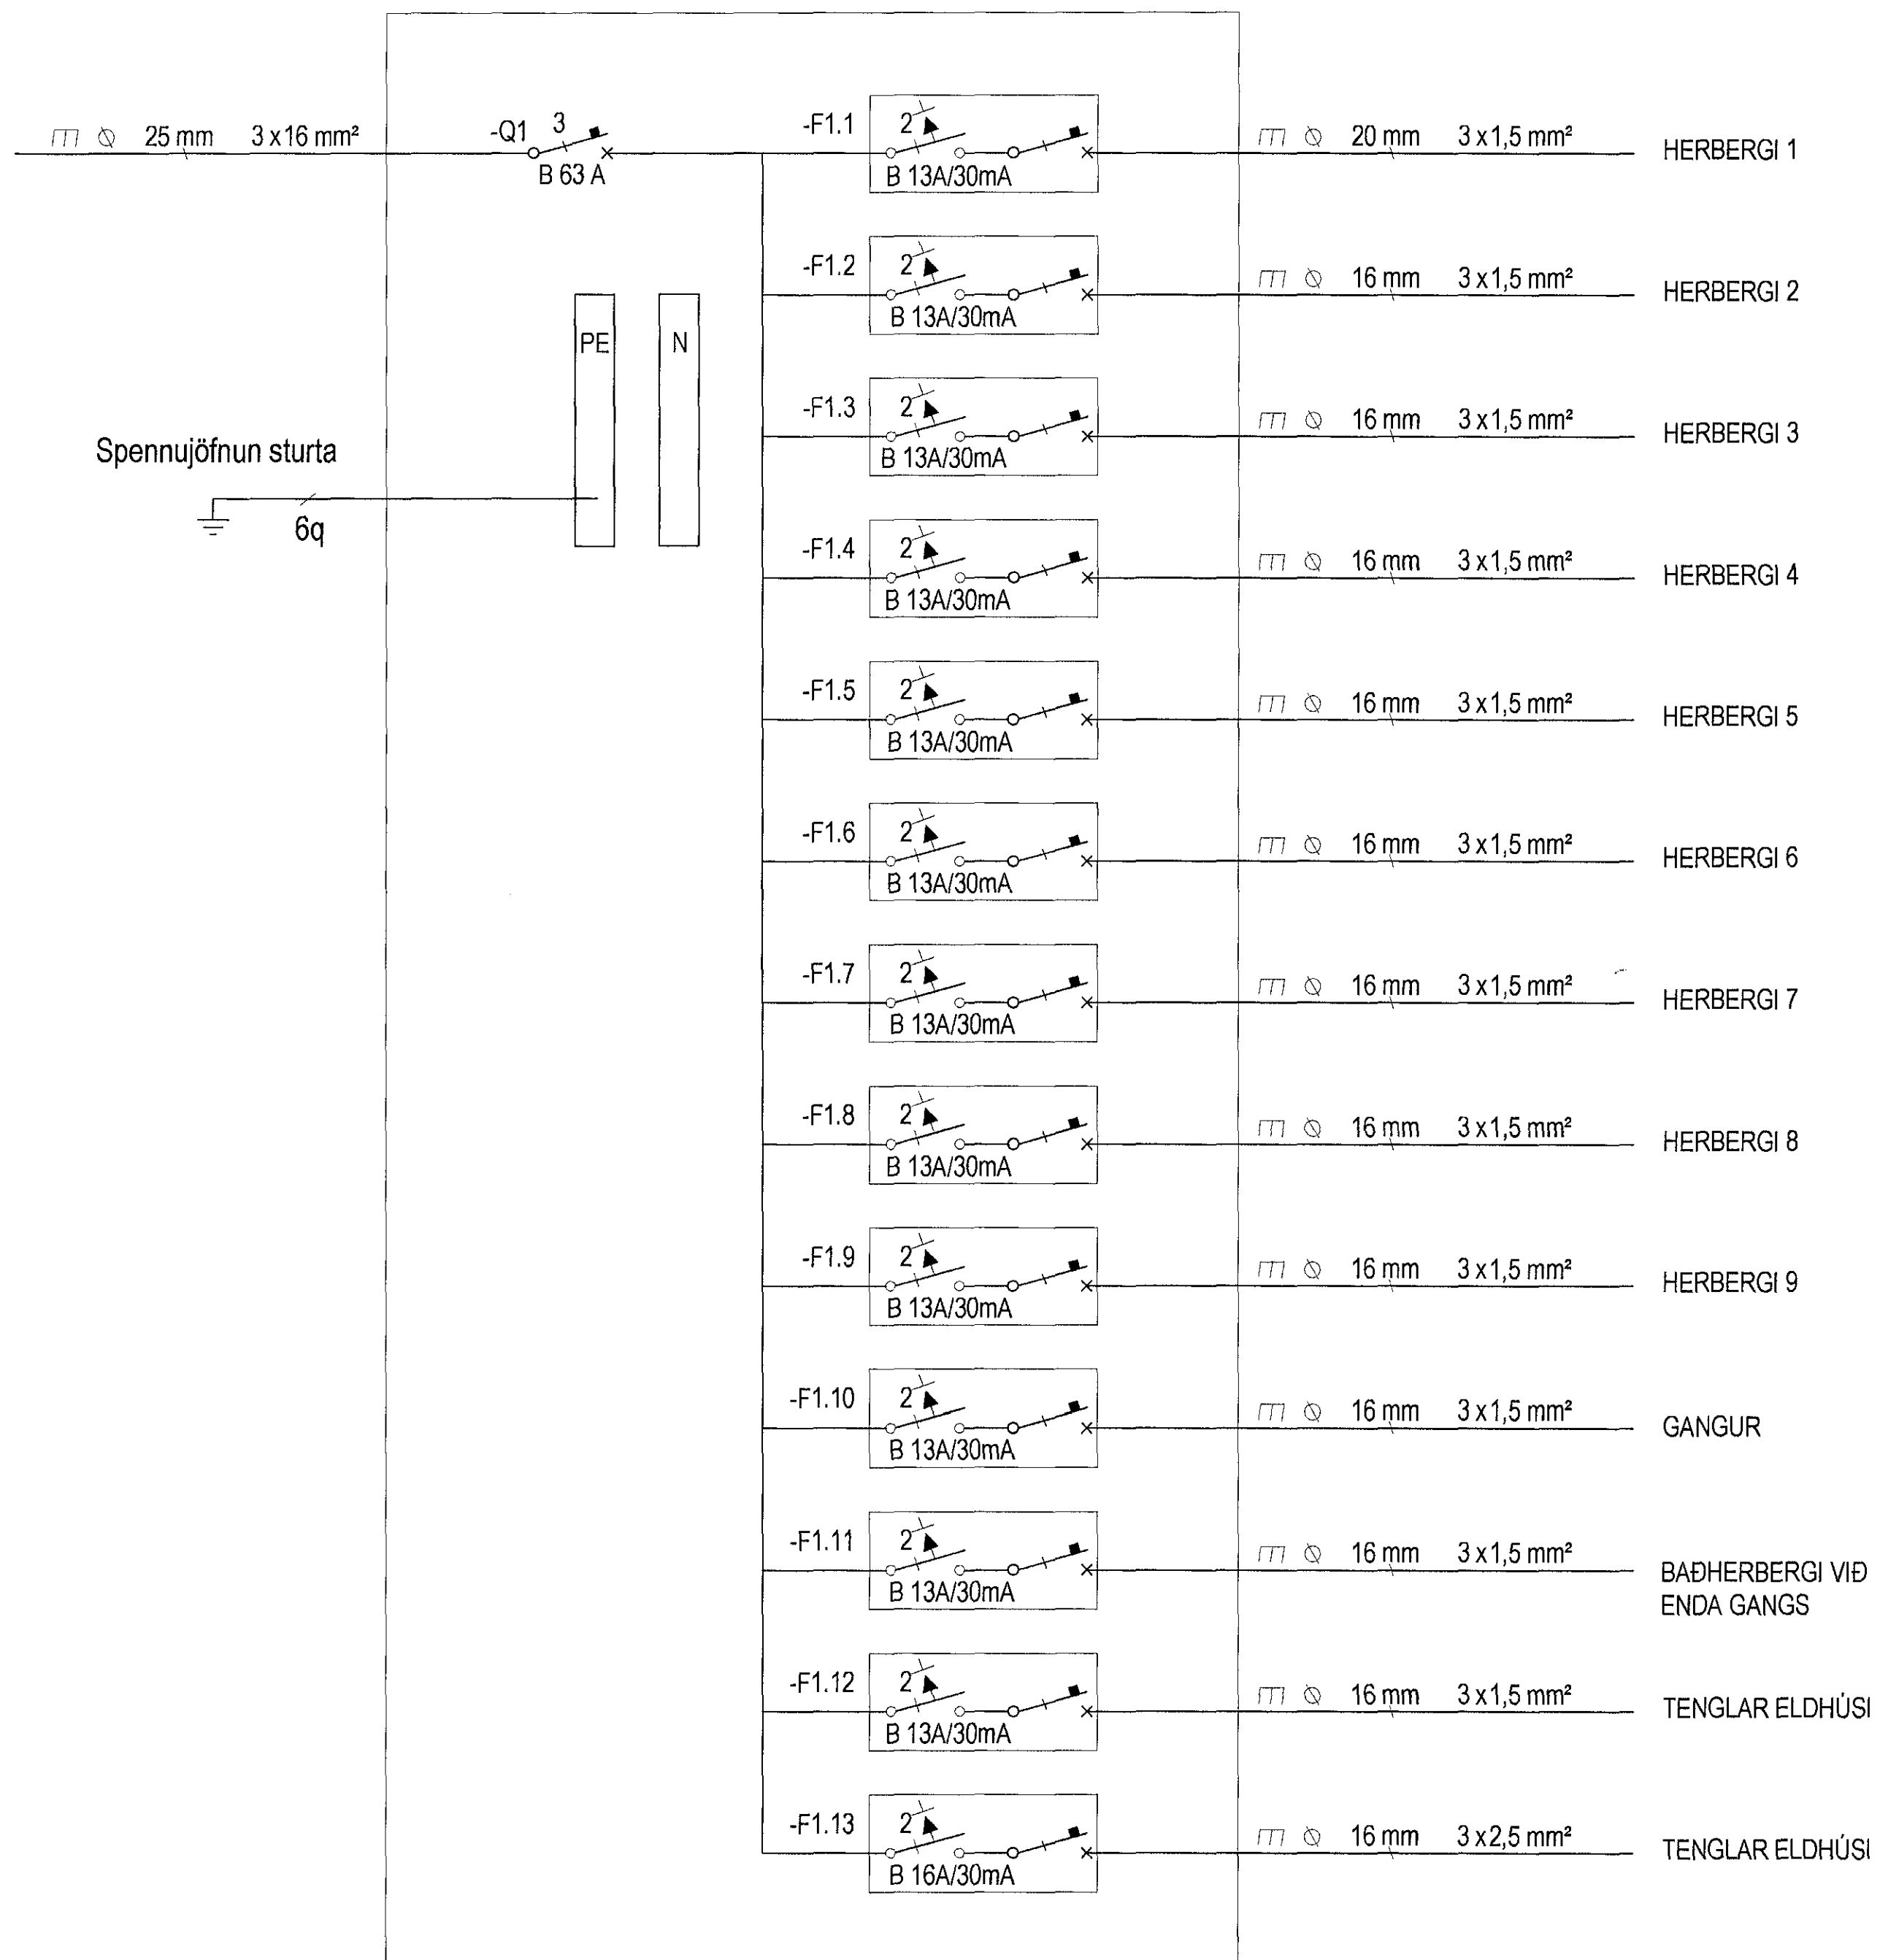

GREINATAFLA T2.1

Í ELDHÚSI ERU LITLAR GREINATÖFLUR FYRIR TÆKI OG TENGLA
T2.3, T2.4, T2.5 OG T2.6 ERU STAÐSETTAR Í NEDRI SKÁPUM Í ELDHÚSI

GREINATAFLA T2.2

Breytingar

Blaðstærð - A2

TESLA ehf., Stórahjalla 19
200, Kópavogi

Hönnuður Svanbjörn Einarsson
698-2624
svanbjorn@internet.is
kt.180265-3339

Samþykkt
Svanbjörn Einarsson

Verkhúfi Skútahreun 2
Hafnarfjörður
Rafagnir
Greinatöflur T2.1 og T2.2

Arkitekt

Worsk: 18-04/16

Útg. Dags: 16.04.2018

Msk: 1:50

Bls. 115-1

A

115-1.dwg