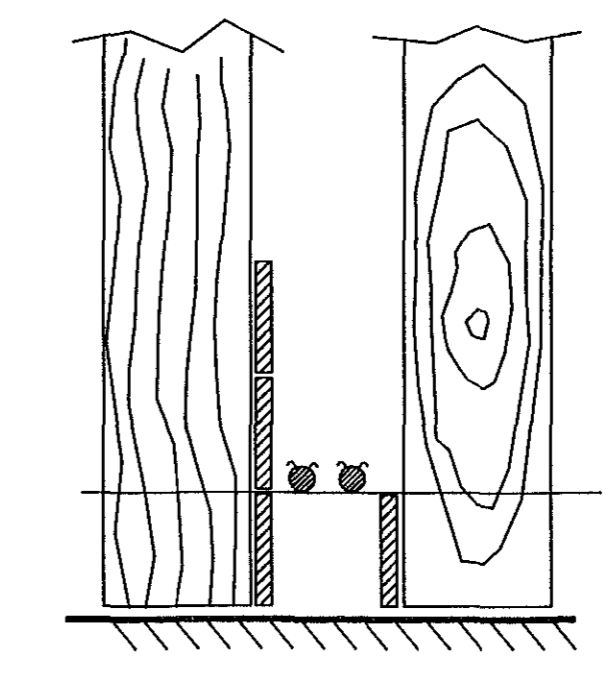

SKÝRINGAMYNDIR AF SÖKKULSKAUTI
 ERU EKKI Í MÆLIKVARÐA

GRUNNMYND SÖKKULVEGGJA

SNID A - A Í SÖKKULVEGG
 SÝND ERU 2 NEDSTU STEYPU-STYRKJARJÄRN Í STEYPUMÖTI OFAN Á NEDSTU MÖTAVIRUM

SAMTENGING STEYPUTEINA SETJA SKAL TVO VÍRLÁSA Á HVER SAMSKEYTI

Að vatnsinntökum

 Eyravegji 32 Selfossi, sími 482 3450 & 897 8718 ÚTPRENTAÐ: 19.9.2018 22:45:27 SLÓÐ: F.VOD/Verk/Vökurskarð 3/Tekningar SÍÐAST VISTAÐ: 19.9.2018 22:39:44 Samþykkt Afritun af myndum	Þór Stefánsson Rafionfræðingur Kennitala: 211261-3749 rafang.raftekn@gmail.com	VERKHEITI: Íbúðarhús Víkurskarð 3 Hafnarfirði VERKHLUTI: Sökkulskaut	BLAÐ 2 af 7
	Br. Dags. 19 september 2018	Hannað Þór	TÖLVAFAFN: Raftegn.18.09-2190.dwg Mkv: 150 VERKNÚMER: 2190-2018-061