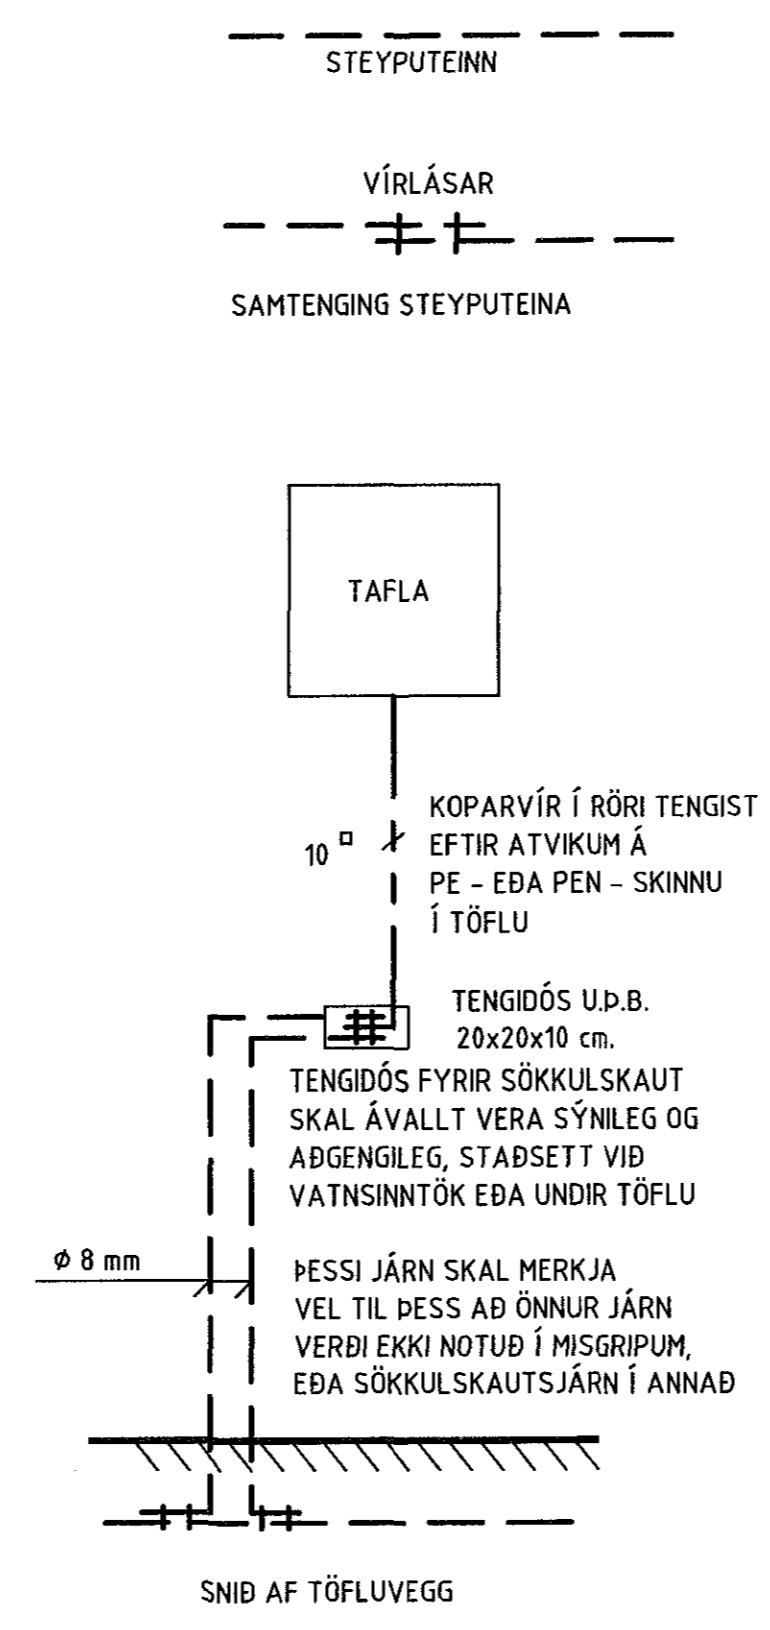

SKÝRINGAMYNDIR AF SÖKKULSKAUTI
 ERU EKKI Í MÆLIKVARÐA

GRUNNMYND SÖKKULVEGGJA

SNID A - A Í SÖKKULVEGG
 SÝND ERU 2 NEDSTU STEYPU-STYRKJARJÄRN Í STEYPUMÖTI OFAN Á NEDSTU MÖTAVIRUM

SAMTENGING STEYPUTEINA SETJA SKAL TVO VÍRLÁSA Á HVER SAMSKEYTI

Að vatnsinntökum

 Eyravegji 32 Selfossi, sími 482 3450 & 897 8718 ÚTPRENTAÐ: 19.9.2018 22:45:27 SLÓÐ: F.VOD/Verk/Vökurskarð 3/Tekningar SÍÐAST VISTAÐ: 19.9.2018 22:39:44 Samþykkt Afritun af myndum	Þór Stefánsson Rafionfræðingur Kennitala: 211261-3749 rafang.raftekn@gmail.com	VERKHEITI: Íbúðarhús Víkurskarð 3 Hafnarfirði VERKHLUTI: Sökkulskaut	BLAÐ 2 af 7
	Br. Dags. 19 september 2018	Hannað Þór	TÖLVAFAFN: Raftegn.18.09-2190.dwg Mkv: 150 VERKNÚMER: 2190-2018-061