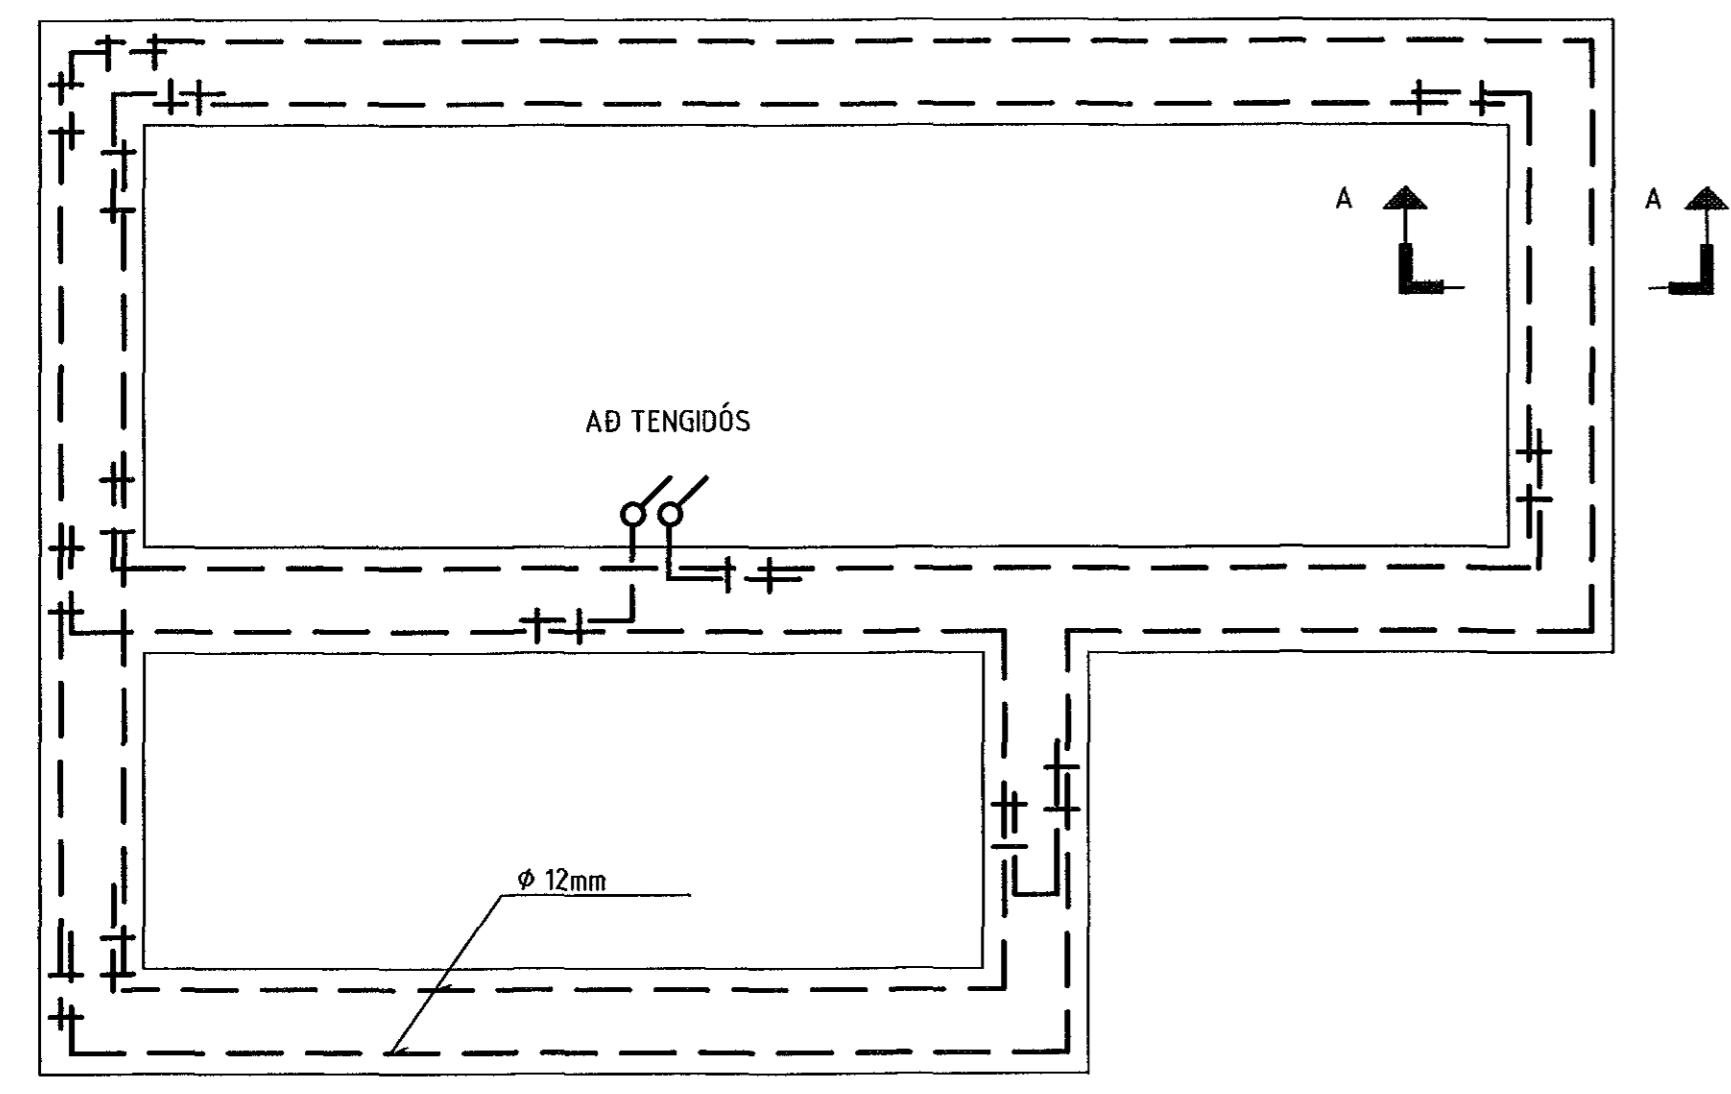

SKÝRINGAMYNDIR AF SÖKKULSKAUTI
 ERU EKKI Í MÆLIKVARÐA

GRUNNMYND SÖKKULVEGGJA

SNID A - A Í SÖKKULVEGG
 SÝND ERU 2 NEDSTU STEYPU-STYRKJARJÄRN Í STEYPUMÖTI OFAN Á NEDSTU MÖTAVIRUM

SAMTENGING STEYPUTEINA SETJA SKAL TVO VÍRLÁSA Á HVER SAMSKEYTI

Að vatnsinntökum

 Eyravegji 32 Selfossi, sími 482 3450 & 897 8718 ÚTPRENTAÐ: 19.9.2018 22:45:27 SLÓÐ: F.VOD/Verk/Vökurskarð 3/Tekningar SÍÐAST VISTAÐ: 19.9.2018 22:39:44 Samþykkt Afritun af myndum	Þór Stefánsson Rafionfræðingur Kennitala: 211261-3749 rafang.raftekn@gmail.com	VERKHEITI: Íbúðarhús Víkurskarð 3 Hafnarfirði VERKHLUTI: Sökkulskaut	BLAÐ 2 af 7
	Br. Dags. 19 september 2018	Hannað Þór	TÖLVAFAFN: Raftegn.18.09-2190.dwg Mkv: 150 VERKNÚMER: 2190-2018-061