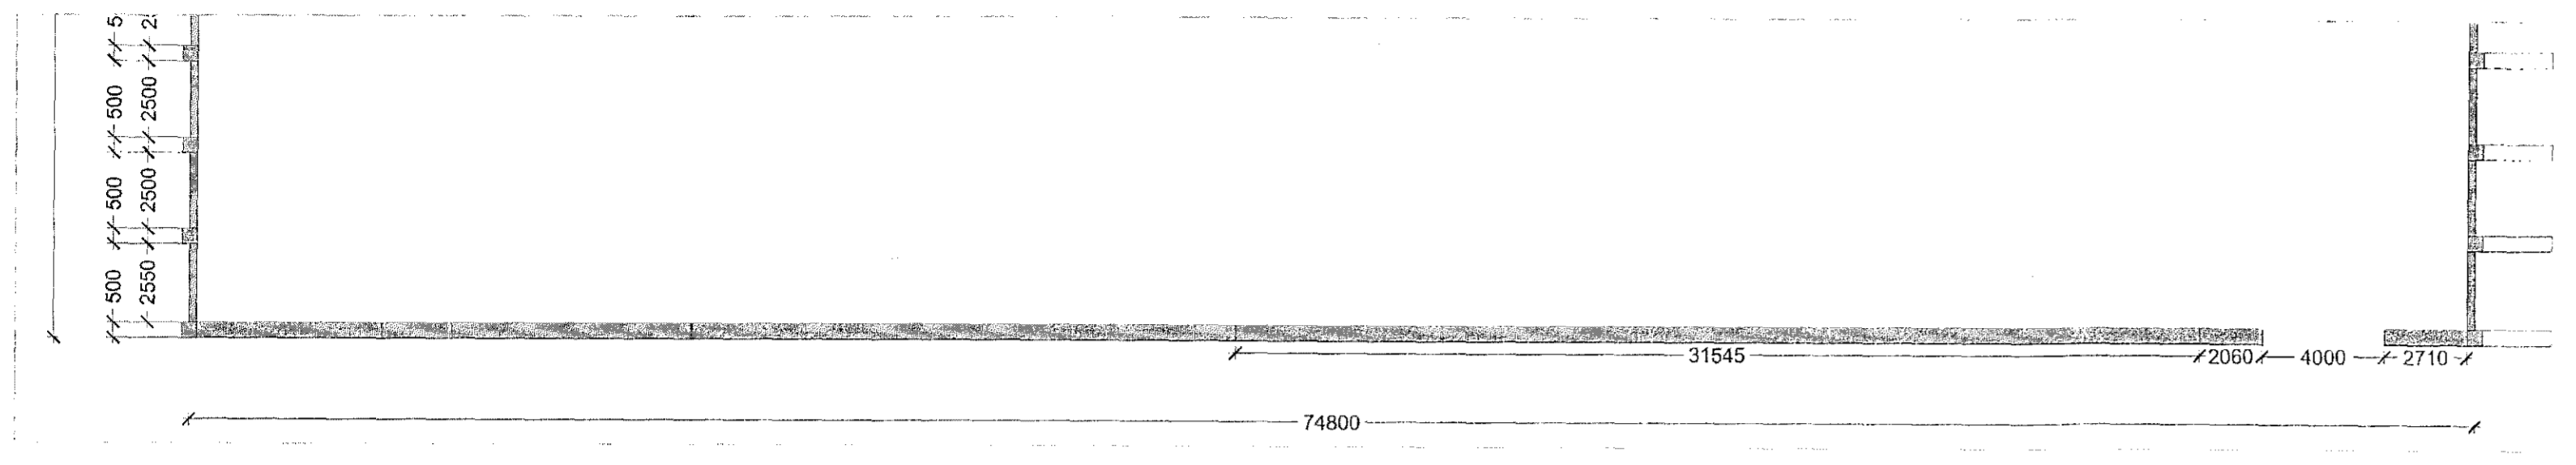

Veggir PLAN AUSTUR
MKV 1:200

Veggir PLAN VESTUR
MKV 1:200

Veggir ásynd VESTUR
MKV 1:200

Veggir ásynd AUSTUR
MKV 1:200

Veggir ásynd AUSTUR
MKV 1:200

Veggir ásynd NORDUR/SUDUR
MKV 1:200

ÁRTUN BRUNAHÖNNUDAR

2	10.09.2018	SP	Steyptur veggir uppstæði. Harkagil	Samp.vk.	Dags
			Tekin, Skýring / Breyting		