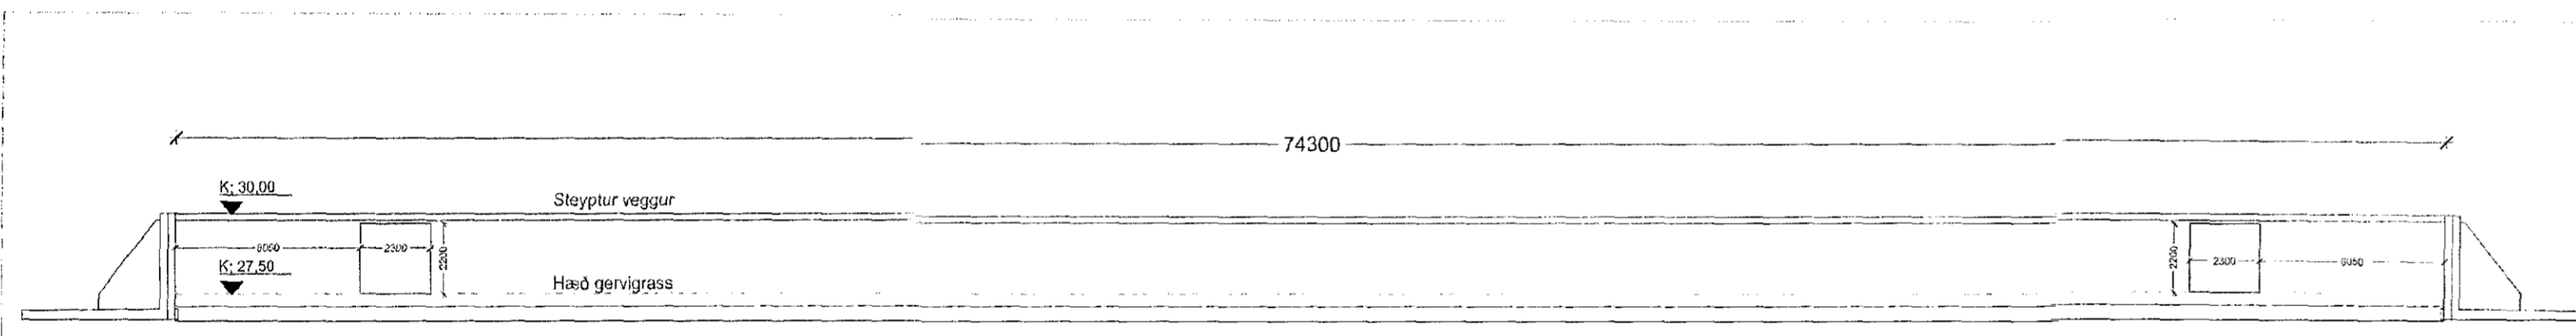

Veggir PLAN AUSTUR
MKV 1:200

Veggir PLAN VESTUR
MKV 1:200

Veggir ásynd VESTUR
MKV 1:200

Veggir ásynd AUSTUR
MKV 1:200

Veggir ásynd AUSTUR
MKV 1:200

Veggir ásynd NORDUR/SUDUR
MKV 1:200

ÁRTUN BRUNAHÖNNUDAR

2	10.09.2018	SP	Steyptur veggir uppstæði. Harkagil	Samp.vk.	Dags
			Tekin, Skýring / Breyting		