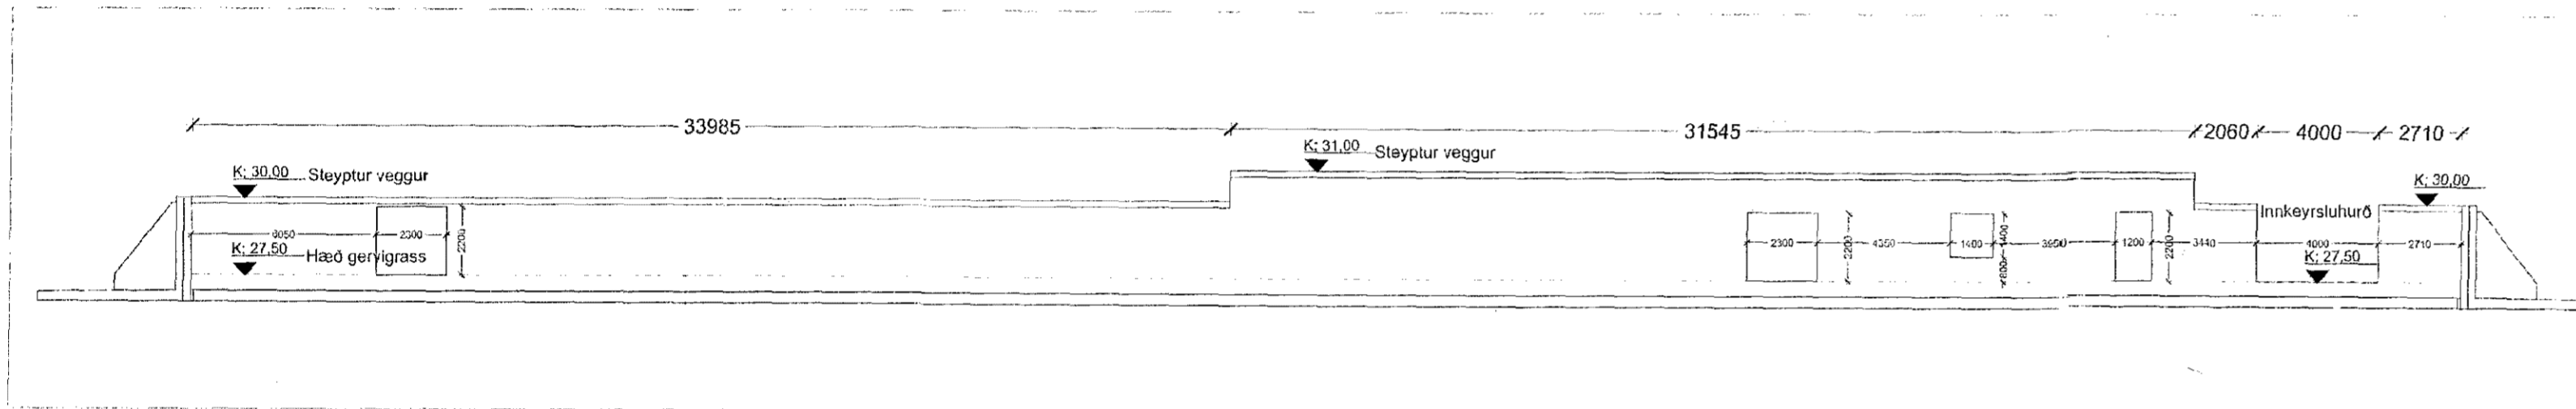

Veggir PLAN AUSTUR
MKV 1:200

Veggir PLAN VESTUR
MKV 1:200

Veggir ásynd VESTUR
MKV 1:200

Veggir ásynd AUSTUR
MKV 1:200

Veggir ásynd AUSTUR
MKV 1:200

Veggir ásynd NORDUR/SUDUR
MKV 1:200

ÁRTUN BRUNAHÖNNUDAR

2	10.09.2018	SP	Steyptur veggir uppstæði. Harkagil	Samp.vk.	Dags
			Tekin, Skýring / Breyting		