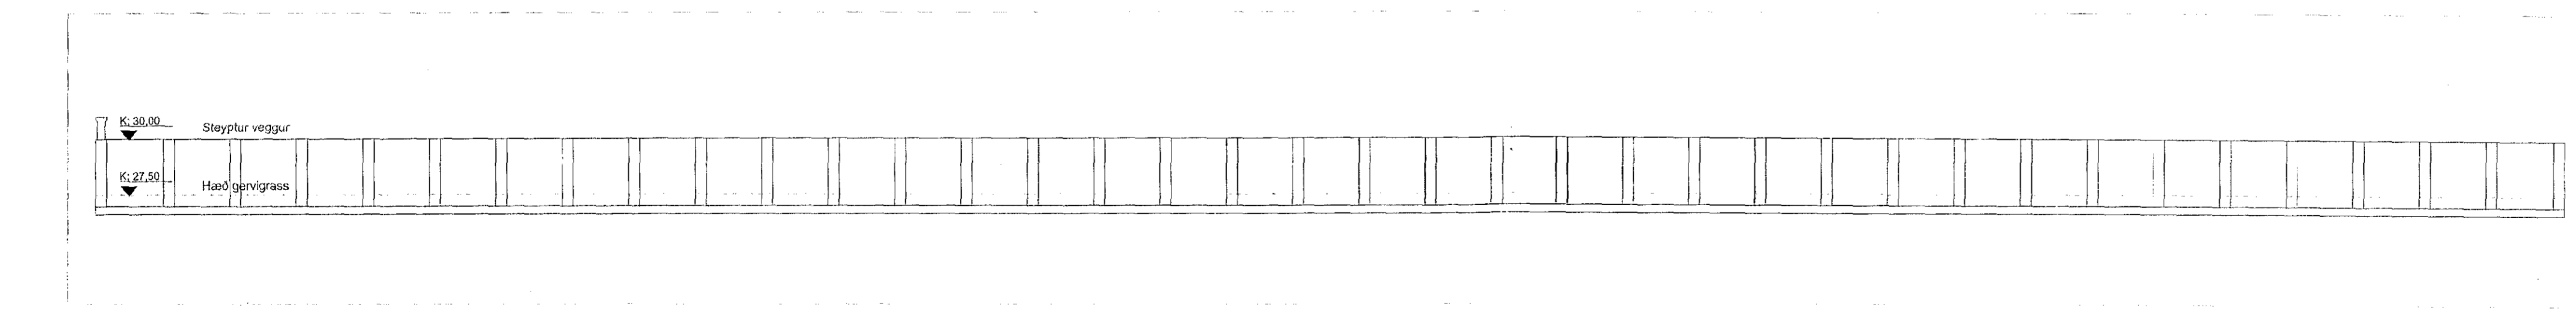

Veggir PLAN AUSTUR
MKV 1:200

Veggir PLAN VESTUR
MKV 1:200

Veggir ásynd VESTUR
MKV 1:200

Veggir ásynd AUSTUR
MKV 1:200

Veggir ásynd AUSTUR
MKV 1:200

Veggir ásynd NORDUR/SUDUR
MKV 1:200

ÁRTUN BRUNAHÖNNUDAR

2	10.09.2018	SP	Steyptur veggir uppstæði. Harkagil	Samp.vk.	Dags
			Tekin, Skýring / Breyting		