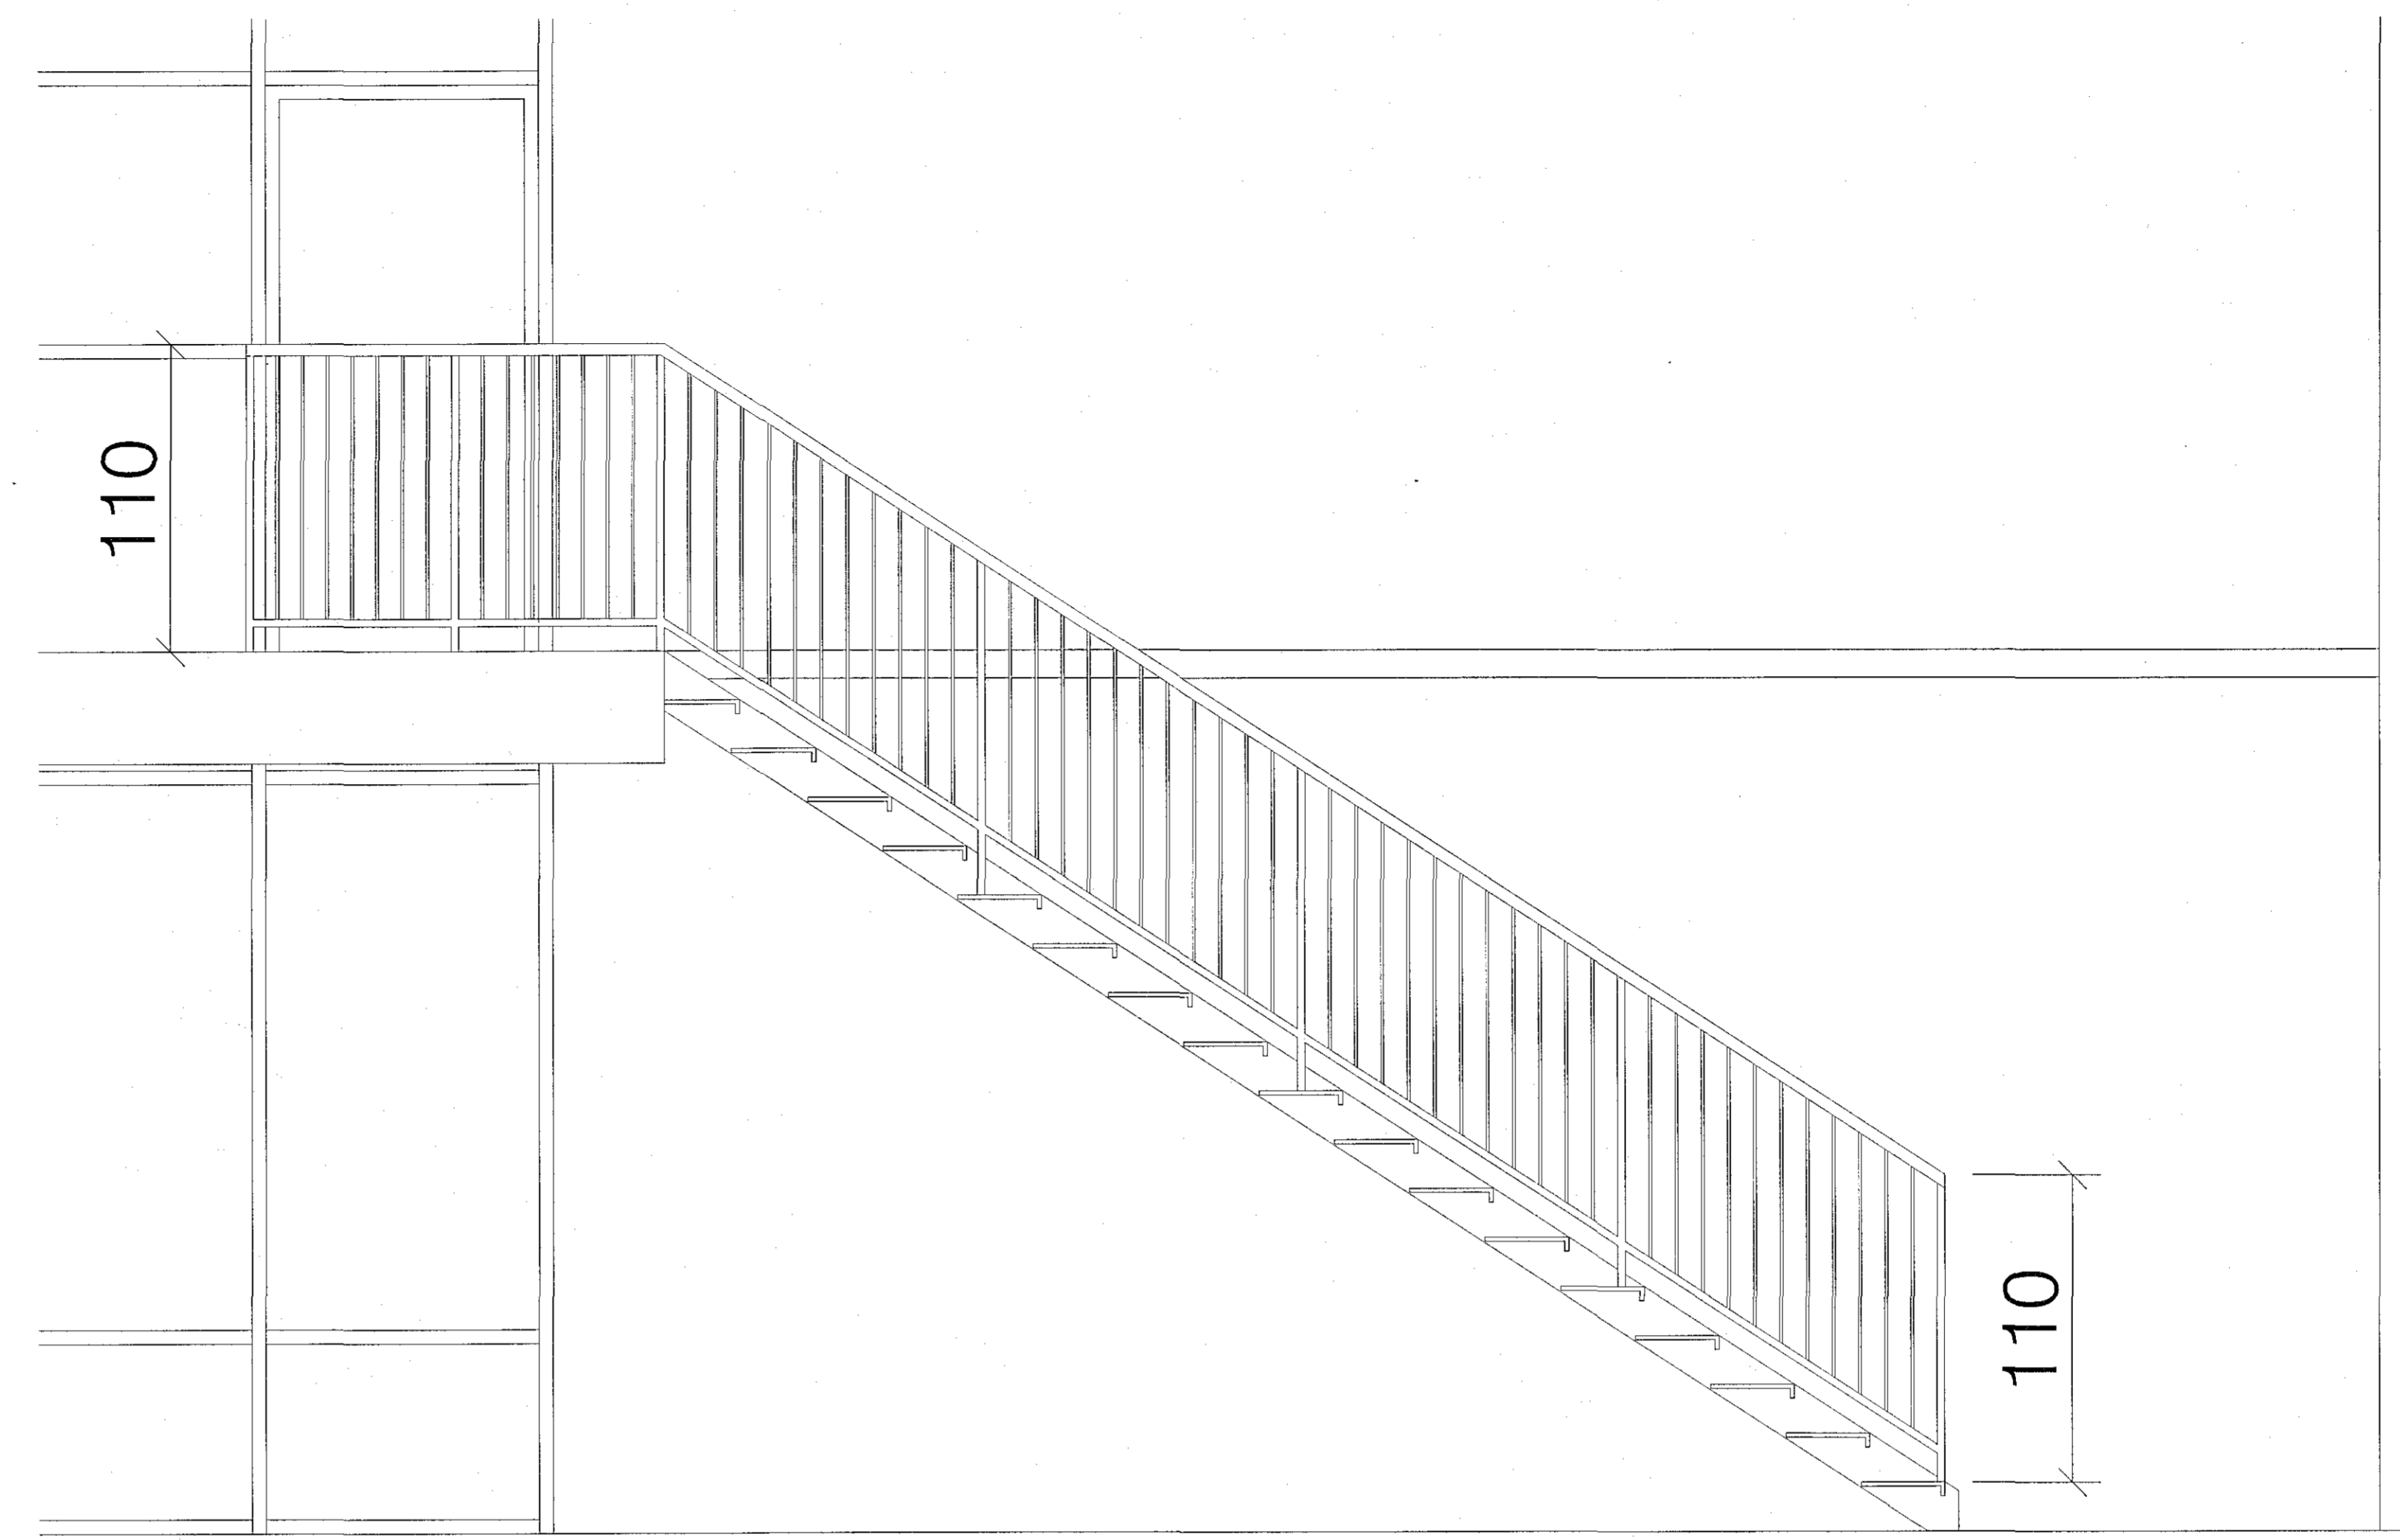

nýr stigi útlit

nýtt útlit vestur gafi með stiga.

stigi tillaga.
allt galvanhúðað
öll mál takist á staðnum
fyrir smíði

stigi grunnmynd

skýringar:

yfirlitsmynd:

verkhætti: **Dalshraun 13**
útleiguherbergi 2 hæð

verkhúti: **stigi við gafi**

mkv.:	1:20
dags.:	10.9.18
hannað.:	GG
teiknað.:	GG
bláðstærð.:	A1

dags. breytinga.:

- br. (a.):
- br. (b.):
- br. (c.):
- br. (d.):
- br. (e.):
- br. (f.):
- br. (g.):
- br. (h.):
- br. (i.):