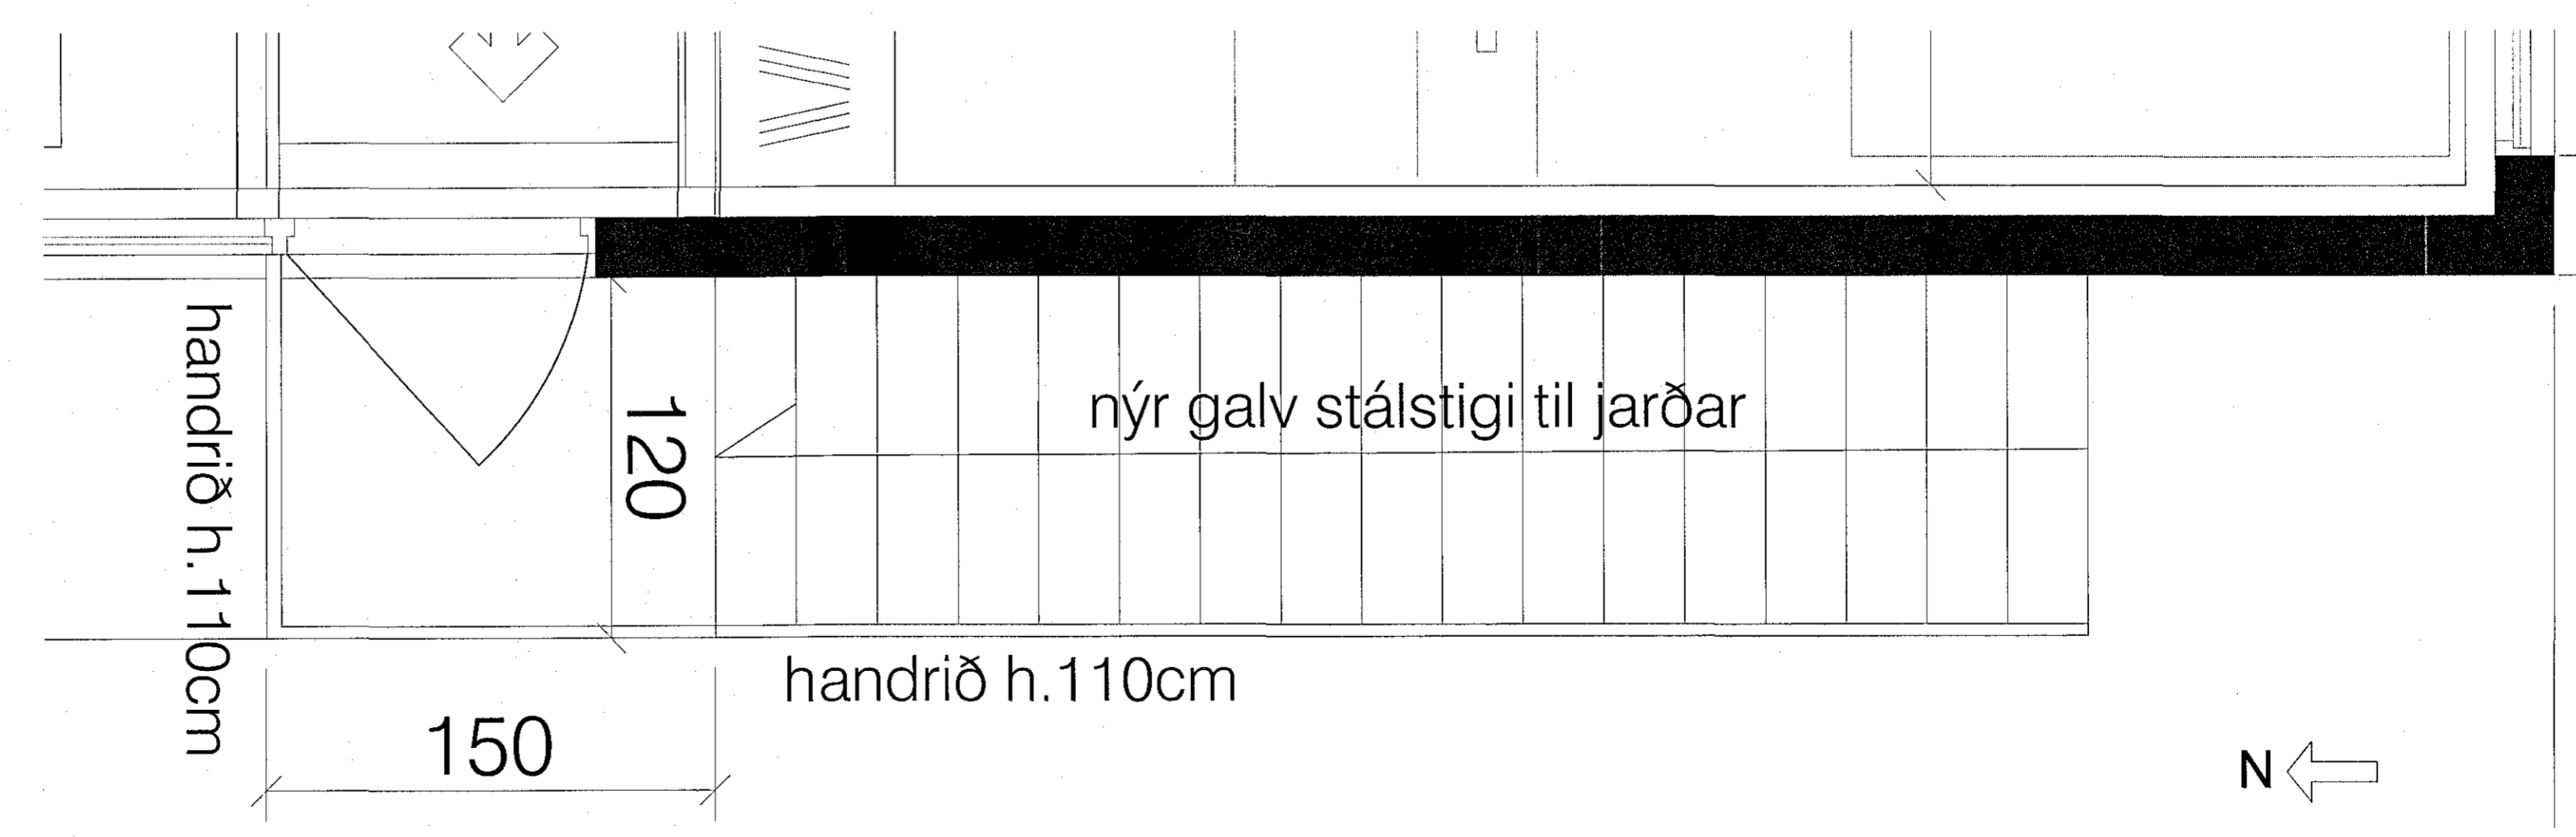

nýr stigi útlit

nýtt útlit vestur gafi með stiga.

stigi tillaga.
allt galvanhúðað
öll mál takist á staðnum
fyrir smíði

stigi grunnmynd

skýringar:

yfirlitsmynd:

verkhætti: **Dalshraun 13**
útleiguherbergi 2 hæð

verkhúti: **stigi við gafi**

mkv.:	1:20
dags.:	10.9.18
hannað.:	GG
teiknað.:	GG
bláðstærð.:	A1

dags. breytinga.:

- br. (a.):
- br. (b.):
- br. (c.):
- br. (d.):
- br. (e.):
- br. (f.):
- br. (g.):
- br. (h.):
- br. (i.):