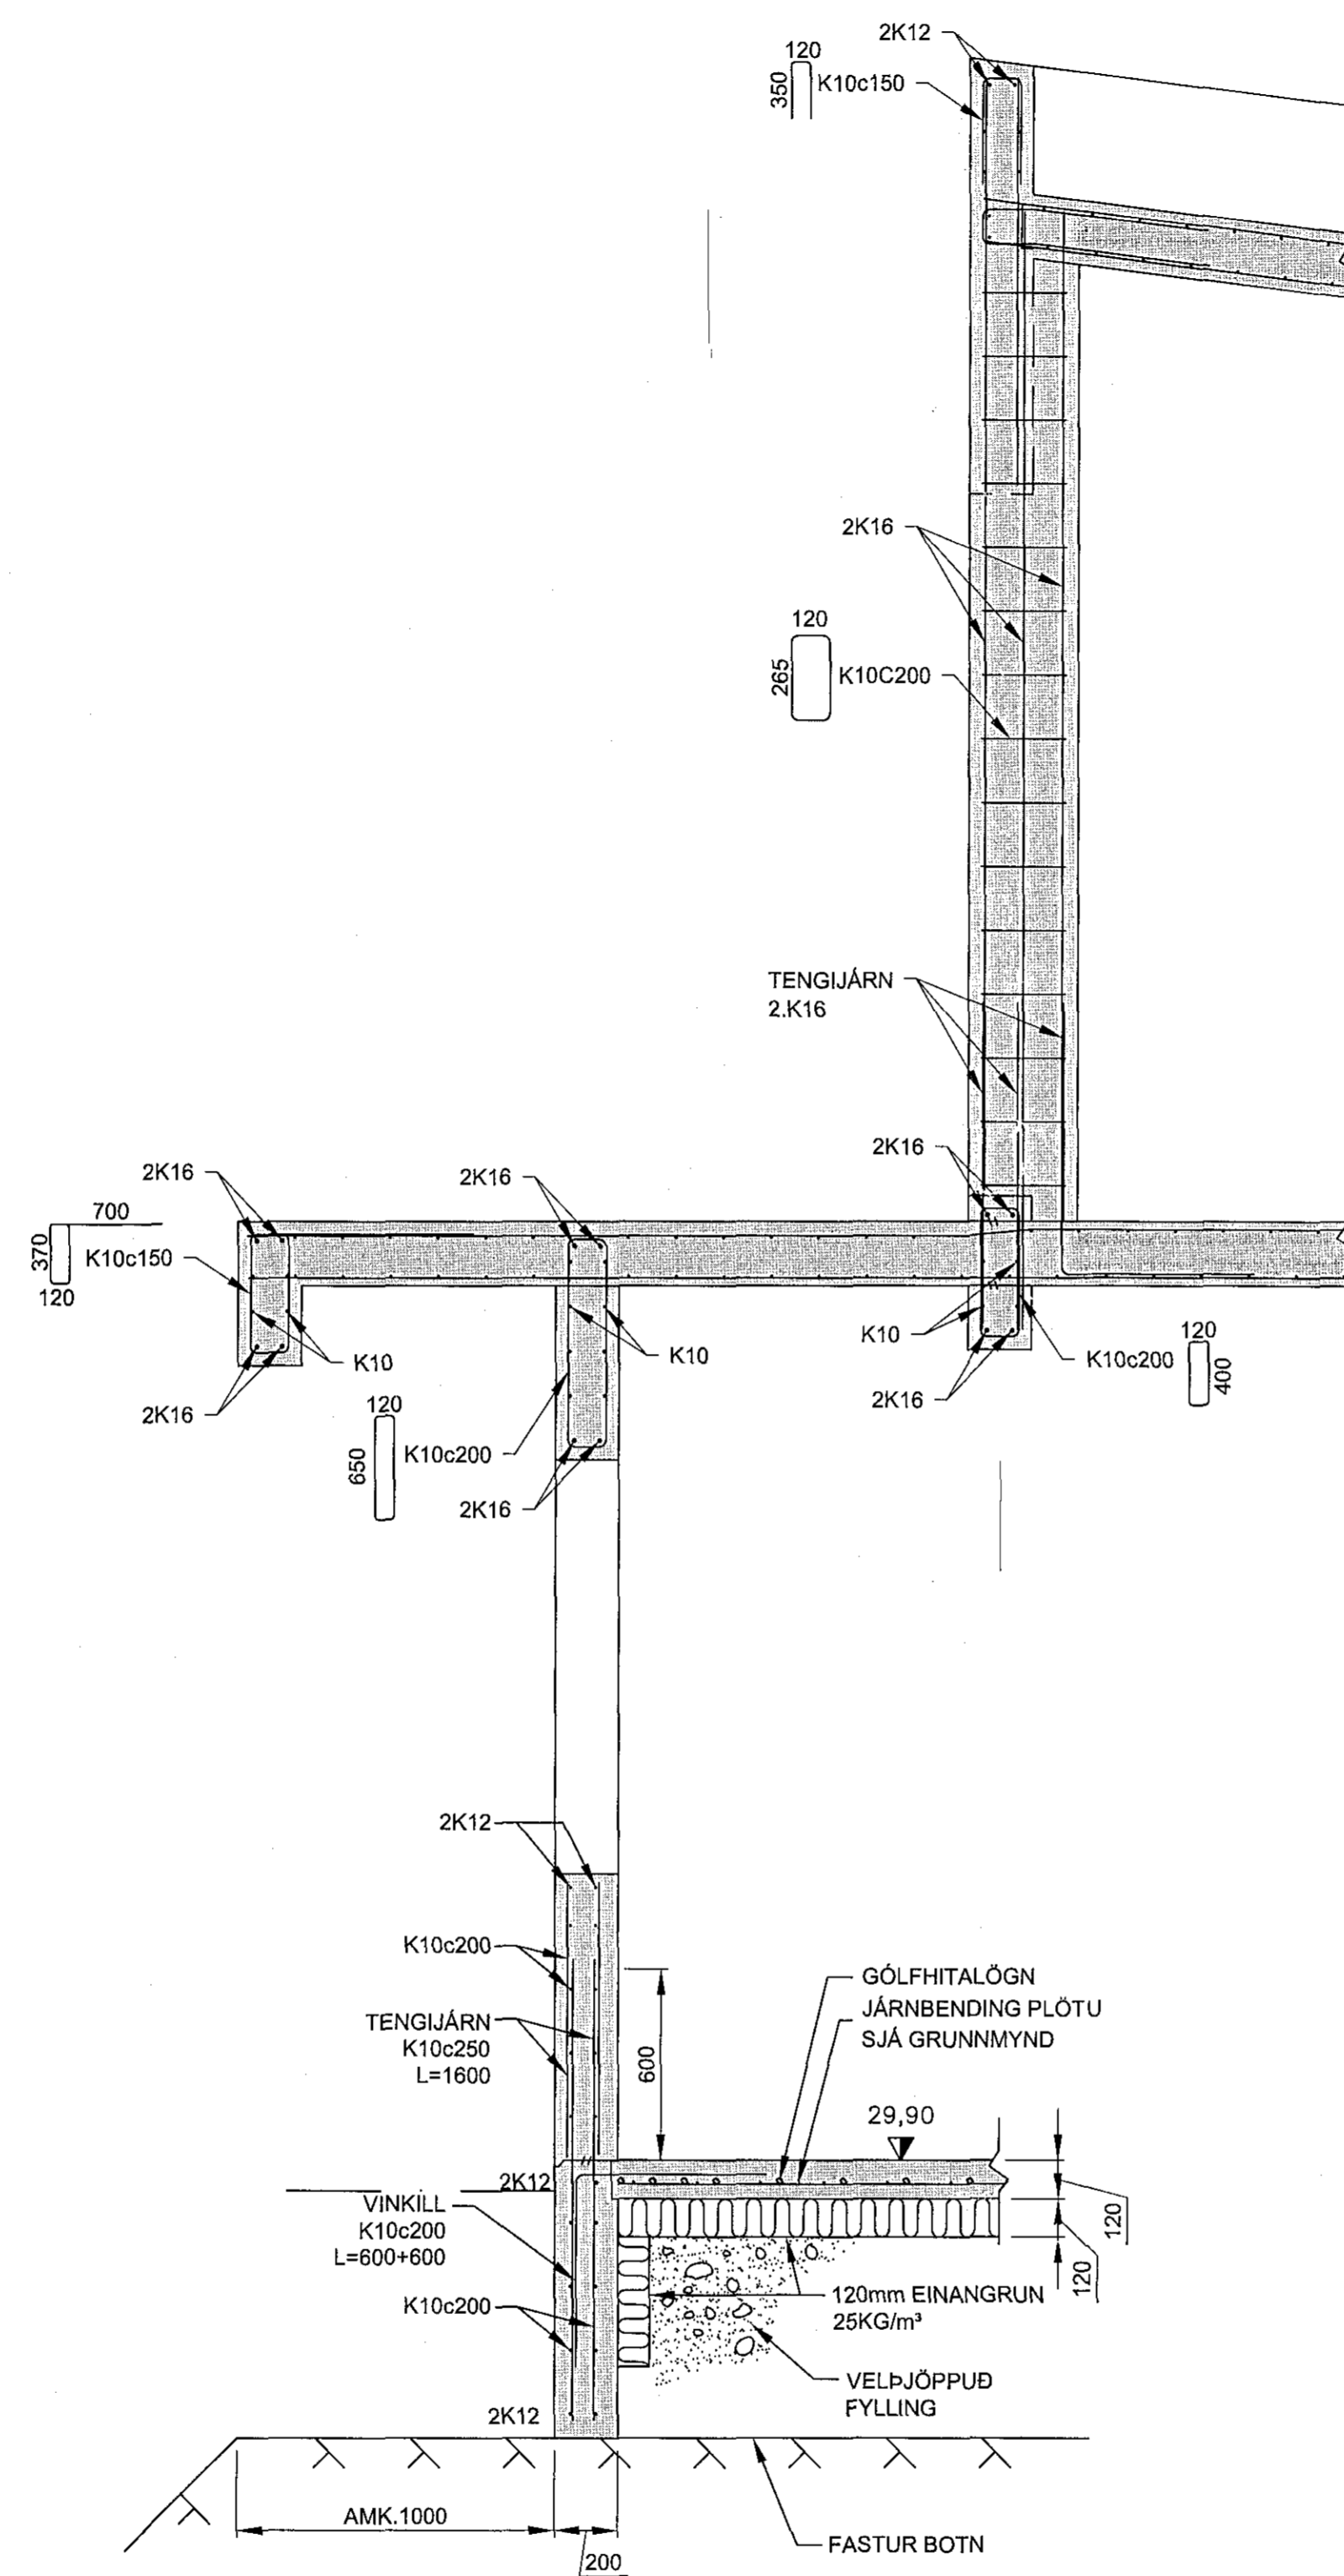

012 SNID
B005 1:20
B006
B007
B008

011 SNID
B005 1:20
B006
B007
B008

011 SNID
B005 1:20
B006
B007
B008

MÁLSETNINGAR OG HÆÐARKÓTAR
SJÁ STEYPU TEIKNINGAR ARKITEKTS.

Elín G. Gunnlaugsdóttir
Kt. 011264-3449 - arkitekti.e.
Efrak. Grundmynd