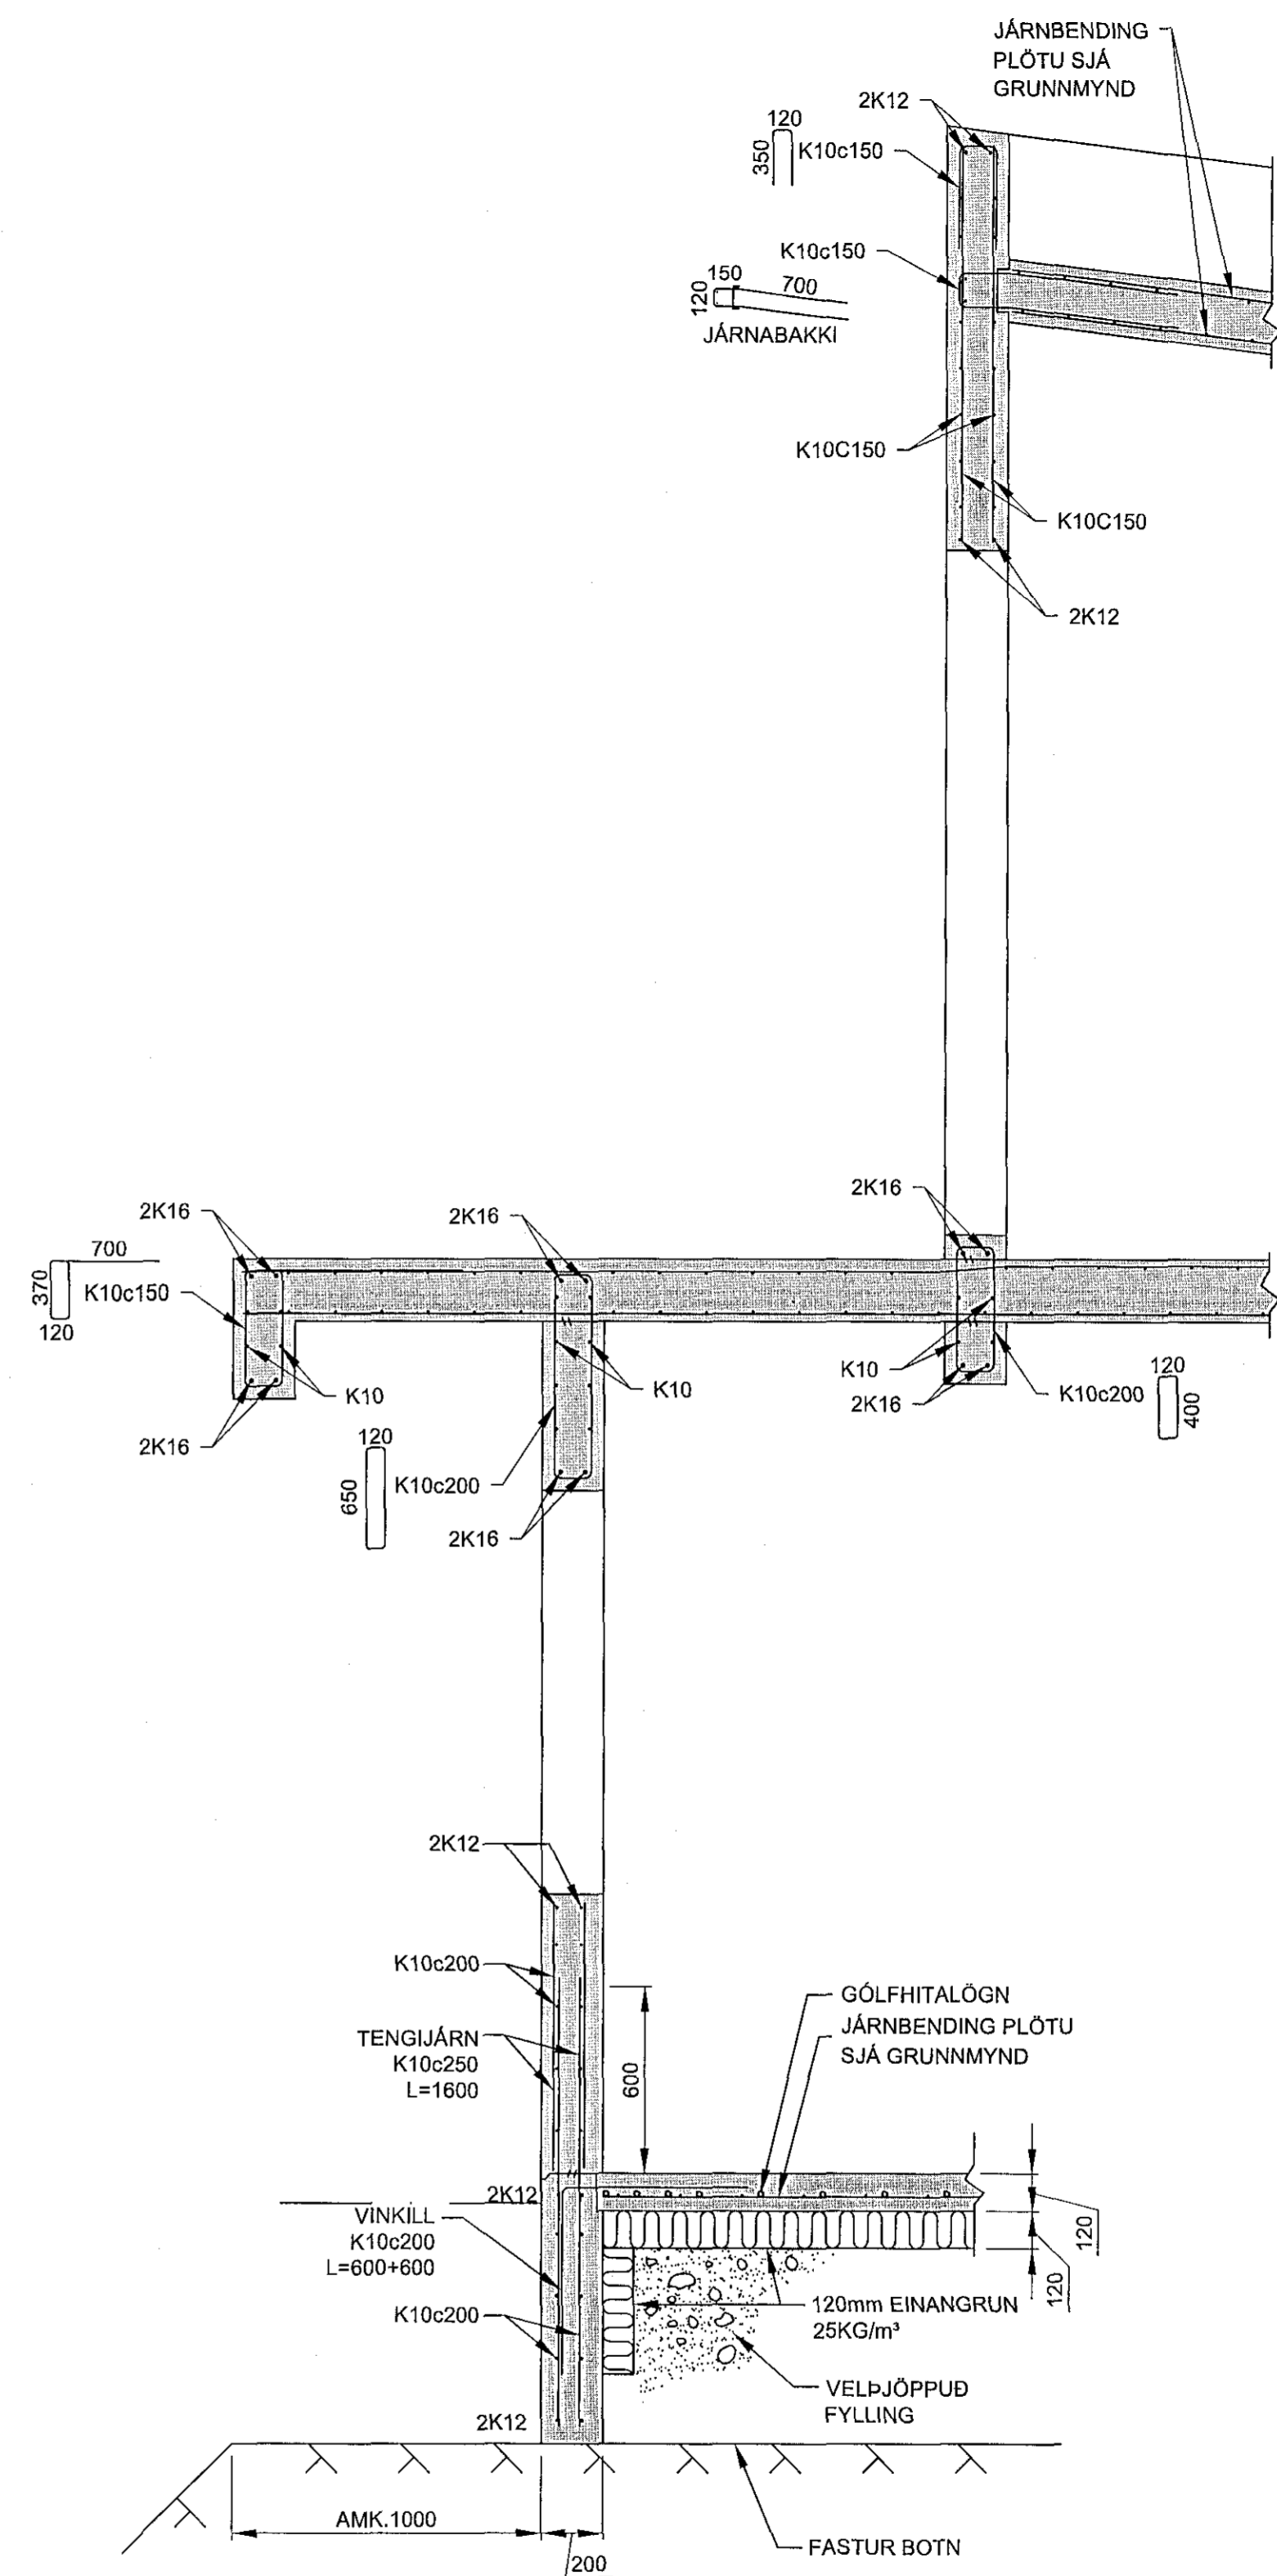

012 SNID
B005 1:20
B006
B007
B008

011 SNID
B005 1:20
B006
B007
B008

011 SNID
B005 1:20
B006
B007
B008

MÁLSETNINGAR OG HÆÐARKÓTAR
SJÁ STEYPU TEIKNINGAR ARKITEKTS.

Elín G. Gunnlaugsdóttir
Kt. 011264-3449 - arkitekti.e.
Efrak. Grundmynd