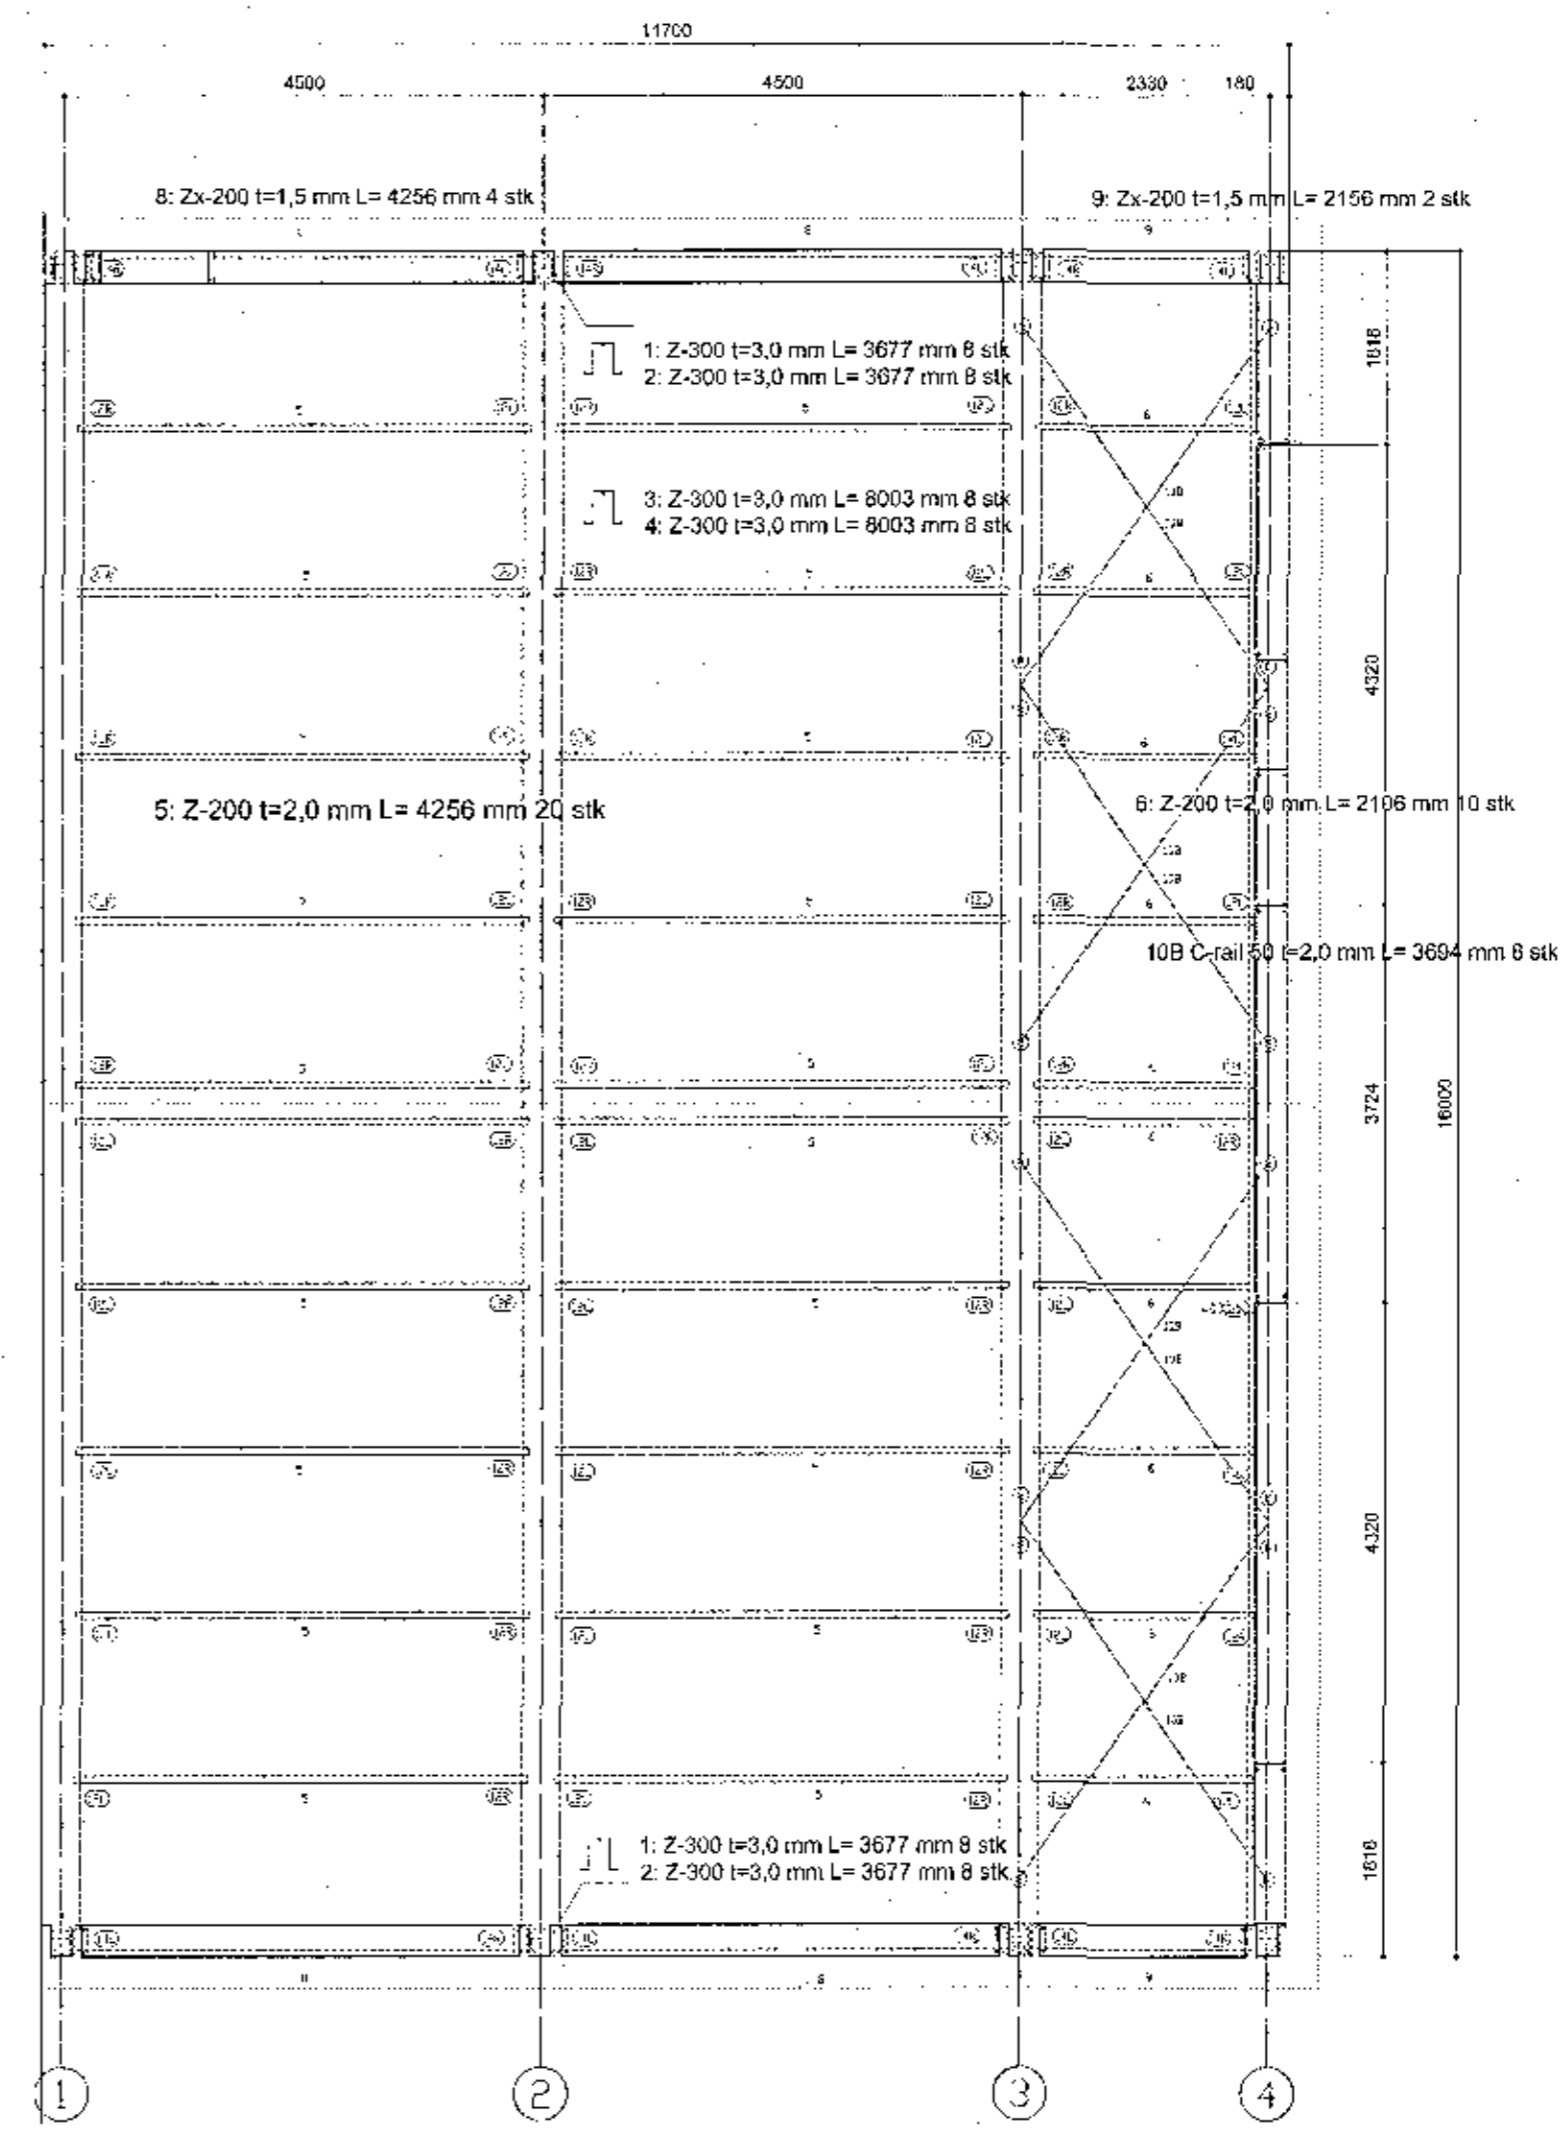

Stálgrind Grunnmynd Mkv: 1:50

Stálgrind Grunnmynd þak Mkv: 1:50

Þorleifur Eggerðsson
 Sími 640 154 4949
 Sími 230555-2058