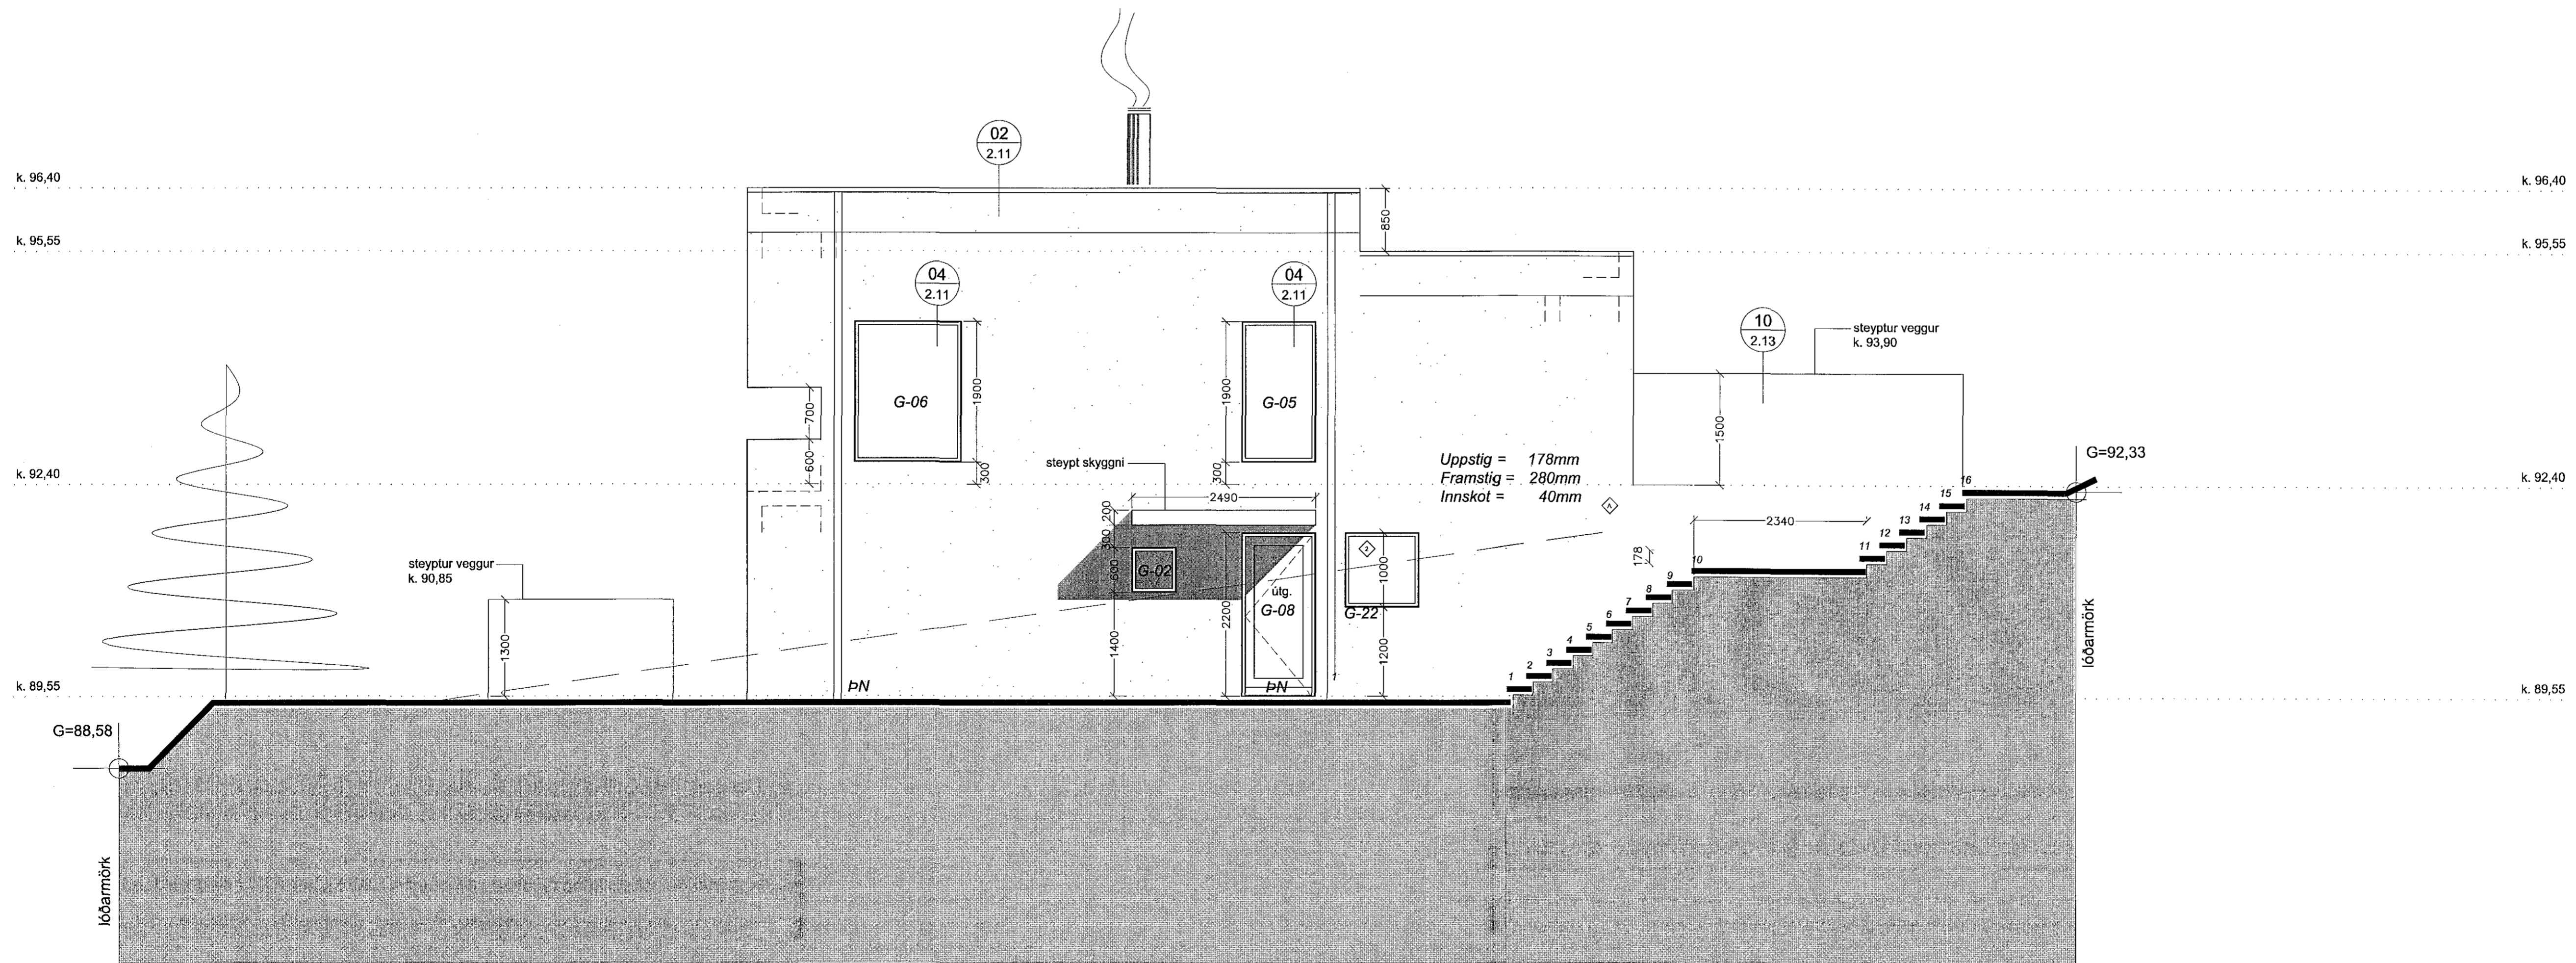

ÚTLIT VESTUR M 1:50

ÚTLIT NORÐUR M 1:50

◇	Stigi breytur að utan	13.10.17
◇	Breyttir kötar - hús hæskar um 30 cm	10.01.14
◇	Nýr gluggi G-22, G-07 fer út	06.05.13

Bygging / Fylgri / Töw: [Daga: [Samþ:]

Vorkhelt:

Brekkúas 21, Hafnarfirði
Einbýlishús

Verkhliut: Útlit vestur og norður

Teiknúmer: 2.06

Mælikvarði: 1:50

Teiknað: RA

Yfirfarið: Samþykkt

Vorknúmer: 07090

Útgáfudagur: 13. Ókt. 2017