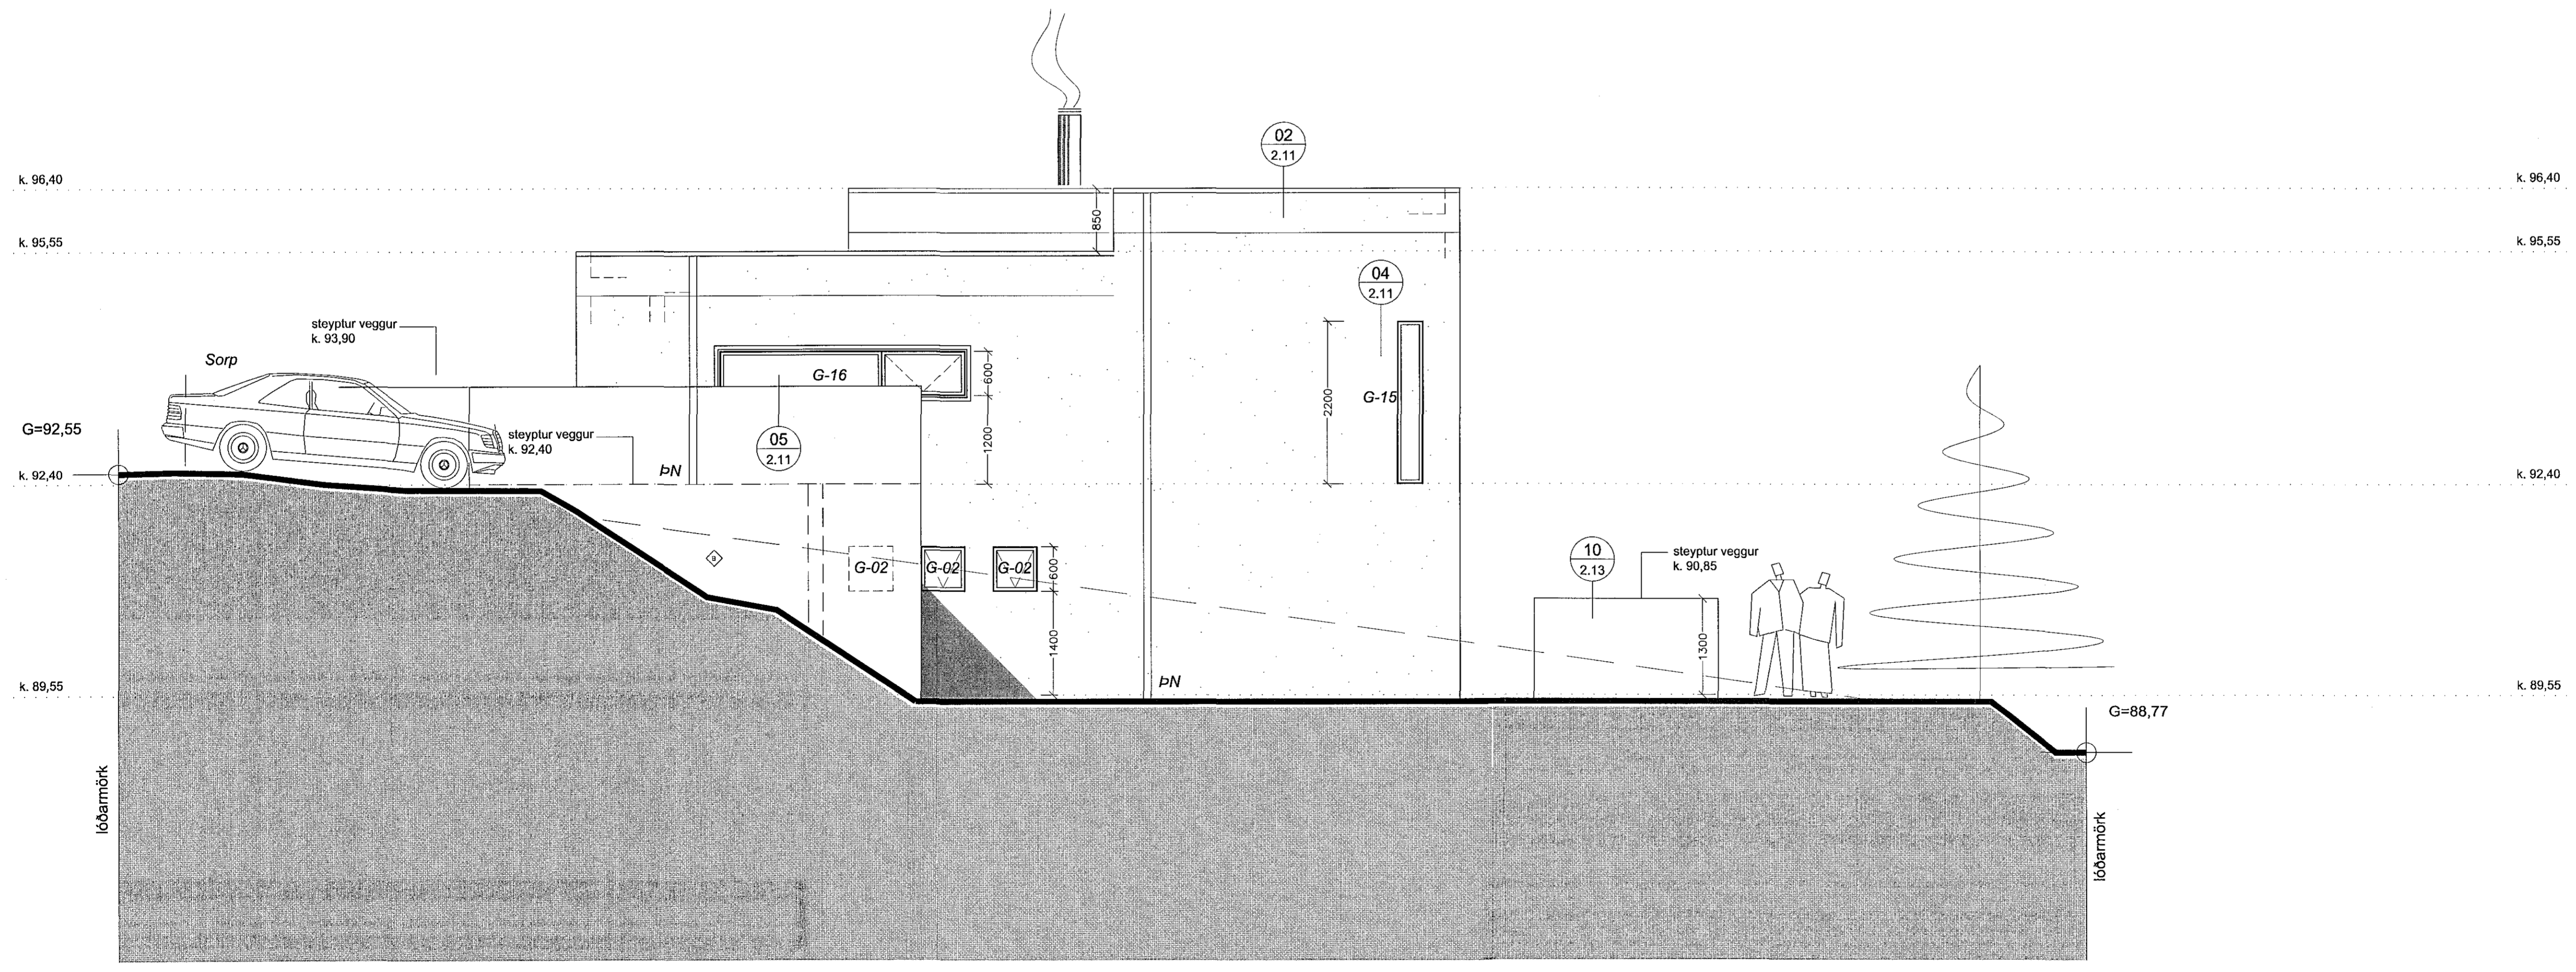

ÚTLIT AUSTUR M 1:50

ÚTLIT SUÐUR M 1:50

◊	Slagi fjarlægður	13.10.17
◊	Slagi breytur að utan	13.10.17
◊	Breytir köfar - húshækkar um 30 cm	10.01.14
◊	Nýr gluggi G-20 og G-21, G-11 fer út	08.05.13

Bygging: Fyrgar, Tæst: _____ Daga: _____ Samþ: _____

Verkefni: **Brekkuás 21, Hafnarfirði**
 Einbýlishús

Verkhúsi: útlit austur og suður

Teiknimúmer: **2.07**

Mælikvæði: 1:50

Teiknað: RA

Yfirarið: _____

Samþykkt: _____

Verknúmer: 07090