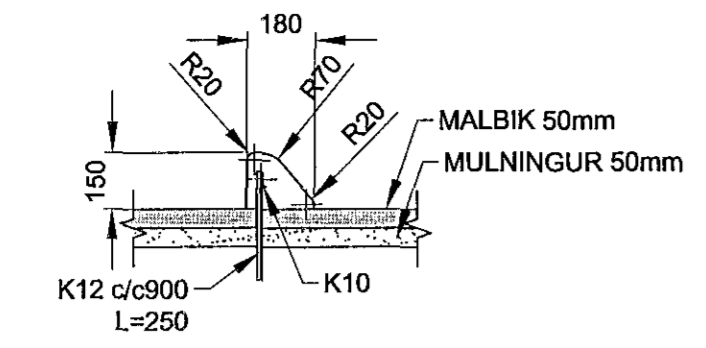

PRENTAD: Þriðjudagur, 17. október 2017 13:17:48

VÉLSTEYPTUR KANTSTEINN
MKV. 1:20

UPPBYGGING MALBIKAÐS PLANS
MKV. 1:20

GULLHELLA 1

VIDGERÐ Á MALBIKI
3232m²

MERKINGAR:
 VIDGERÐIR Á MALBIKI

ÚTGÁFUFERILL					
ÚTL.	DAGS.	SKYRINGAR	HANNAÐ	YFIRF.	SAMP.
01	17.10.2017	BYGGINGARTEIKNING	EV	BKR	EV
DAGS. UNDIRSKRIFTAR		F.H. MANNVITS (NAFN OG KT.)			
20.10.2017		 F.H. Mannvits (t. 2303974169)			
DAGS. UNDIRSKRIFTAR		SAMRÆMINGARHÖNNUNDIR / HÖNNUNARSTJÓRI (NAFN OG KT.)			
20.10.2017		 F.H. Mannvits (t. 2303974169)			
 MANNVIT Úrdarvarfi 6 203 Kópavogi Sími: 422 3000 Fax: 422 3001 www.mannviti.is mannviti@mannviti.is KT: 430572-0169 <small>© ÖLL AFNÖT OG AFRITUN TEIKNINGAR, AD HILUTA EÐA HEIÐ. ER HÁÐ SKRIFLEGGU LEYFI HÖFUNDA.</small>					
HEITI VERKS HC EFNISGEYMSLA GULLHELLU 1 221 - HAFNARFJÖRDUR					
HEITI TEIKNINGAR EFNISGEYMSLA: YFIRLITSMYND YFIRBORD OG SNID					
FRAMTUGAFA	17.10.2017	MKV.	1:500	STÆRÐ	A1
VERKNUMER	7.031.285	VERKHLUTI	V33	TEIKNINGANUMER	CDR-0013
					ÚTGÁFA
					01

YFIRLITSMYND
1:500

TOLVUSIÐA, SÍT-van/03/16/02/285 - Malbikunarbúð-HC-Kapelluhúsnur-Hönnun/17-EFNISGEYMSLA/03-Efnisgeymsla/03-Felning/Útgáfa/17/285-V33-CDR-002_0005.dwg