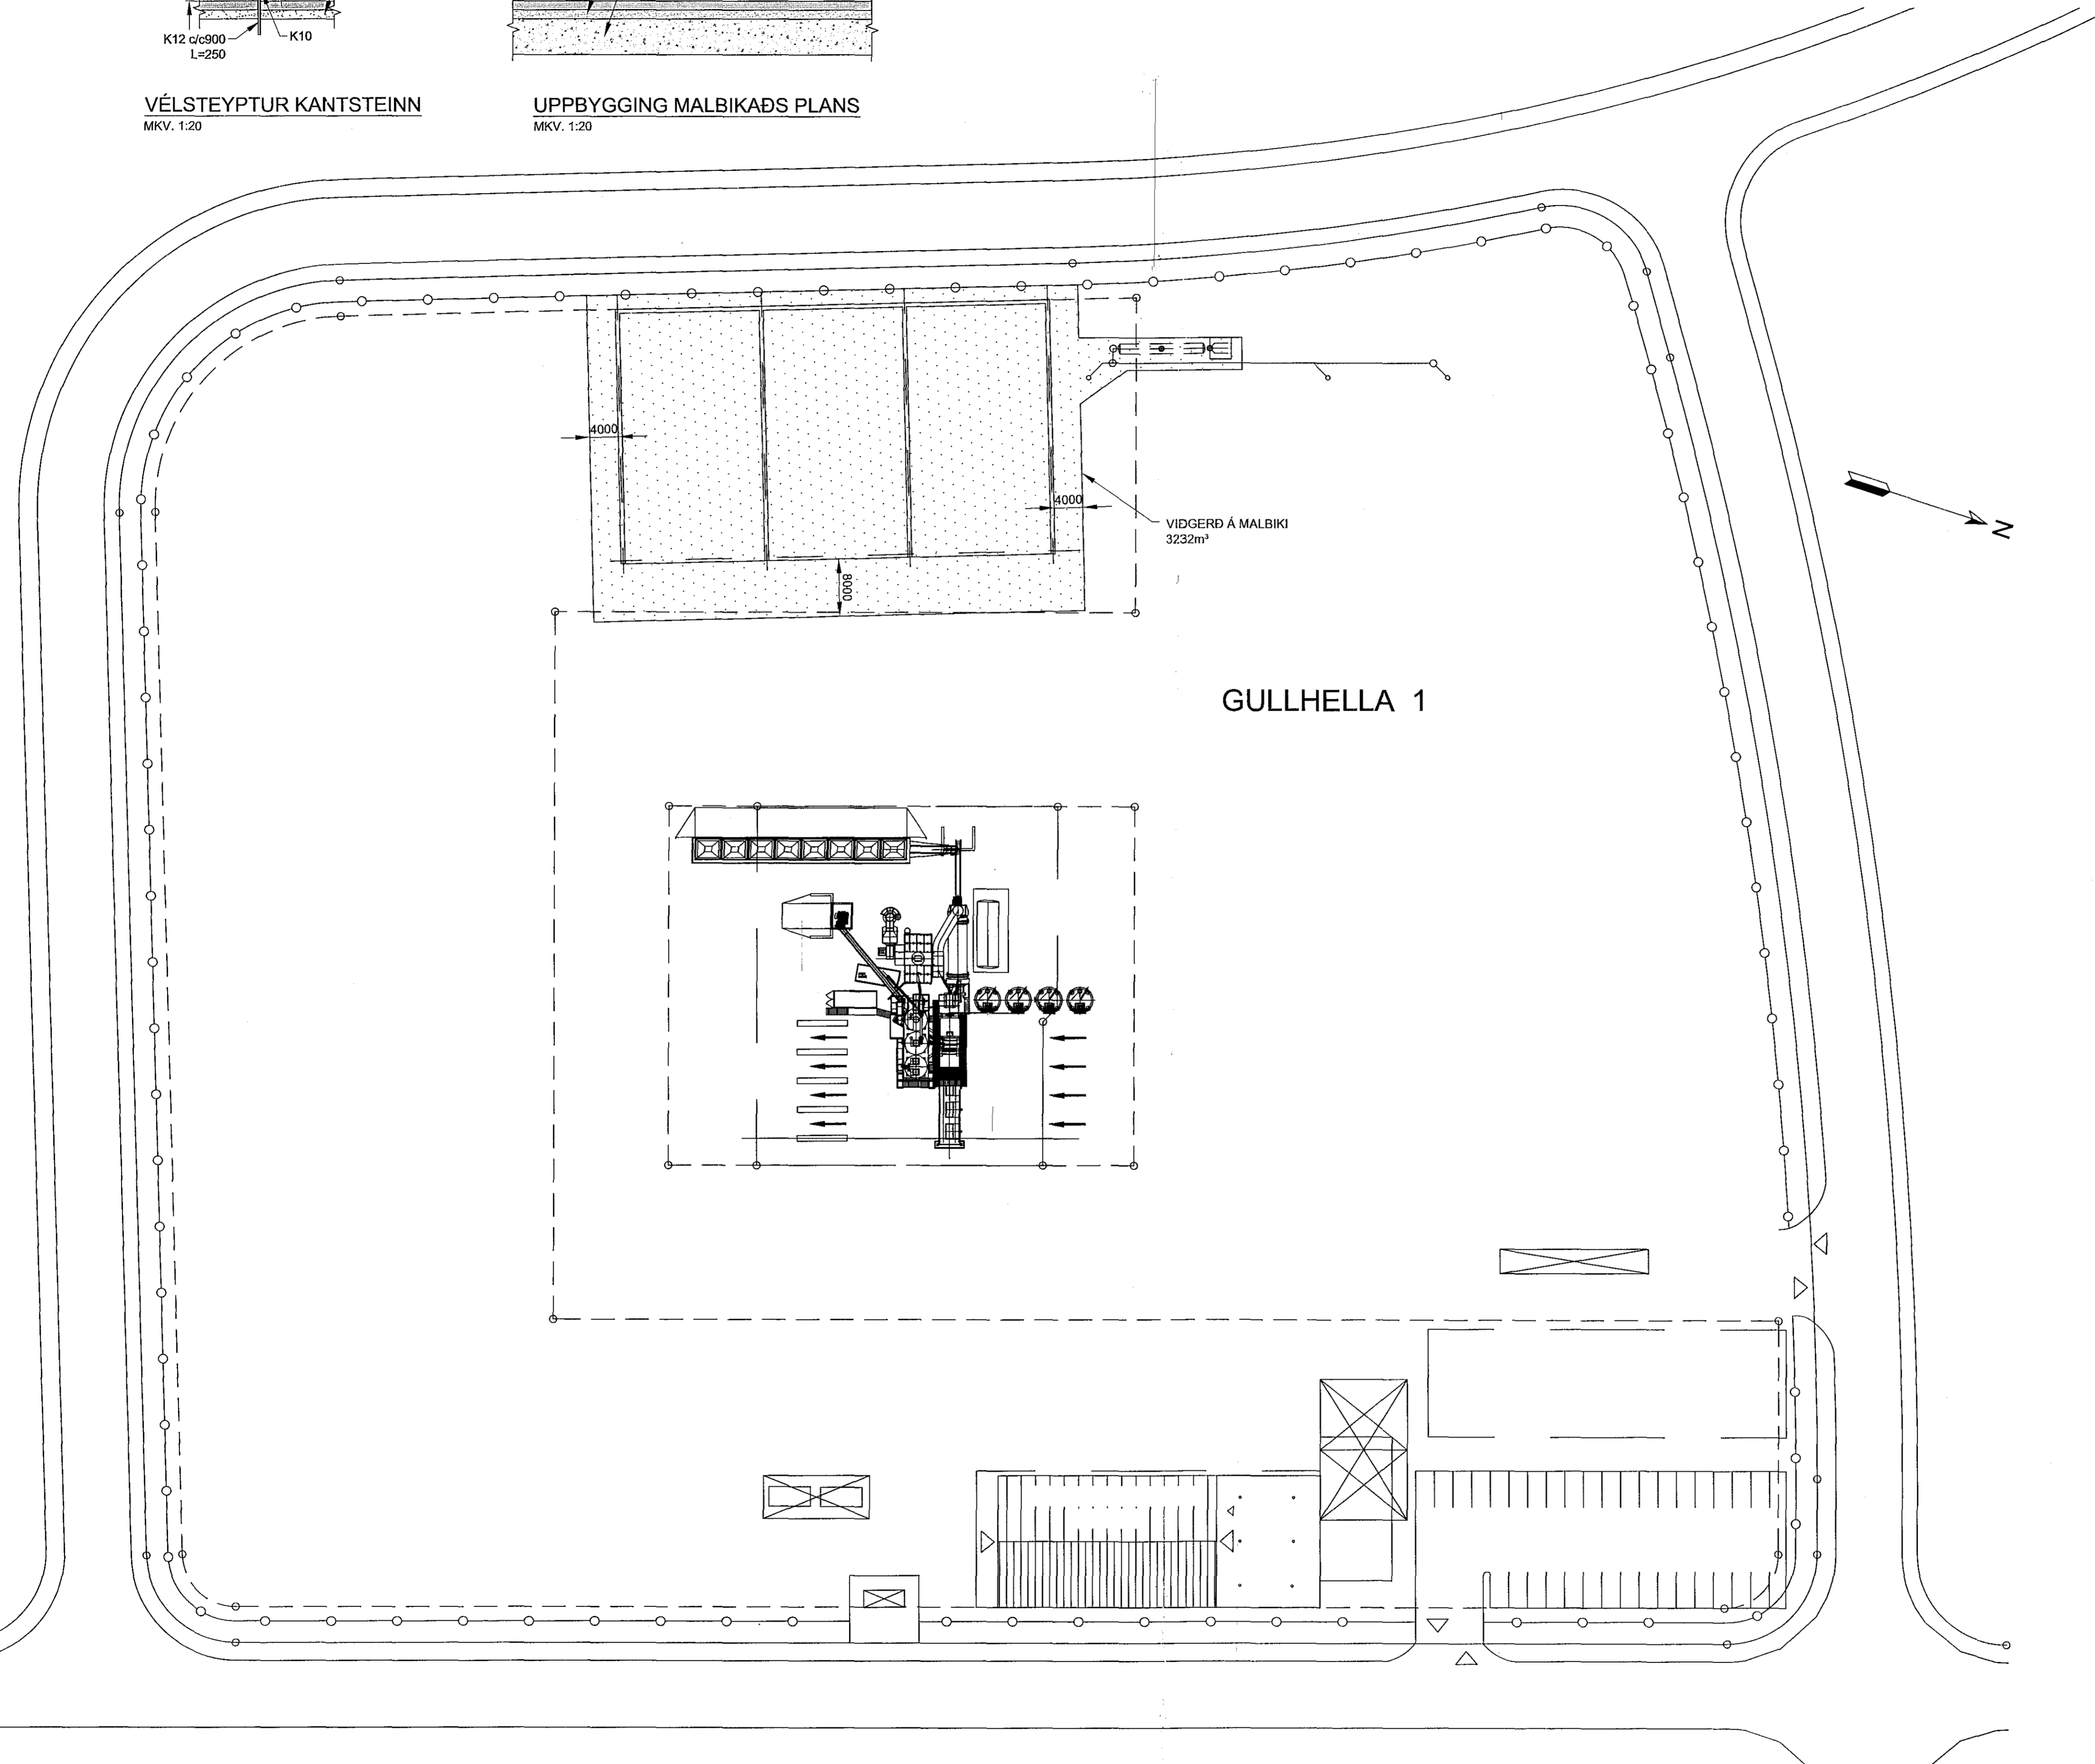

PRENTAD: Þriðjudagur, 17. október 2017 13:17:48

VÉLSTEYPTUR KANTSTEINN
MKV. 1:20

UPPBYGGING MALBIKAÐS PLANS
MKV. 1:20

GULLHELLA 1

VIDGERÐ Á MALBIKI
3232m²

MERKINGAR:
 VIDGERÐIR Á MALBIKI

ÚTGÁFUFERILL					
ÚTL.	DAGS.	SKYRINGAR	HANNAÐ	YFIRF.	SAMP.
01	17.10.2017	BYGGINGARTEIKNING	EV	BKR	EV
DAGS. UNDIRSKRIFTAR		F.H. MANNVITS (NAFN OG KT.)			
20.10.2017		 F.H. Mannvits (t. 2303974169)			
DAGS. UNDIRSKRIFTAR		SAMRÆMINGARHÖNNUNDIR / HÖNNUNARSTJÓRI (NAFN OG KT.)			
20.10.2017		 F.H. Mannvits (t. 2303974169)			
 MANNVIT Úrdarvarfi 6 203 Kópavogi Sími: 422 3000 Fax: 422 3001 www.mannviti.is mannviti@mannviti.is KT: 430572-0169 <small>© ÖLL AFNÖT OG AFRITUN TEIKNINGAR, AD HILUTA EÐA HEIÐ. ER HÁÐ SKRIFLEGGU LEYFI HÖFUNDA.</small>					
HEITI VERKS HC EFNISGEYMSLA GULLHELLU 1 221 - HAFNARFJÖRDUR					
HEITI TEIKNINGAR EFNISGEYMSLA: YFIRLITSMYND YFIRBORD OG SNID					
FRAMTUGAFA	17.10.2017	MKV.	1:500	STÆRÐ	A1
VERKNUMER	7.031.285	VERKHLUTI	V33	TEIKNINGANUMER	CDR-0013
					ÚTGÁFA
					01