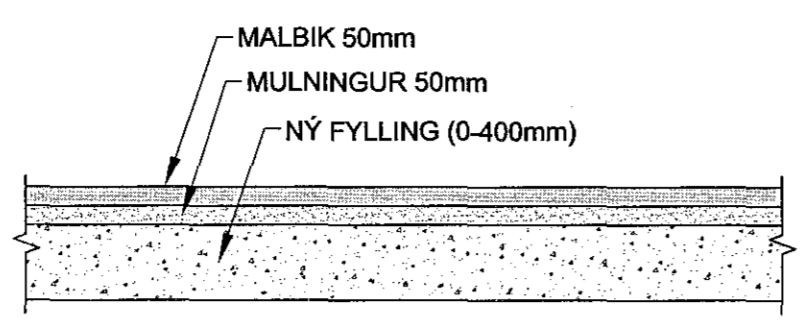

PRENTAD: Þriðjudagur, 17. október 2017 13:17:48

VÉLSTEYPTUR KANTSTEINN
MKV. 1:20

UPPBYGGING MALBIKAÐS PLANS
MKV. 1:20

GULLHELLA 1

VIDGERÐ Á MALBIKI
3232m²

MERKINGAR:
 VIDGERÐIR Á MALBIKI

ÚTGÁFUFERILL					
ÚTL.	DAGS.	SKYRINGAR	HANNAÐ	YFIRF.	SAMP.
01	17.10.2017	BYGGINGARTEIKNING	EV	BKR	EV
DAGS. UNDIRSKRIFTAR		F.H. MANNVITS (NAFN OG KT.)			
20.10.2017		 F.H. Mannvits (t. 2303974169)			
DAGS. UNDIRSKRIFTAR		SAMRÆMINGARHÖNNUNDIR / HÖNNUNARSTJÓRI (NAFN OG KT.)			
20.10.2017		 F.H. Mannvits (t. 2303974169)			
 MANNVIT Úrdarvarfi 6 203 Kópavogi Sími: 422 3000 Fax: 422 3001 www.mannviti.is mannviti@mannviti.is KT: 430572-0169 <small>© ÖLL AFNÖT OG AFRITUN TEIKNINGAR, AD HILUTA EÐA HEIÐ. ER HÁÐ SKRIFLEGGU LEYFI HÖFUNDA.</small>					
HEITI VERKS HC EFNISGEYMSLA GULLHELLU 1 221 - HAFNARFJÖRDUR					
HEITI TEIKNINGAR EFNISGEYMSLA: YFIRLITSMYND YFIRBORD OG SNID					
FRAMTUGAFA	17.10.2017	MKV.	1:500	STÆRÐ	A1
VERKNUMER	7.031.285	VERKHLUTI	V33	TEIKNINGANUMER	CDR-0013
					ÚTGÁFA
					01