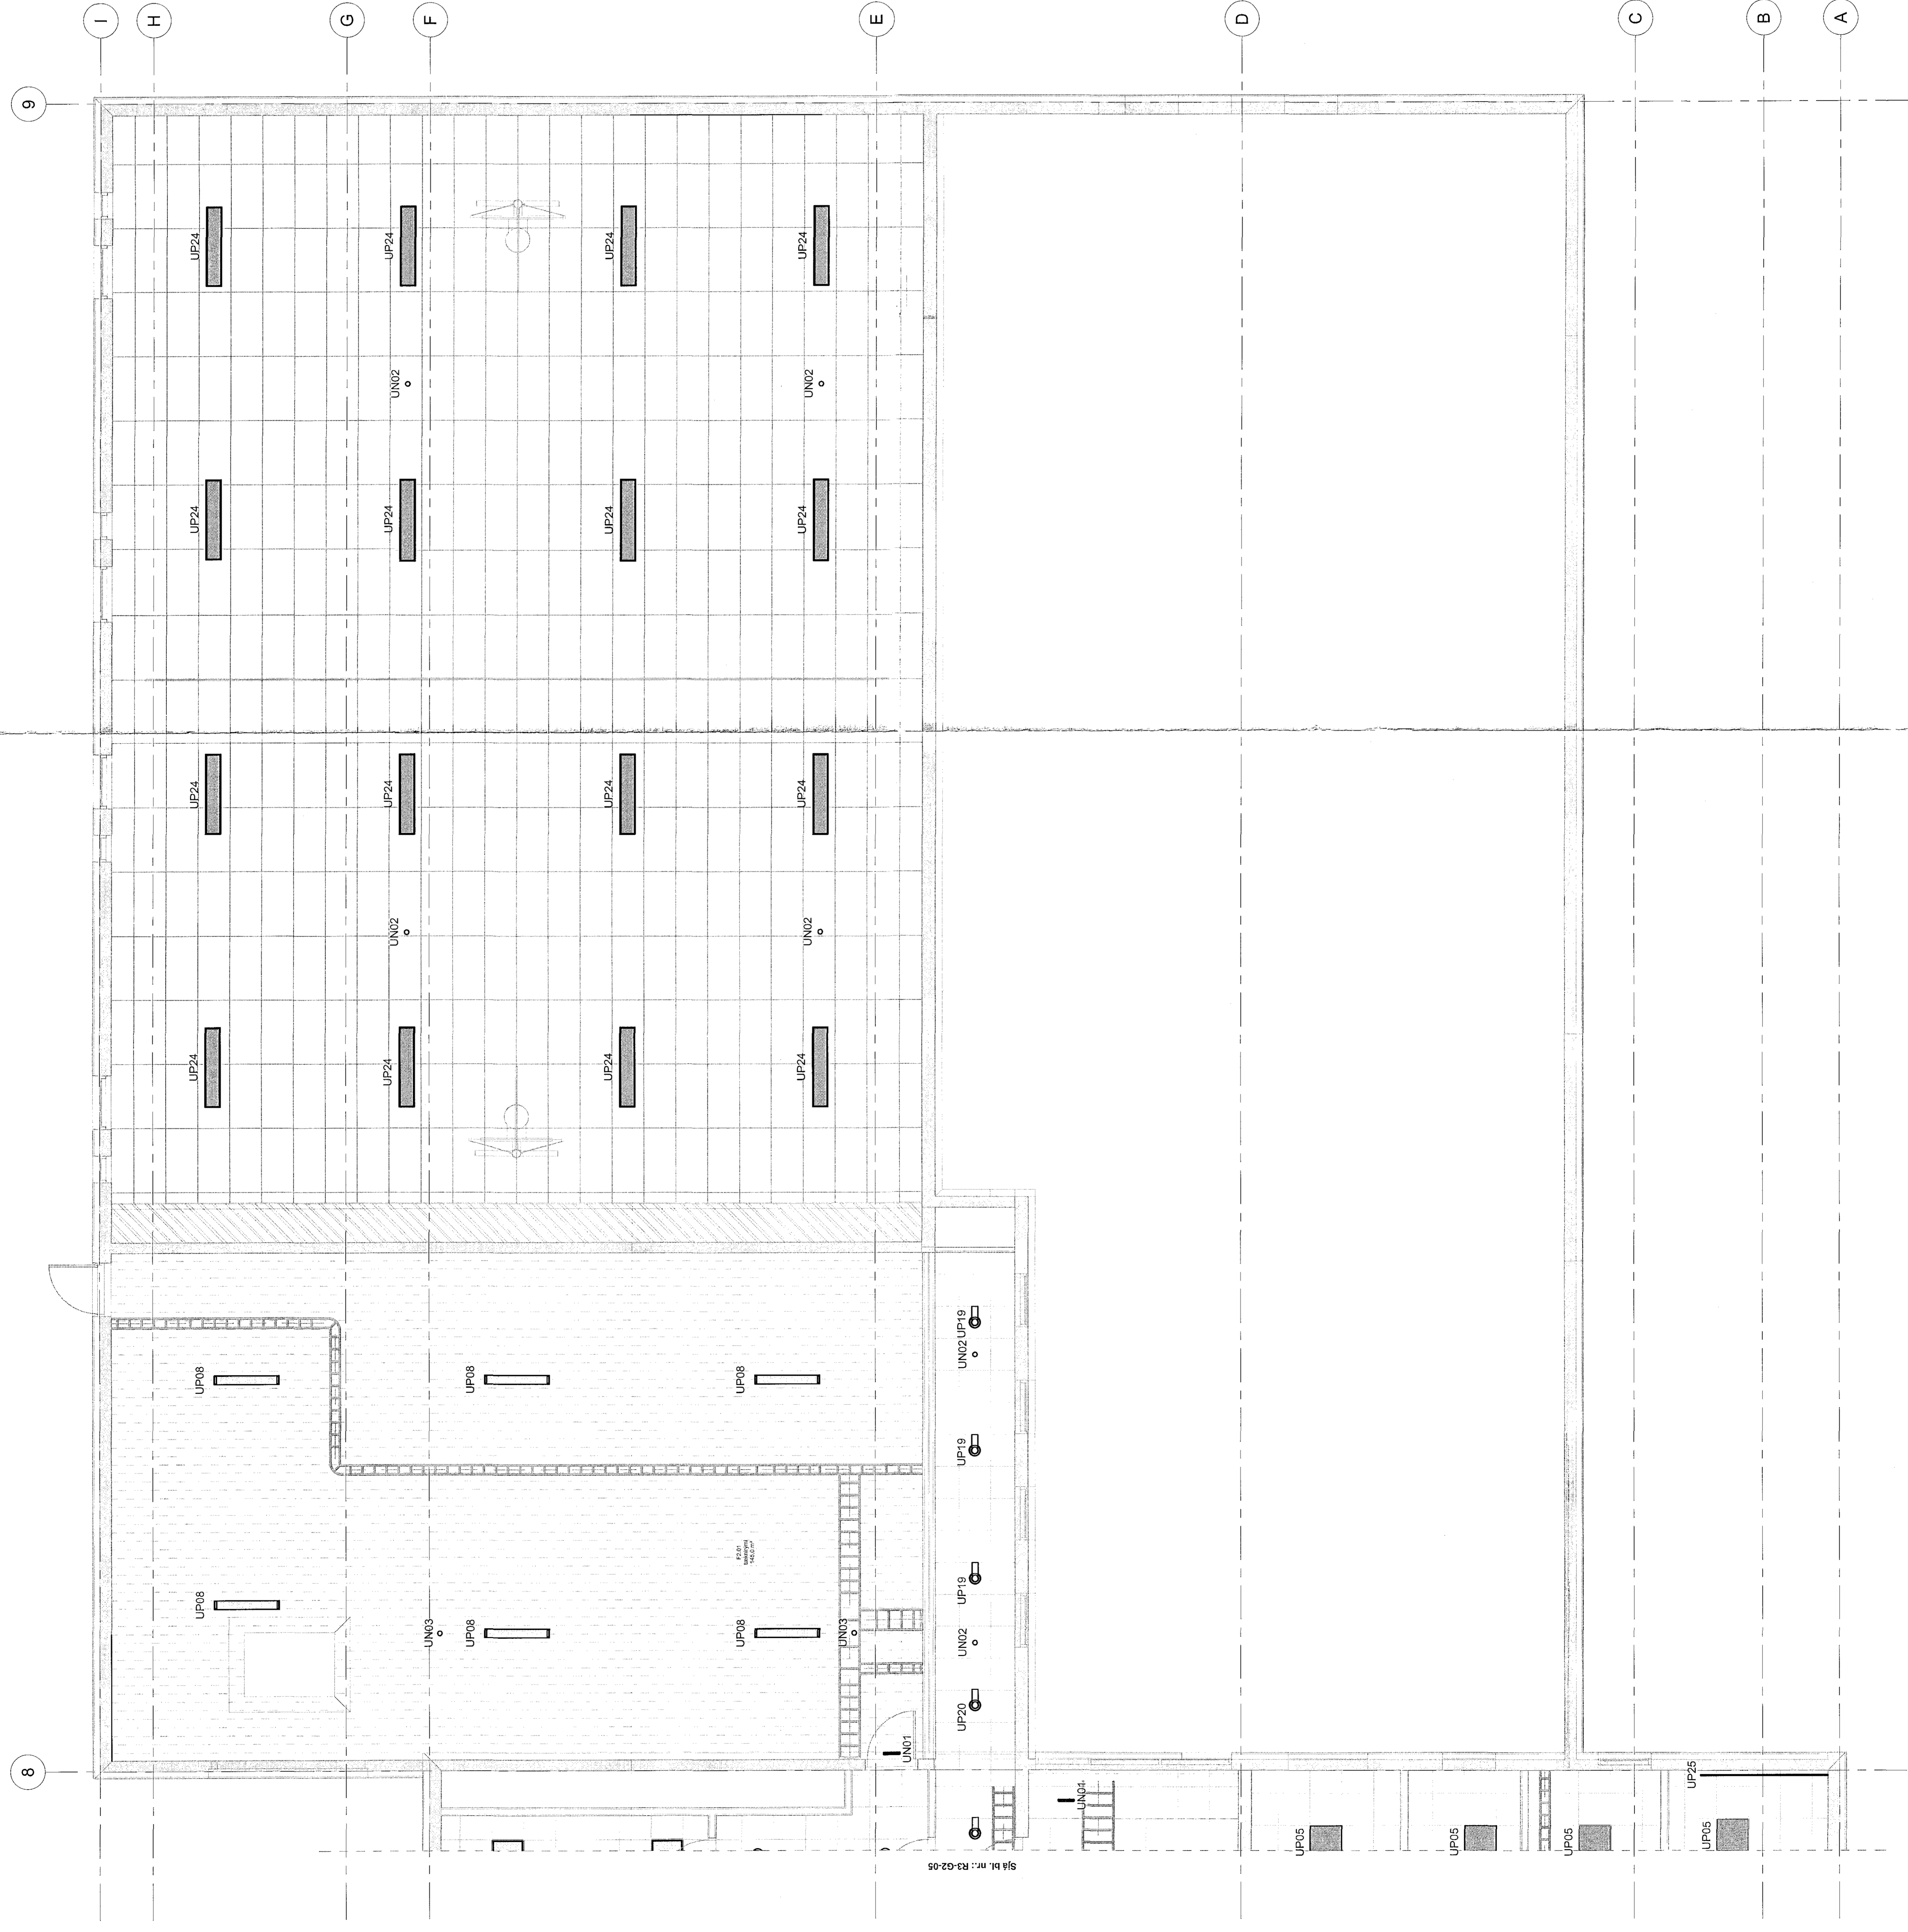

Lampaflan 2.h. - mátl. 8-9 / A-I, hluti F

Samþykkt barn  
18 SEP 2018  
Björgvinur Sveinsson / Hrafnhildur  
F.A. Sigurður Sveinsson / Anna  
Eldri  
Eldri

Bl. | Dags. | Brytning | Ritun.

--	--	--	--

Verteikning  
**VSO RÁÐGIÖF**  
Hádegisskaó 1, Hafnarfirði  
Skóli, mhl 01  
Formátt: A3  
Stærð: 1120x1700  
R3-62-06