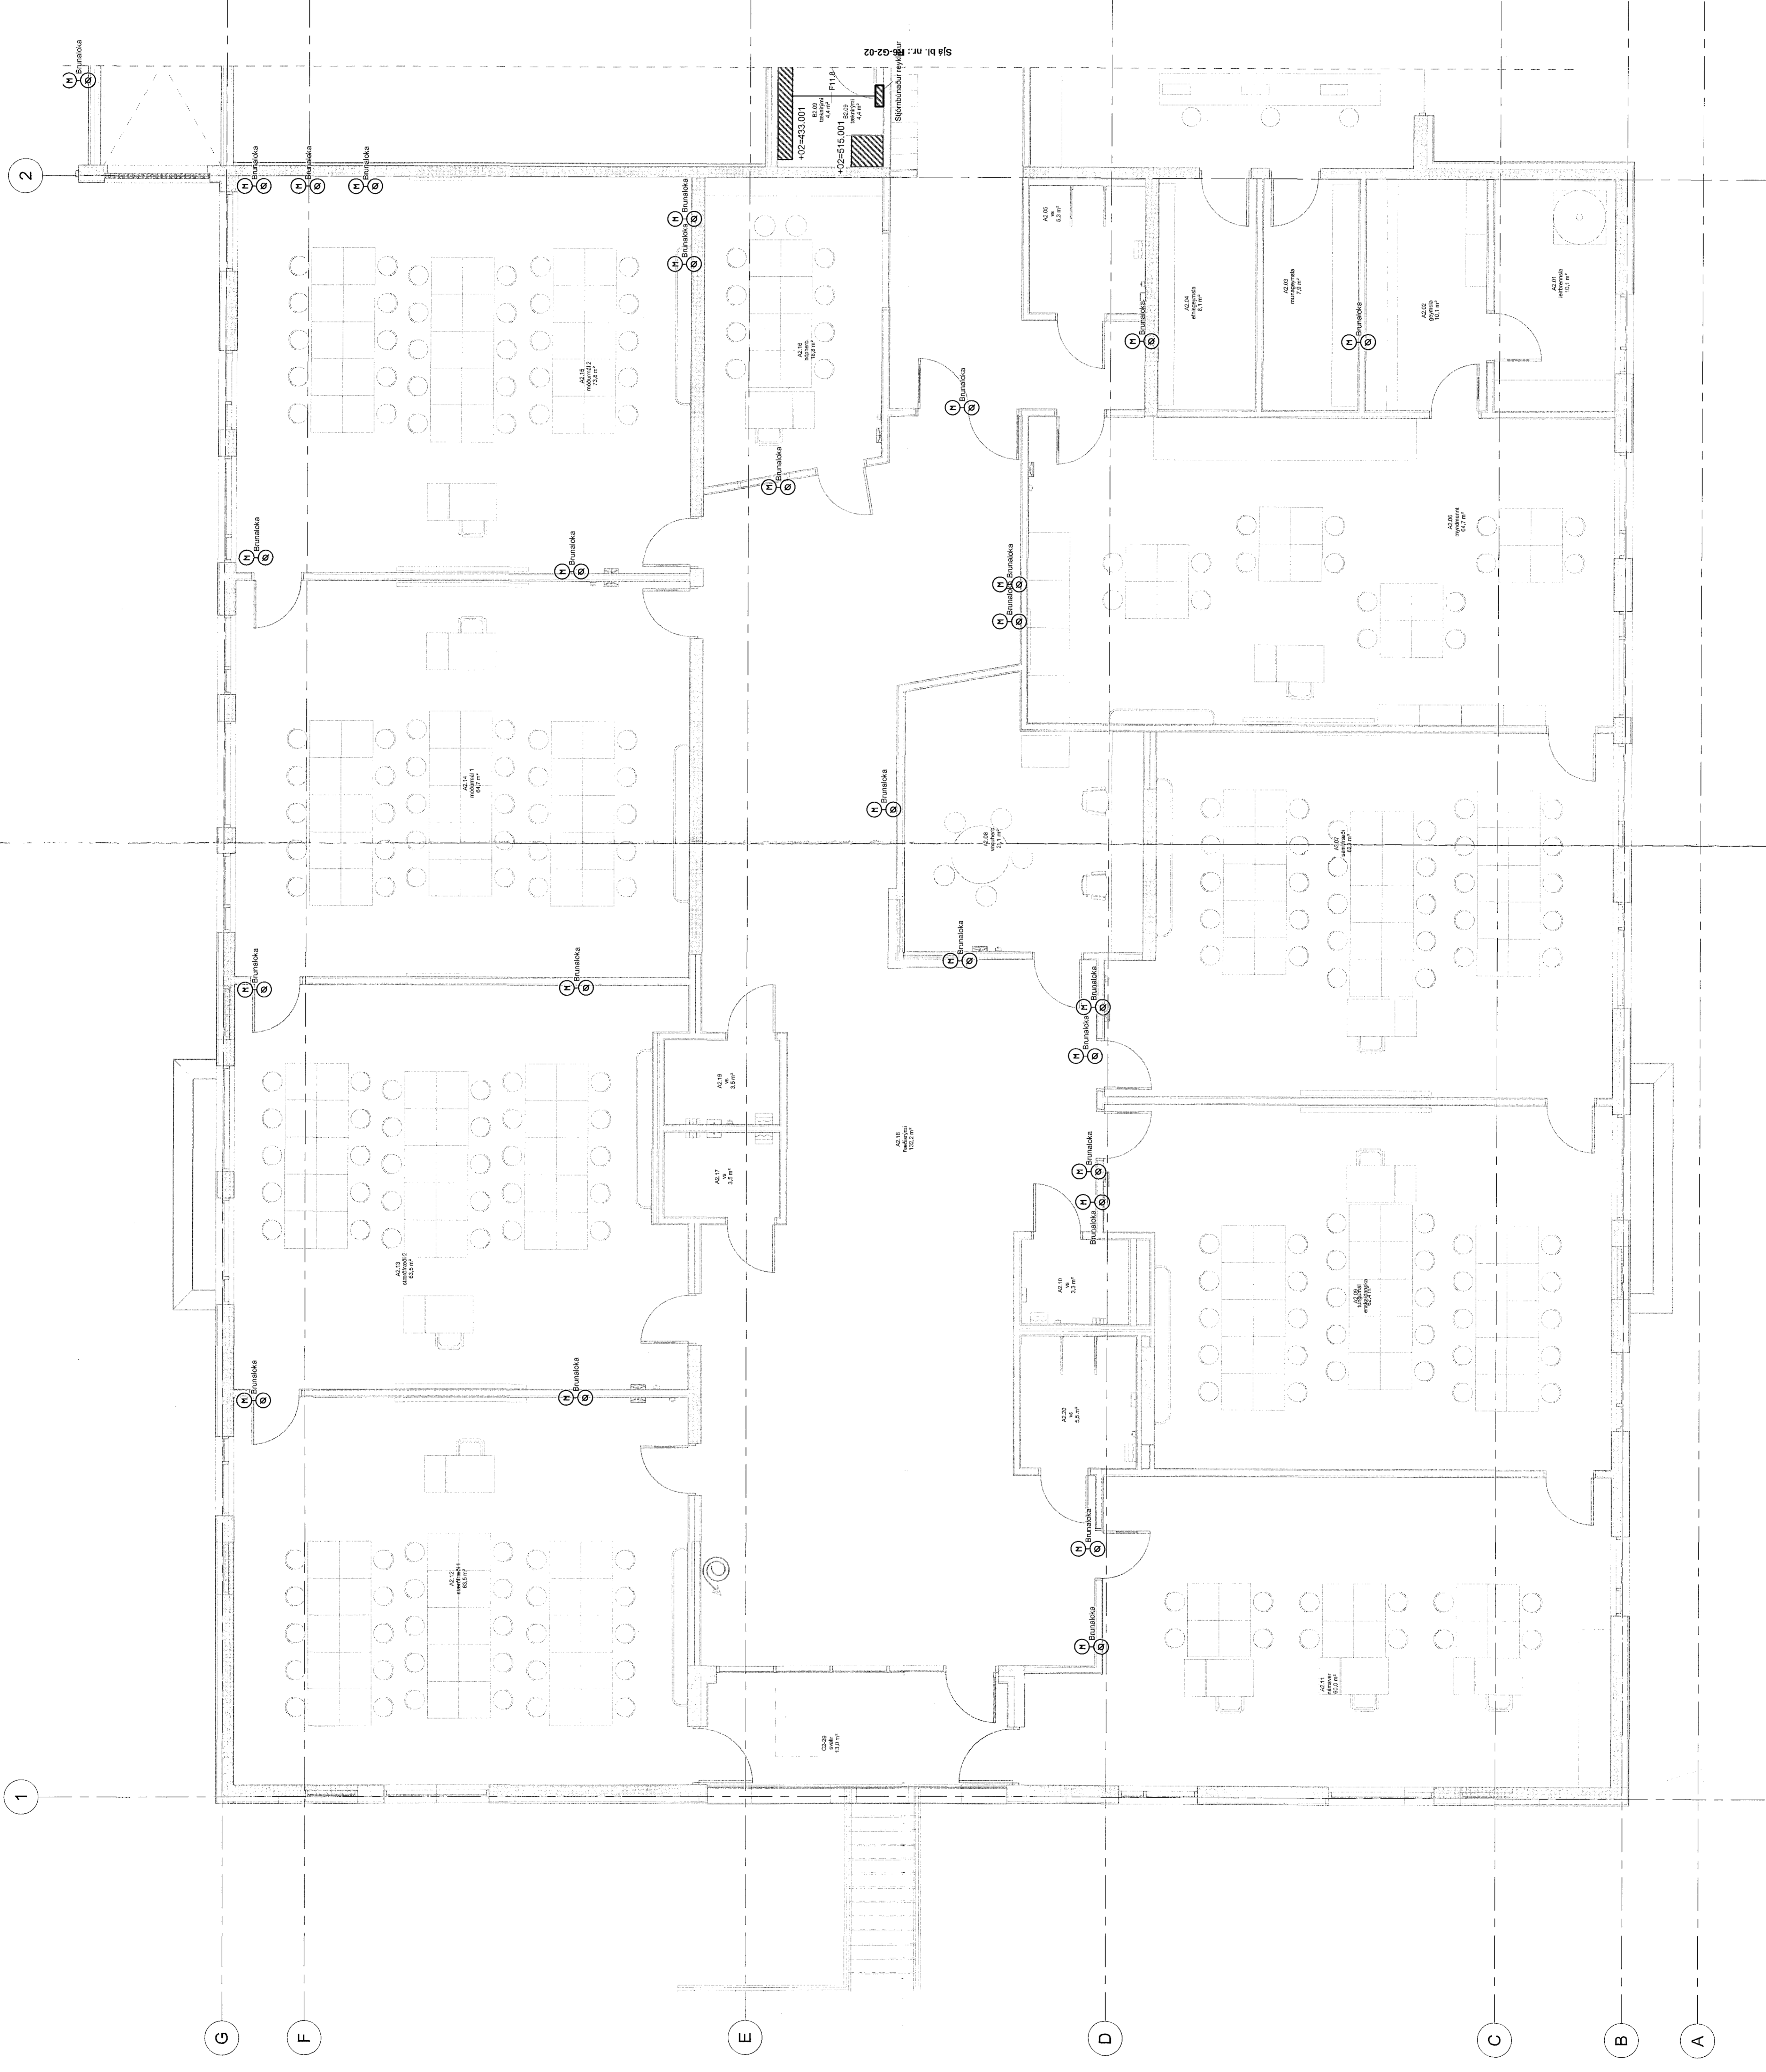

Hússfiórmarkerfi 2.h. - máttí. 1-2 / A-G, hluti A

Stærðir: 1:100  
0 6 SEP 2018  
Byggingaráæðing / Háskóla  
F.A. Sigurður Steinar Jóhannsson

Verkefning  
Hádegisskáro 1, Hafnarfóro  
Skóli, mhl 01

Scale: 1:50 (A3)

Grid lines: A, B, C, D, E, F

VSÓ RÁÐGJÖF  
Hádegisskáro 1, Hafnarfóro  
Skóli, mhl 01

Scale: 1:50 (A3)

Sheet: R6-G2-01