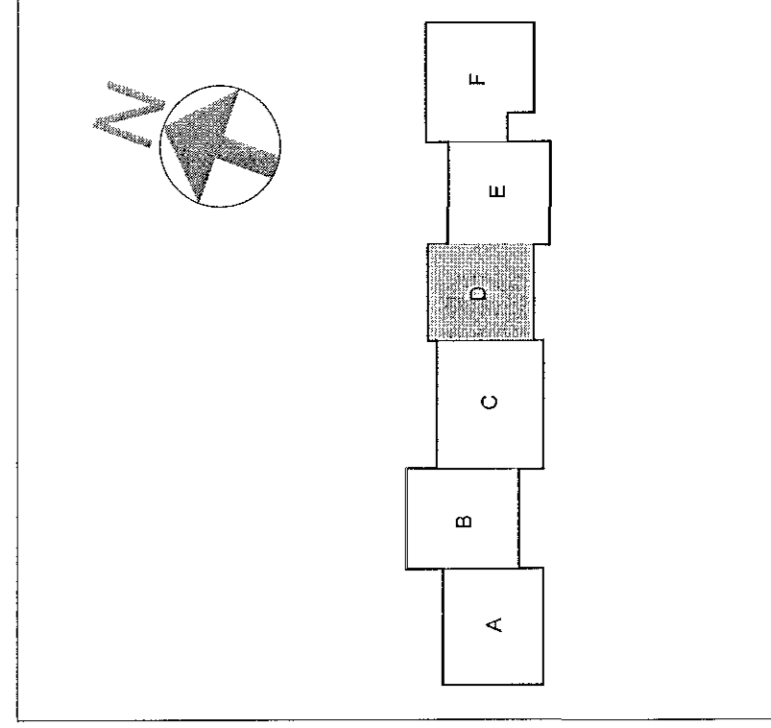

Hústiðmarkerfi 2.h. - mátt. 5-7 / A-I, hluti D

Samþykkt. Þann.
06 SEP 2018
Þingvallaslóð 14A
P.O. Sigurður Sæmmer, arkitekt

B. Dags. Brytning. Rann.

Verkefning
VSO RÁÐGJÖF
KOMPANÍJAN ER FÉLAGIÐ, SEM ER EKKI EYRAN EITTAÐ.
Hádegisskóli 1, Hálfarfiði
Skóli, mhl 01
Ráðgjafi: VSO RÁÐGJÖF
Grunnmynd: 2. mhl - HML D
Mál: 150 (A3)
Tegund: B
R6-02-04
17207