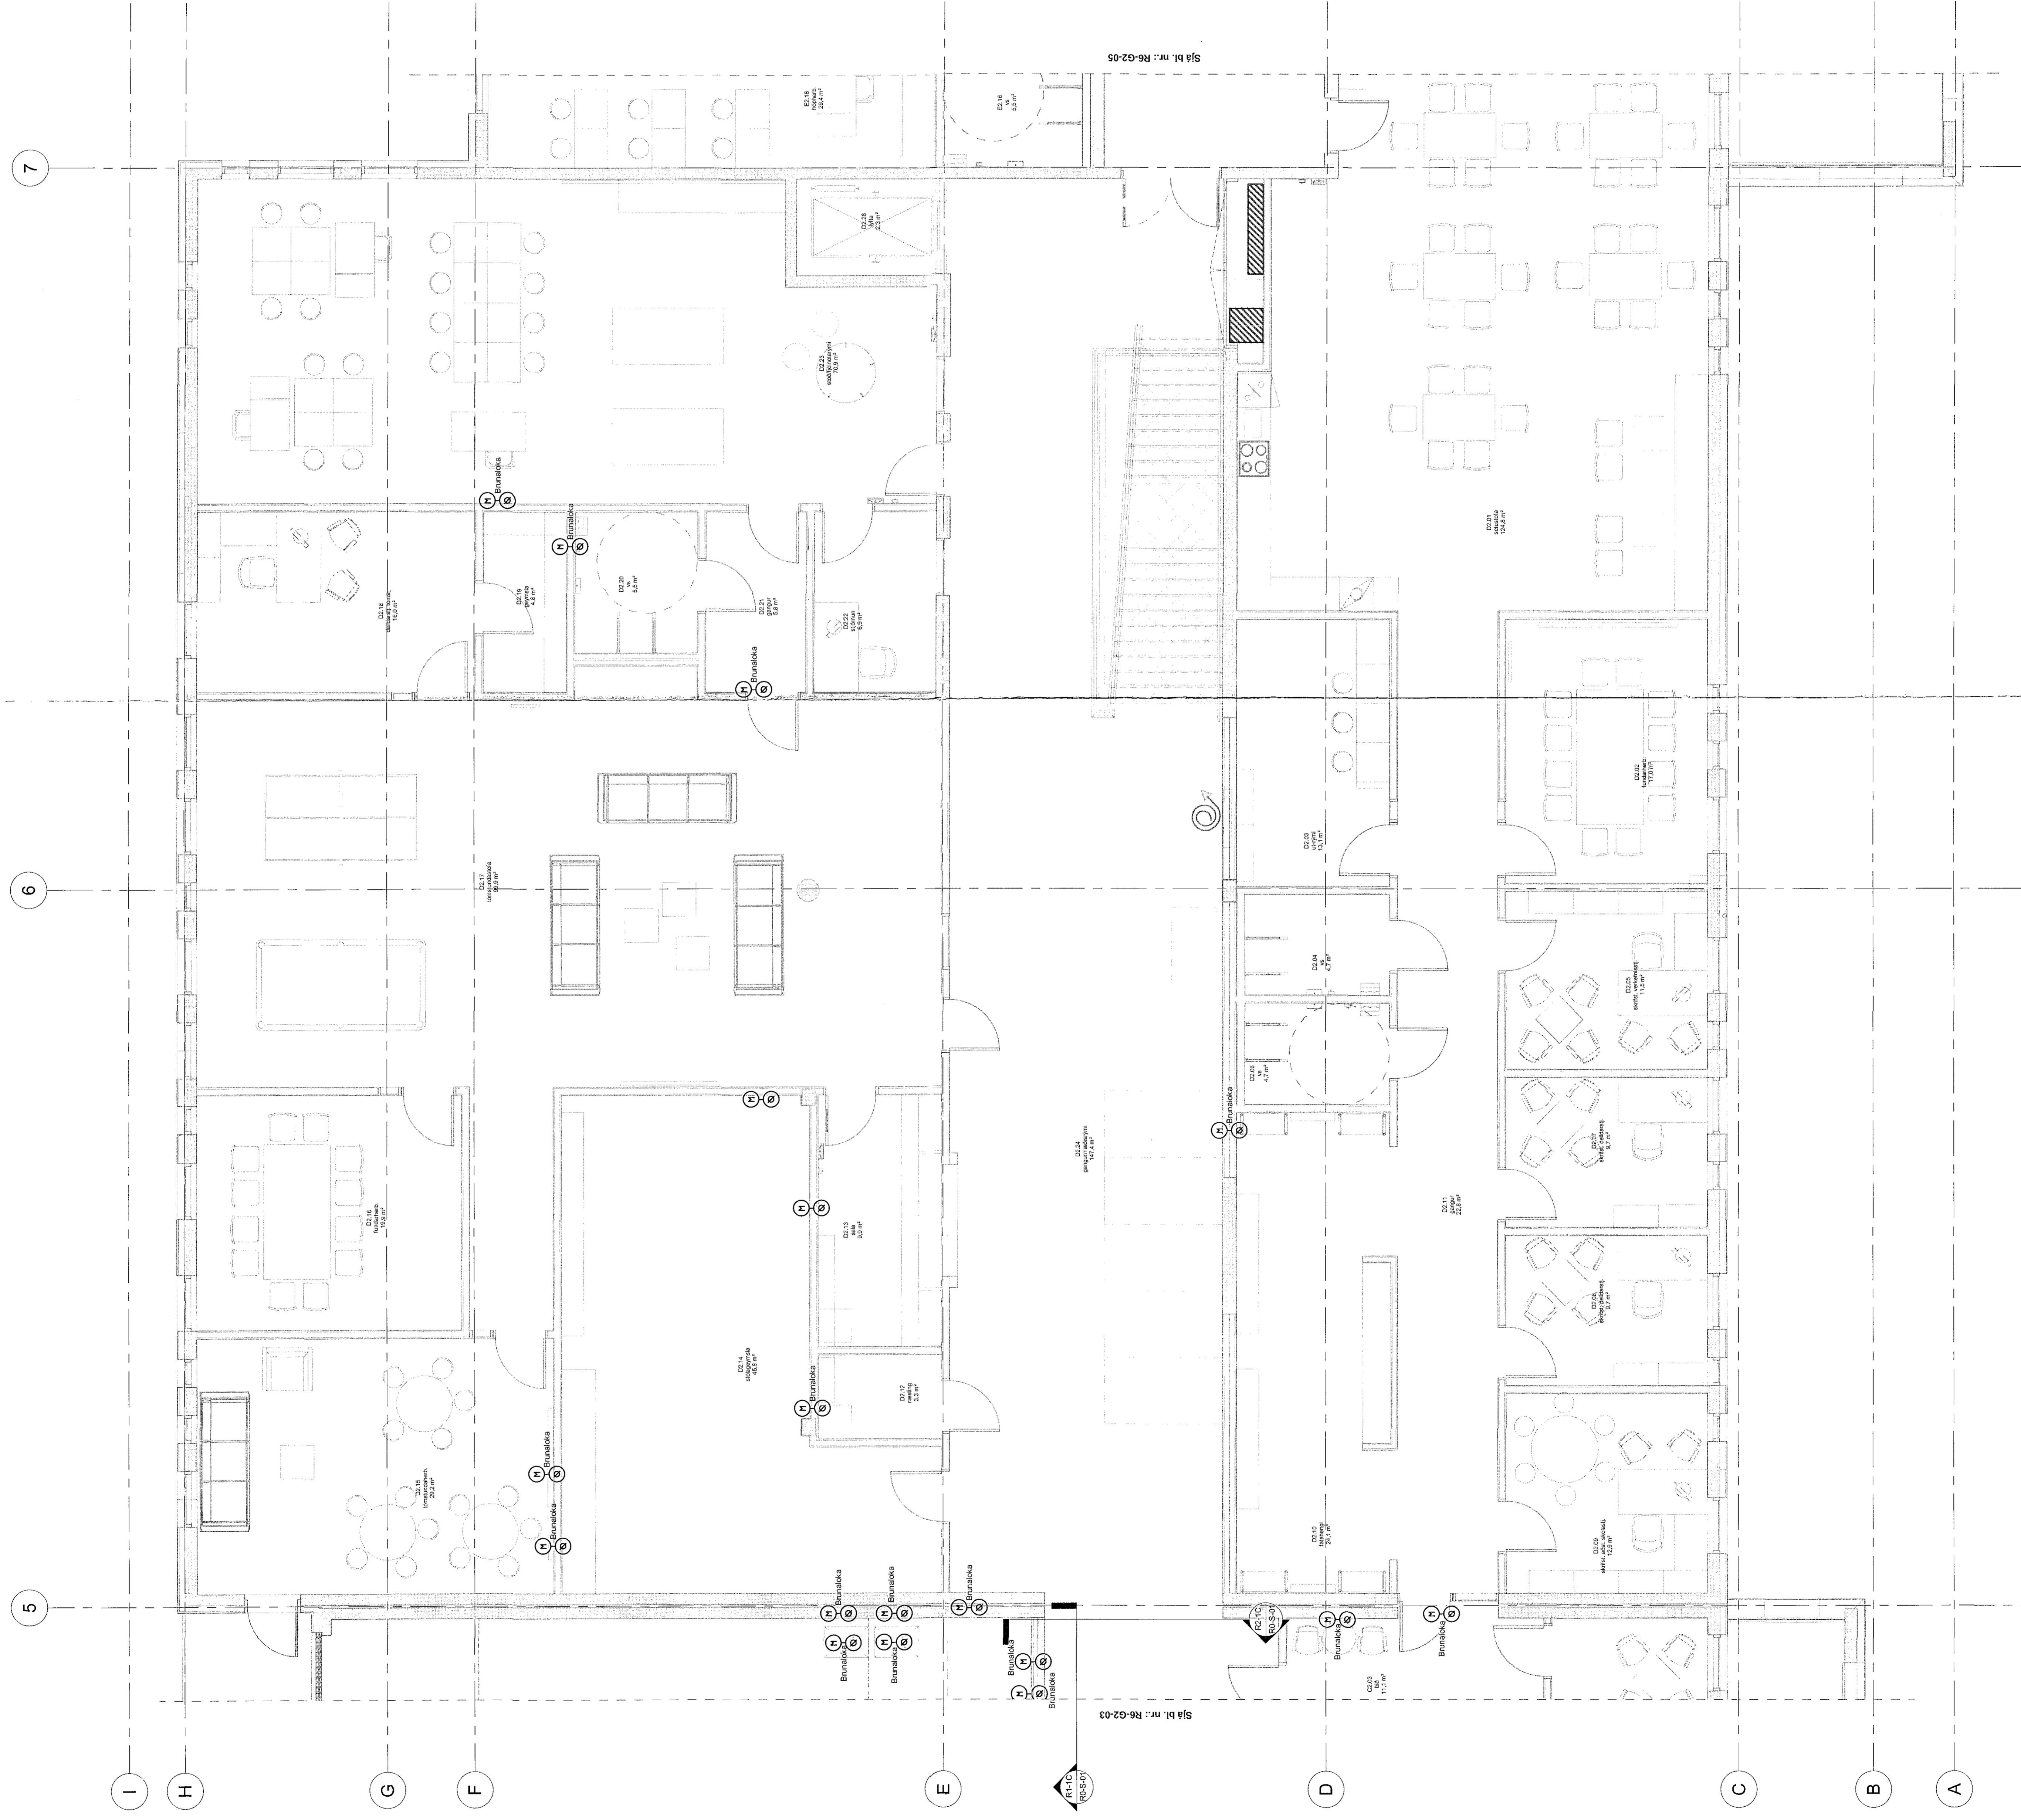

Hústiðmarkerfi 2.h. - mátt. 5-7 / A-I, hluti D

Samþykkt. Þann.
06 SEP 2018
Þingvallaslóð 14A
P.O. Sigurður Sæmmer, arkitekt

B. Dags. Brytning. Rann.

Verkefning
VSO RÁÐGJÖF
KOMPANÍJAN ER FÉLAGIÐ, SEM ER EKKI EYRAN EITTAÐ.
Hádegisskóli 1, Hálfarfiði
Skóli, mhl 01
Ráðgjafi: VSO RÁÐGJÖF
Grunnmynd: 2. mhl - HML D
Mál: 150 (A3)
Tegund: B
R6-02-04
17207