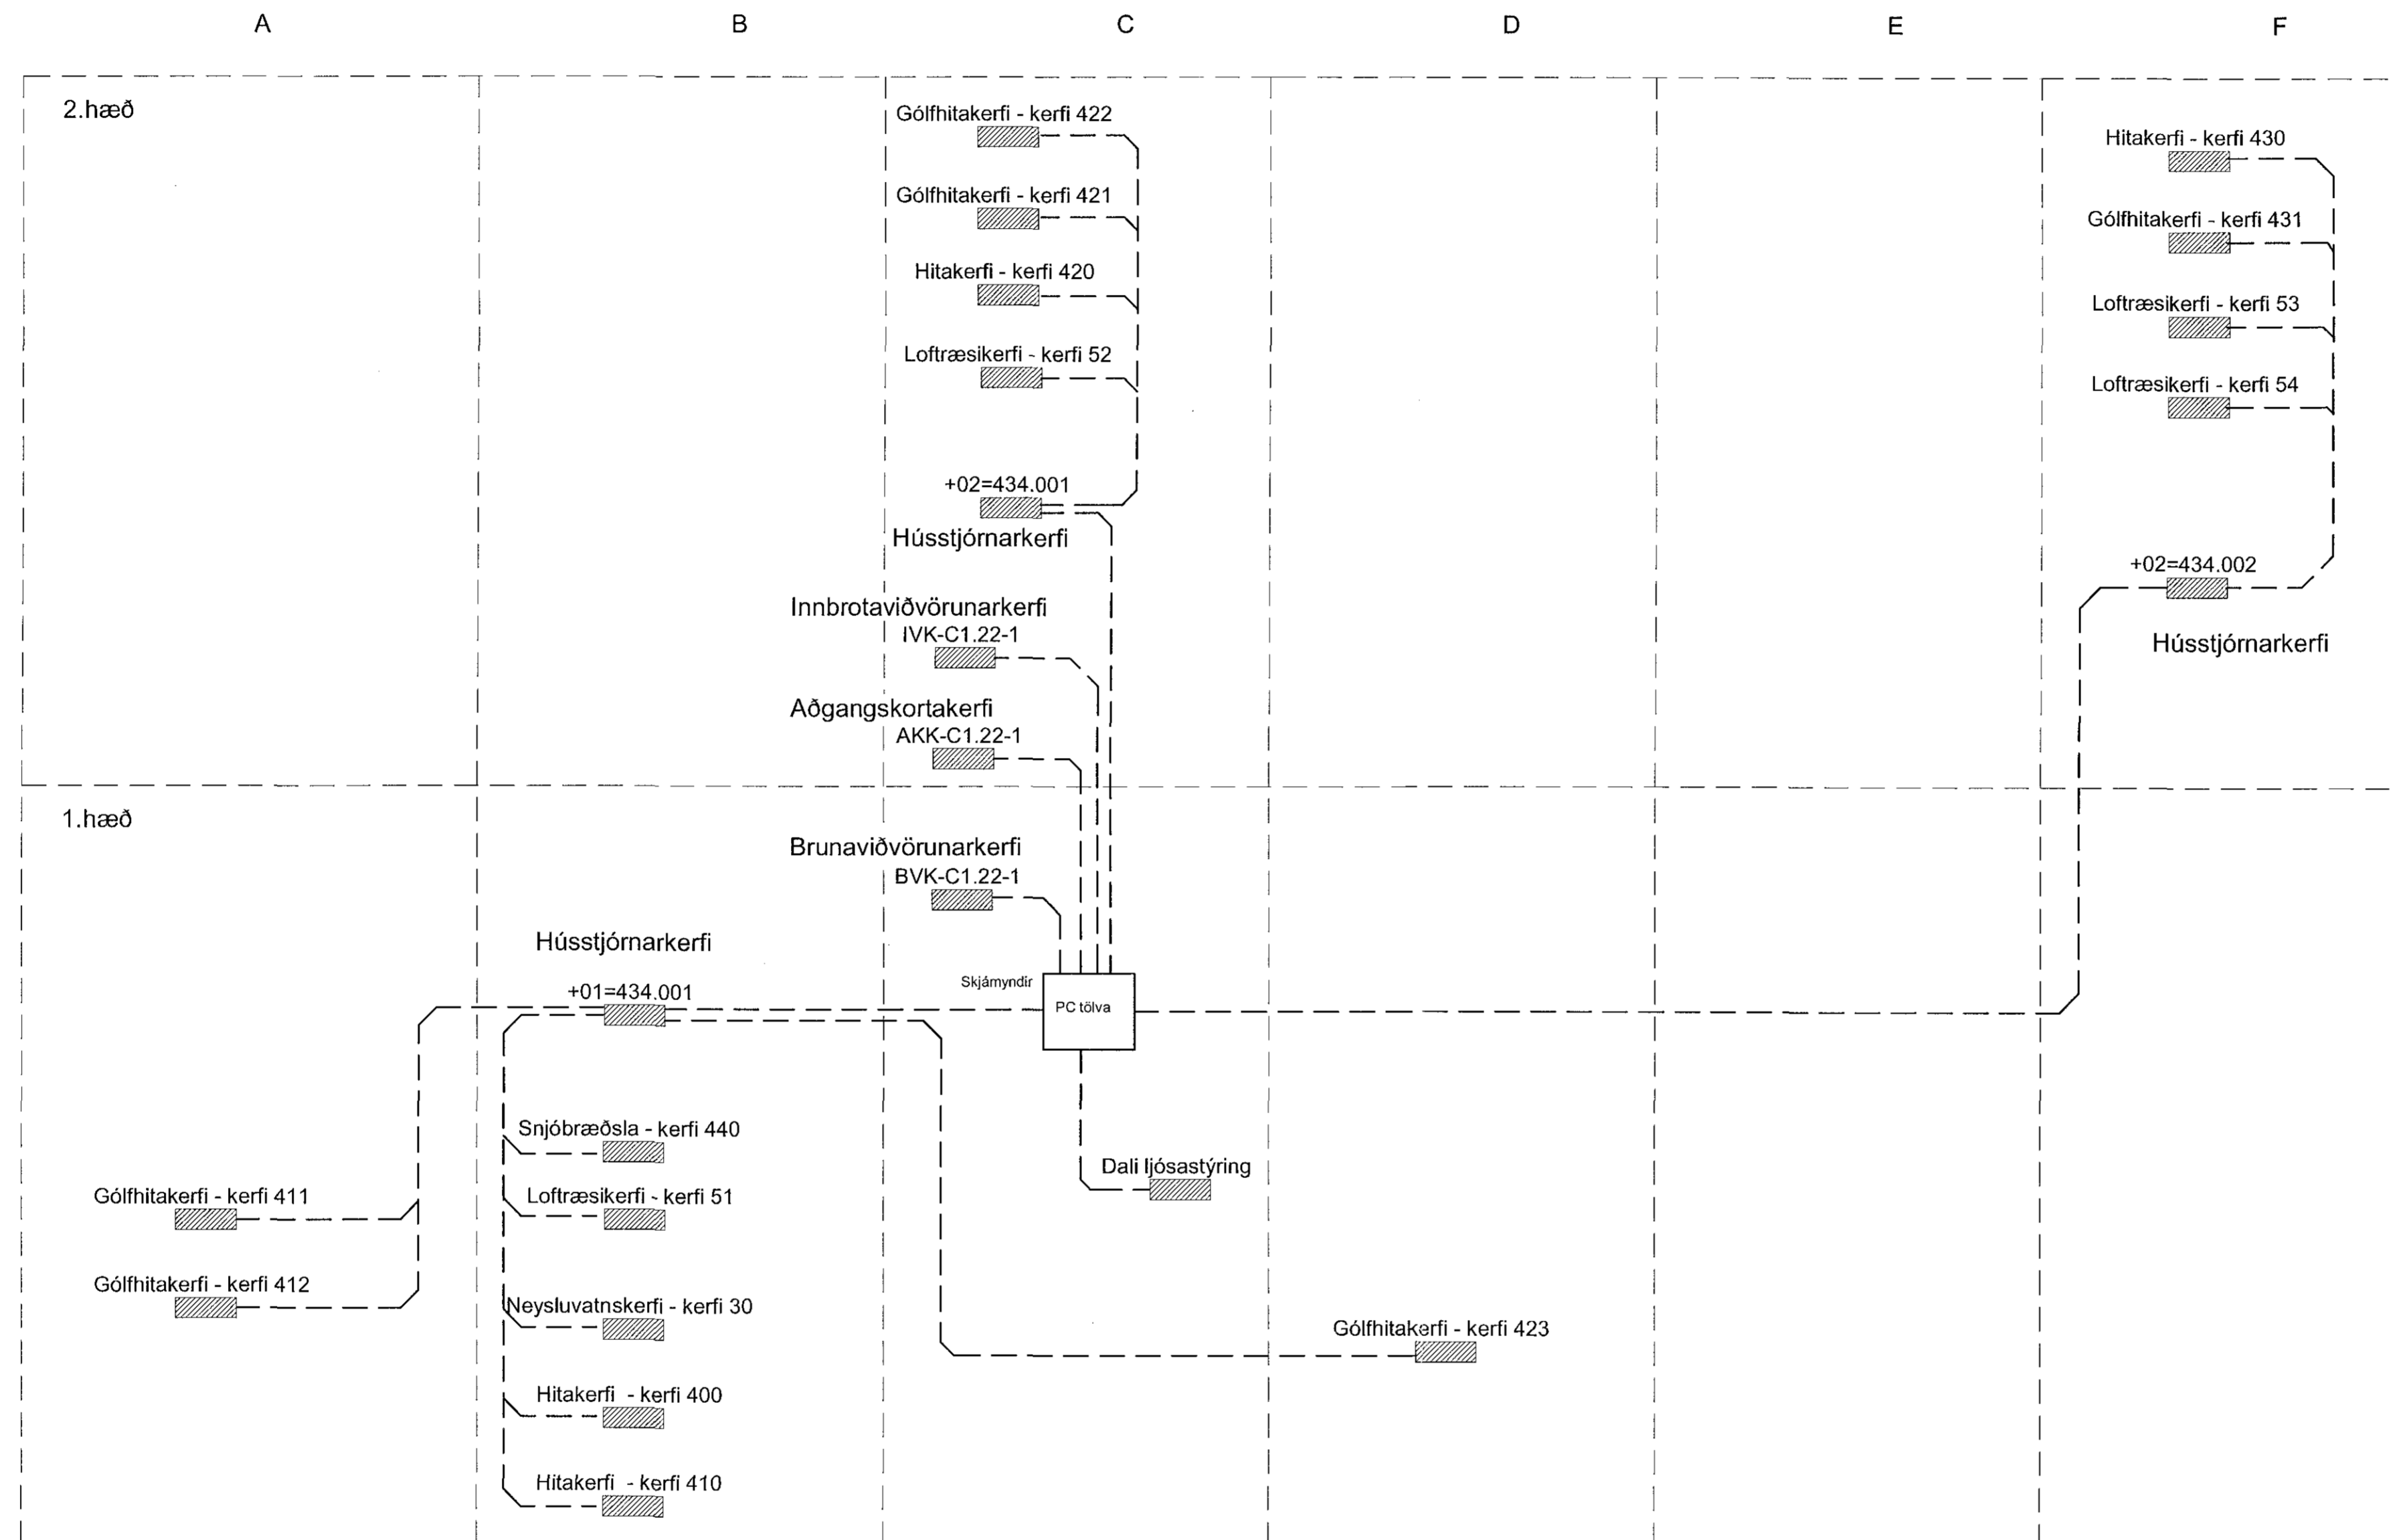

Grunnskóli
Hússtjórnarkerfi - kerfismynd skjámyndir

| Br. | Dags. | Breyting | Reikn. |
|-----|-------|----------|--------|
| | | | |

Verkeikning

VSÓ RÁÐGJÖF
BORGARTÚN 20 · 105 REYKJAVÍK · Sími 565 9000 · HEITAFANG HÚSGJÖF

Hádegisskarð 1, Hafnarfirði
Skóli, mhl 01

| | |
|------------------|------------------------------|
| Rafkerfi | Fláttun / teikun: JJ / JJ |
| Hússtjórnarkerfi | Titill: SA |
| Kerfismynd | Samþakki: SA Simon Ulfarsson |
| | Kl.: 110850-7769 |
| Kerfi: - (A1) | Reykjavík: 20.07.2018 |
| Verk: 17207 | Teikn. nr.: R6-K-01 |