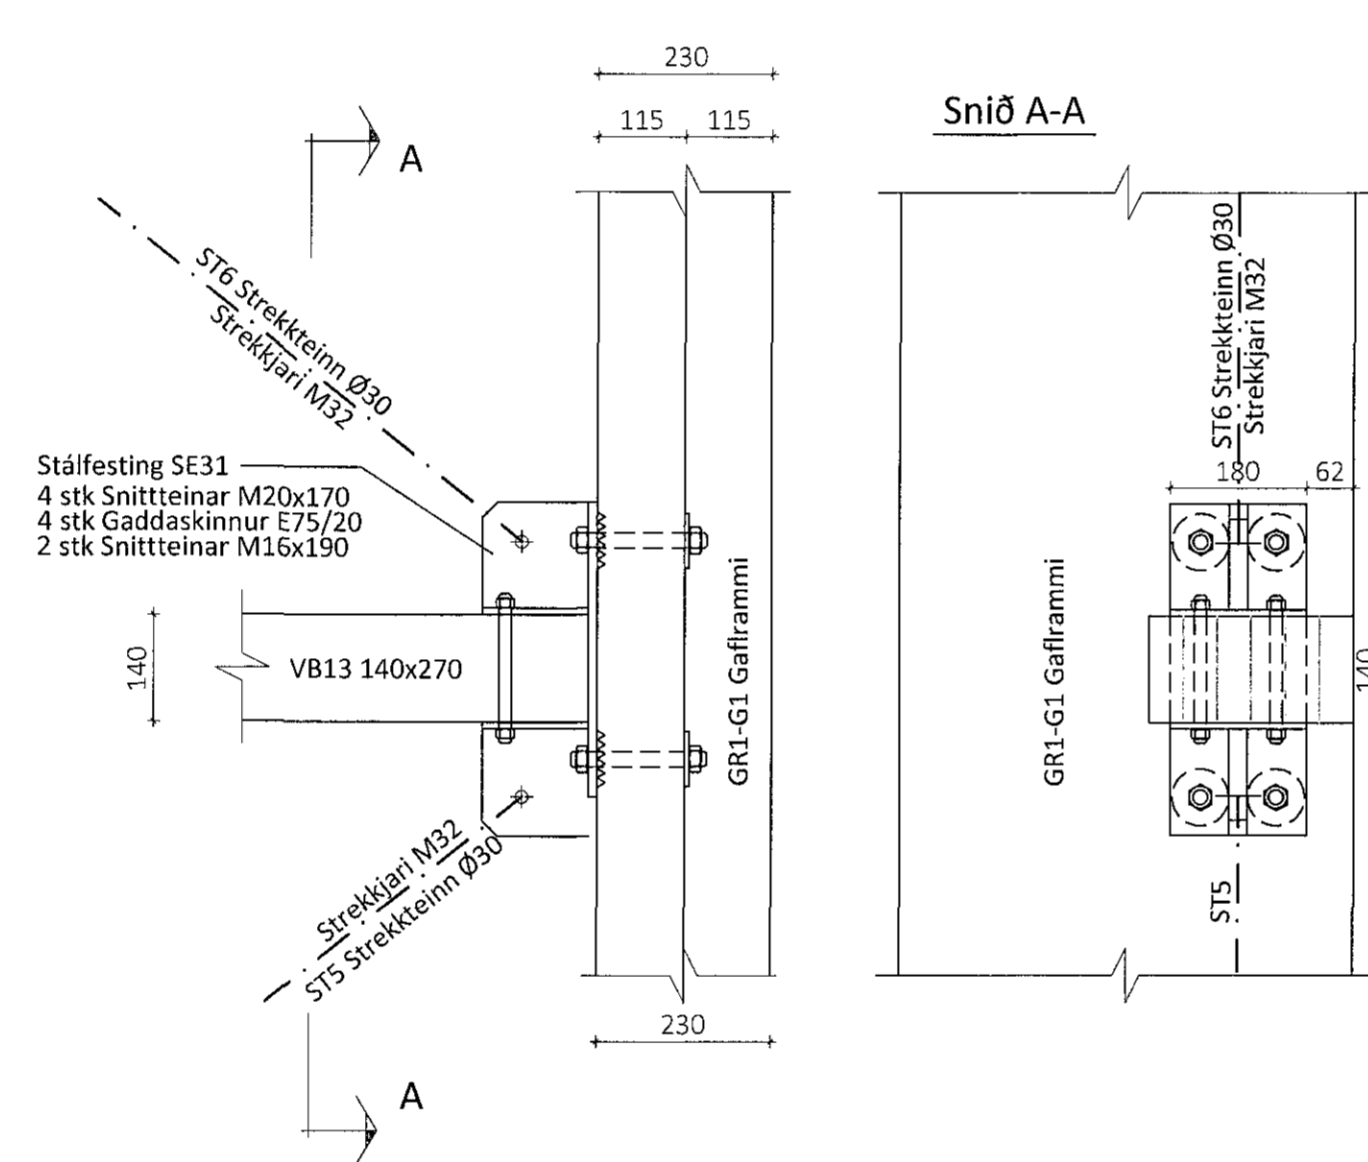

Sérmynd 30 Mkv. 1:10  
309

Sérmynd 31 Mkv. 1:10  
309

Sérmynd 32 Mkv. 1:10  
309

Sérmynd 33 Mkv. 1:10  
309

Sérmynd 36 Mkv. 1:10  
309

Sérmynd 34 Mkv. 1:10  
309

Sérmynd 35 Mkv. 1:10  
309

Snið A-A

Teikningaskrá - aðalteikningar		Landnúmer - 203419	
Nr.	Heiti	Kvæði	Útgáfud.
1.1.1	Aðalmyndir, tengingir arkitektar	1:500	07.06.2018
1.1.2	Grunnmyndir, byggingarþynging	1:100	07.06.2018
1.1.3	Snið	1:100	07.06.2018
1.1.4	Útlit	1:100	07.06.2018
Aritun hönnunarstjóra			Dags. dritunar