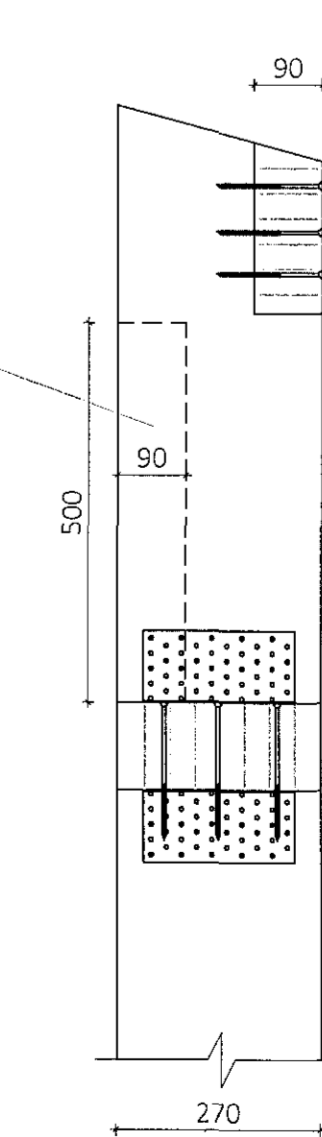

Sérmynd 30 Mkv. 1:10  
309

Sérmynd 31 Mkv. 1:10  
309

Sérmynd 32 Mkv. 1:10  
309

Sérmynd 33 Mkv. 1:10  
309

Sérmynd 36 Mkv. 1:10  
309

Sérmynd 34 Mkv. 1:10  
309

Sérmynd 35 Mkv. 1:10  
309

Snið A-A

Teikningaskrá - aðalteikningar		Landnúmer - 203419	
Nr.	Heiti	Kvæði	Útgáfud.
1.1.1	Aðalmyndir, tengingir arkitektar	1:500	07.06.2018
1.1.2	Grunnmyndir, byggingarþynging	1:100	07.06.2018
1.1.3	Snið	1:100	07.06.2018
1.1.4	Útlit	1:100	07.06.2018
Aritun hönnunarstjóra			Dags. dritunar