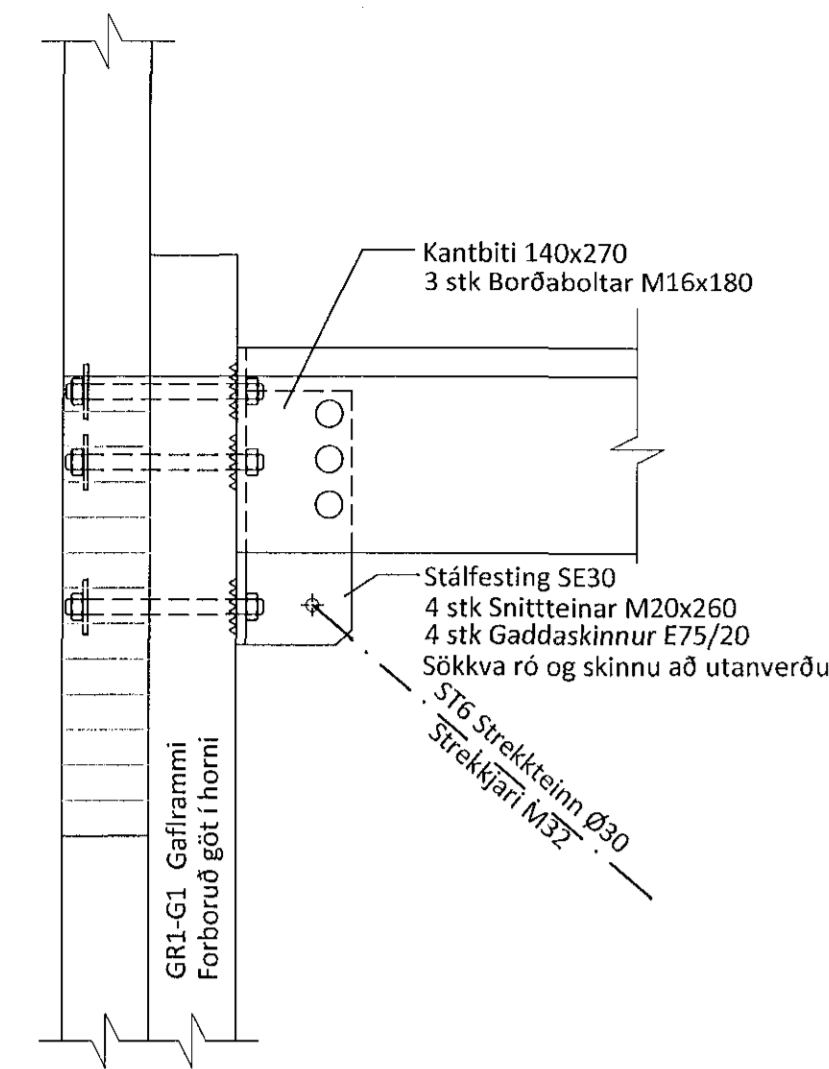

Sérmynd 30 Mkv. 1:10  
309

Sérmynd 31 Mkv. 1:10  
309

Sérmynd 32 Mkv. 1:10  
309

Sérmynd 33 Mkv. 1:10  
309

Sérmynd 36 Mkv. 1:10  
309

Sérmynd 34 Mkv. 1:10  
309

Sérmynd 35 Mkv. 1:10  
309

Snið A-A

Heiti verka  
**Einhella 3, Hafnarfirði  
Iðnaðarhús**

Heiti teikningar  
**Sérmyndir**

Teiknað af: KB	Mælikvæði: 1:10	Verknúmer: DL18 041
Yfirfarð af: BJ	Dagsetning: 13.11.2018	Urgáfa nr.: 1
Nafn hönnuðar Bjarni Ingibergsson byggingatæknifræðingur Kt. 030861-2729		<b>311</b>
Aritun hönnuðar <i>[Signature]</i>		Dags. dritunar 27/11/2018