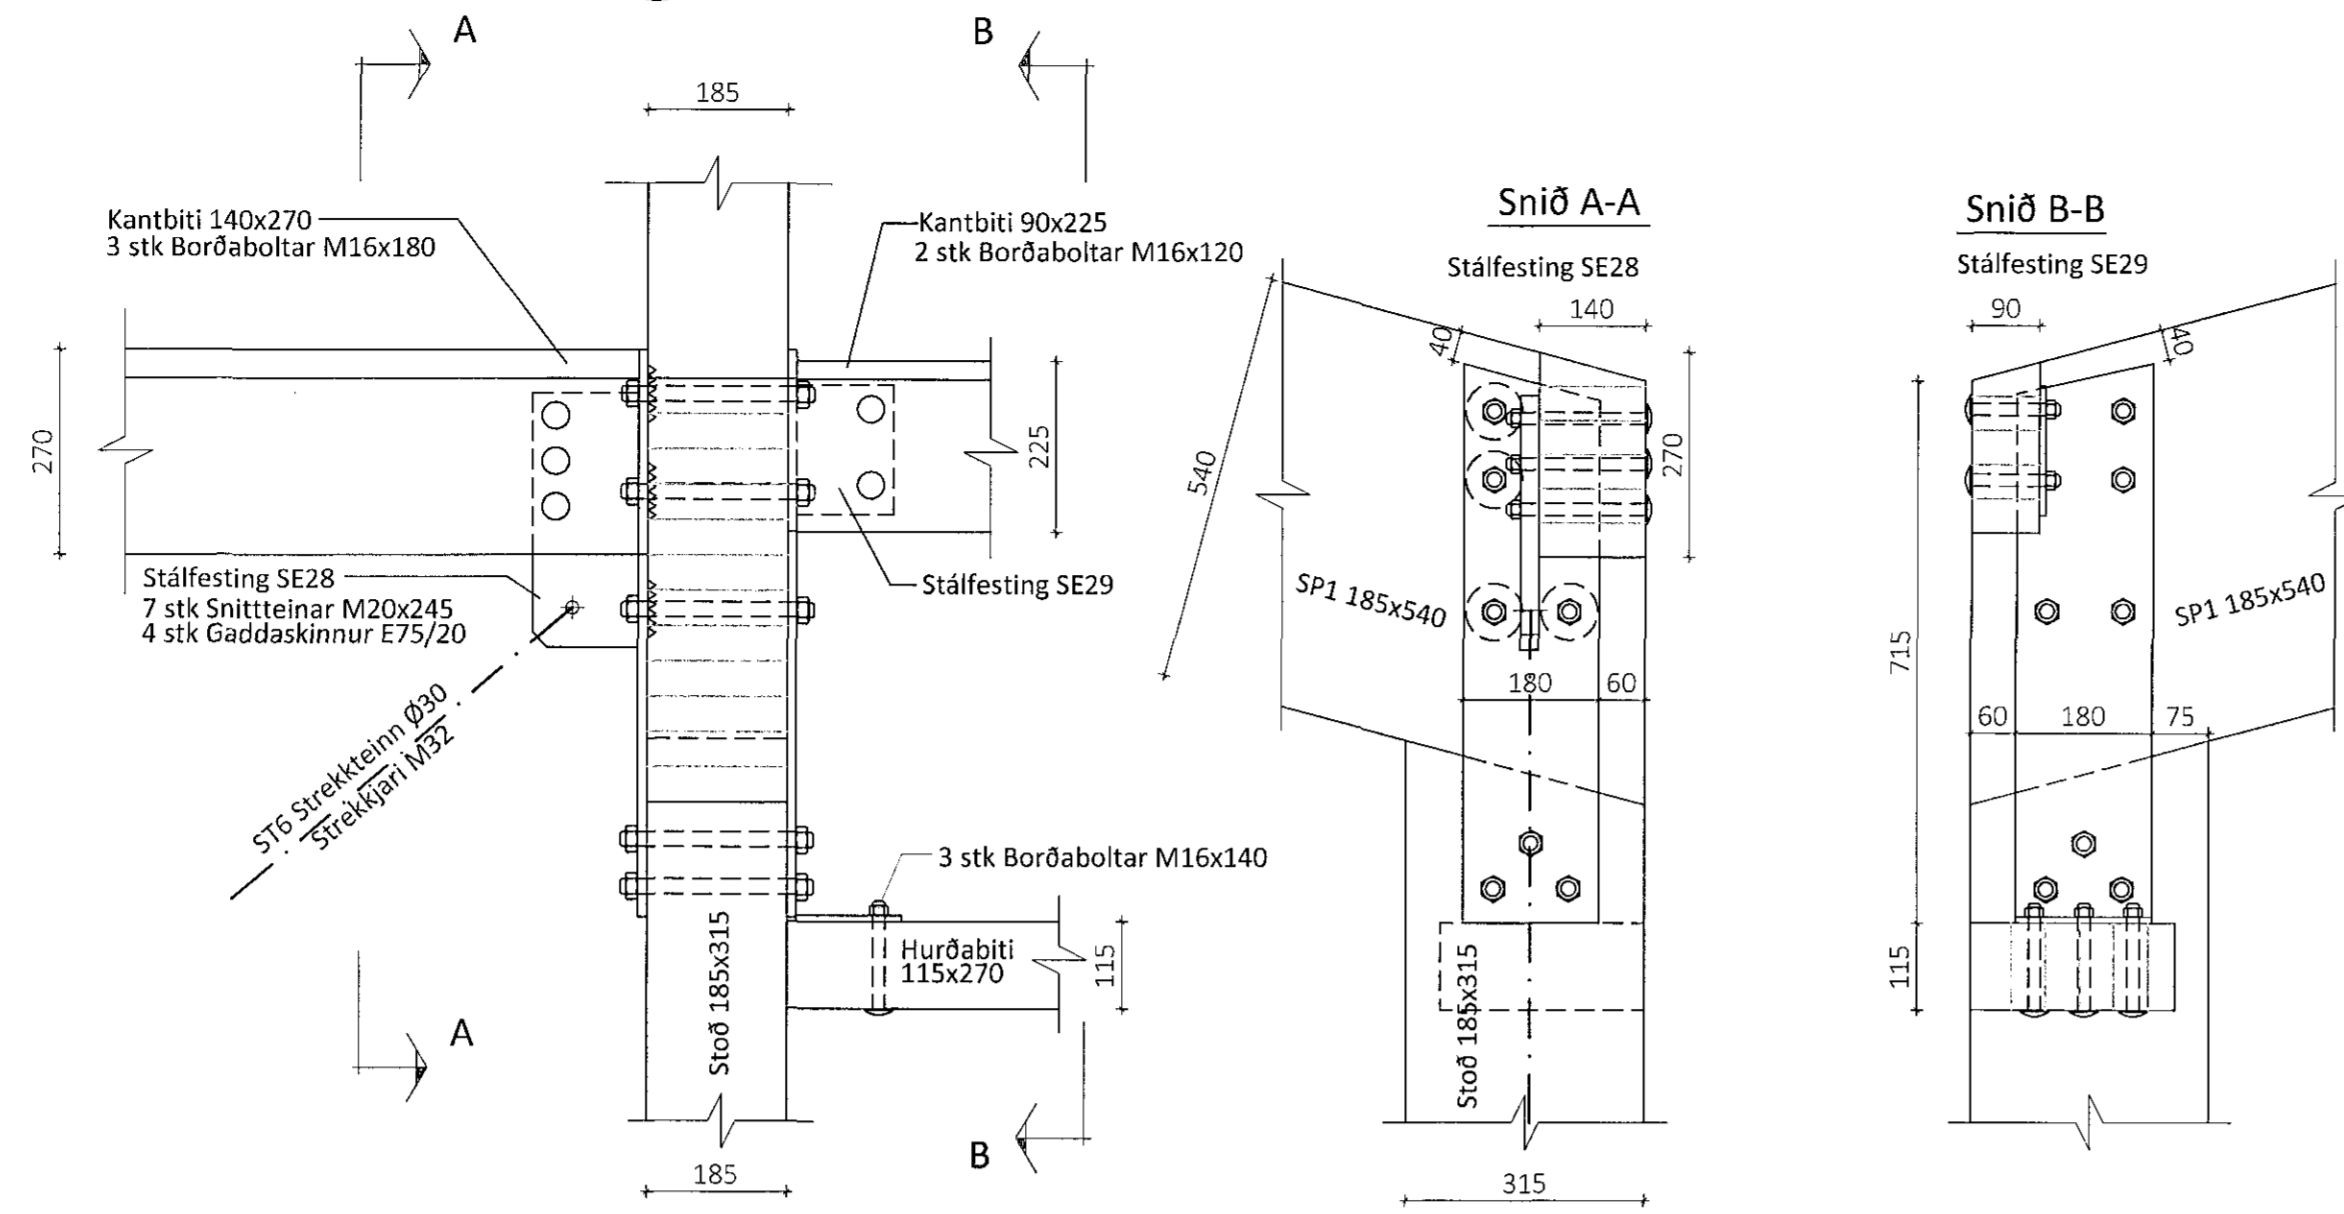

Sérmynd 30 Mkv. 1:10  
309

Sérmynd 31 Mkv. 1:10  
309

Sérmynd 32 Mkv. 1:10  
309

Sérmynd 33 Mkv. 1:10  
309

Sérmynd 36 Mkv. 1:10  
309

Sérmynd 34 Mkv. 1:10  
309

Sérmynd 35 Mkv. 1:10  
309

Snið A-A

Teikningaskrá - aðalteikningar		Landnúmer - 203419	
Nr.	Heiti	Kvæði	Útgáfud.
1.1.1	Aðalmyndir, tengingir arkitektar	1:500	07.06.2018
1.1.2	Grunnmyndir, byggingarþynging	1:100	07.06.2018
1.1.3	Snið	1:100	07.06.2018
1.1.4	Útlit	1:100	07.06.2018
Aritun hönnunarstjóra			Dags. dritunar