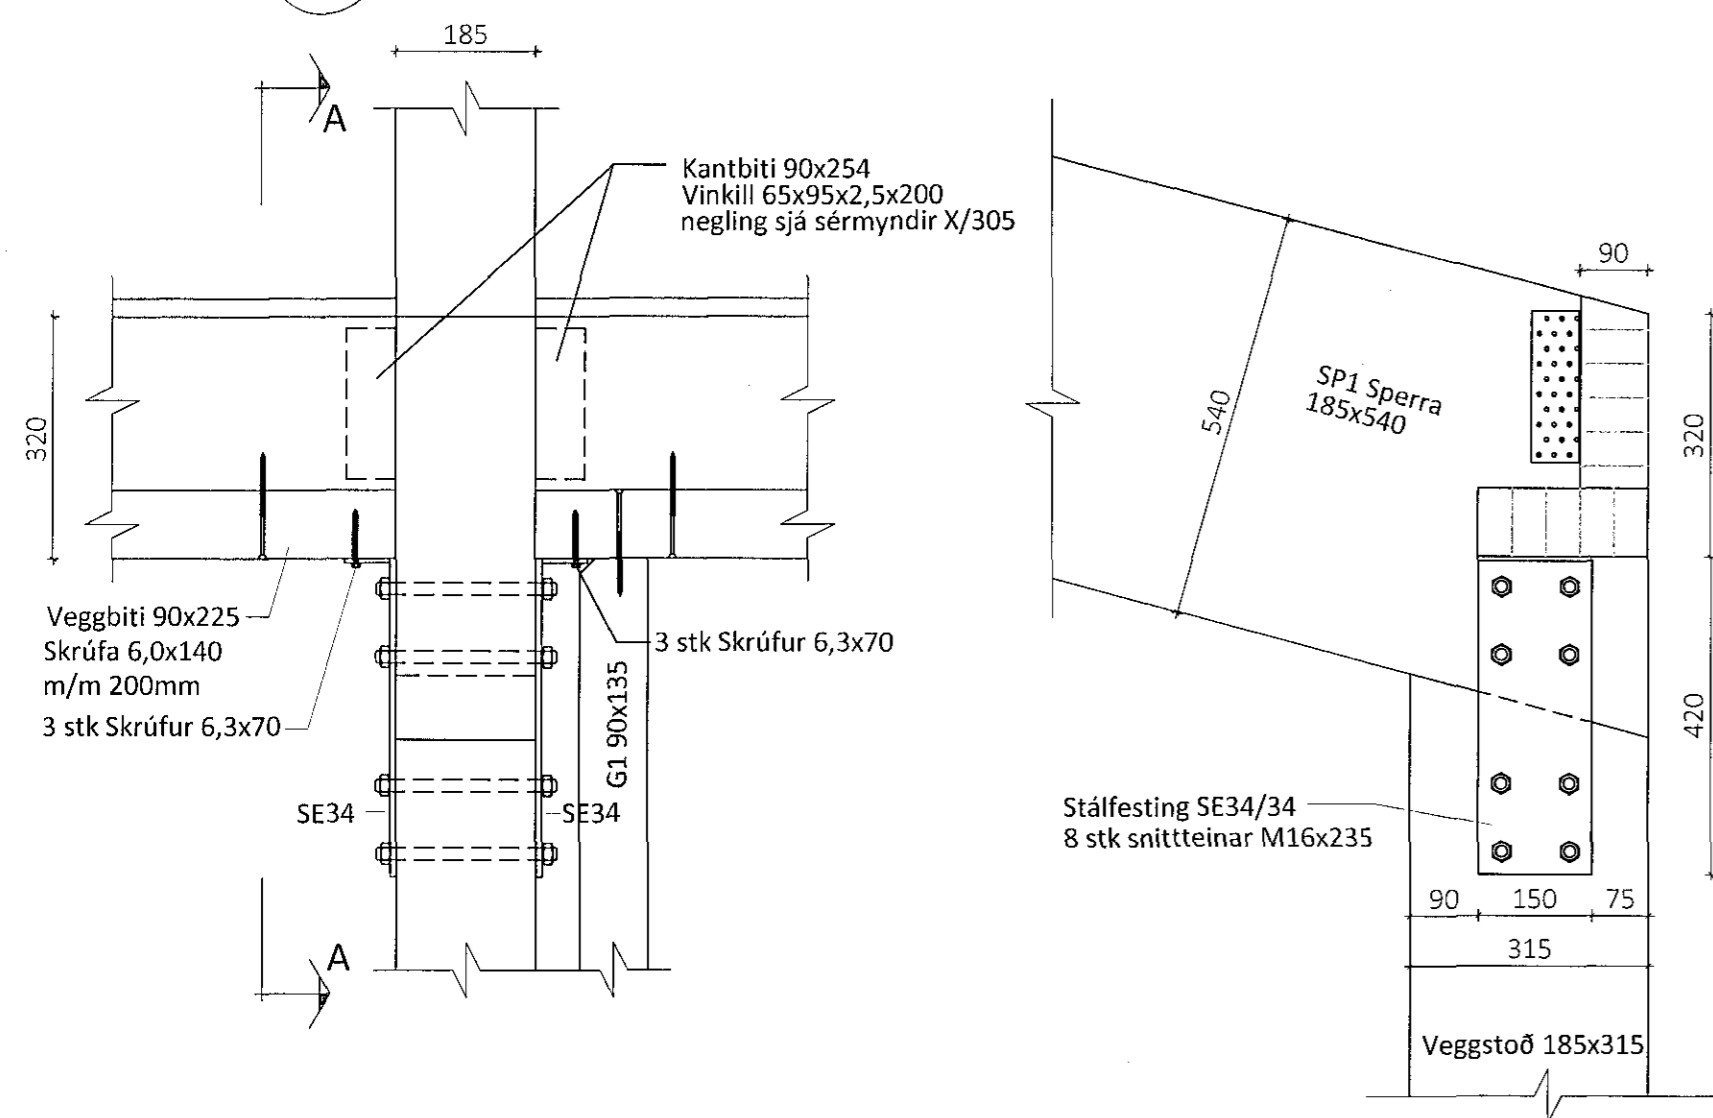

Sérmynd 36 Mkv. 1:10
309

Sérmynd 37 Mkv. 1:10
309

Sambýkkt þann
26 MAR 2019
Byggingarútlitunni í Hafnarfirði
F.h. Sigurður Steinar Jónsson

Teikningaskrá - aðaltekningar		Landnúmer - 203422	
Nr.	Heiti	kvarði	Útgáfud.
L1.1	Aðalbyggingar/Zeppelin arkitektar	1.500	15.03.2018
L1.2	Afgræðing/Byggingarvörð	1.100	15.03.2018
L1.3	Útvef, snið	1.100	15.03.2018