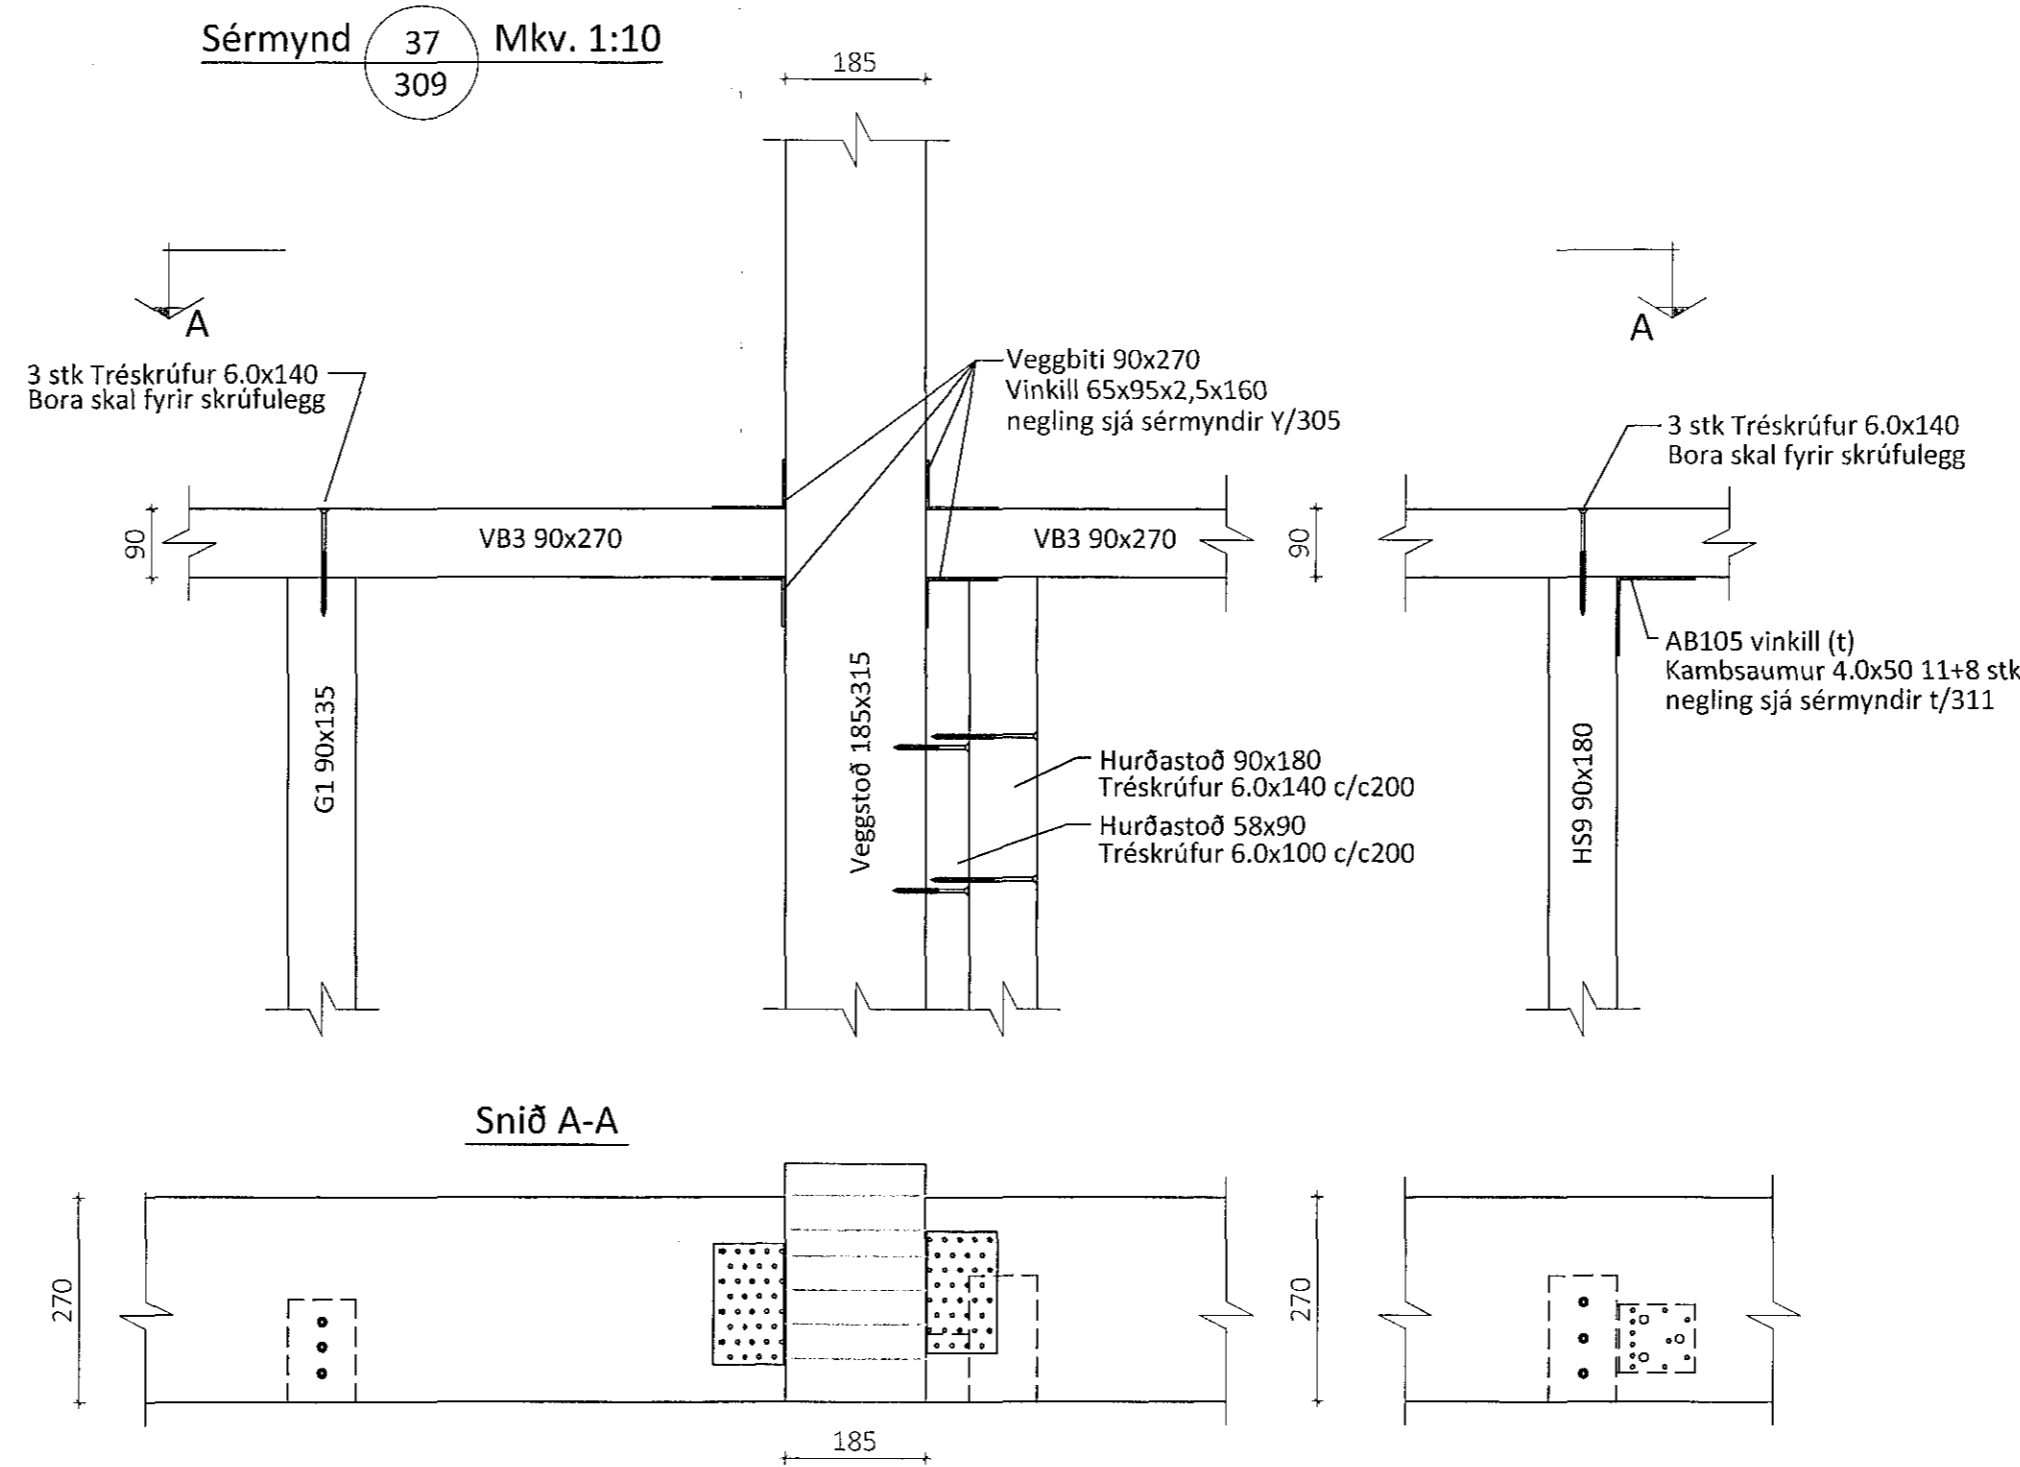

Sérmynd 36 Mkv. 1:10
309

Sérmynd 37 Mkv. 1:10
309

Sambýkkt þann
26 MAR 2019
Byggingarútlitunni í Hafnarfirði
F.h. Sigurður Steinar Jónsson

Teikningaskrá - aðaltekningar		Landnúmer - 203422	
Nr.	Heiti	kvarði	Útgáfud.
L1.1	Aðalbyggingar/Zeppelin arkitektar	1.500	15.03.2018
L1.2	Afgræðing/Byggingarvörð	1.100	15.03.2018
L1.3	Útvef, snið	1.100	15.03.2018