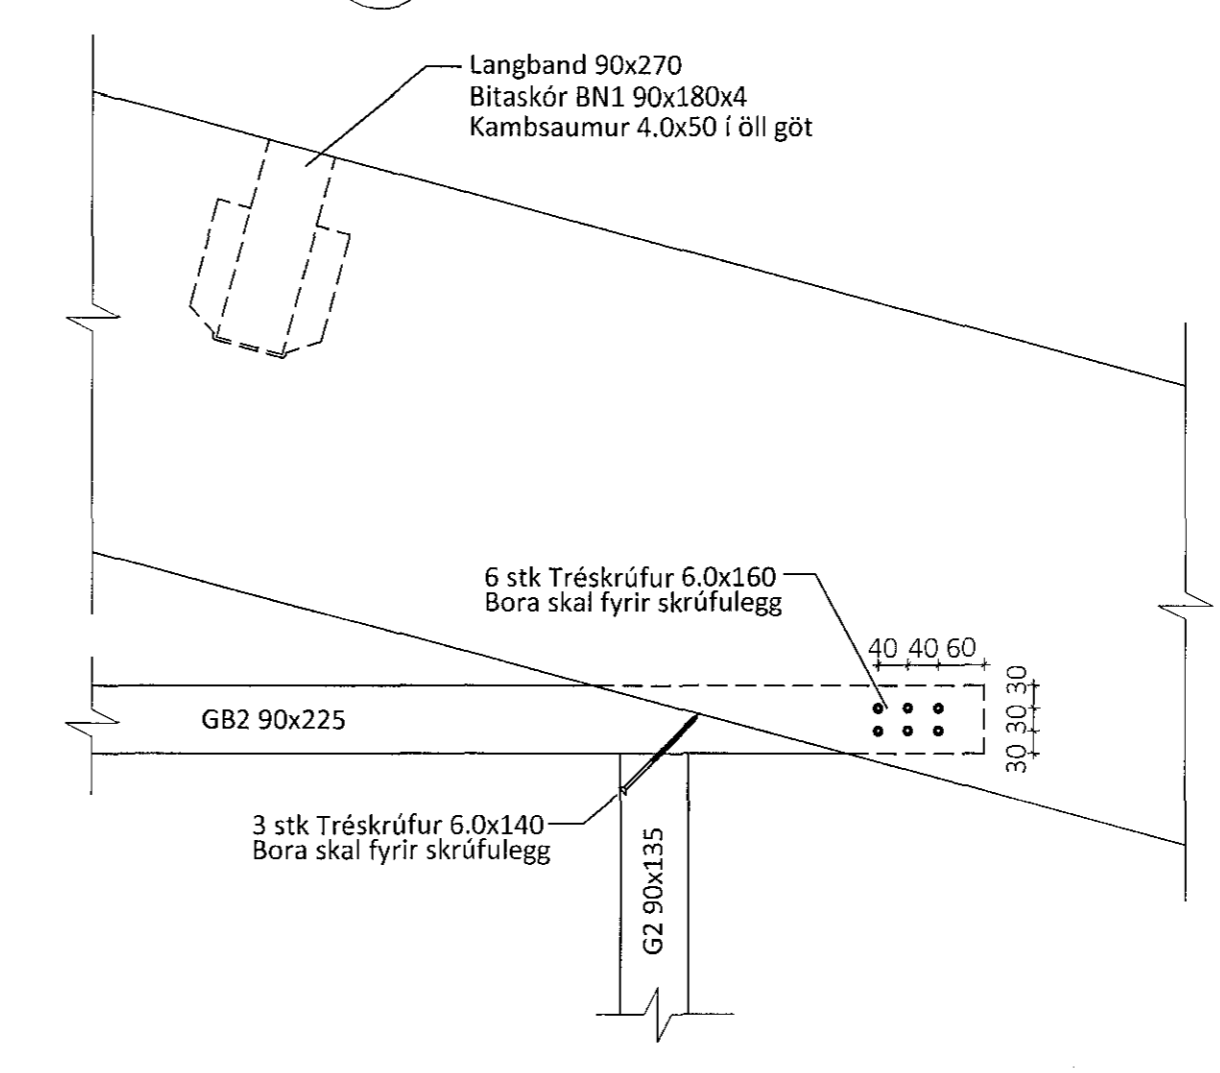

Sérmynd 36 Mkv. 1:10
309

Sérmynd 37 Mkv. 1:10
309

Sambýkkt þann
26 MAR 2019
Byggingarútlitunni í Hafnarfirði
F.h. Sigurður Steinar Jónsson

Teikningaskrá - aðaltekningar		Landnúmer - 203422	
Nr.	Heiti	kvarði	Útgáfud.
L1.1	Aðalbyggingar/Zeppelin arkitektar	1.500	15.03.2018
L1.2	Afgræðing/Byggingarvörð	1.100	15.03.2018
L1.3	Útvef, snið	1.100	15.03.2018

Áritun hönnuðar: *[Signature]* Dags. áritunar

Sérmynd 38 Mkv. 1:10
309

Sérmynd 39 Mkv. 1:10
312

Sérmynd 40 Mkv. 1:10
312

Sérmynd 41 Mkv. 1:10
312

Útg.	Dags.	Breyting	Br. af

Öl afnos og afritun teikningar að hluta eða í heild er háð skriflegu leyfi Límtrévirnet ehf.
Límtrévirnet
Byggingaeld - Lynghósti 2 - 110 Reykjavík
kt. 440510-1160 - Sími: 412 5300