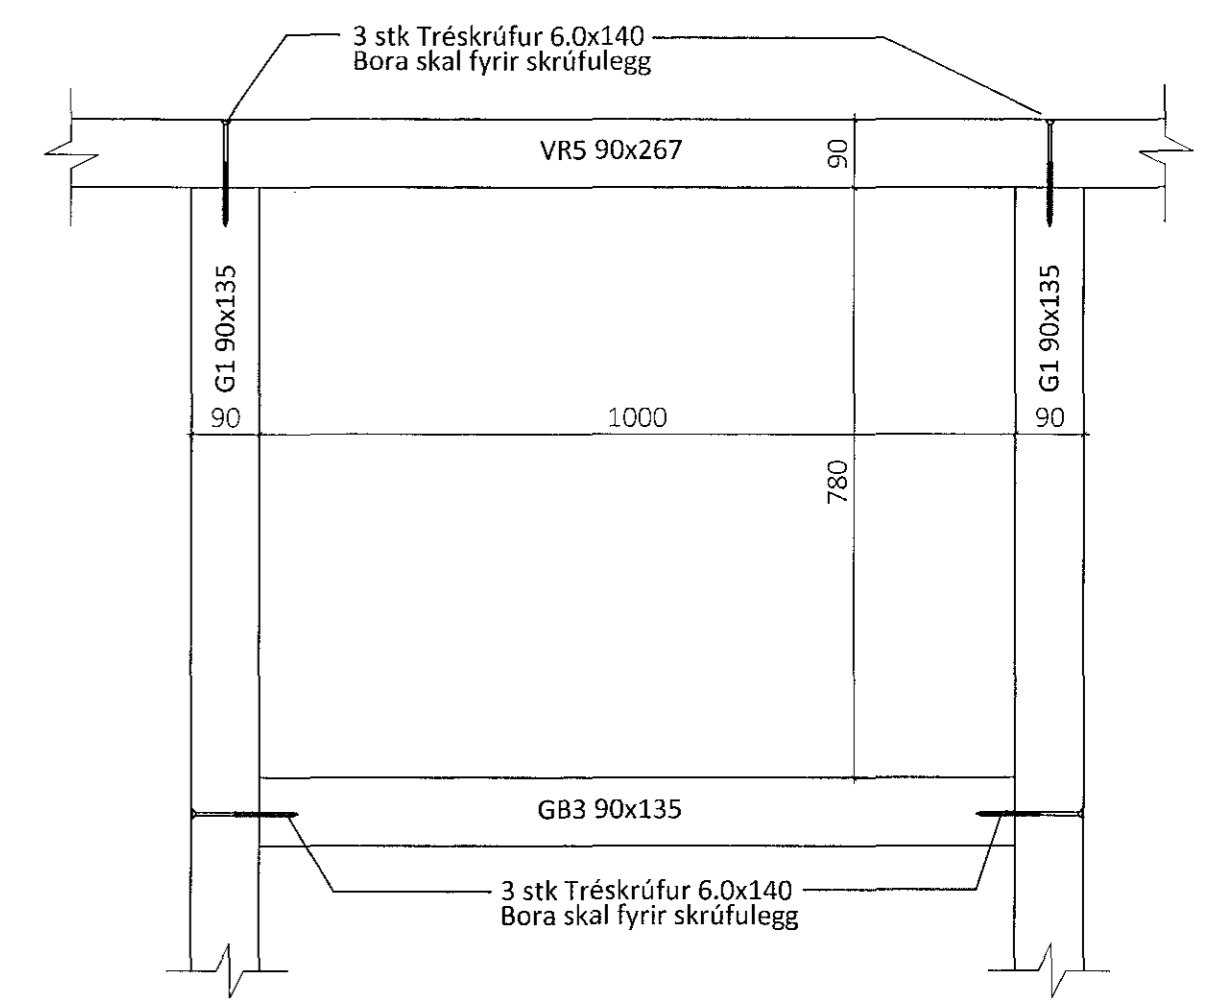

Sérmynd 38 Mkv. 1:10
309