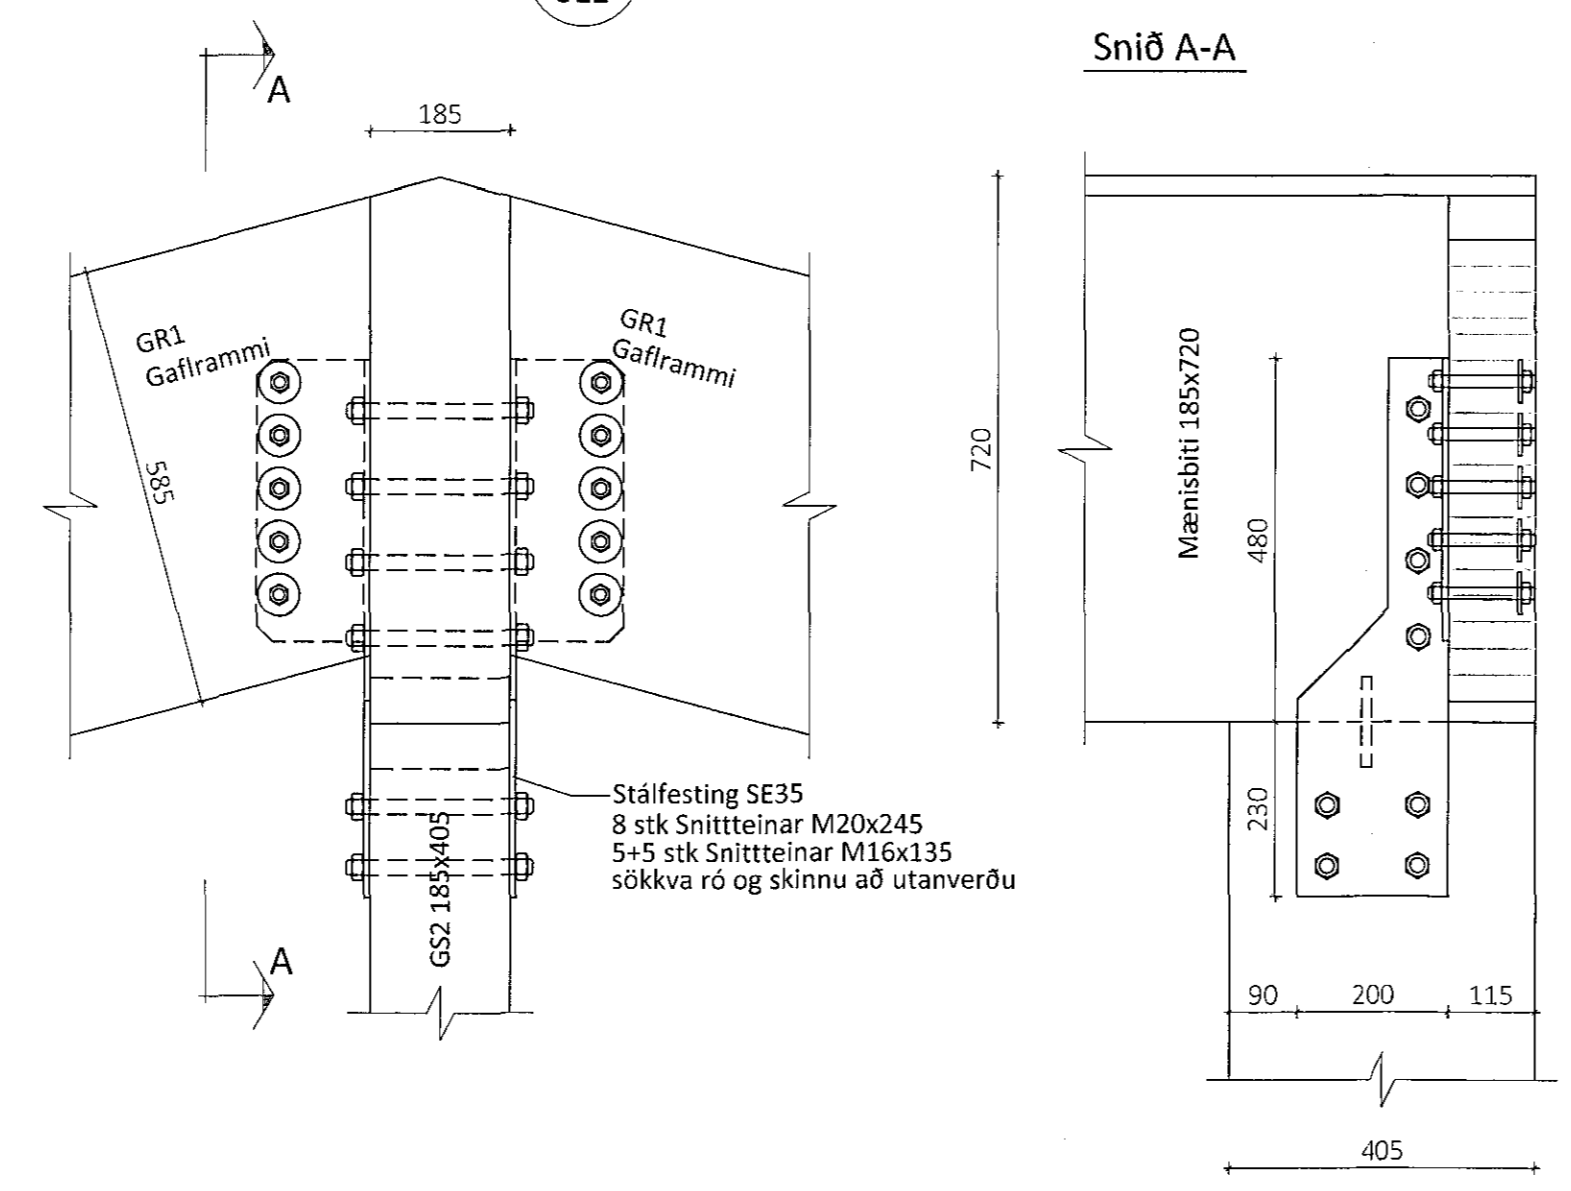

Sérmynd 40 Mkv. 1:10
312