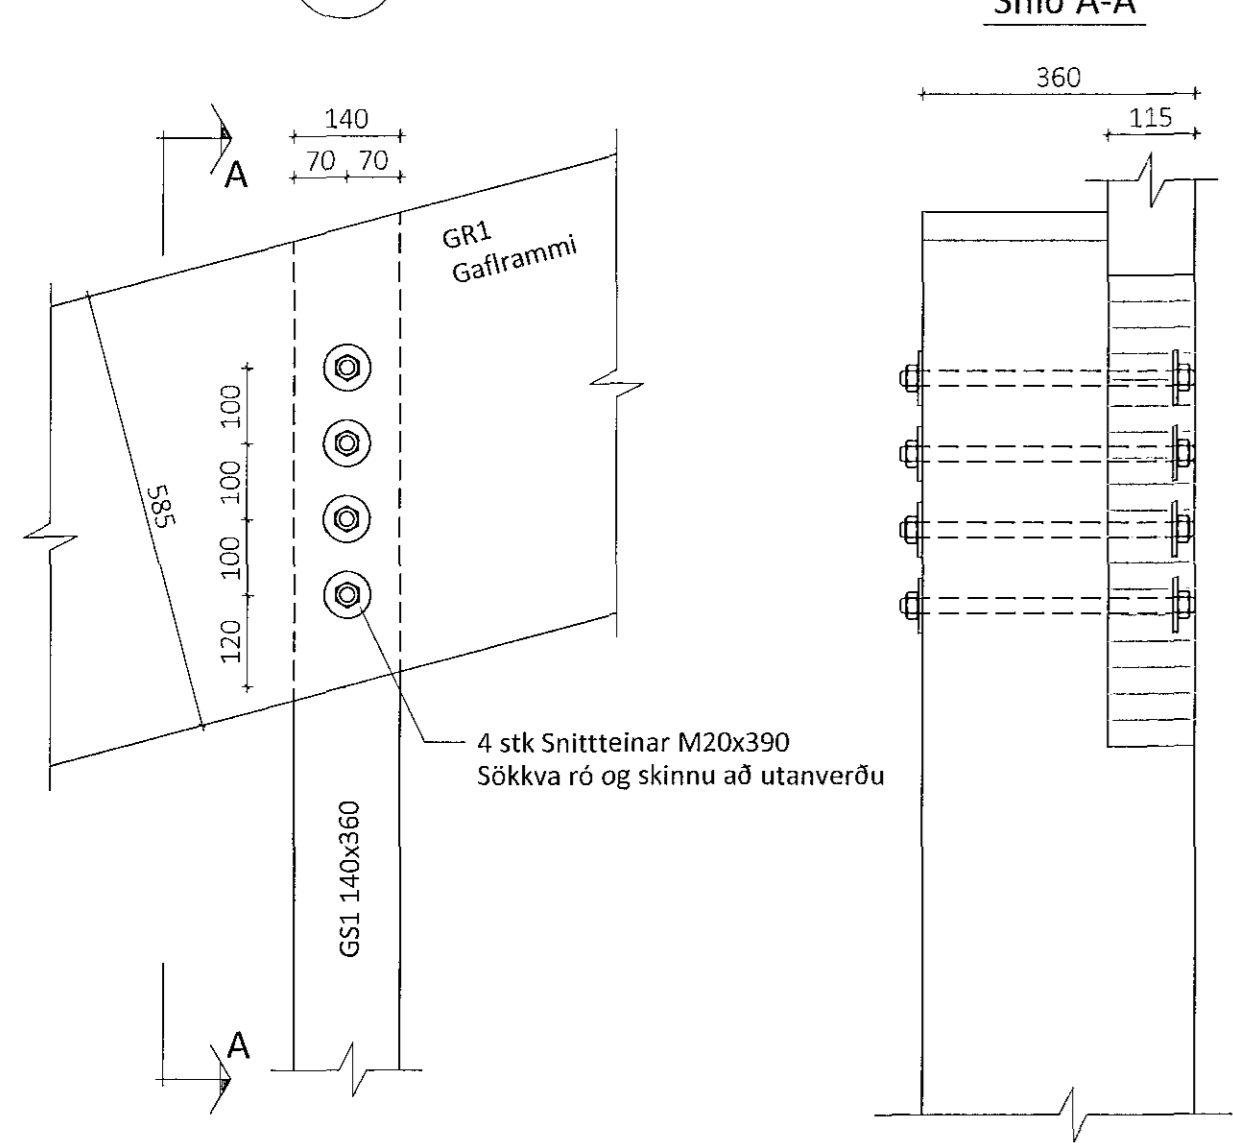

Sérmynd 36 Mkv. 1:10
309

Sérmynd 37 Mkv. 1:10
309

Sambýkkt þann
26 MAR 2019
Byggingarútlitunni í Hafnarfirði
F.h. Sigurður Steinar Jónsson

Teikningaskrá - aðaltekningar		Landnúmer - 203422	
Nr.	Heiti	kvarði	Útgáfud.
L1.1	Aðalbyggingar/Zeppelin arkitektar	1.500	15.03.2018
L1.2	Afgræðing/Byggingarvörð	1.100	15.03.2018
L1.3	Útvef, snið	1.100	15.03.2018

Áritun hönnuðar: *[Signature]* Dags. áritunar

Sérmynd 38 Mkv. 1:10
309

Sérmynd 39 Mkv. 1:10
312

Sérmynd 40 Mkv. 1:10
312

Sérmynd 41 Mkv. 1:10
312

Útg.	Dags.	Breyting	Br. af

Öl afnos og afritun teikningar að hluta eða í heild er háð skriflegu leyfi Límtrévirnet ehf.
Límtrévirnet
Byggingaeld - Lynghósti 2 - 110 Reykjavík
kt. 440510-1160 - Sími: 412 5300