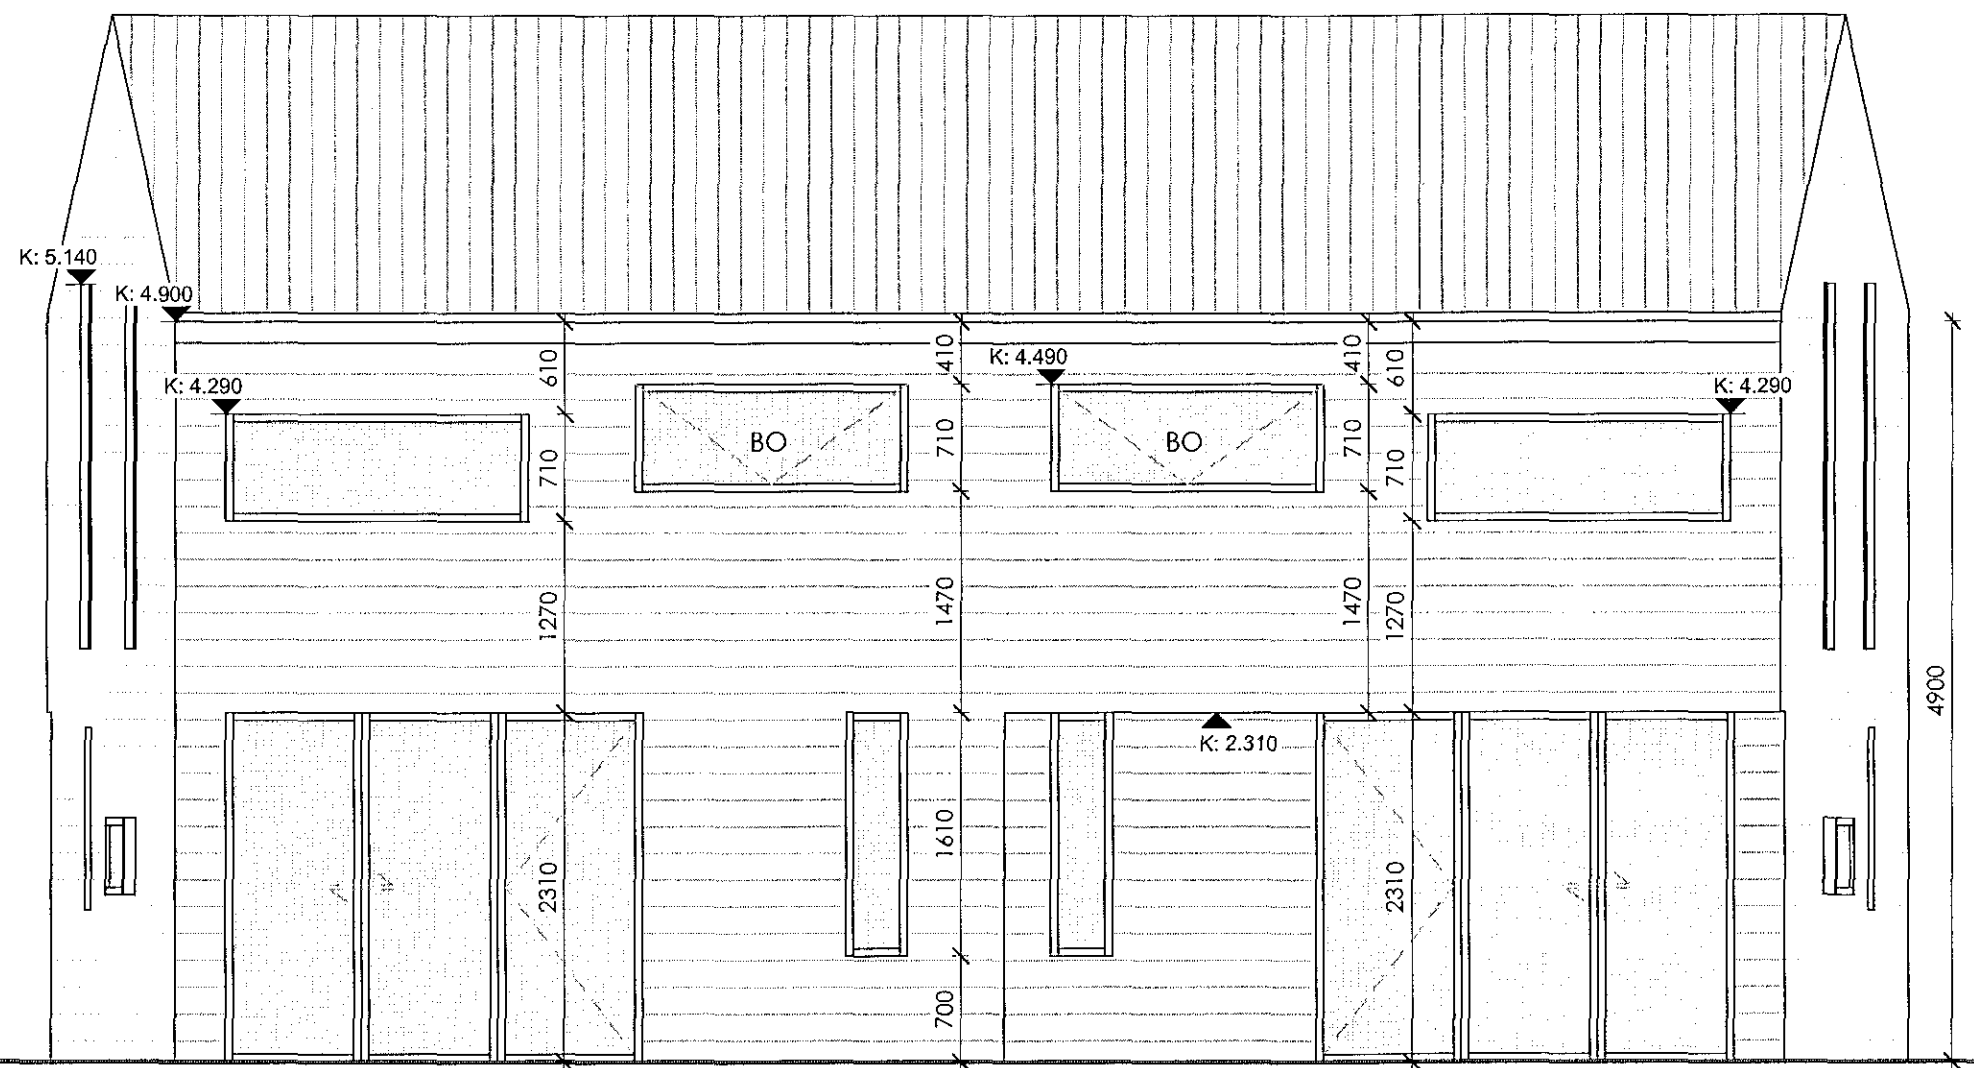

03
6,900 m

02
2,730 m

01
0,000 m

AS03-(AU)
1 : 50