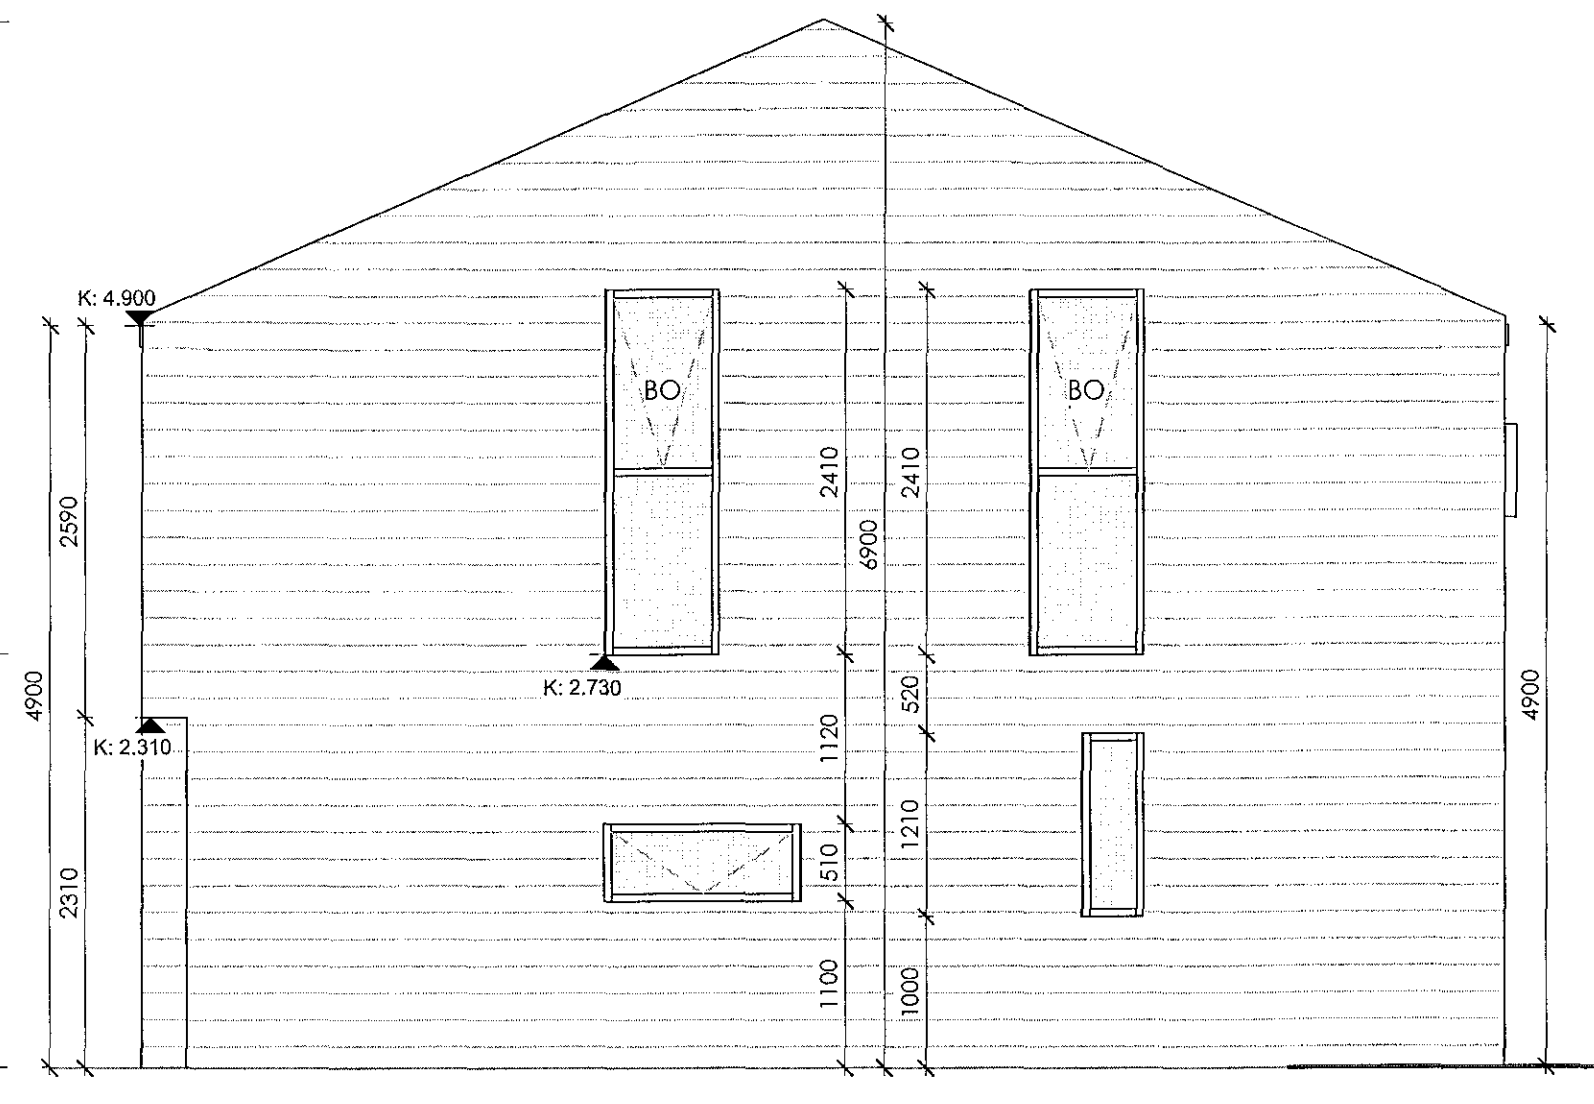

03
6,900 m

02
2,730 m

01
0,000 m

AS03-(AU)
1 : 50

03
6,900 m

02
2,730 m

01
0,000 m

AS02-(NO)
1 : 50

Útg. | Skýring / Breyting | Dags. | Teiknað / Yfirfarið

SAMRAEMI
VERKKAUPI / EIGANDI
PARHÚS
TEGUND VERKS

HAMARSBRAUT 5
GATA/STAÐSETNING

(50) VERKTEIKNINGAR ÁSYND_01 (Austur/Norður)	LANDNÚMÉR:	205195
	STAÐGR.:	1400-1-33900050
	MHL.:	01
	MKV.:	1:50
	BLAÐSTÆRD:	A2
ÚTGÁFA DAGS:	18.03.2019	
TEIKNAD:	Amar	