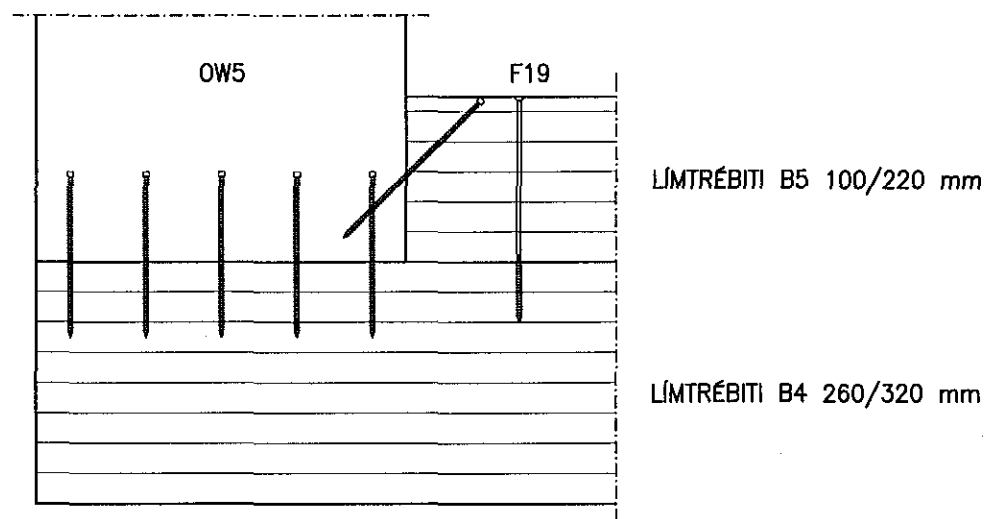

FESTING F22 1:10

FESTING F24: SAMSETNING GLUGGABITA VID
VEGGEININGAR MED SKRÓFUM VGZ 2x2xM7x220
6 stk SKRÓFUR Í HVERJA SAMSETNINGU