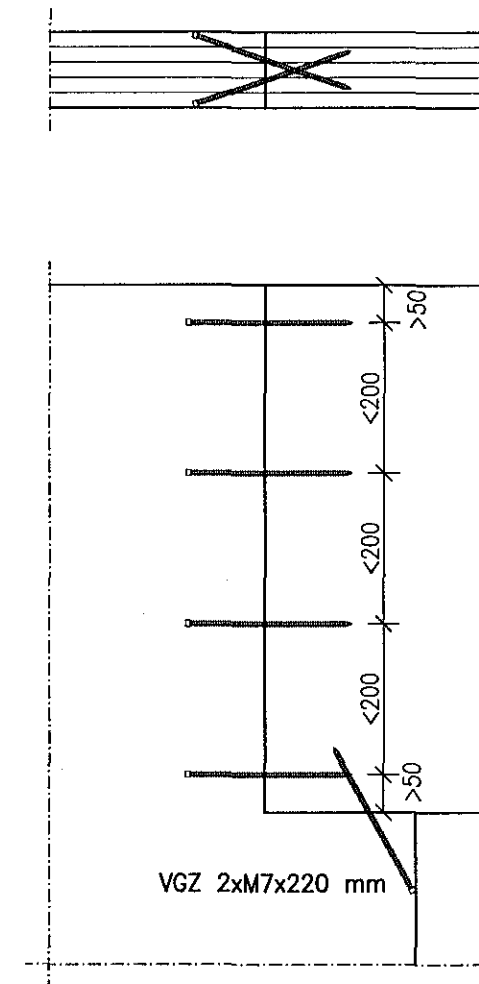

FESTING F18: FESTING SVALABITA VID SVALAGÓLF
 MED SKRÓFUM HBS M8x200 c/c 200 mm
 SKRÓFUR SKAL VÍXLEGGJA Í HÆÐ
 OG MED WBR090 VINKLUM c/c 500 mm
 FESTING SKRÓFUR LBS M5x50 2x10 stk Í HVERN VINKIL

FESTING F18 1:10

FESTING F19: FESTING LÍMTRÉBITA B5 VID LÍMTRÉBITA B4
 MED SKRÓFUM HBS M8x300 c/c 300 mm
 FESTING LÍMTRÉBITA B6 VID LÍMTRÉBITA B4
 MED SKRÓFUM VGZ M9x240 c/c 200 mm

FESTING F19 1:10

FESTING F20: SAMSETNING HURDAR- OG
 GLUGGABITA VID VEGGEININGAR MED
 SKRÓFUM VGZ 2xM7x220 c/c < 200 mm
 MINNST 6 stk SKRÓFUR Í HVERJA SAMSETNINGU