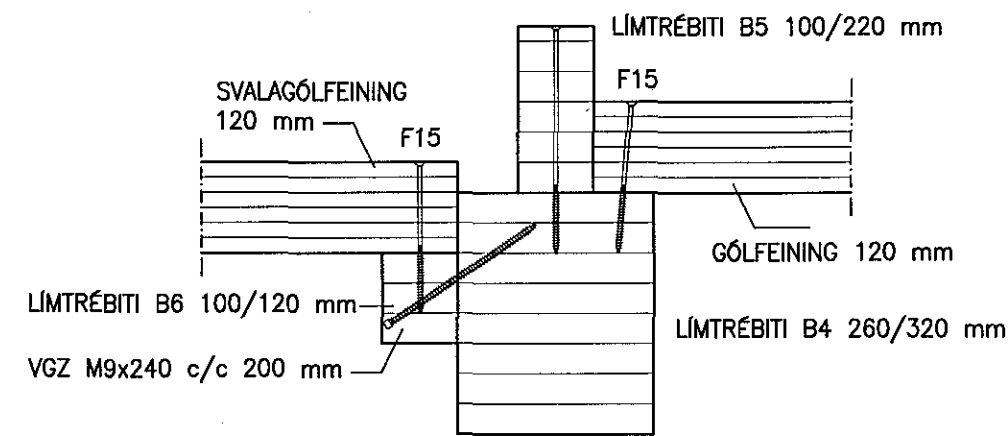

FESTING F18: FESTING SVALABITA VID SVALAGÓLF
 MED SKRÓFUM HBS M8x200 c/c 200 mm
 SKRÓFUR SKAL VÍXLEGGJA Í HÆÐ
 OG MED WBR090 VINKLUM c/c 500 mm
 FESTING SKRÓFUR LBS M5x50 2x10 stk Í HVERN VINKIL

FESTING F18 1:10

FESTING F19: FESTING LÍMTRÉBITA B5 VID LÍMTRÉBITA B4
 MED SKRÓFUM HBS M8x300 c/c 300 mm
 FESTING LÍMTRÉBITA B6 VID LÍMTRÉBITA B4
 MED SKRÓFUM VGZ M9x240 c/c 200 mm

FESTING F19 1:10

FESTING F20: SAMSETNING HURDAR- OG
 GLUGGABITA VID VEGGEININGAR MED
 SKRÓFUM VGZ 2xM7x220 c/c < 200 mm
 MINNST 6 stk SKRÓFUR Í HVERJA SAMSETNINGU