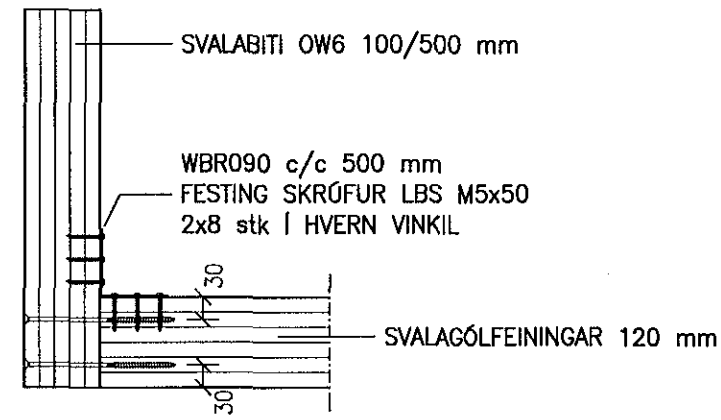

FESTING F18: FESTING SVALABITA VID SVALAGÓLF
 MED SKRÓFUM HBS M8x200 c/c 200 mm
 SKRÓFUR SKAL VÍXLEGGJA Í HÆÐ
 OG MED WBR090 VINKLUM c/c 500 mm
 FESTING SKRÓFUR LBS M5x50 2x10 stk Í HVERN VINKIL

FESTING F18 1:10

FESTING F19: FESTING LÍMTRÉBITA B5 VID LÍMTRÉBITA B4
 MED SKRÓFUM HBS M8x300 c/c 300 mm
 FESTING LÍMTRÉBITA B6 VID LÍMTRÉBITA B4
 MED SKRÓFUM VGZ M9x240 c/c 200 mm

FESTING F19 1:10

FESTING F20: SAMSETNING HURDAR- OG
 GLUGGABITA VID VEGGEININGAR MED
 SKRÓFUM VGZ 2xM7x220 c/c < 200 mm
 MINNST 6 stk SKRÓFUR Í HVERJA SAMSETNINGU