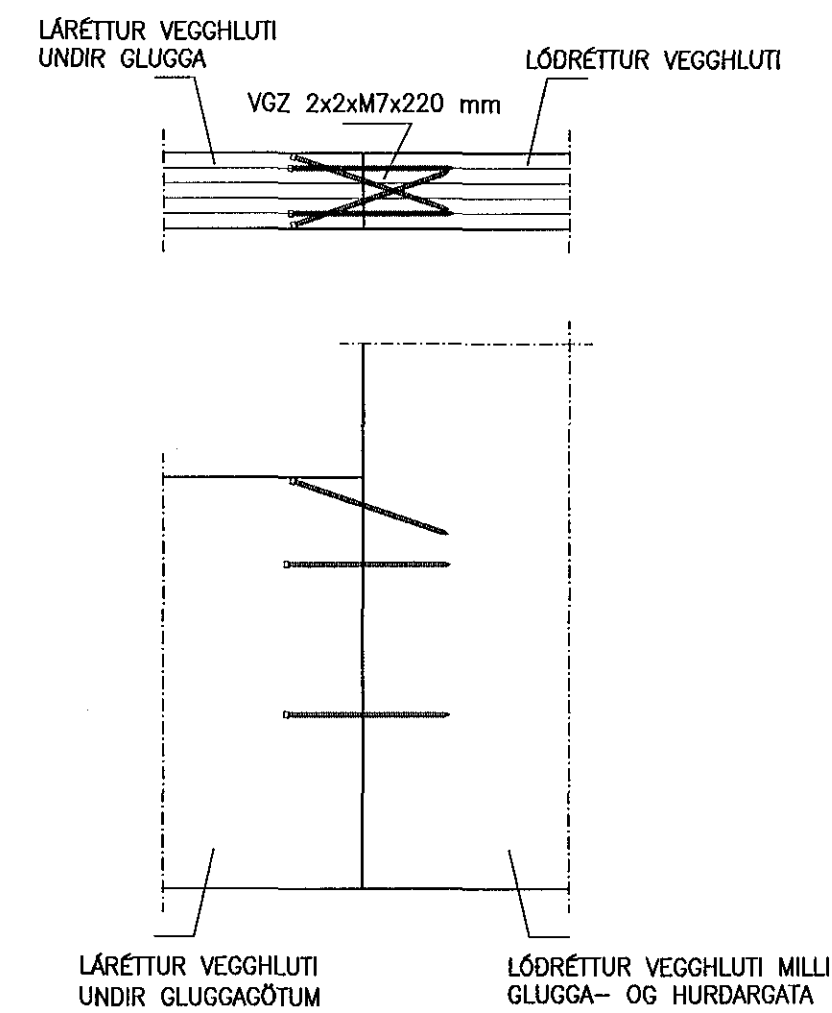

FESTING F24 1:10

NR. DAGS. BREYTING

SKÝRINGAR

SKÝRINGAR SJÁ TEIKN B001
ÖLL MÁL Á TEIKNINGU Í MILLIMETNUM
EKKI SKAL MÆLA UPP AF TEIKNINGU
VID UPPSETNINGU VEGGEININGA ER
HÆGT AD STILLA EININGAR AF MED
ÞVI AD SKÁSTIKKA MED SKRÓFUM
VGZ M7x220 mm.

ADALHÖNNUÐUR
SVEINN ÍVARSSON kt. 130254-7649
2/5 19 200
SÆMUNDUR EIRIKSSON 261249-2949

ÓSEYRARBRAUT 27 B
220 HAFNARFJÖRDUR

KLÖPP ARKITEKTAR-VERKFRÆÐINGAR EHF
NETHYL 2E, PÓSTHÓLF 10050, 130 REYKJAVÍK
SÍMI 577 2277, 699 7747 - klopp@simnet.is

HEITI TEIKN. FESTINGAR SÉRMYNDIR

MÆLIKVARÐI 1:10 DAGS. APRÍL 2019

TEIKNING B 401 VERK V18-504

BREYTING YFIRFARID S.E.