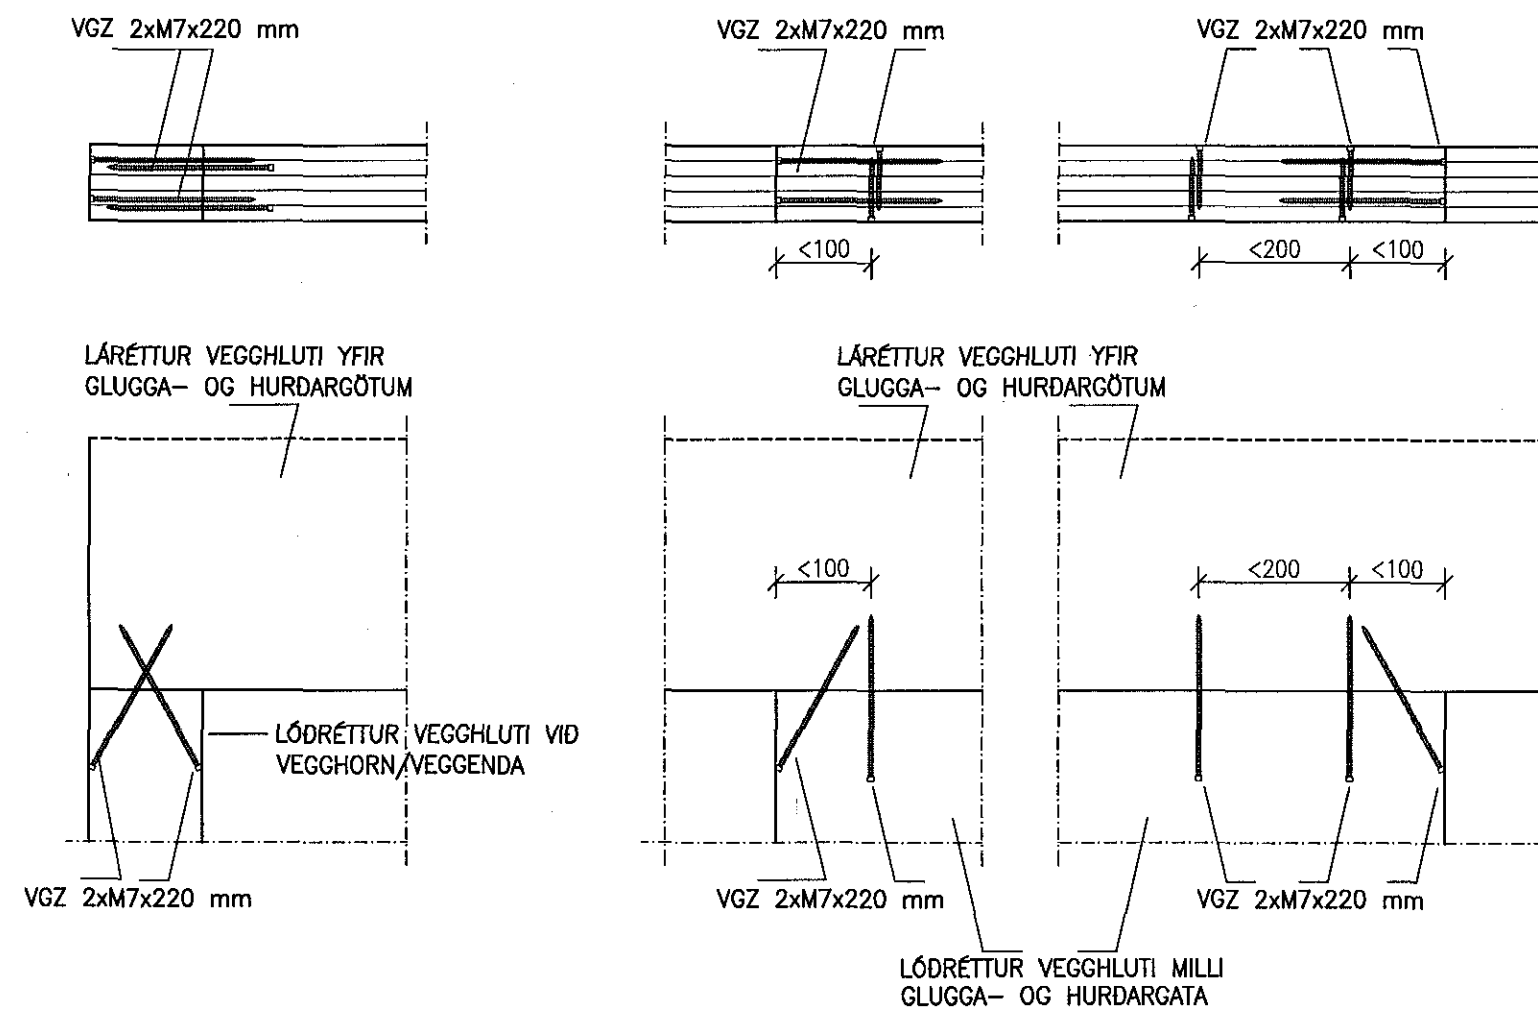

FESTING F23 1:10

FESTING F22: FESTING ÓTVEGGJAEININGAR OW7
VID LÍMTRÉBITA B4 MED 2x5 VGZ M7x260 mm
OG FESTING LÍMTRÉBITA B5 VID OW7 MED
2 stk VGZ M7x260 mm