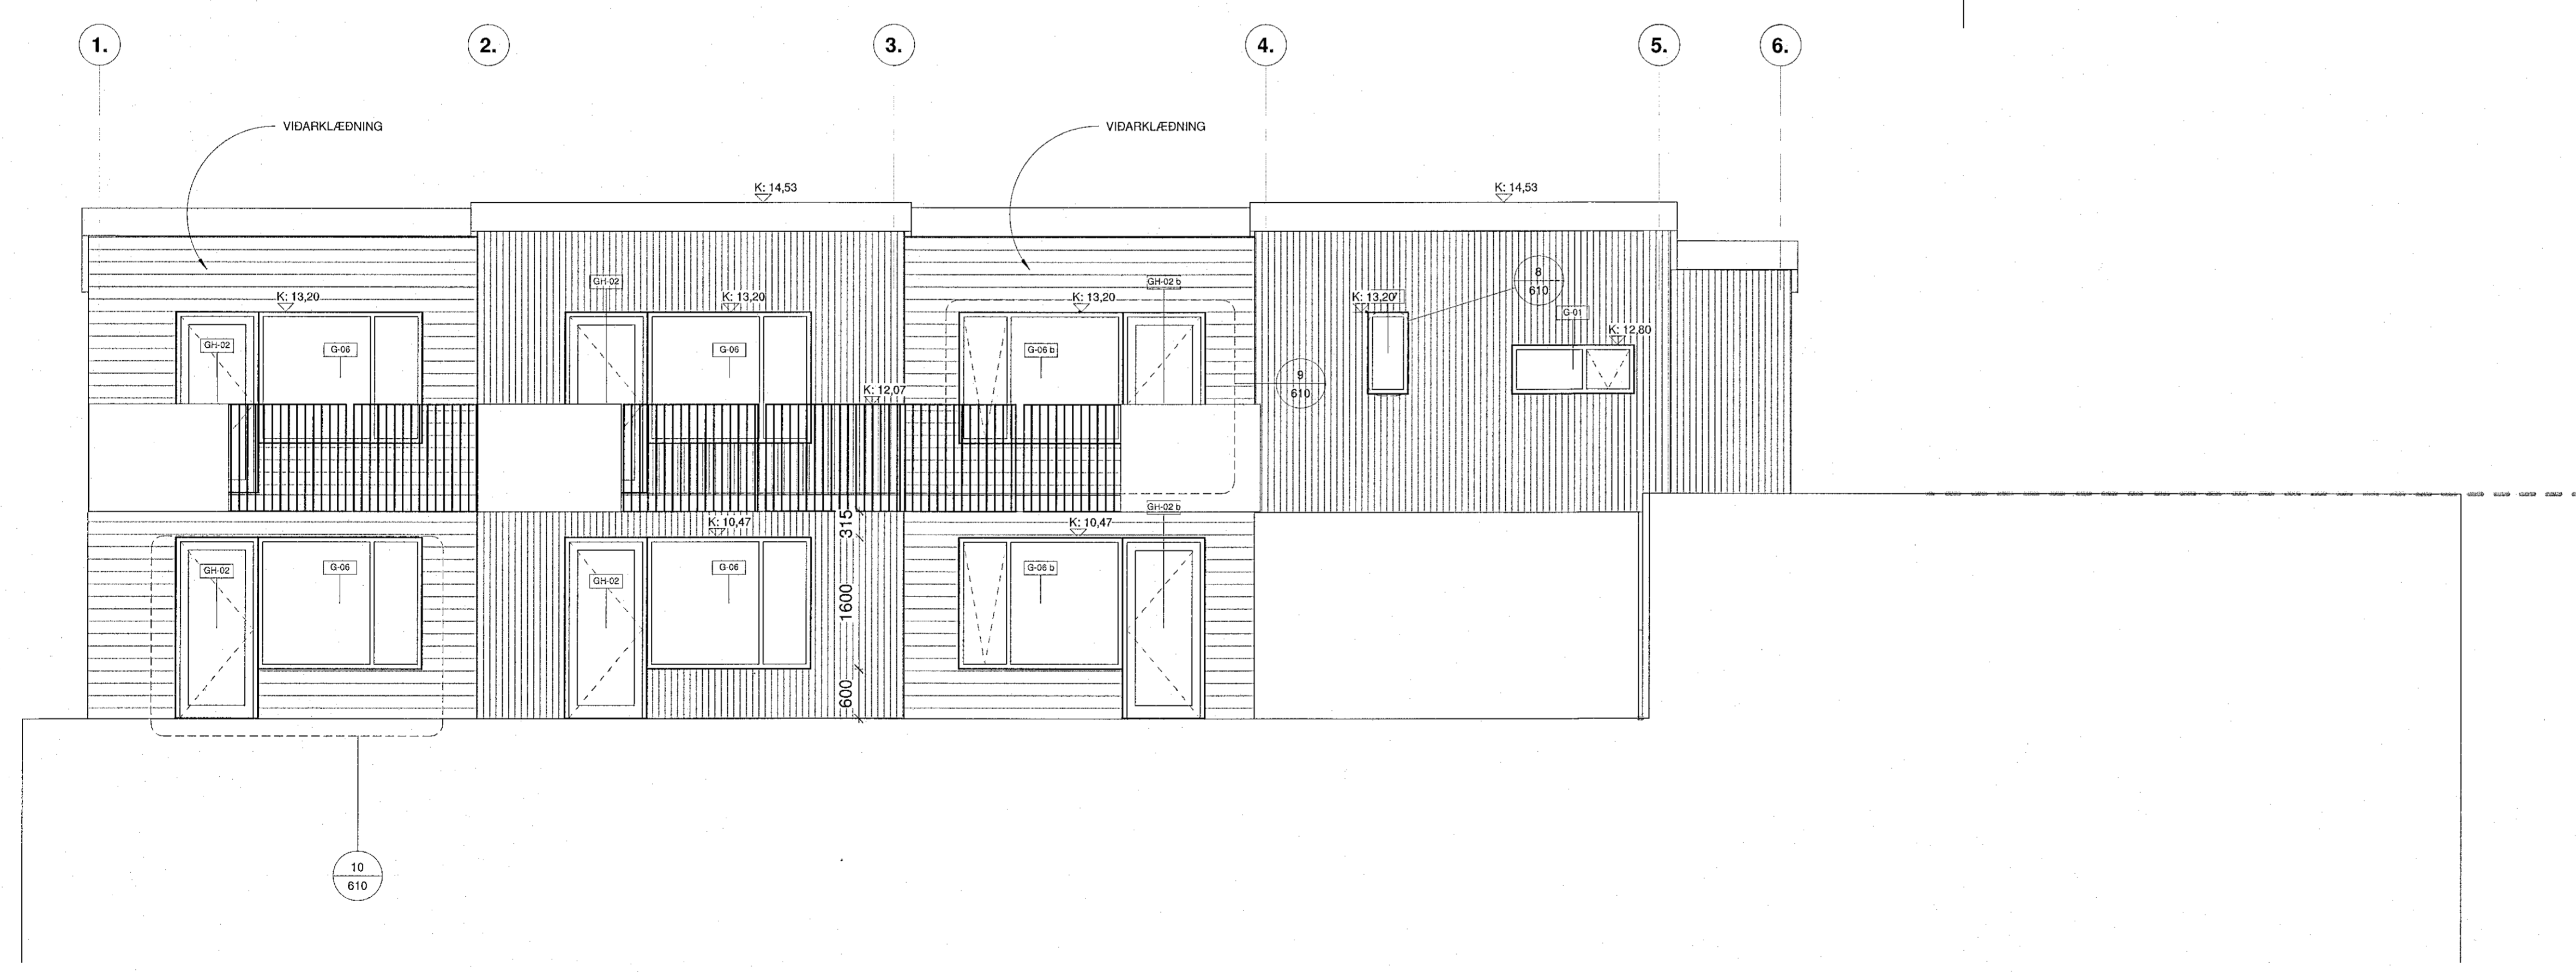

ÁSÝND NORDUR-VERKTEIKNING
1:50

ÁSÝND SUDUR-VERKTEIKNING
1:50

ARNAHRÁUN 50
VERKNAFI EISANDI
BÚSETURKJARNI
TEGLAND VERKS

VERKTEIKNING
ÁSÝNDIR

LANDNÚMÉR: L217342
STAÐGR.: 1400-1-02800500
MHL: 01
MKV: 1:50
EILAEST/ERB: A1
ÚTGAFA DAGS: 06.03.2019
TEIKNAD: SBJ

1825 **603**
VERKNAFI RAÐNIF ÚTGAFA

Svava Björk Jónsdóttir kt: 2812782239
Hönnuður - aðal/seyppdráttá
Svava Björk Jónsdóttir kt: 2812782239
Hönnuðarsjóh

Öll mál eru í mm. Mælið ekki á teikningum. Öll mál athugist á staðnum. Ósamræmi í teikningum og vafaströð skal tilkynna arkitektum strax.