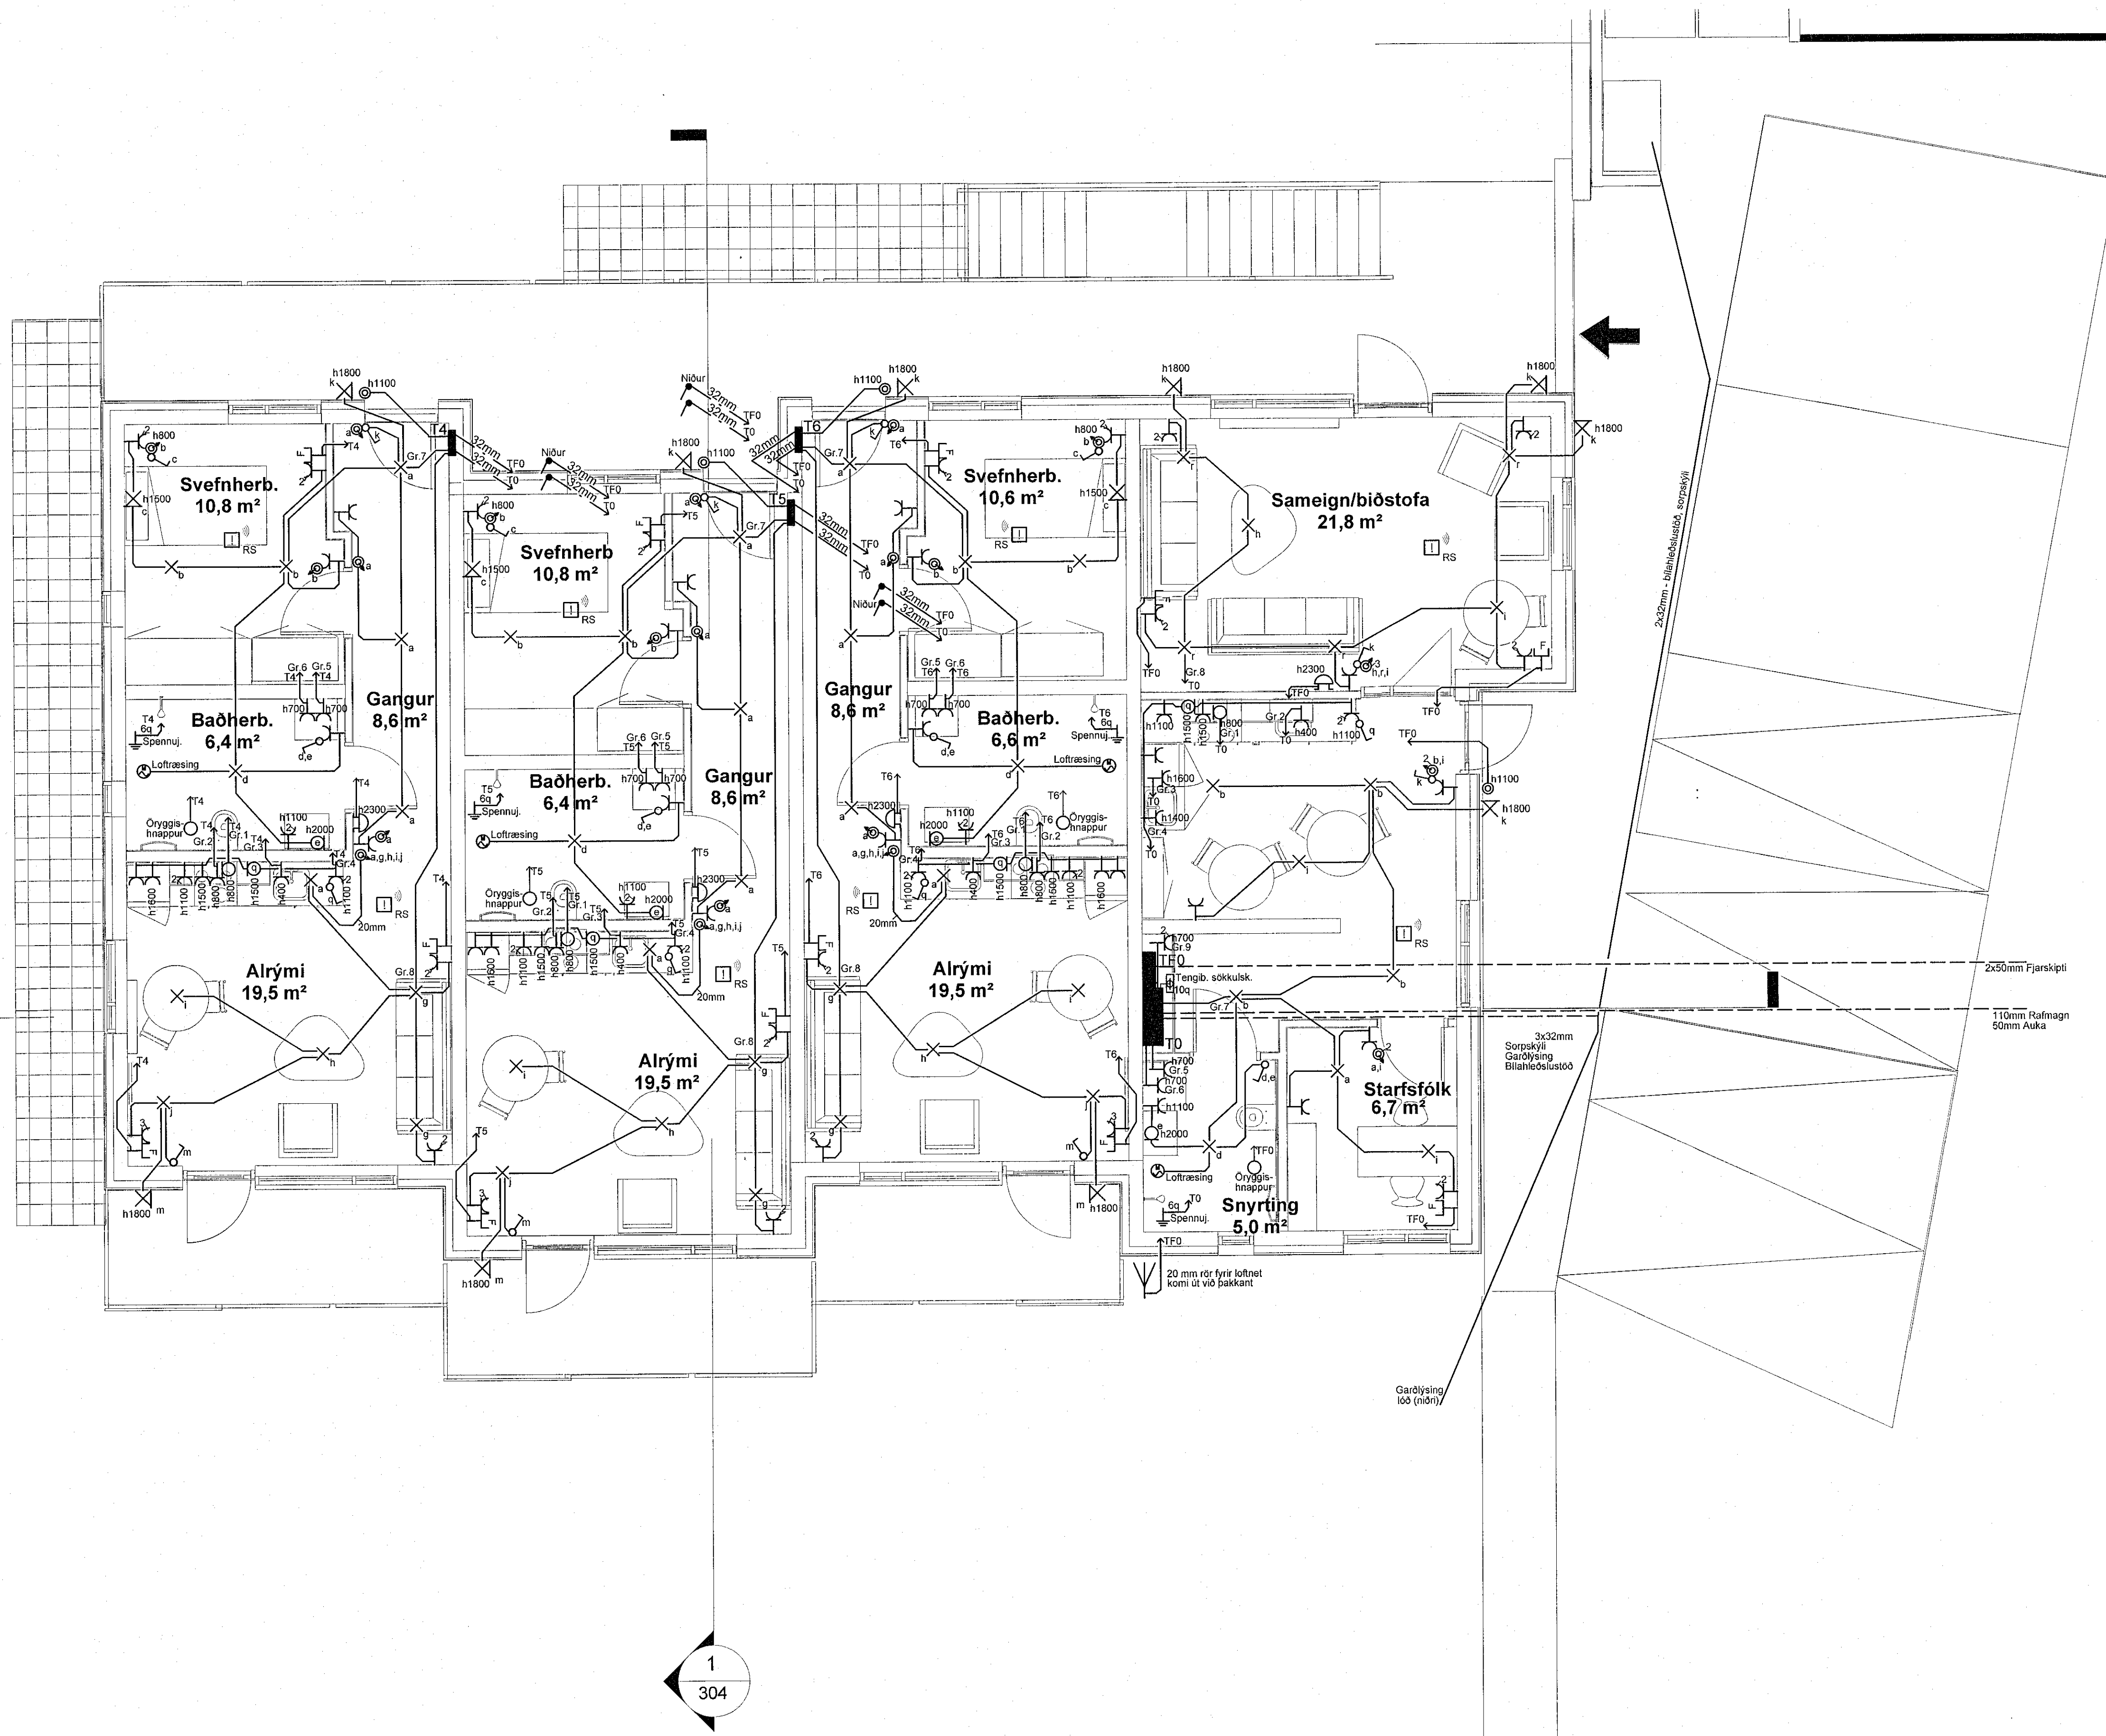

MÓTTAKIÐ

Skýringar á táknum

⊗	Loftljós
⊗	Veggljós
⊙	Innfelt ljós (LED)
○	Veggdós
⊕	Tengill
⊕	Tengill með loki
⊕	Tvöf. innf. tengill í einni rofadós
⊕	Fjarskiptatengill
⊕	Rofi
⊕	Samrofi
⊕	Dimmer
⊕	Prýstirofi
⊕	Prýstirofi virkar með dósadimmer
g*	Plejd kveiking á annarri grein
•	Lögn fer á neðri hæð
•	Lögn fer á efri hæð
⊕	Jarðbinding
⊕	Lögn fer í töflu
⊕	Dyrabjalla
⊕	Hitastillirofi
⊕	Ljóssemi
⊕ RS	Reykskynjari þráðlaus
⊕ RS	Reykskynjari
⊕	Neyðarlýsing
⊕	Hreyfiskynjari
⊕	Strenglögn neðanjarðar
⊕	Blásari / dæla / mótör
⊕	LED Driver, ef ekki sambyggður ljósi
⊕	Dósadimmer
⊕	Bluetooth sendieining

1
304

B					
A					
NR.	DAGS.	BREYTING			
VERK NR.	2019-08	TEIKNING NR.	R02.0		
VERSIÓN	Amarhraun 50				
HEITI TEIKNINGAR	Grunnmynd lág- og smáspennulagnir				
KVARN	1:50	A1	DAGS.	12.3.2019	BREYTING
ÁKASSAD	HSH	TEIKNAD	HSH	VEIÐAFAR	
ARTIÐ/ÞRÖGULAK	H. Skuli	ÁRBEIÐ HÖNNUNARSTJÓRA	Ólafur Björn 281278	2237	
BELKOD AB - Ekvägen 6 - 518 42 Spåreken - Sverige					
Höskuldur Skúli Haggrímsson					
06059-4289					
hsh@belkod.se					
+46 76 836 75 30					
BELKOD					