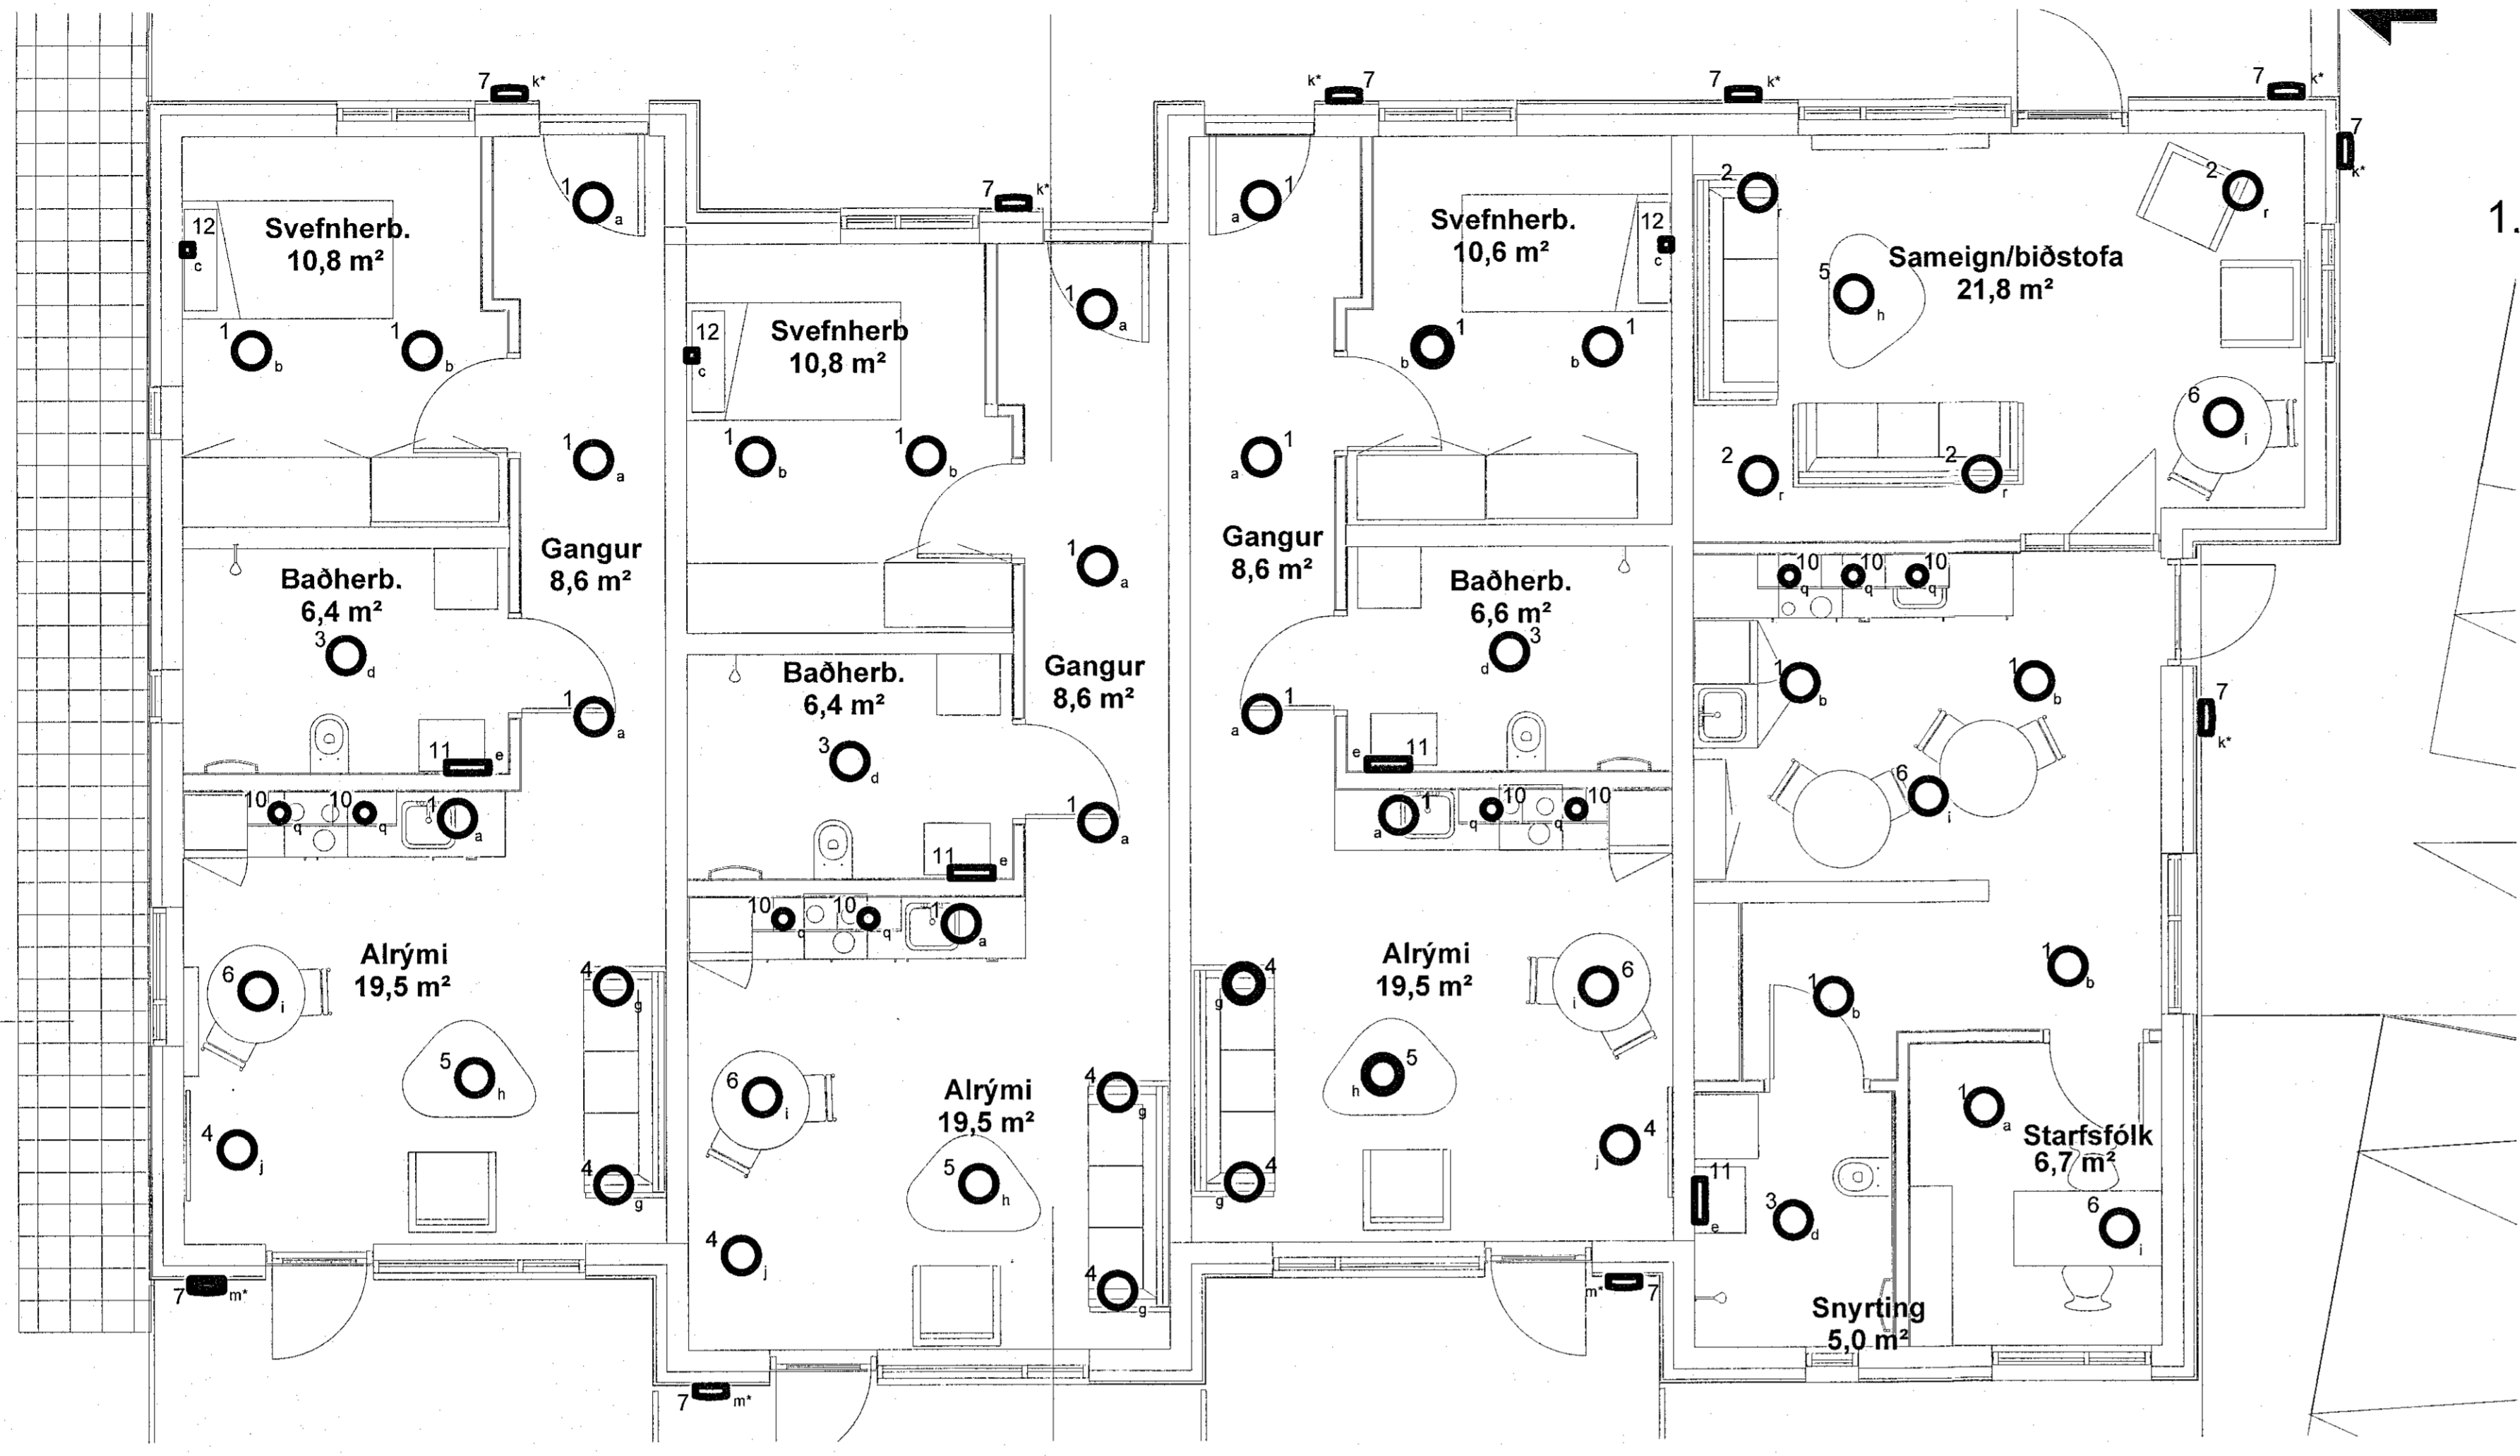

1. hæð

Birtumagn lampa (lúmen)er aðeins til viðmiðunar.

Nr.	Kveiking	lm	Lampi	Skýring	Viðmiðunarlampi
1	a	800-1000	Opal kúpull LED		CEBE Lupis LED 260 Opal (7533905)
1	b	800-1000	Opal kúpull LED		CEBE Lupis LED 260 Opal (7533905)
2	r	1200-1400	Opal kúpull LED		CEBE Lupis LED 380 Opal (7533907)
3	d	1500-1700	Opal kúpull LED		CEBE Helius LED 360 20W (7533335)
4	g	400-700	Kastari eða innfellt LED (driver ef LED)	Djúp dós sem taki driver og innfældan LED	Designlight DB-239MW (7468325)
4	j	400-700	Kastari eða innfellt LED (driver ef LED)	Djúp dós sem taki driver og innfældan LED	Designlight DB-239MW (7468325)
5	h	1000-1300	Hangandi lampi		
6	i	1000-1300	Hangandi lampi		
7	m*	300-500	Vegglampi rakap. LED (* = innbyggð birtustýring)		CEBE Dot skärm vit Skymn (7703011)
7	k*	300-500	Vegglampi rakap. LED (* = innbyggð birtustýring)		CEBE Dot skärm vit Skymn (7703011)
9	p*	1400-1700	Rakabéttur opal kúpull LED (* = innbyggð birtustýring)		CEBE Dot Ring vit Skymn (7703020)
10	q	250-300	LED skápaljós (driver)	Driver komi í innréttingu við dós	Designlight Q31-MW (7465781)
11	e	800-1100	LED spegilljós (driver)	Kemur með innréttingu?	
12	c	400-600	Vegglampi	Kemur við rúm í svefnherbergi	