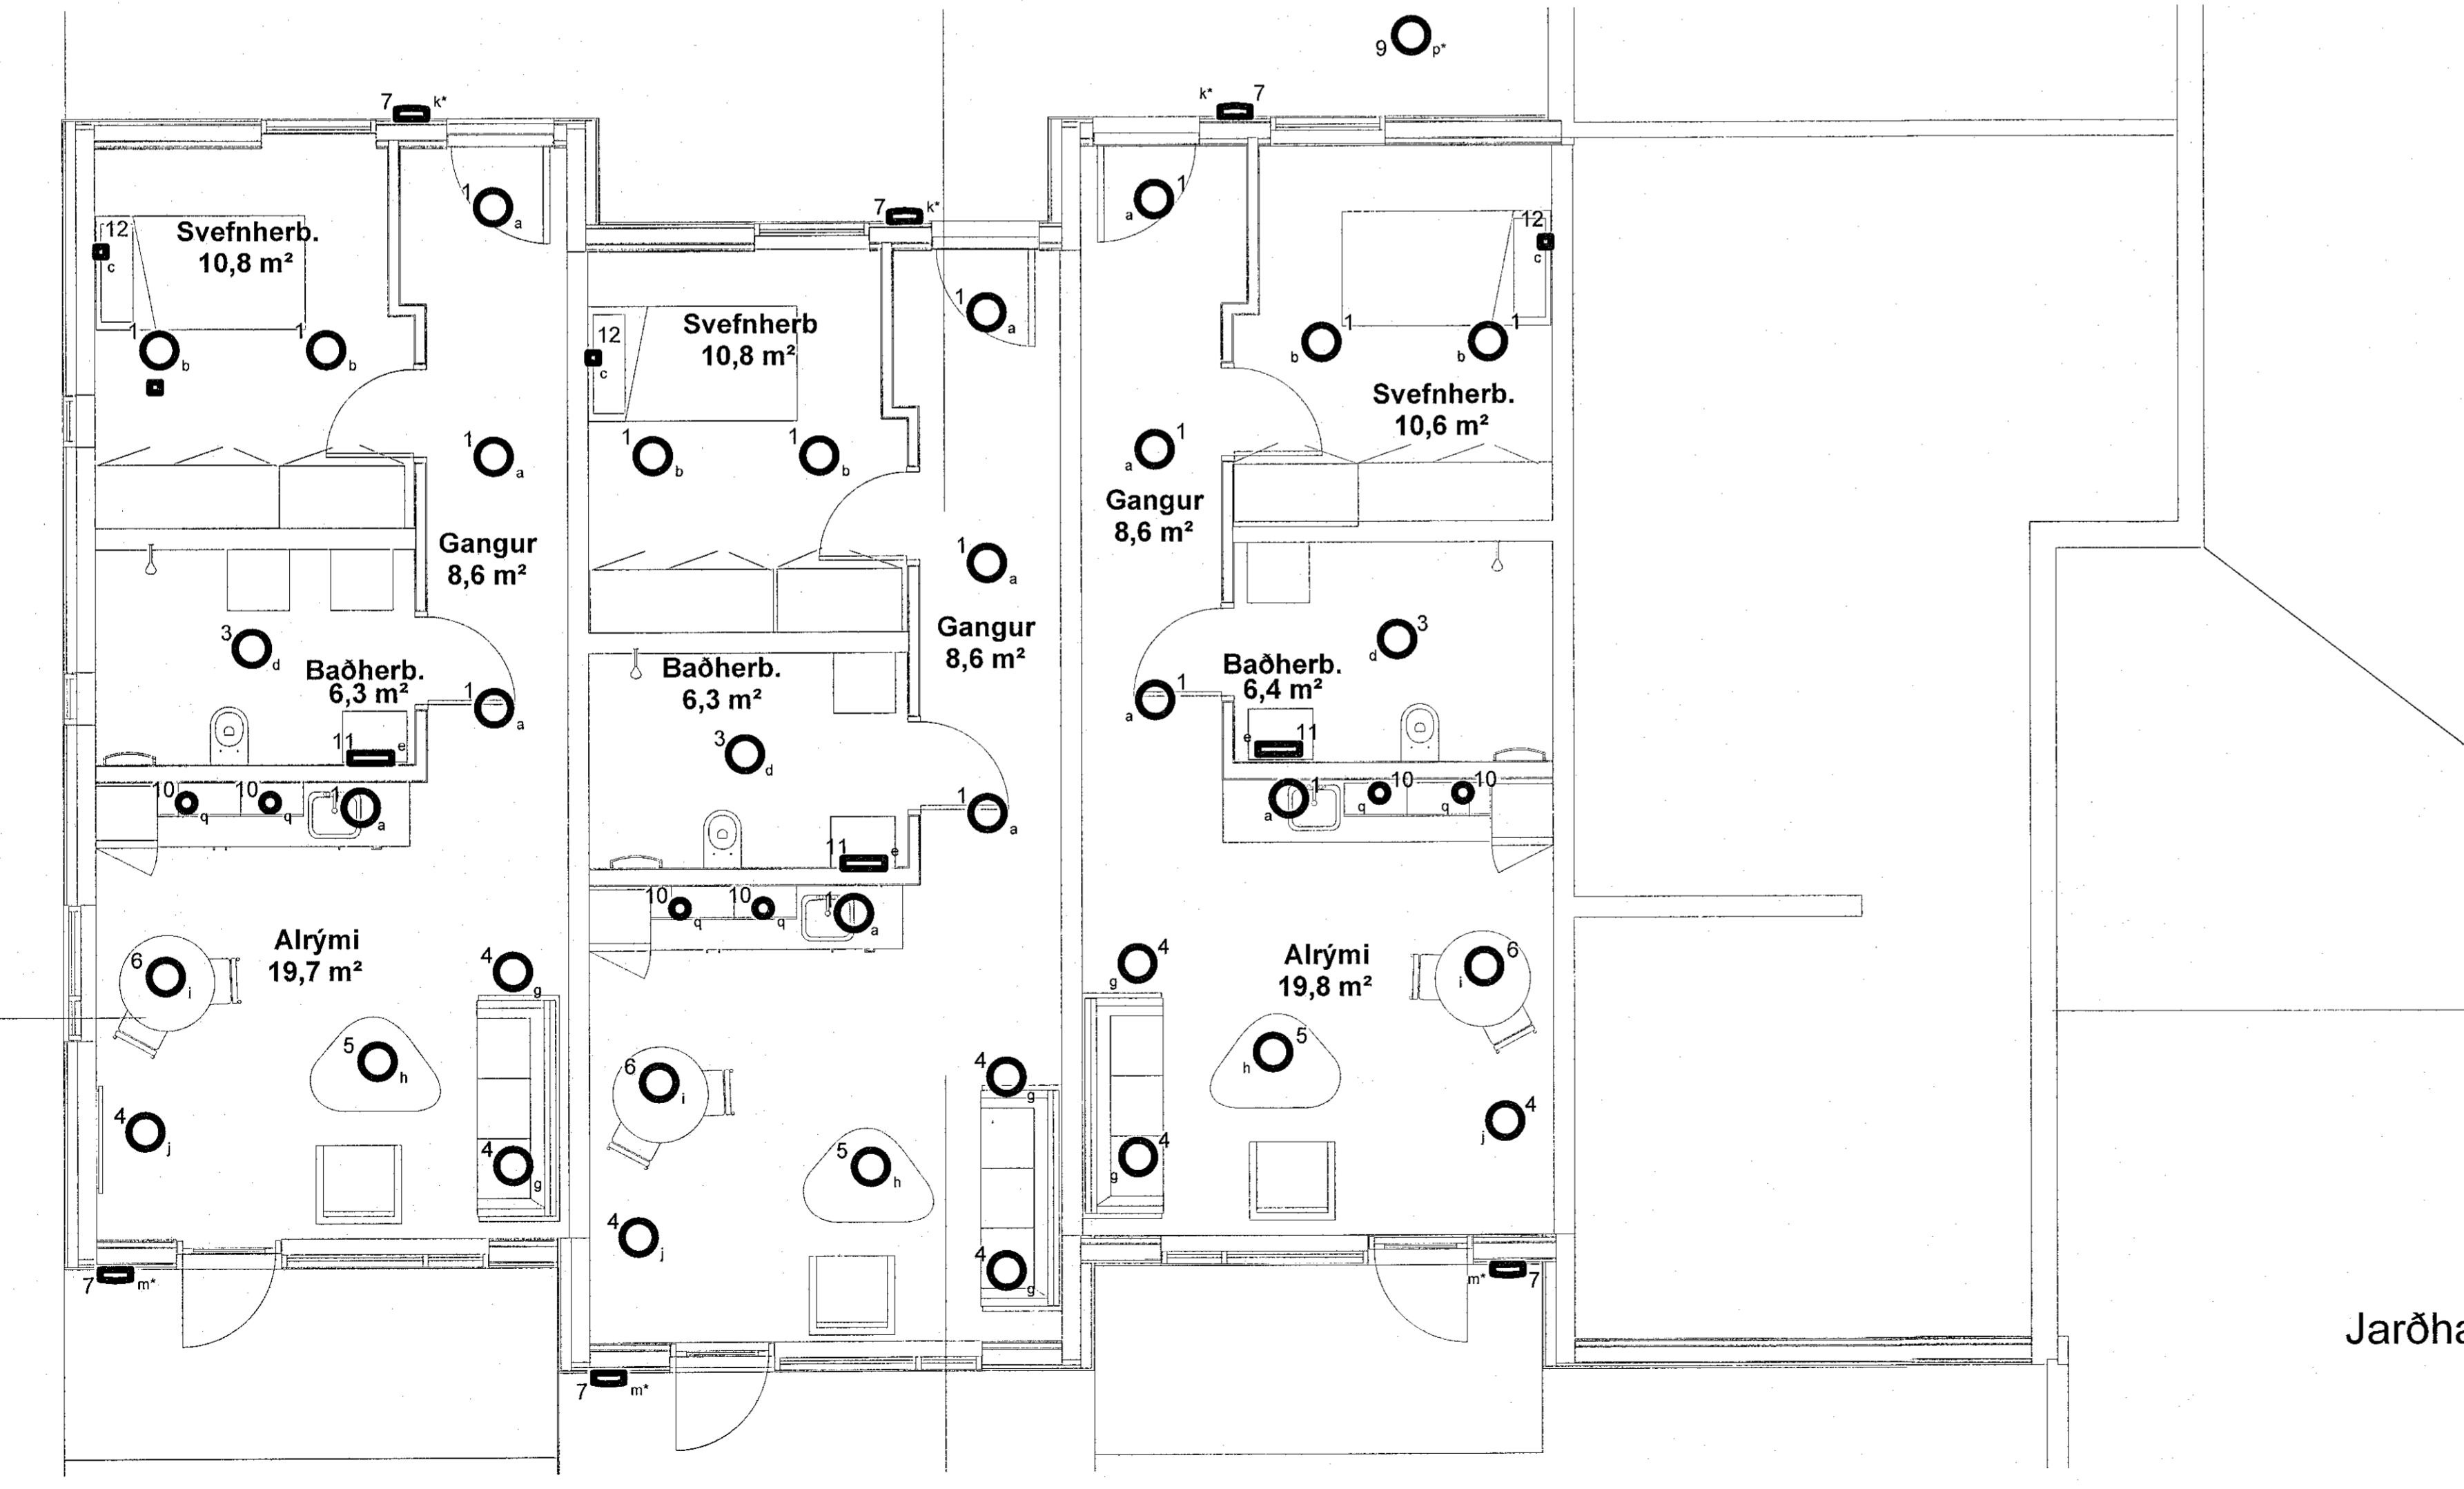

1. hæð

Birtumagn lampa (lúmen)er aðeins til viðmiðunar.

Nr.	Kveiking	lm	Lampi	Skýring	Viðmiðunarlampi
1	a	800-1000	Opal kúpull LED		CEBE Lupis LED 260 Opal (7533905)
1	b	800-1000	Opal kúpull LED		CEBE Lupis LED 260 Opal (7533905)
2	r	1200-1400	Opal kúpull LED		CEBE Lupis LED 380 Opal (7533907)
3	d	1500-1700	Opal kúpull LED		CEBE Helius LED 360 20W (7533335)
4	g	400-700	Kastari eða innfellt LED (driver ef LED)	Djúp dós sem taki driver og innfældan LED	Designlight DB-239MW (7468325)
4	j	400-700	Kastari eða innfellt LED (driver ef LED)	Djúp dós sem taki driver og innfældan LED	Designlight DB-239MW (7468325)
5	h	1000-1300	Hangandi lampi		
6	i	1000-1300	Hangandi lampi		
7	m*	300-500	Vegglampi rakap. LED (* = innbyggð birtustýring)		CEBE Dot skärm vit Skymn (7703011)
7	k*	300-500	Vegglampi rakap. LED (* = innbyggð birtustýring)		CEBE Dot skärm vit Skymn (7703011)
9	p*	1400-1700	Rakabéttur opal kúpull LED (* = innbyggð birtustýring)		CEBE Dot Ring vit Skymn (7703020)
10	q	250-300	LED skápaljós (driver)	Driver komi í innréttingu við dós	Designlight Q31-MW (7465781)
11	e	800-1100	LED spegilljós (driver)	Kemur með innréttingu?	
12	c	400-600	Vegglampi	Kemur við rúm í svefnherbergi	