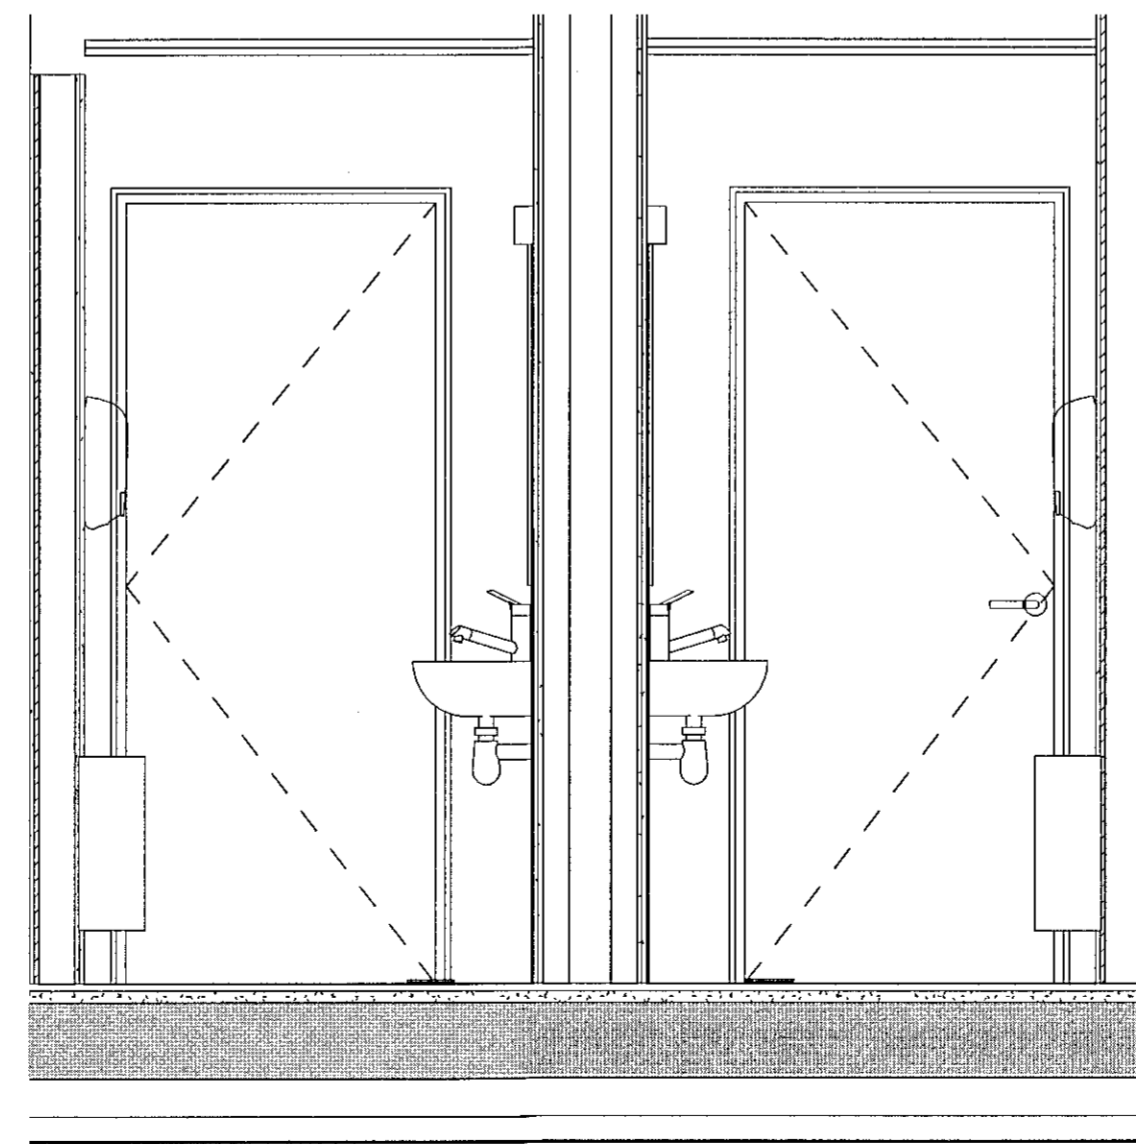

300x600mm göflísar í sama lit og á vegg - gráir tónar, gegnhellar flísar með hálkúvörn.

Snið a-a
1 : 20

Snið b-b
1 : 20

Snið c-c
1 : 20

Snið d-d
1 : 20

Snið e-e
1 : 20

Snið f-f
1 : 20

Sampykkt þann
21. maí 2019
Byggingafultrúnaðurinn