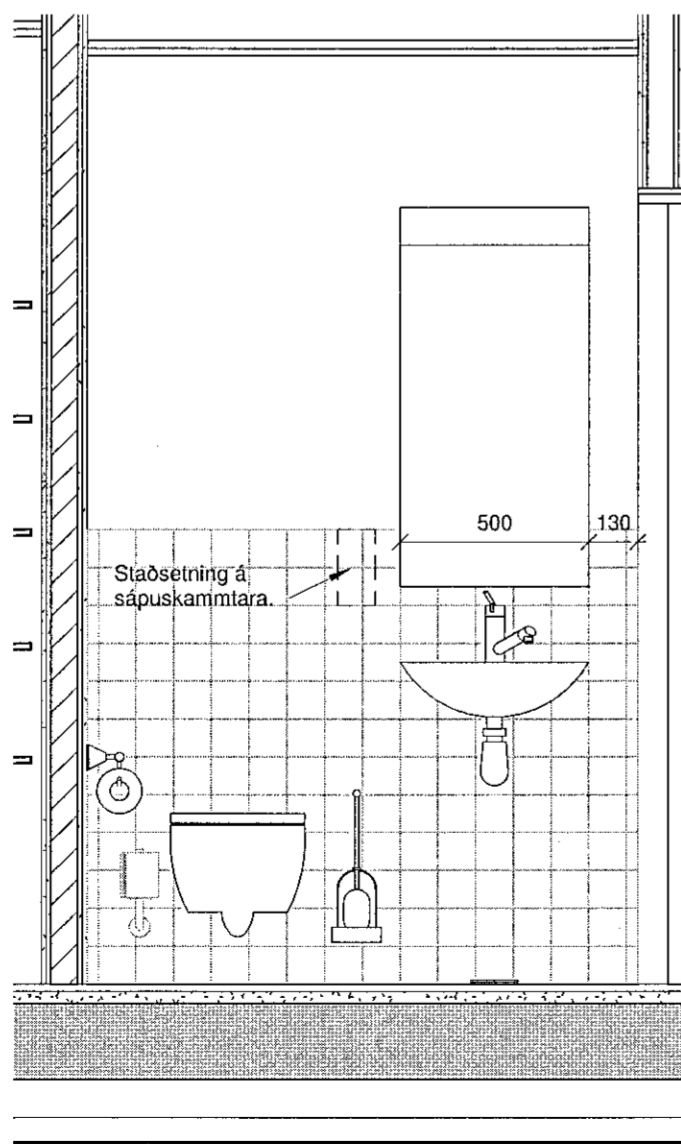

300x600mm göflísar í sama lit og á vegg - gráir tónar, gegnhellar flísar með hálkúvörn.

Snið a-a
1 : 20

Snið b-b
1 : 20

Snið c-c
1 : 20

Snið d-d
1 : 20

Snið e-e
1 : 20

Snið f-f
1 : 20

Sampykkt þann
21. maí 2019
Byggingafultrúnaðurinn

ÖLL MÁL OG AÐSTÆÐUR ATHUGIST Á STAÐNUM
ÁÐUR EN SMÍÐI HEFST.
ÓHEMILT ER AÐ MÆLA UPP AF TEIKNINGUM.
ASK ARKITEKTUM SKAL TILKYNNT UM
ÓSAMRÆMI OG VAFAATRÍÐI ER UPP KUNNA AÐ
KOMA.

HÖNNUNARSTJÓRI
ASK
20. maí 2019
Sigrúnlaug Sigrúnardóttir