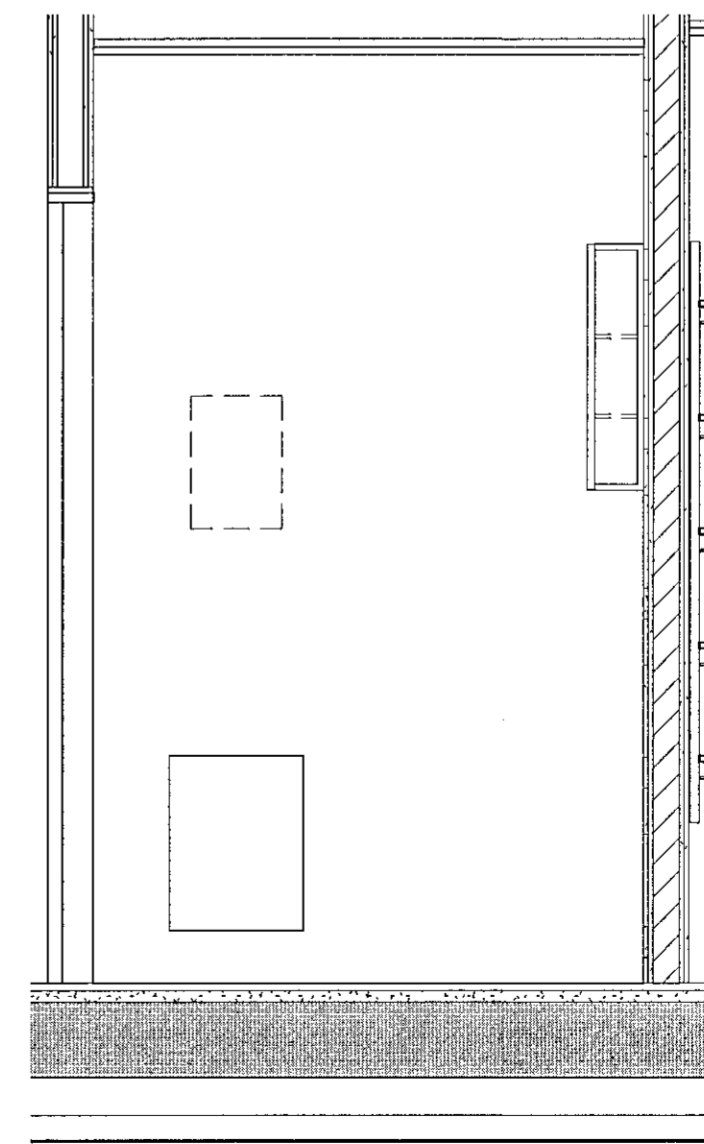

300x600mm göflísar í sama lit og á vegg - gráir tónar, gegnhellar flísar með hálkúvörn.

Snið a-a
1 : 20

Snið b-b
1 : 20

Snið c-c
1 : 20

Snið d-d
1 : 20

Snið e-e
1 : 20

Snið f-f
1 : 20

Sampykkt þann
21. maí 2019
Byggingafultrúnaðurinn

ÖLL MÁL OG AÐSTÆÐUR ATHUGIST Á STAÐNUM
ÁÐUR EN SMÍÐI HEFST.
ÓHEMILT ER AÐ MÆLA UPP AF TEIKNINGUM.
ASK ARKITEKTUM SKAL TILKYNNT UM
ÓSAMRÆMI OG VAFAATRÍÐI ER UPP KUNNA AÐ
KOMA.

HÖNNUNARSTJÓRI
ASK
20. maí 2019
Sigrúnlaug Sigrúnardóttir