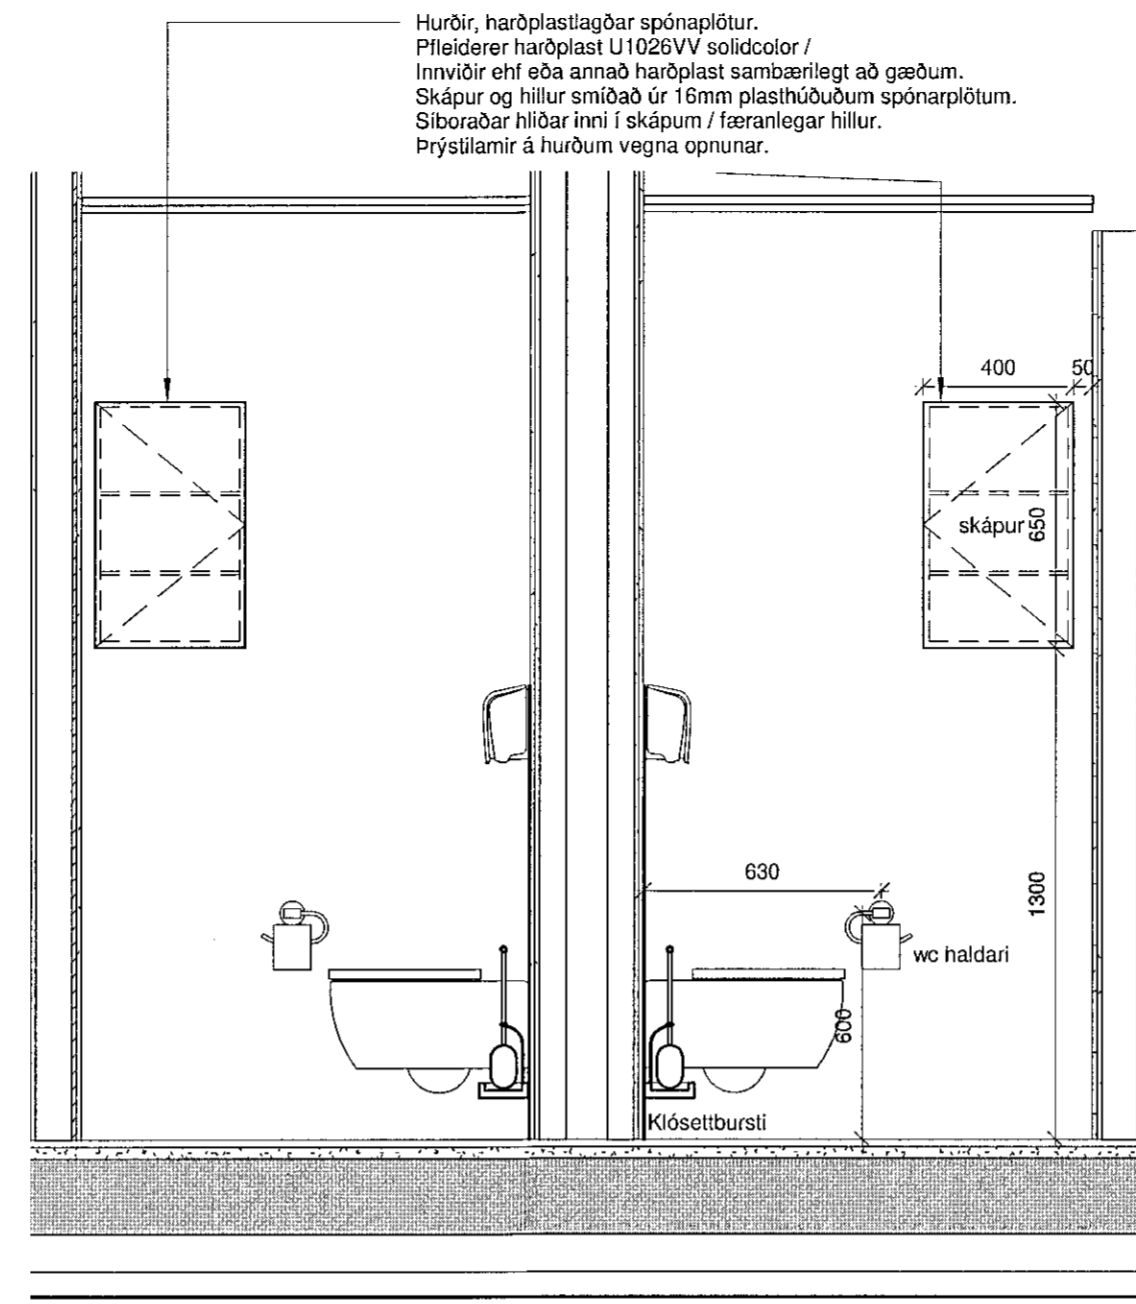

300x600mm göflísar í sama lit og á vegg - gráir tónar, gegnhellar flísar með hálkúvörn.

Snið a-a
1 : 20

Snið b-b
1 : 20

Snið c-c
1 : 20

Snið d-d
1 : 20

Snið e-e
1 : 20

Snið f-f
1 : 20

Sampykkt þann
21. maí 2019
Byggingafultrúnaðurinn