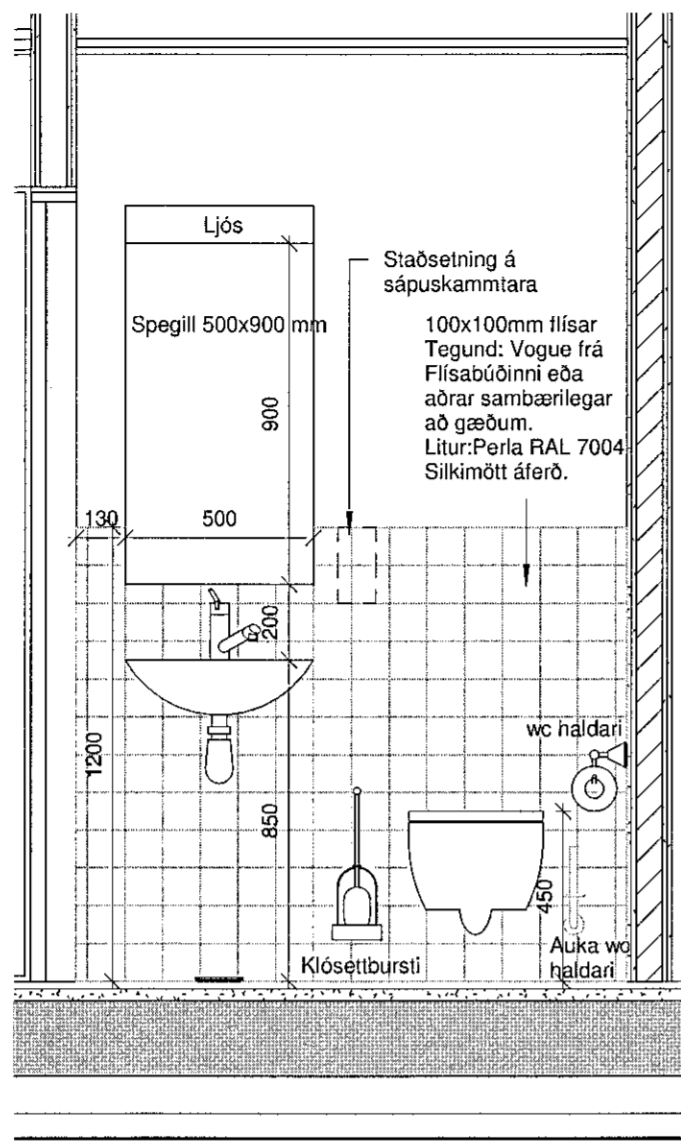

300x600mm göflísar í sama lit og á vegg - gráir tónar, gegnhellar flísar með hálkúvörn.

Snið a-a
1 : 20

Snið b-b
1 : 20

Snið c-c
1 : 20

Snið d-d
1 : 20

Snið e-e
1 : 20

Snið f-f
1 : 20

Sampykkt þann
21. maí 2019
Byggingafultrúnaðurinn

ÖLL MÁL OG AÐSTÆÐUR ATHUGIST Á STAÐNUM
ÁÐUR EN SMÍÐI HEFST.
ÓHEMILT ER AÐ MÆLA UPP AF TEIKNINGUM.
ASK ARKITEKTUM SKAL TILKYNNT UM
ÓSAMRÆMI OG VAFAATRÍÐI ER UPP KUNNA AÐ
KOMA.

HÖNNUNARSTJÓRI
ASK
20. maí 2019
Sigrúnlaug Sigrúnardóttir