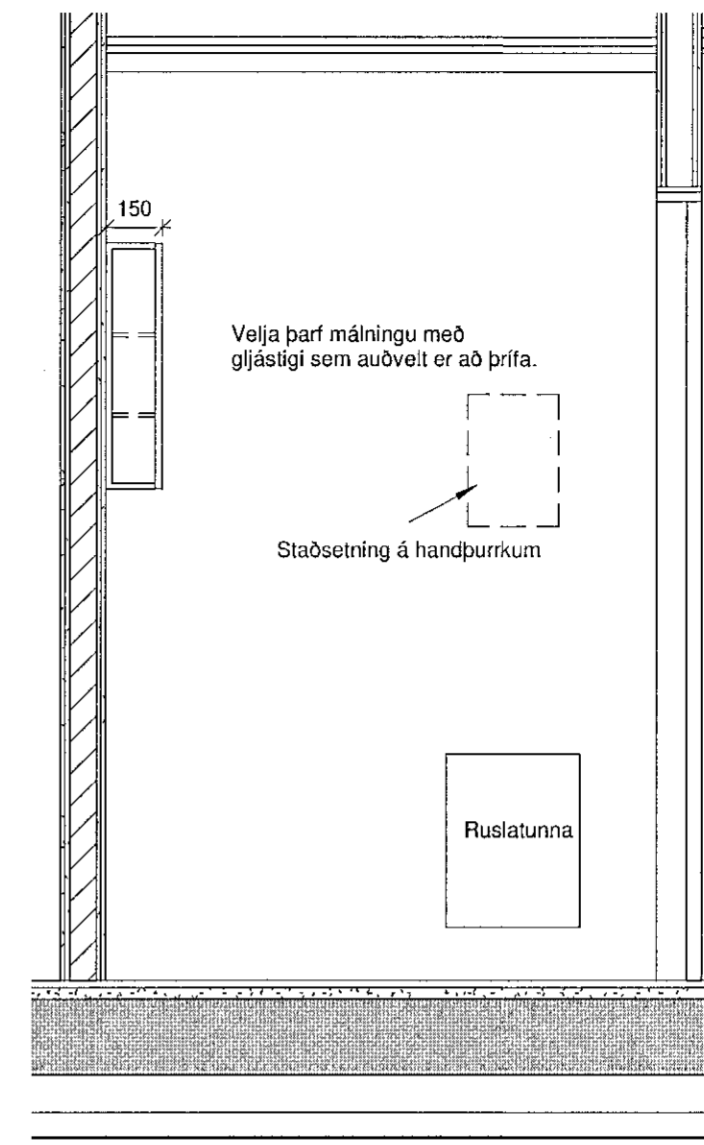

300x600mm göflísar í sama lit og á vegg - gráir tónar, gegnhellar flísar með hálkúvörn.

Snið a-a
1 : 20

Snið b-b
1 : 20

Snið c-c
1 : 20

Snið d-d
1 : 20

Snið e-e
1 : 20

Snið f-f
1 : 20

Sampykkt þann
21. maí 2019
Byggingafultrúnaðurinn

ÖLL MÁL OG AÐSTÆÐUR ATHUGIST Á STAÐNUM
ÁÐUR EN SMÍÐI HEFST.
ÓHEMILT ER AÐ MÆLA UPP AF TEIKNINGUM.
ASK ARKITEKTUM SKAL TILKYNNT UM
ÓSAMRÆMI OG VAFAATRÍÐI ER UPP KUNNA AÐ
KOMA.

HÖNNUNARSTJÓRI
ASK
20. maí 2019
Sigrúnlaug Sigrúnardóttir