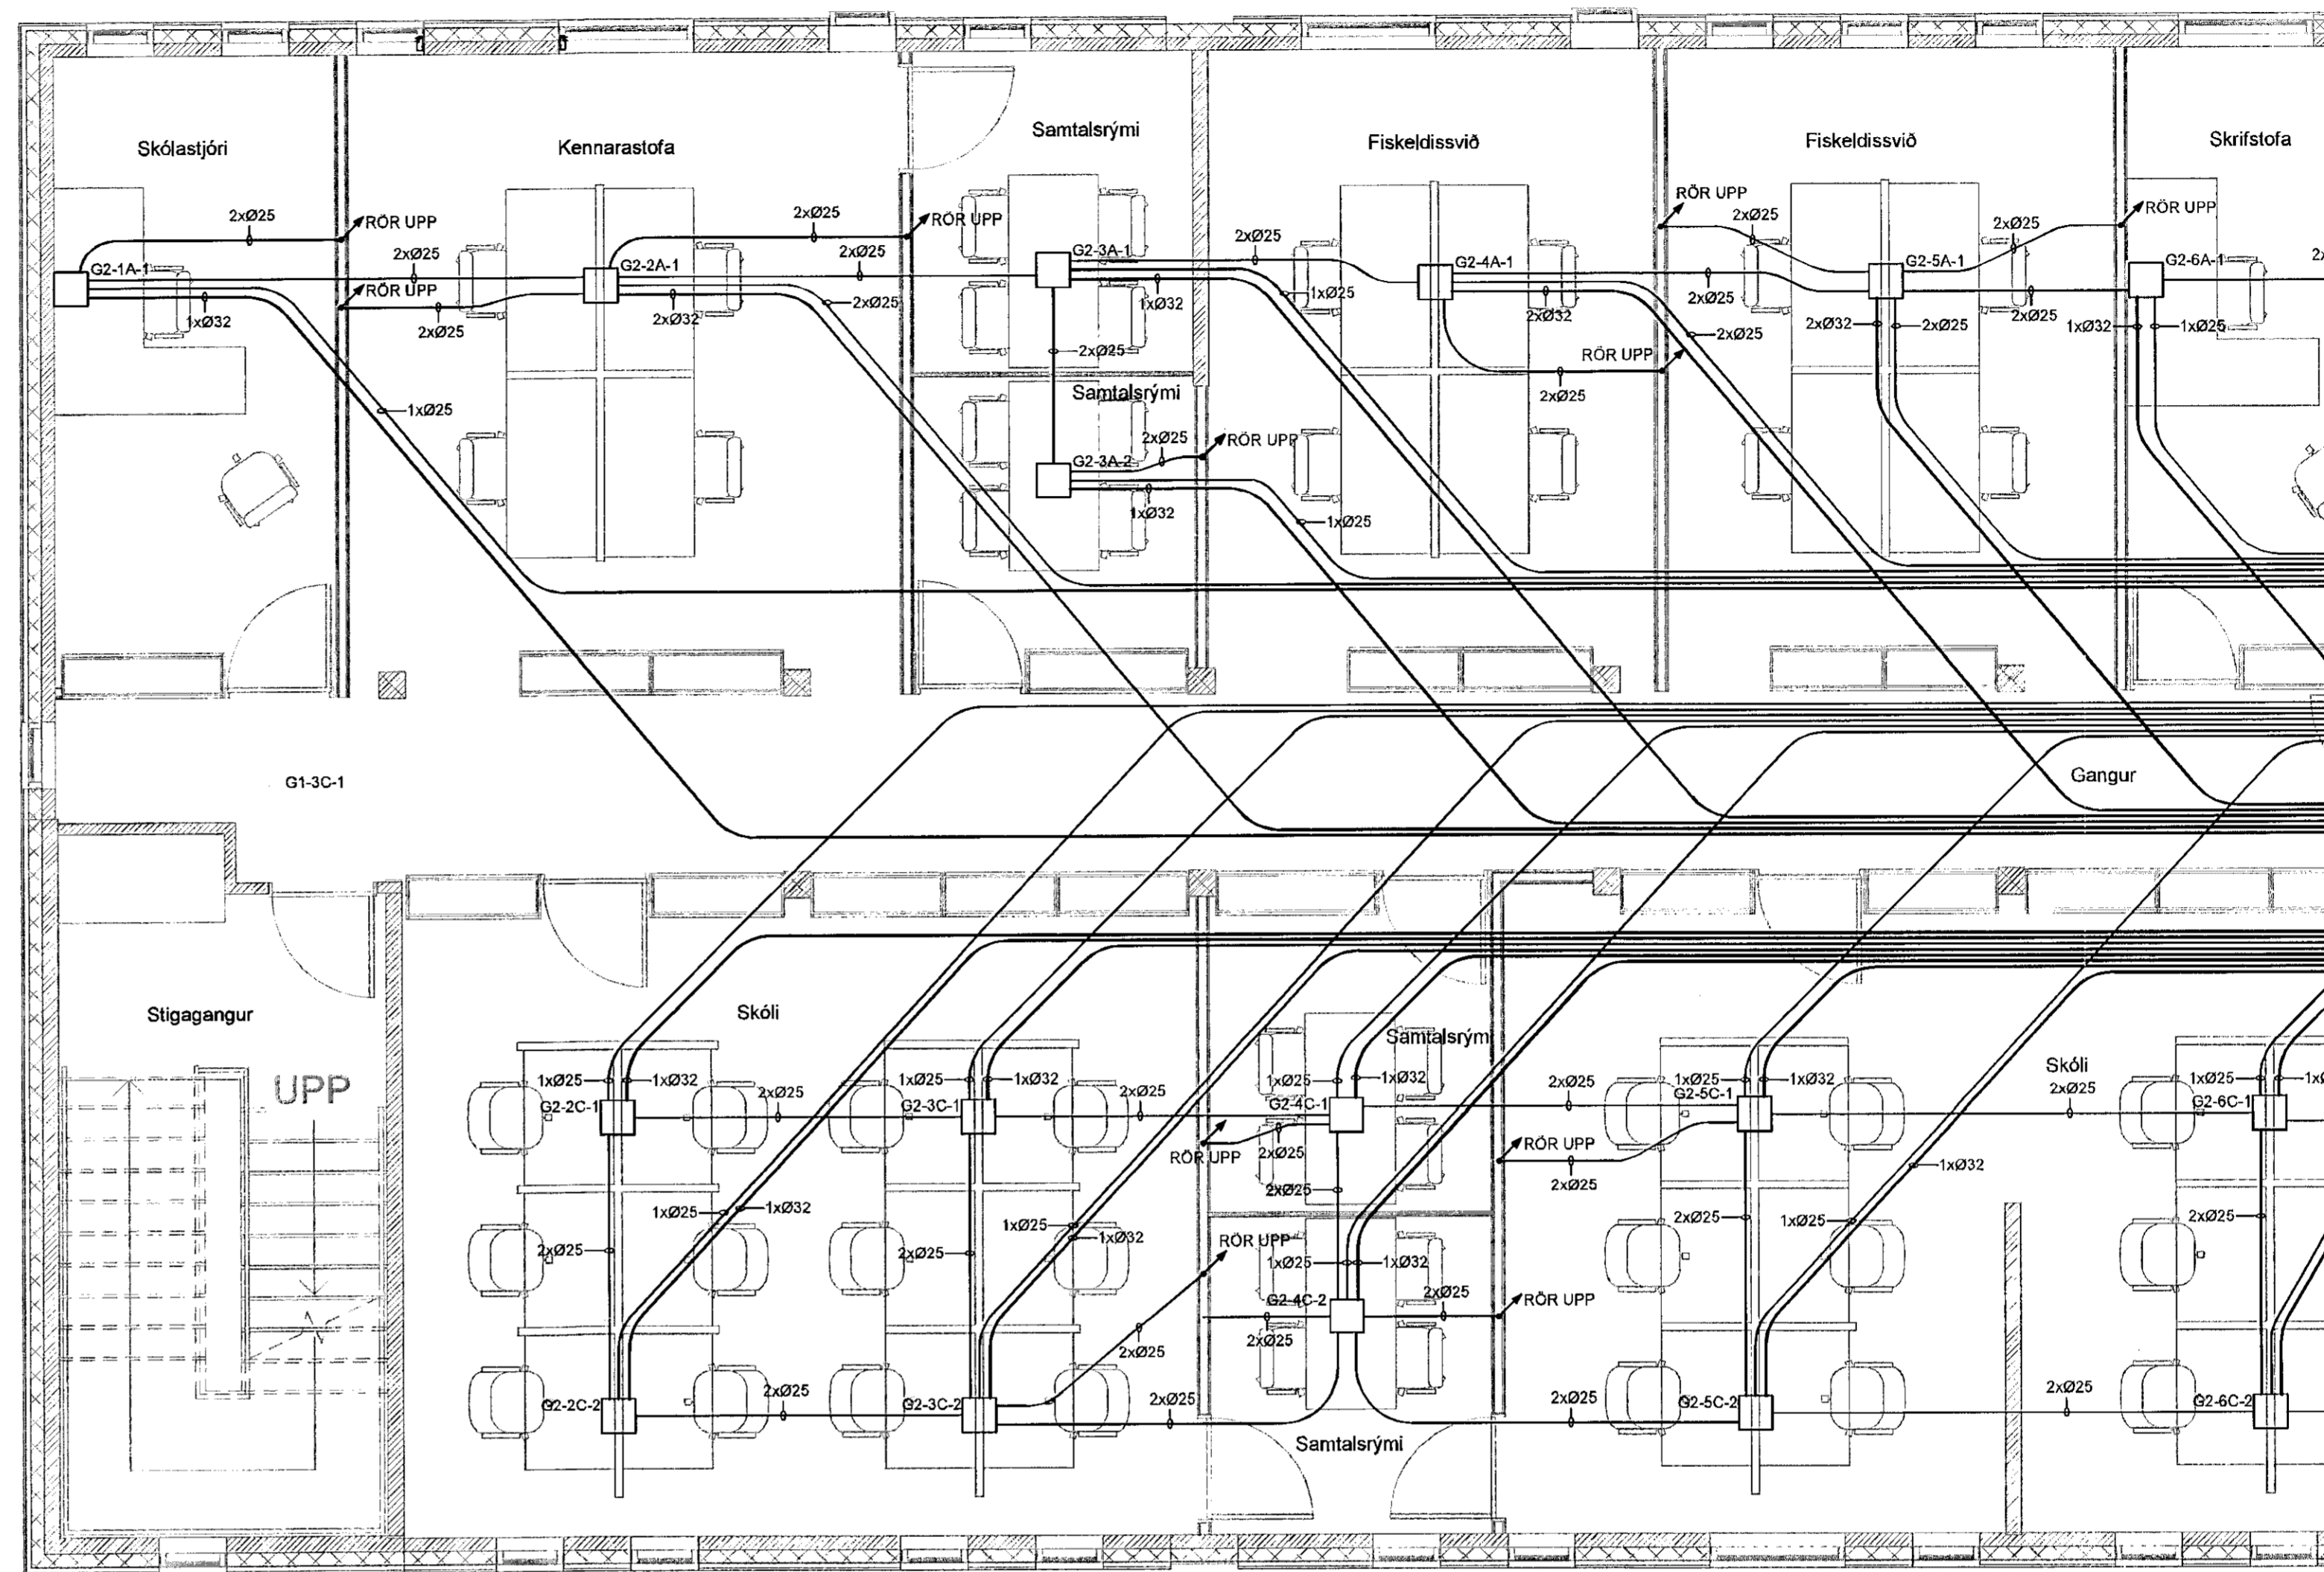

MÖTTEKIÐ

SKÝRINGAR:

☐ Gólfðós

RÖR UPP
Rör tekin upp úr gólfi og framlengd innan veggjar. Fyrir t.d. fundarbúnað eða annan búnað sem þarf að tengja í gólfðós úr lofti eða vegg

ARITUN HÖNNUNARSTJÓRA KT.

BR.	DAGS.	BREYTING.	HA.

STRANDGATA 11, HAFNARFJÖRÐUR s. 8644280 / 8984393, www.umsjaehf.is

VERKHEITI: **FORNUBÚÐIR 5 HAFNARFJÖRÐUR**

TEIKNINGAHEITI: **LAGNALEIÐIR Í GÓLFI 2.HÆÐ HLUTI 1**

HANNAÐ: SÍS	TEIKNAD: SÍS	YFIRFARID: JJ
DAGS. ÚTG: 03.05.2019	DAGS. BREYTT: 1:50	BLADSTÆRÐ: A1
VERKNÚMÉR: 17-023	TEIKNINGANÚMÉR: R2.2.01	ÚTG: