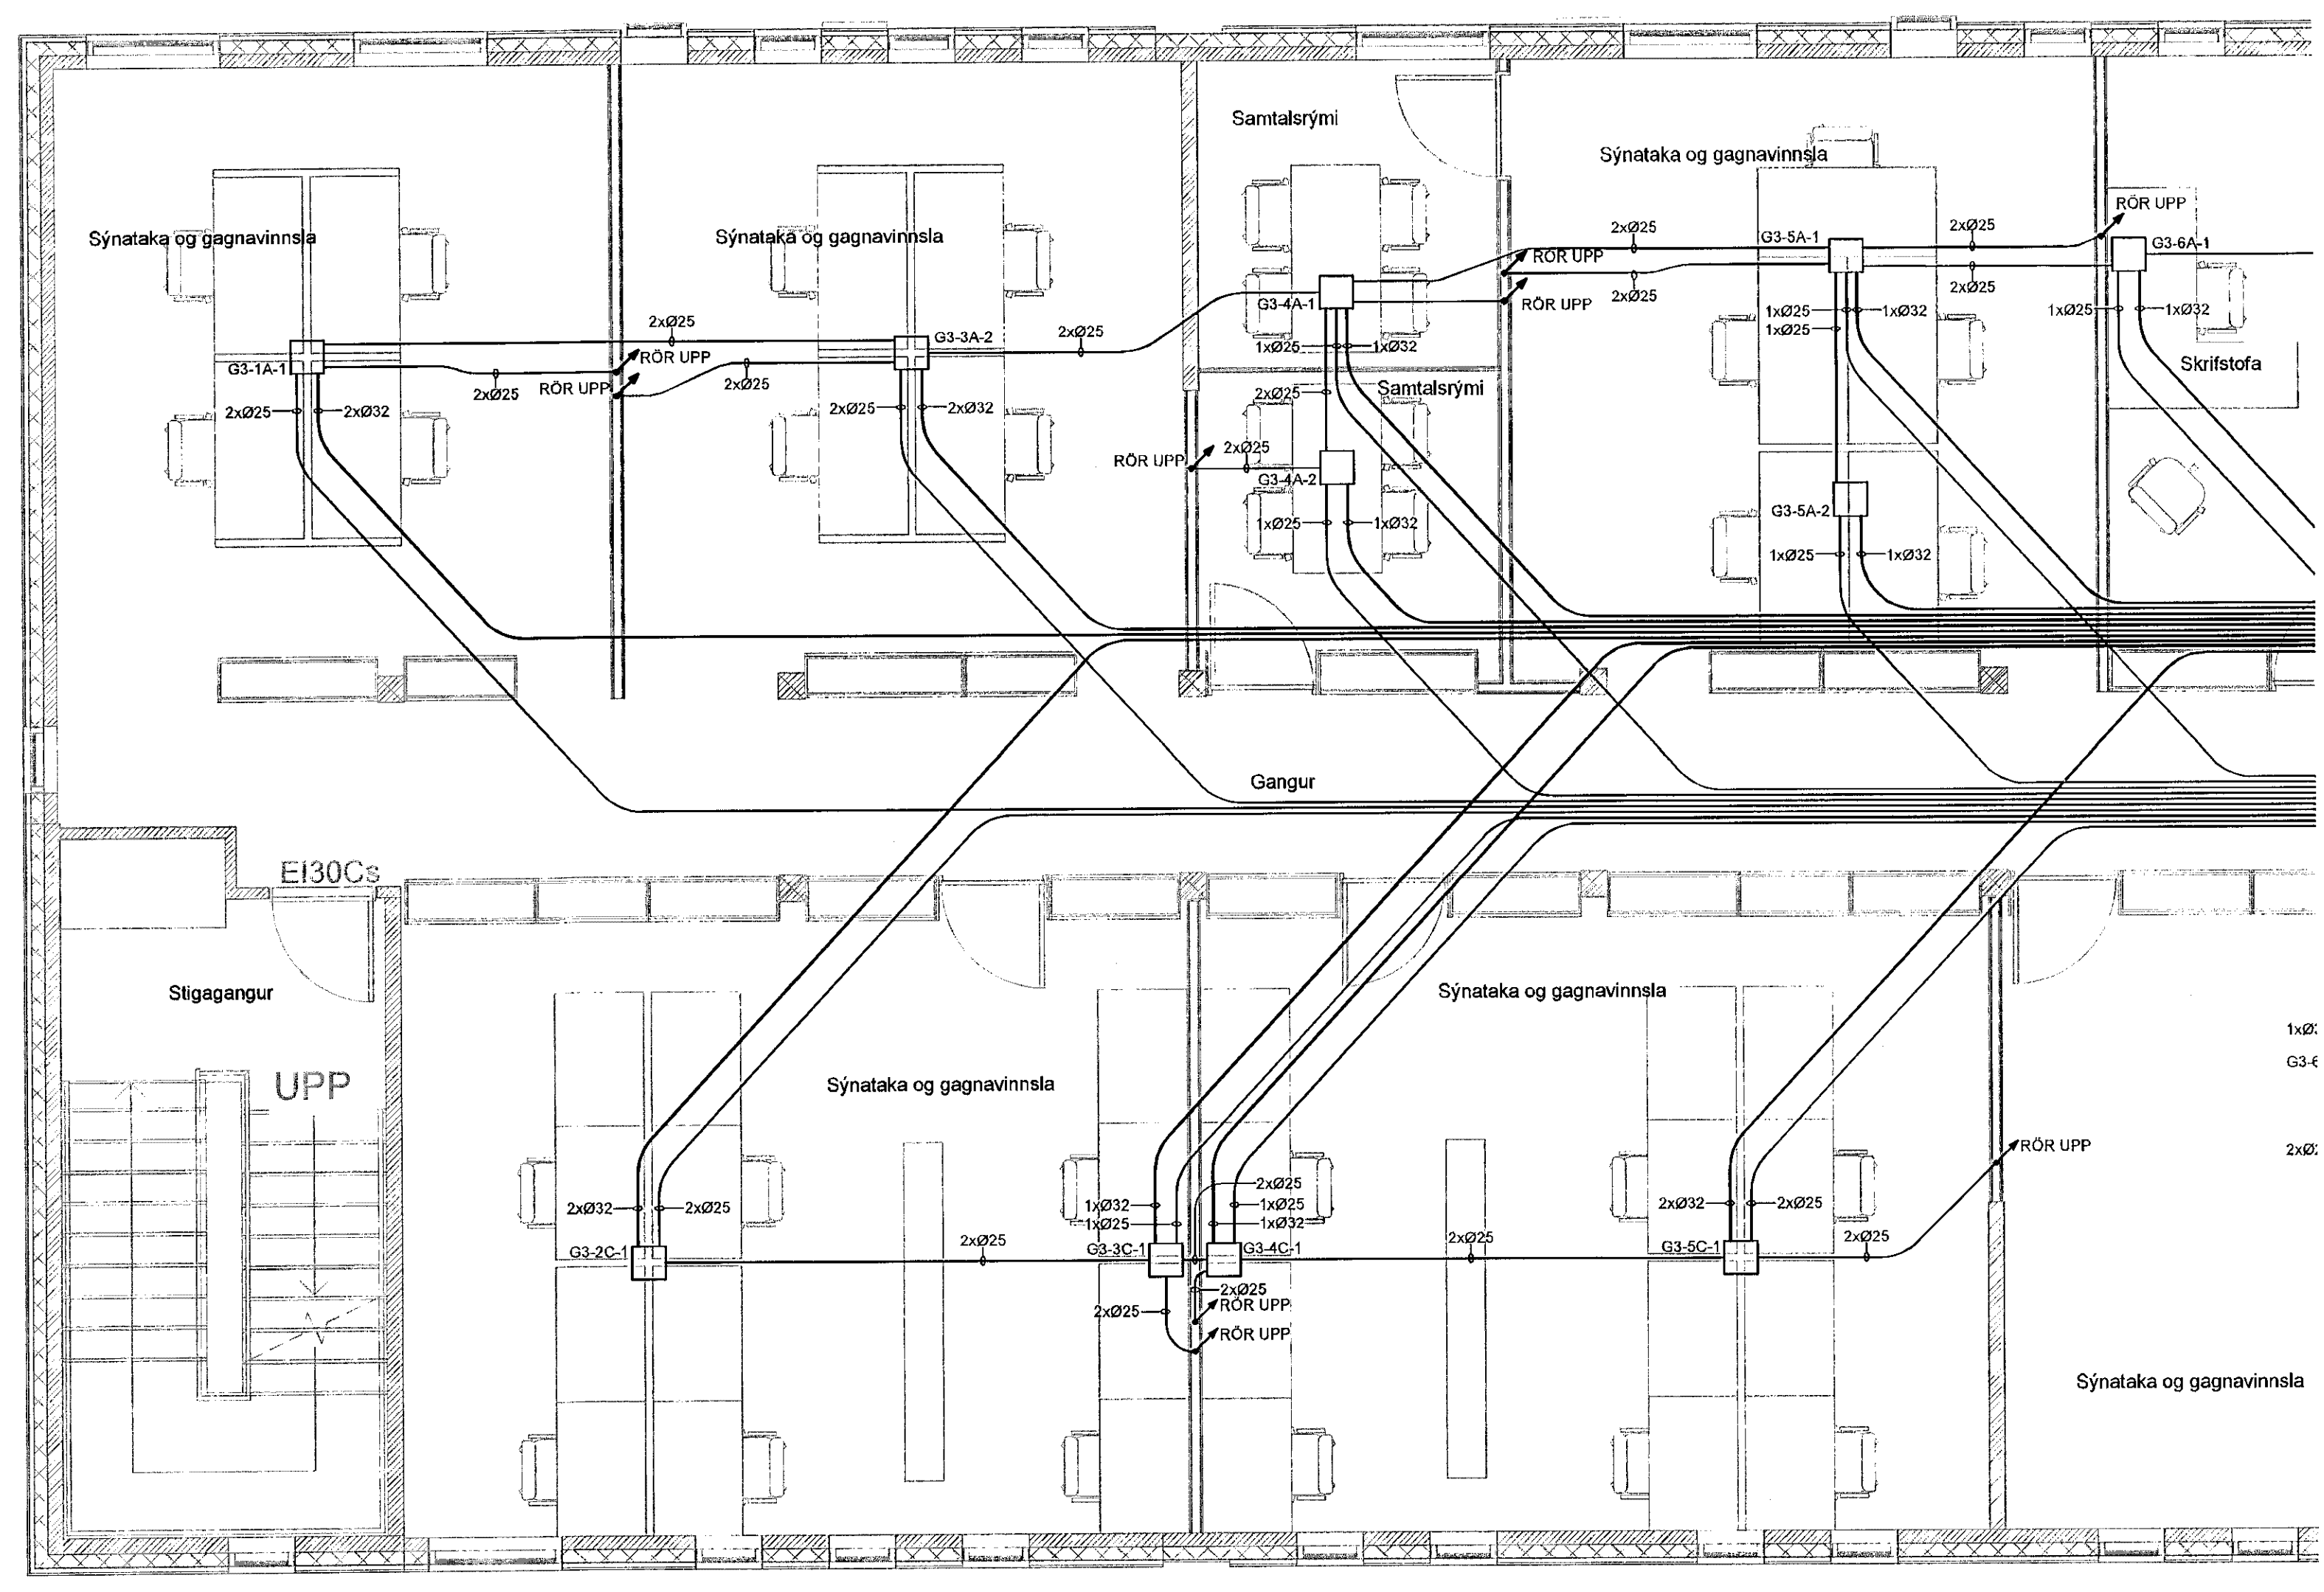

MÖTTEIÐ

FORNUBÚÐIR 5 - LYKILMYND

SKÝRINGAR:

- Gólfðós
- RÖR UPP
Rör tekin upp úr gólfi og framlengd innan veggjar. Fyrir t.d. fundarbúnað eða annan búnað sem þarf að tengja í gólfðós úr lofti eða vegg

ARITUN HÖNNUNARSTJÓRNAR KT.

VERKNUMER: 17-023	TEIKNINGANUMER: R2.3.01	UTG: KT.
-------------------	-------------------------	----------

SAMÞYKKT: *Sigurður I. Sigurðsson* KT. 200277-3929