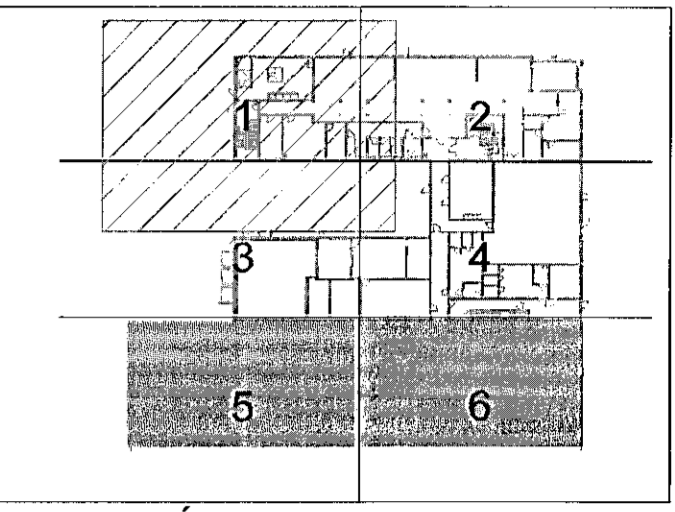

MÖTTEKIÐ

FORNUBÚÐIR 5 - LYKILMYND

SKÝRINGAR:

- Gólfðós
 - Rör upp
- Rör tekin upp úr gólfi og framlengd innan veggjar. Fyrir t.d. fundarbúnað eða annan búnað sem þarf að tengja í gólfðós úr lofti eða vegg

HANNAÐ: SIS	TEIKNAD: SIS	YFIRFARID: JJ
DAGS. ÚTG: 03.05.2019	DAGS. BREYTT: 1:50	BLADSTÆRÐ: A1

VERKNUMER: 17-023
TEIKNINGANUMER: R2.4.01
SAMBÝKKT: *Sigurður I. Sigurðsson* KT. 200277-3929