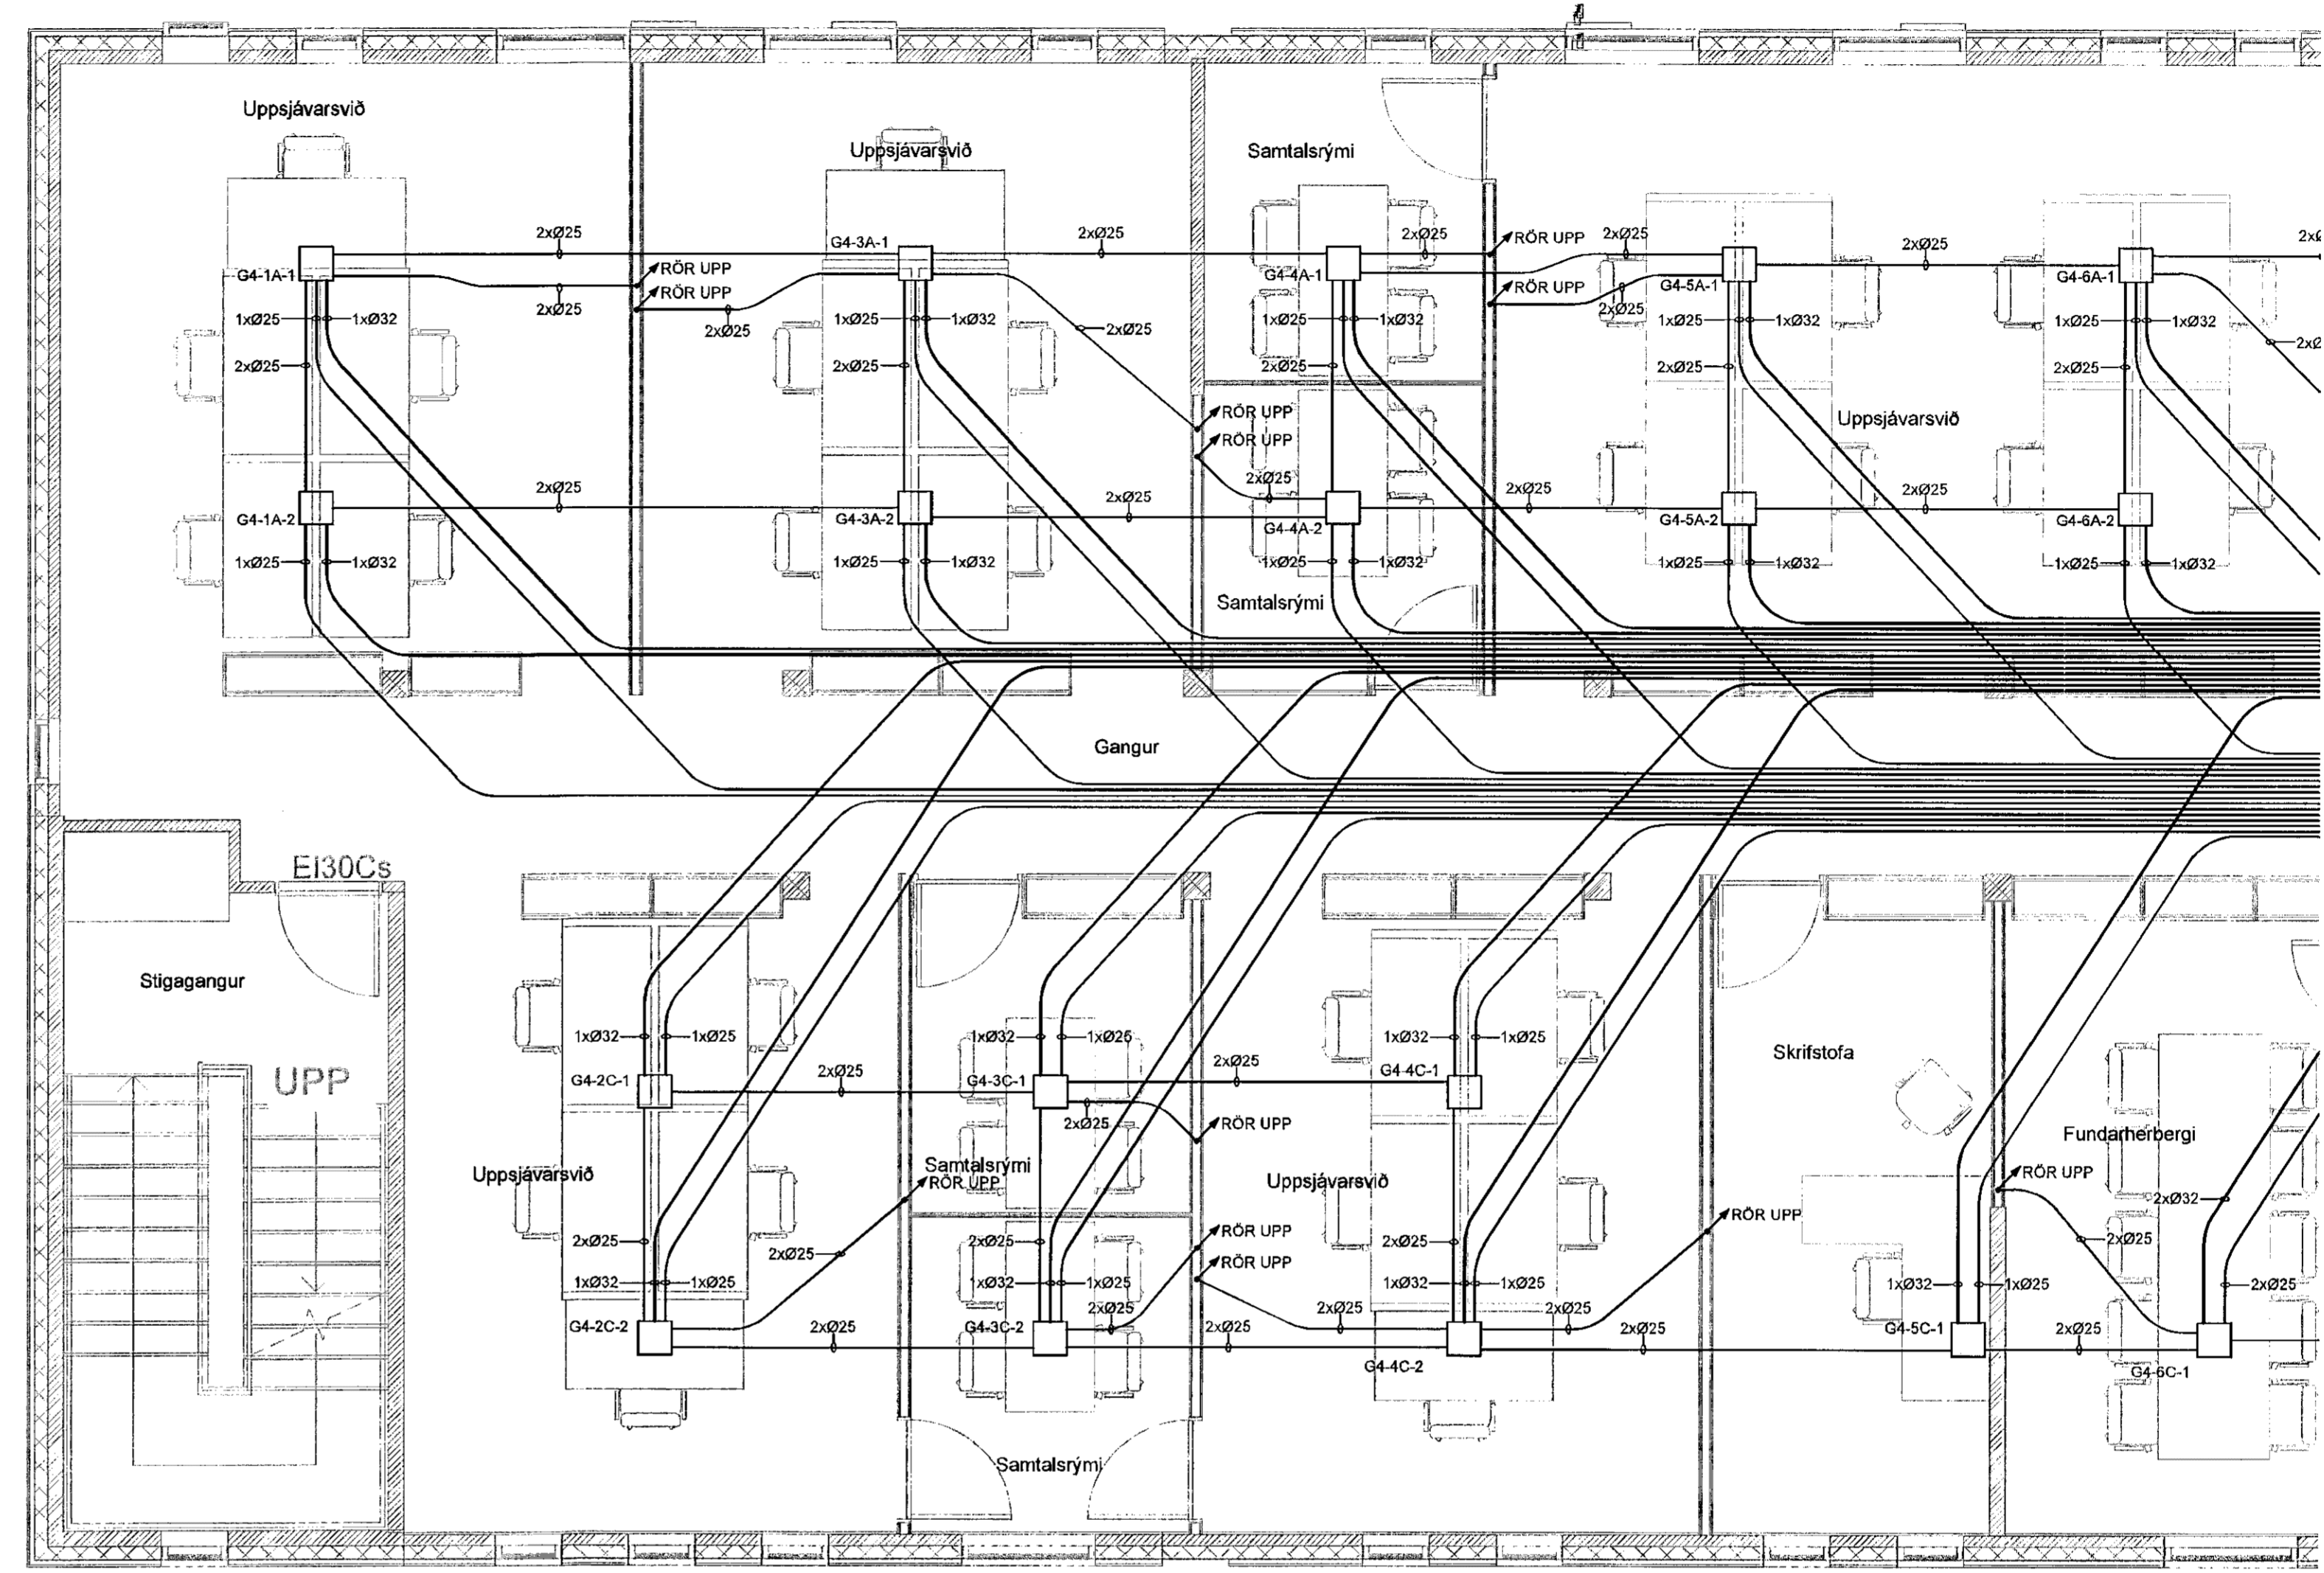

MÖTTEKIÐ

FORNUBÚÐIR 5 - LYKILMYND

SKÝRINGAR:

- Gólfðós
 - Rör upp
- Rör tekin upp úr gólfi og framlengd innan veggjar. Fyrir t.d. fundarbúnað eða annan búnað sem þarf að tengja í gólfðós úr lofti eða vegg

HANNAÐ: SIS	TEIKNAD: SIS	YFIRFARID: JJ
DAGS. ÚTG: 03.05.2019	DAGS. BREYTT: 1:50	BLADSTÆRÐ: A1

VERKNUMER: 17-023
TEIKNINGANUMER: R2.4.01
SAMBÝKKT: *Sigurður I. Sigurðsson* KT. 200277-3929