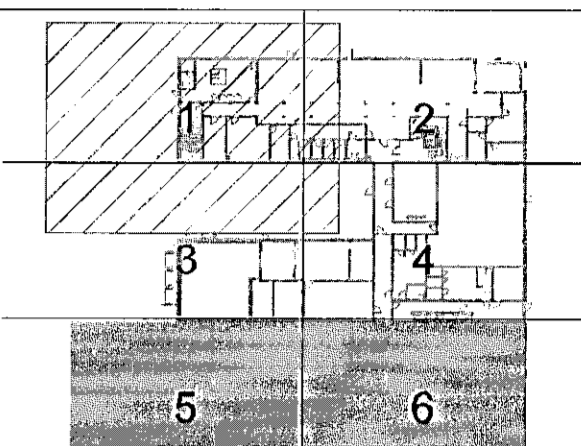

MÖTTEKIÐ

FORNUBÚÐIR 5 - LYKILMYND

- SKÝRINGAR:
- Gólfðós
 - RÖR UPP
Rör tekin upp úr gólfi og framlengd innan veggjar. Fyrir t.d. fundarbúnað eða annan búnað sem þarf að tengja í gólfðós úr lofti eða vegg

HANNAÐ: SIS	TEIKNAD: SIS	YFIRFARIÐ: JJ
DAGS. ÚTG: 03.05.2019	DAGS. BREYTI: 1:50	BLAÐSTÆRÐ: A1
VERKNUMER: 17-023	TEIKNINGANUMER: R2.5.01	ÚTG: KT.

SAMPFARFI: *Sigurður J. Sigurjónsson* KT. 200277-3929