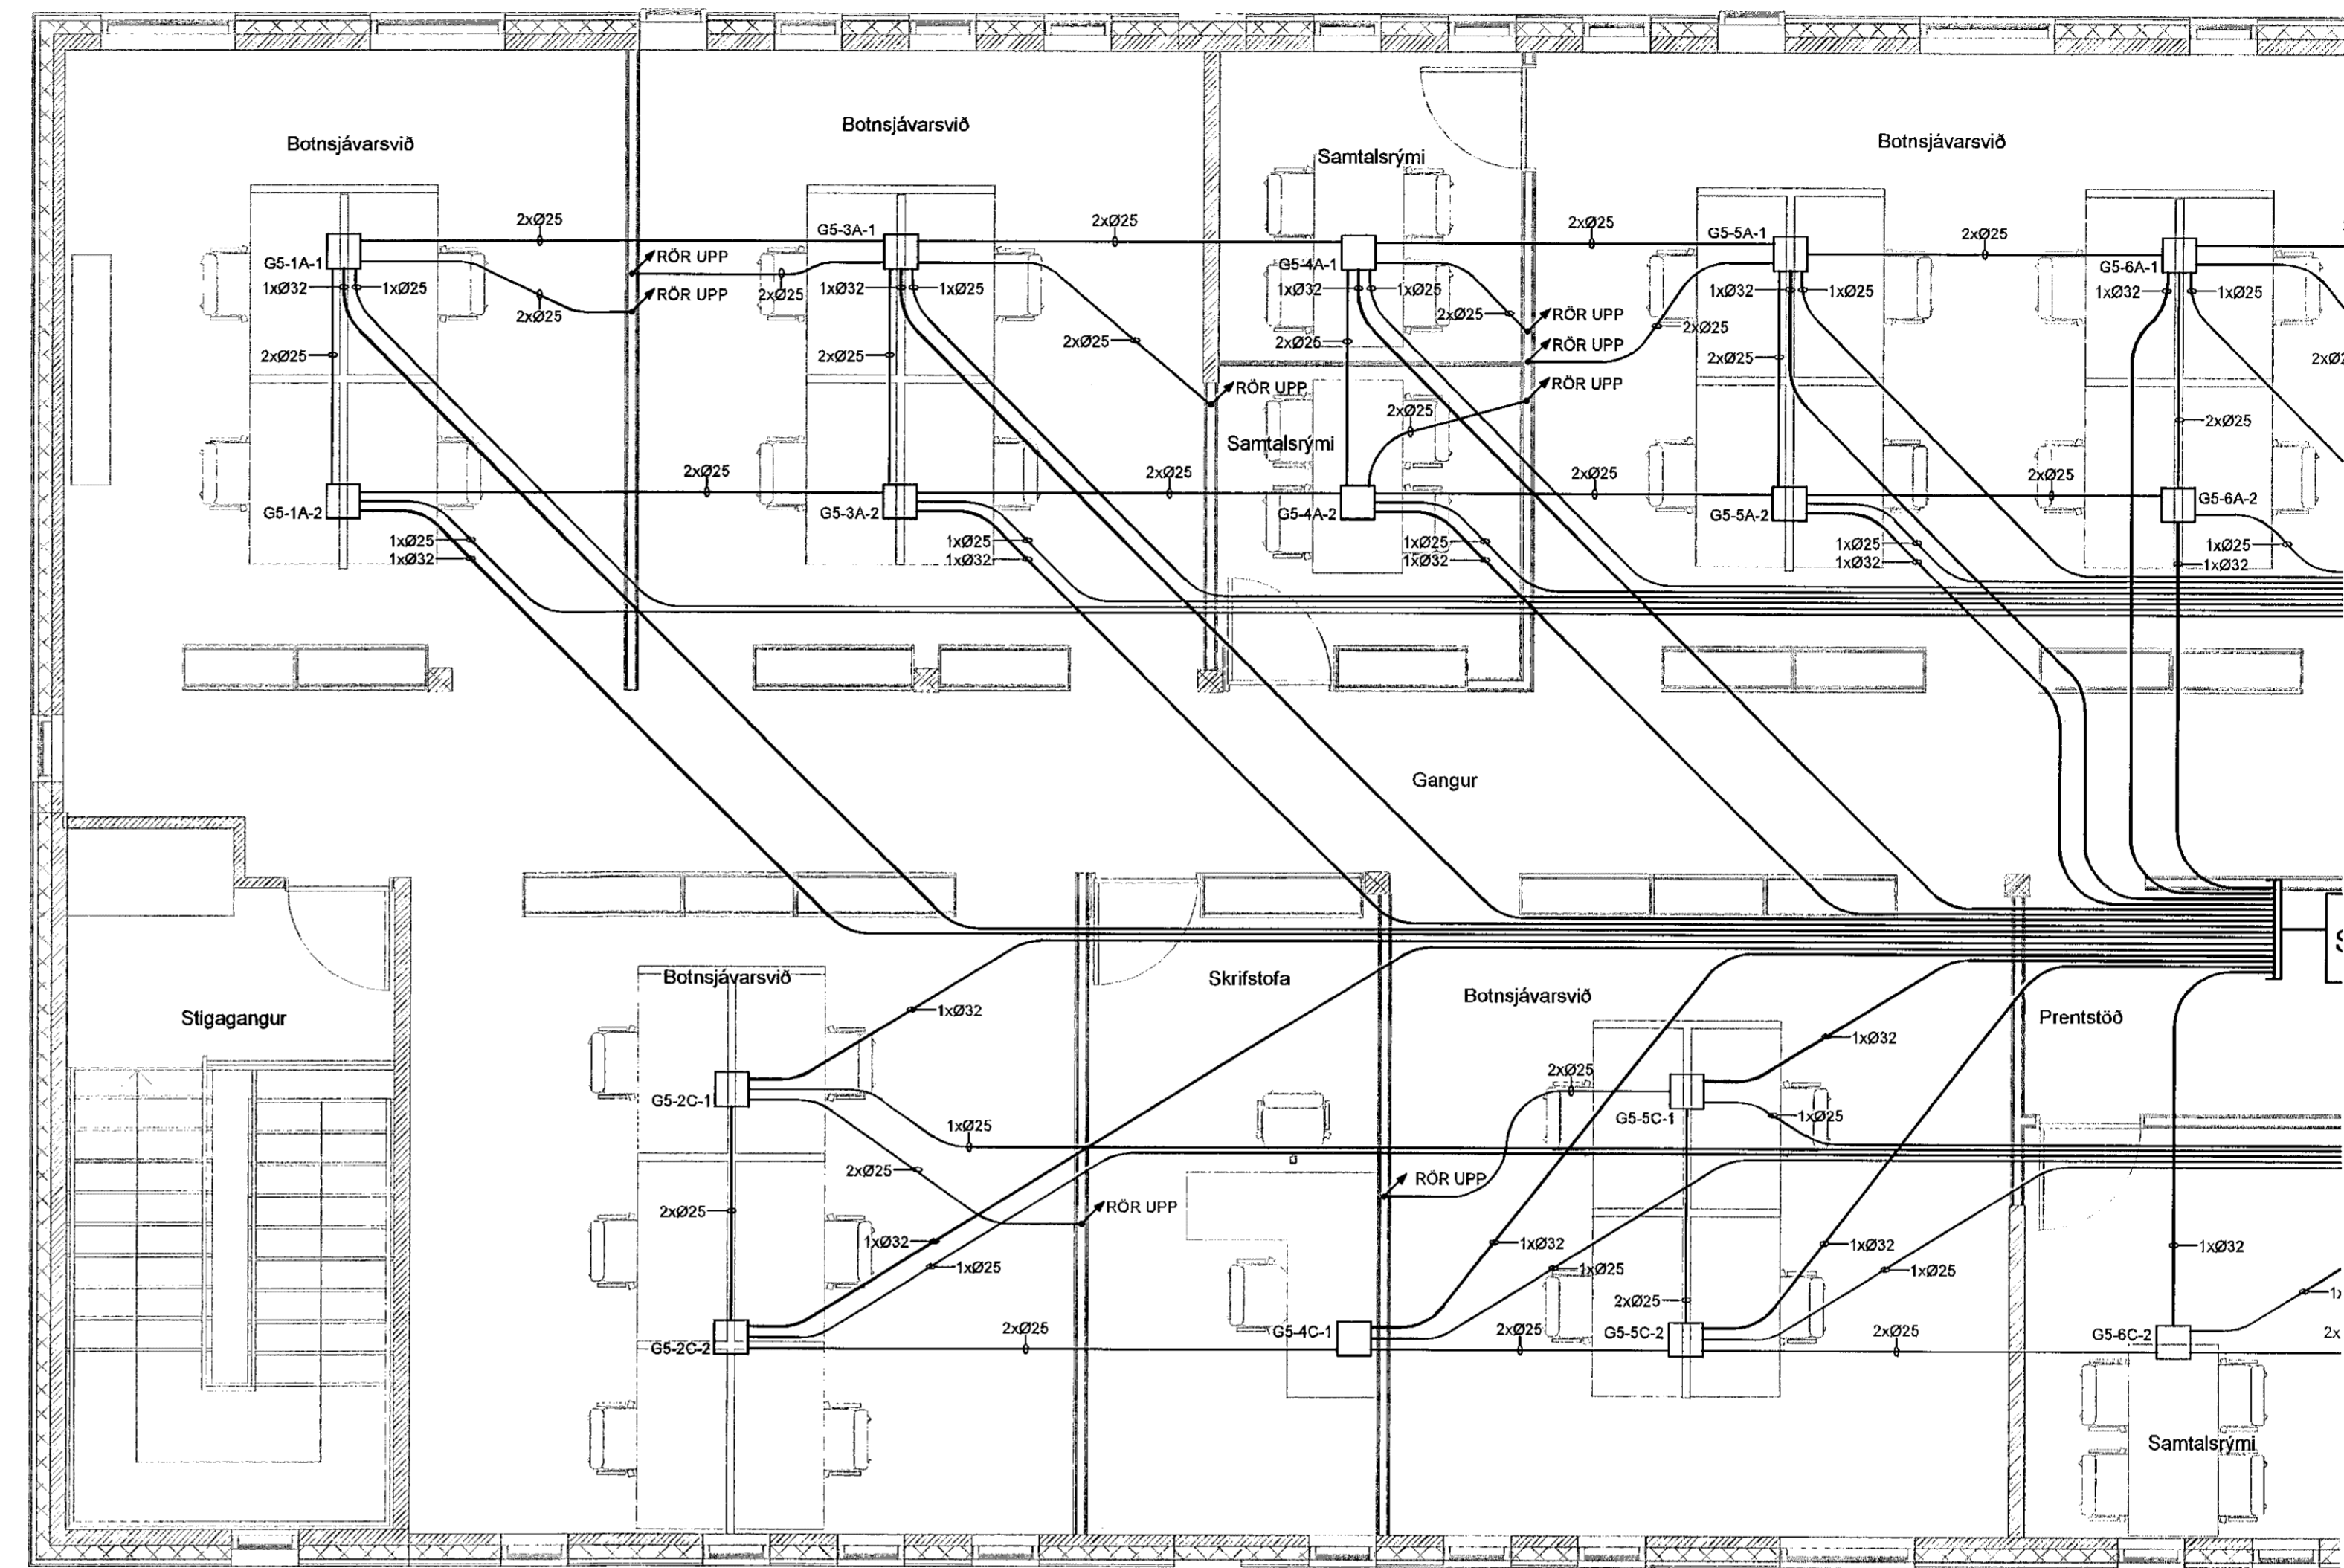

MÖTTEKIÐ

FORNUBÚÐIR 5 - LYKILMYND

- SKÝRINGAR:
- Gólfðós
 - RÖR UPP
Rör tekin upp úr gólfi og framlengd innan veggjar. Fyrir t.d. fundarbúnað eða annan búnað sem þarf að tengja í gólfðós úr lofti eða vegg

HANNAÐ: SIS	TEIKNAD: SIS	YFIRFARIÐ: JJ
DAGS. ÚTG: 03.05.2019	DAGS. BREYTI: 1:50	BLAÐSTÆRÐ: A1
VERKNUMER: 17-023	TEIKNINGANUMER: R2.5.01	ÚTG: KT.

SAMPFARFI: *Sigurður J. Sigurjónsson* KT. 200277-3929