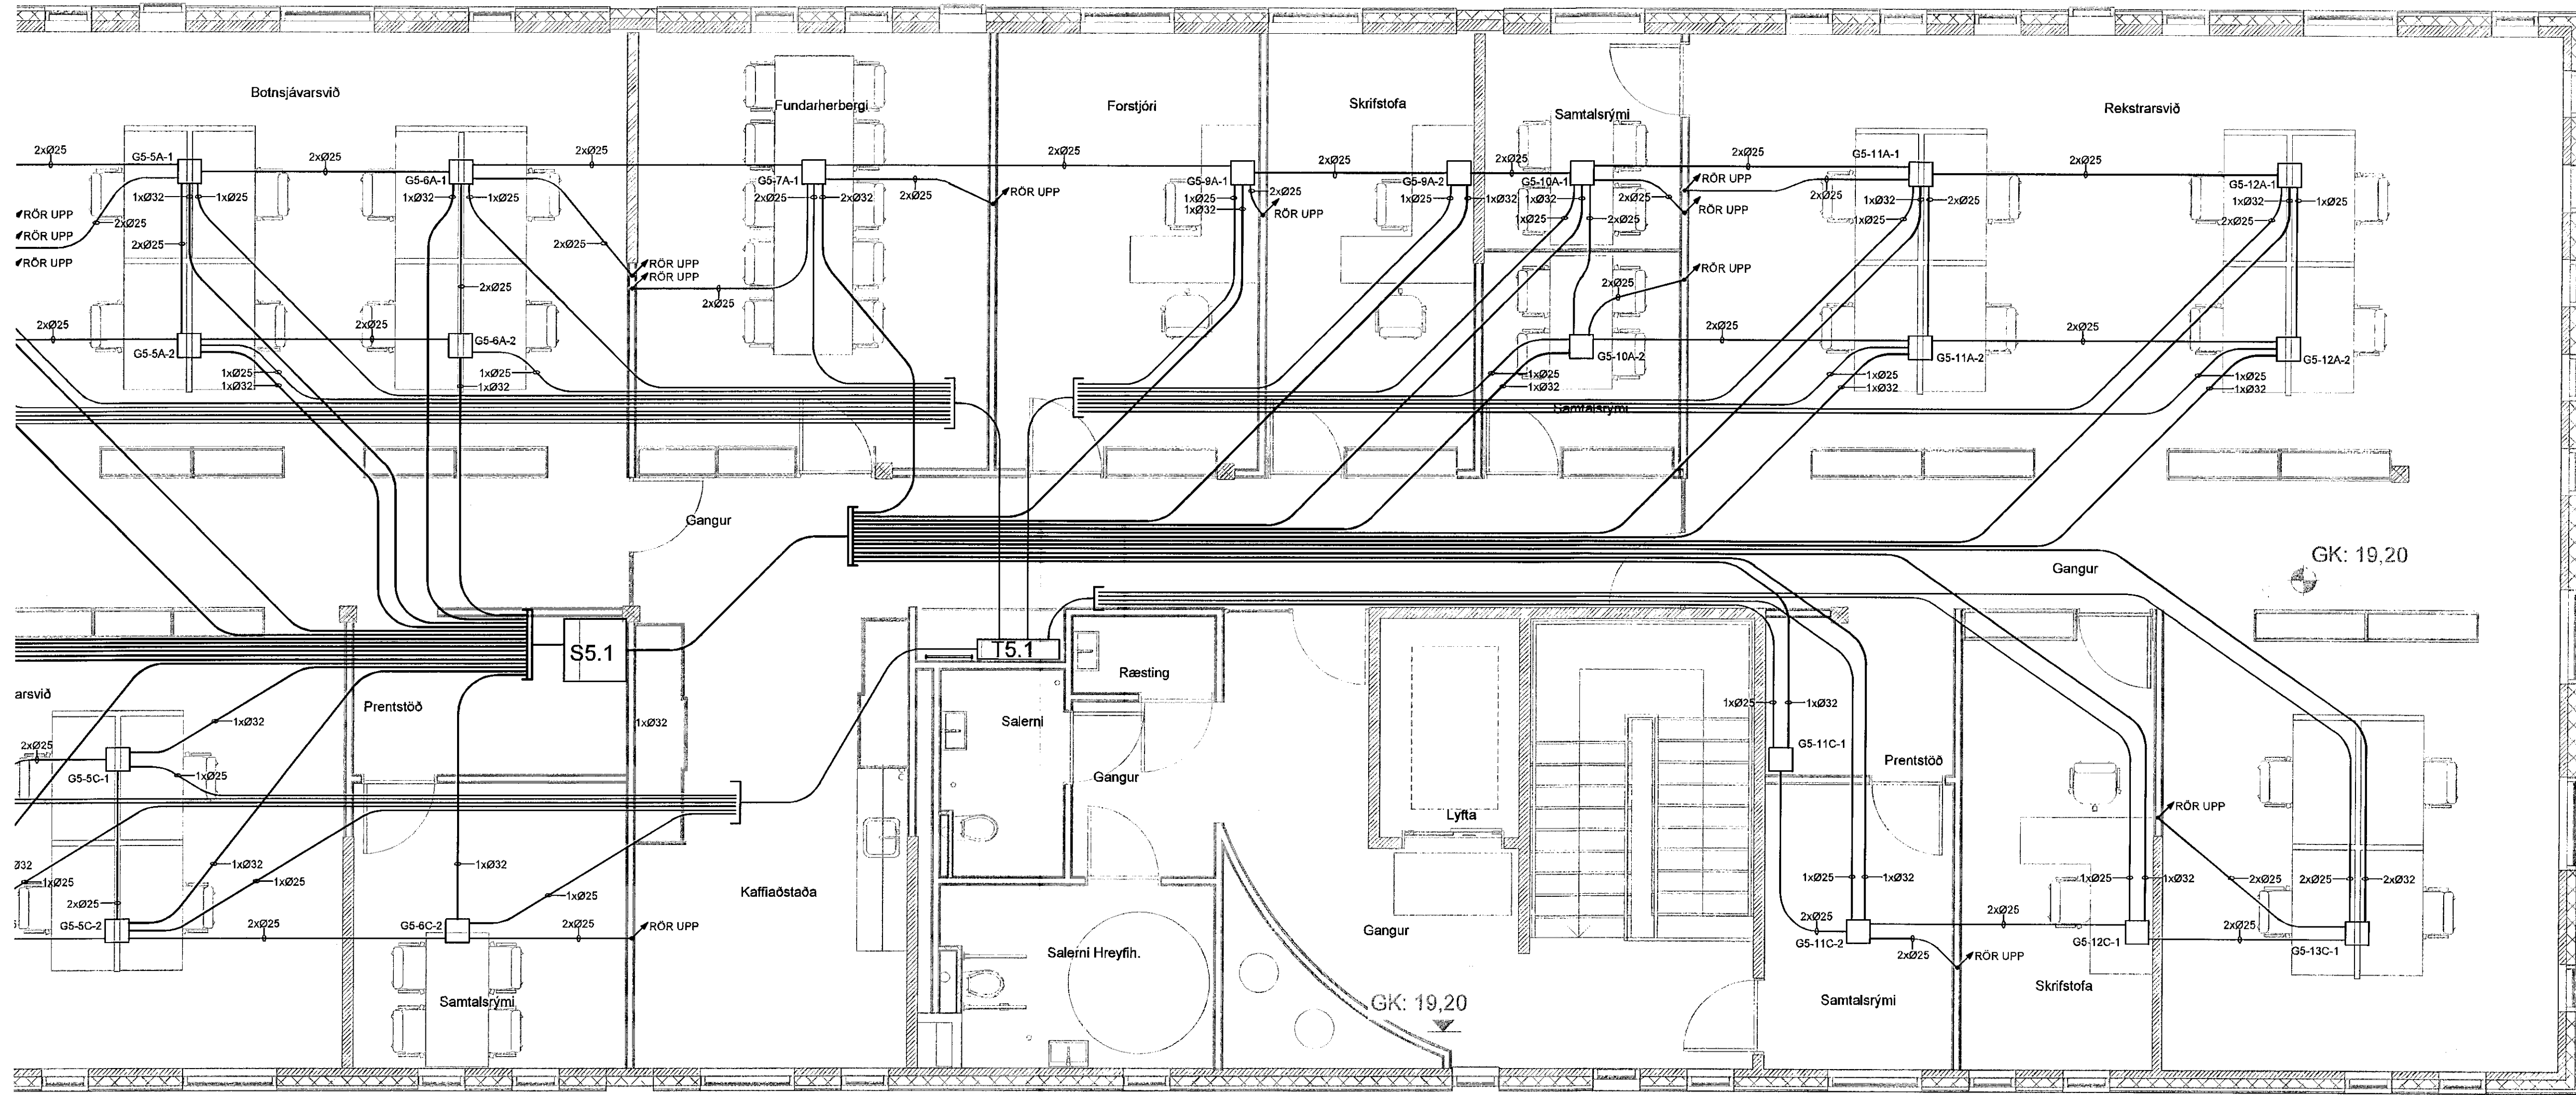

MÓTTÆKIÐ

SKÝRINGAR:

□ Gólfðós

↗ RÖR UPP
Rör tekin upp úr gólfi og framlengd innan veggjar. Fyrir t.d. fundarúnað eða annan búnað sem þarf að tengja í gólfðós úr lofti eða vegg

ARITUN HÖNNUNARSTJÓRA KT.

BR.	DAGS.	BREYTING.	HA.

VERKHEITI: FORNUBÚÐIR 5 HAFNARFJÖRDUR

TEIKNINGAHEITI: LAGNALEIÐIR Í GÓLFI 5.HÆÐ HLUÐI 2

HANNAÐ: SÍS	TEIKNAD: SÍS	YFIRFARID: JJ
DAGS. ÚTÓ: 03.05.2019	DAGS. BREYTT:	IMÆLKVARID: 1:50
VERKNUMER: 17-023	TEIKNINGANUMER: R2.5.02	BLAÐSTÆRÐ: A1
SAMÞYKKT: Sigurður I. Sigurjónsson	KT.	200277-3929