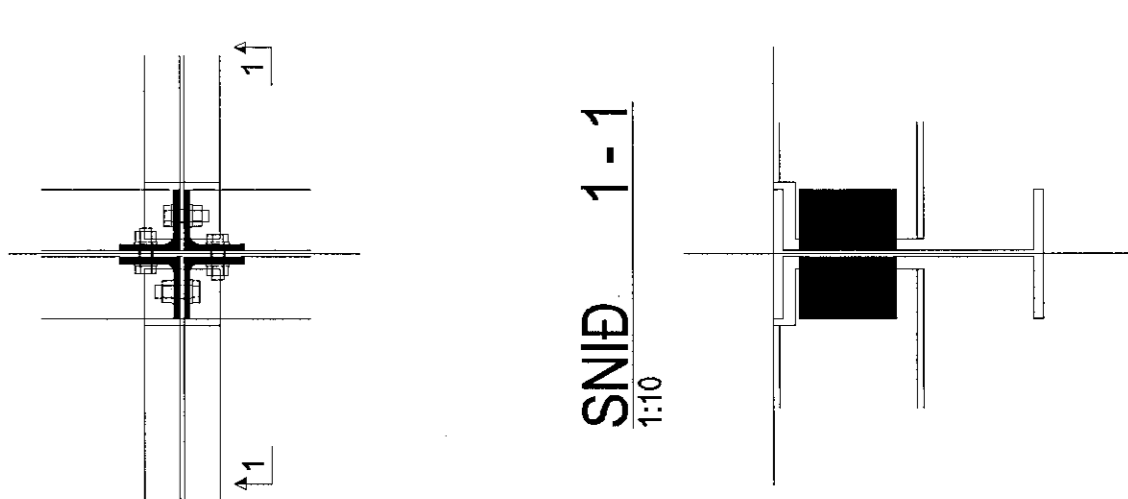

D/EMIGRD TENGING - 4x VINKLAR
1:10