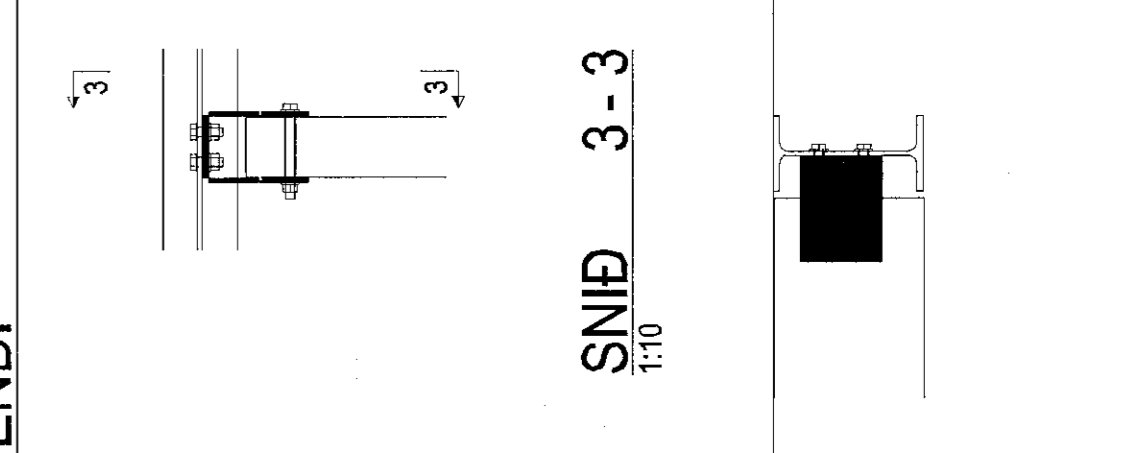

D/EMIGRD TENGING FYRIR LÍMTRÉ
- EINN ENDI
1:10