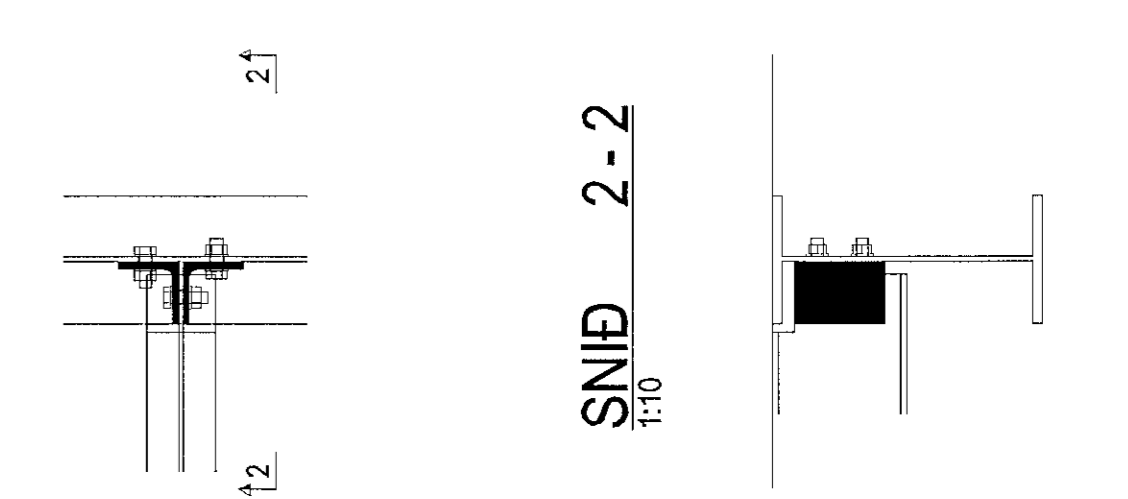

D/EMIGRD TENGING - 2x VINKLAR
1:10