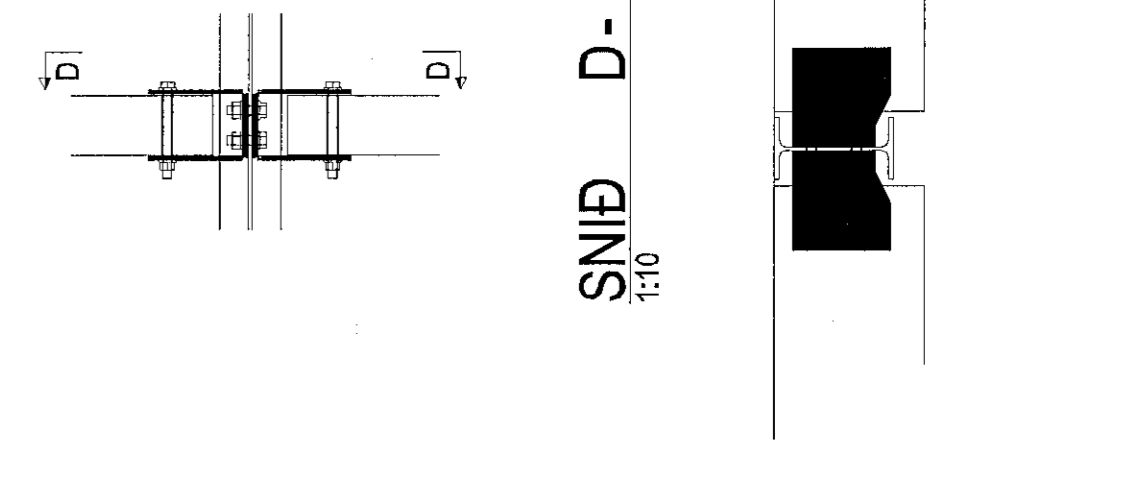

D/EMIGRD TENGING FYRIR LÍMTRÉ
TVEIR ENDAR
1:10

CD	13/08/19	698	Ungmenn skólagaða
CD	27/08/19	700	Ungmenn skólagaða
Uppfyllt	Uppfyllt	JA	SKÝFFIR

Byggingaáttætti
TIL: SIGURÐUR STEINARSSON
WWW.CEDRUSHI.FI
5. 680-5000

ALFHELLA 4
221 Hafnarfjörður
Almannabúnaði

Burgarvirki:
Milligölf

Skilfræði:
200-03

Málavorki:
150

Stjórnun:
Tómas Guðnason
Símanúmer: 23 928 | Vexti: 05122-5009

Net: Pósti 05122-1511