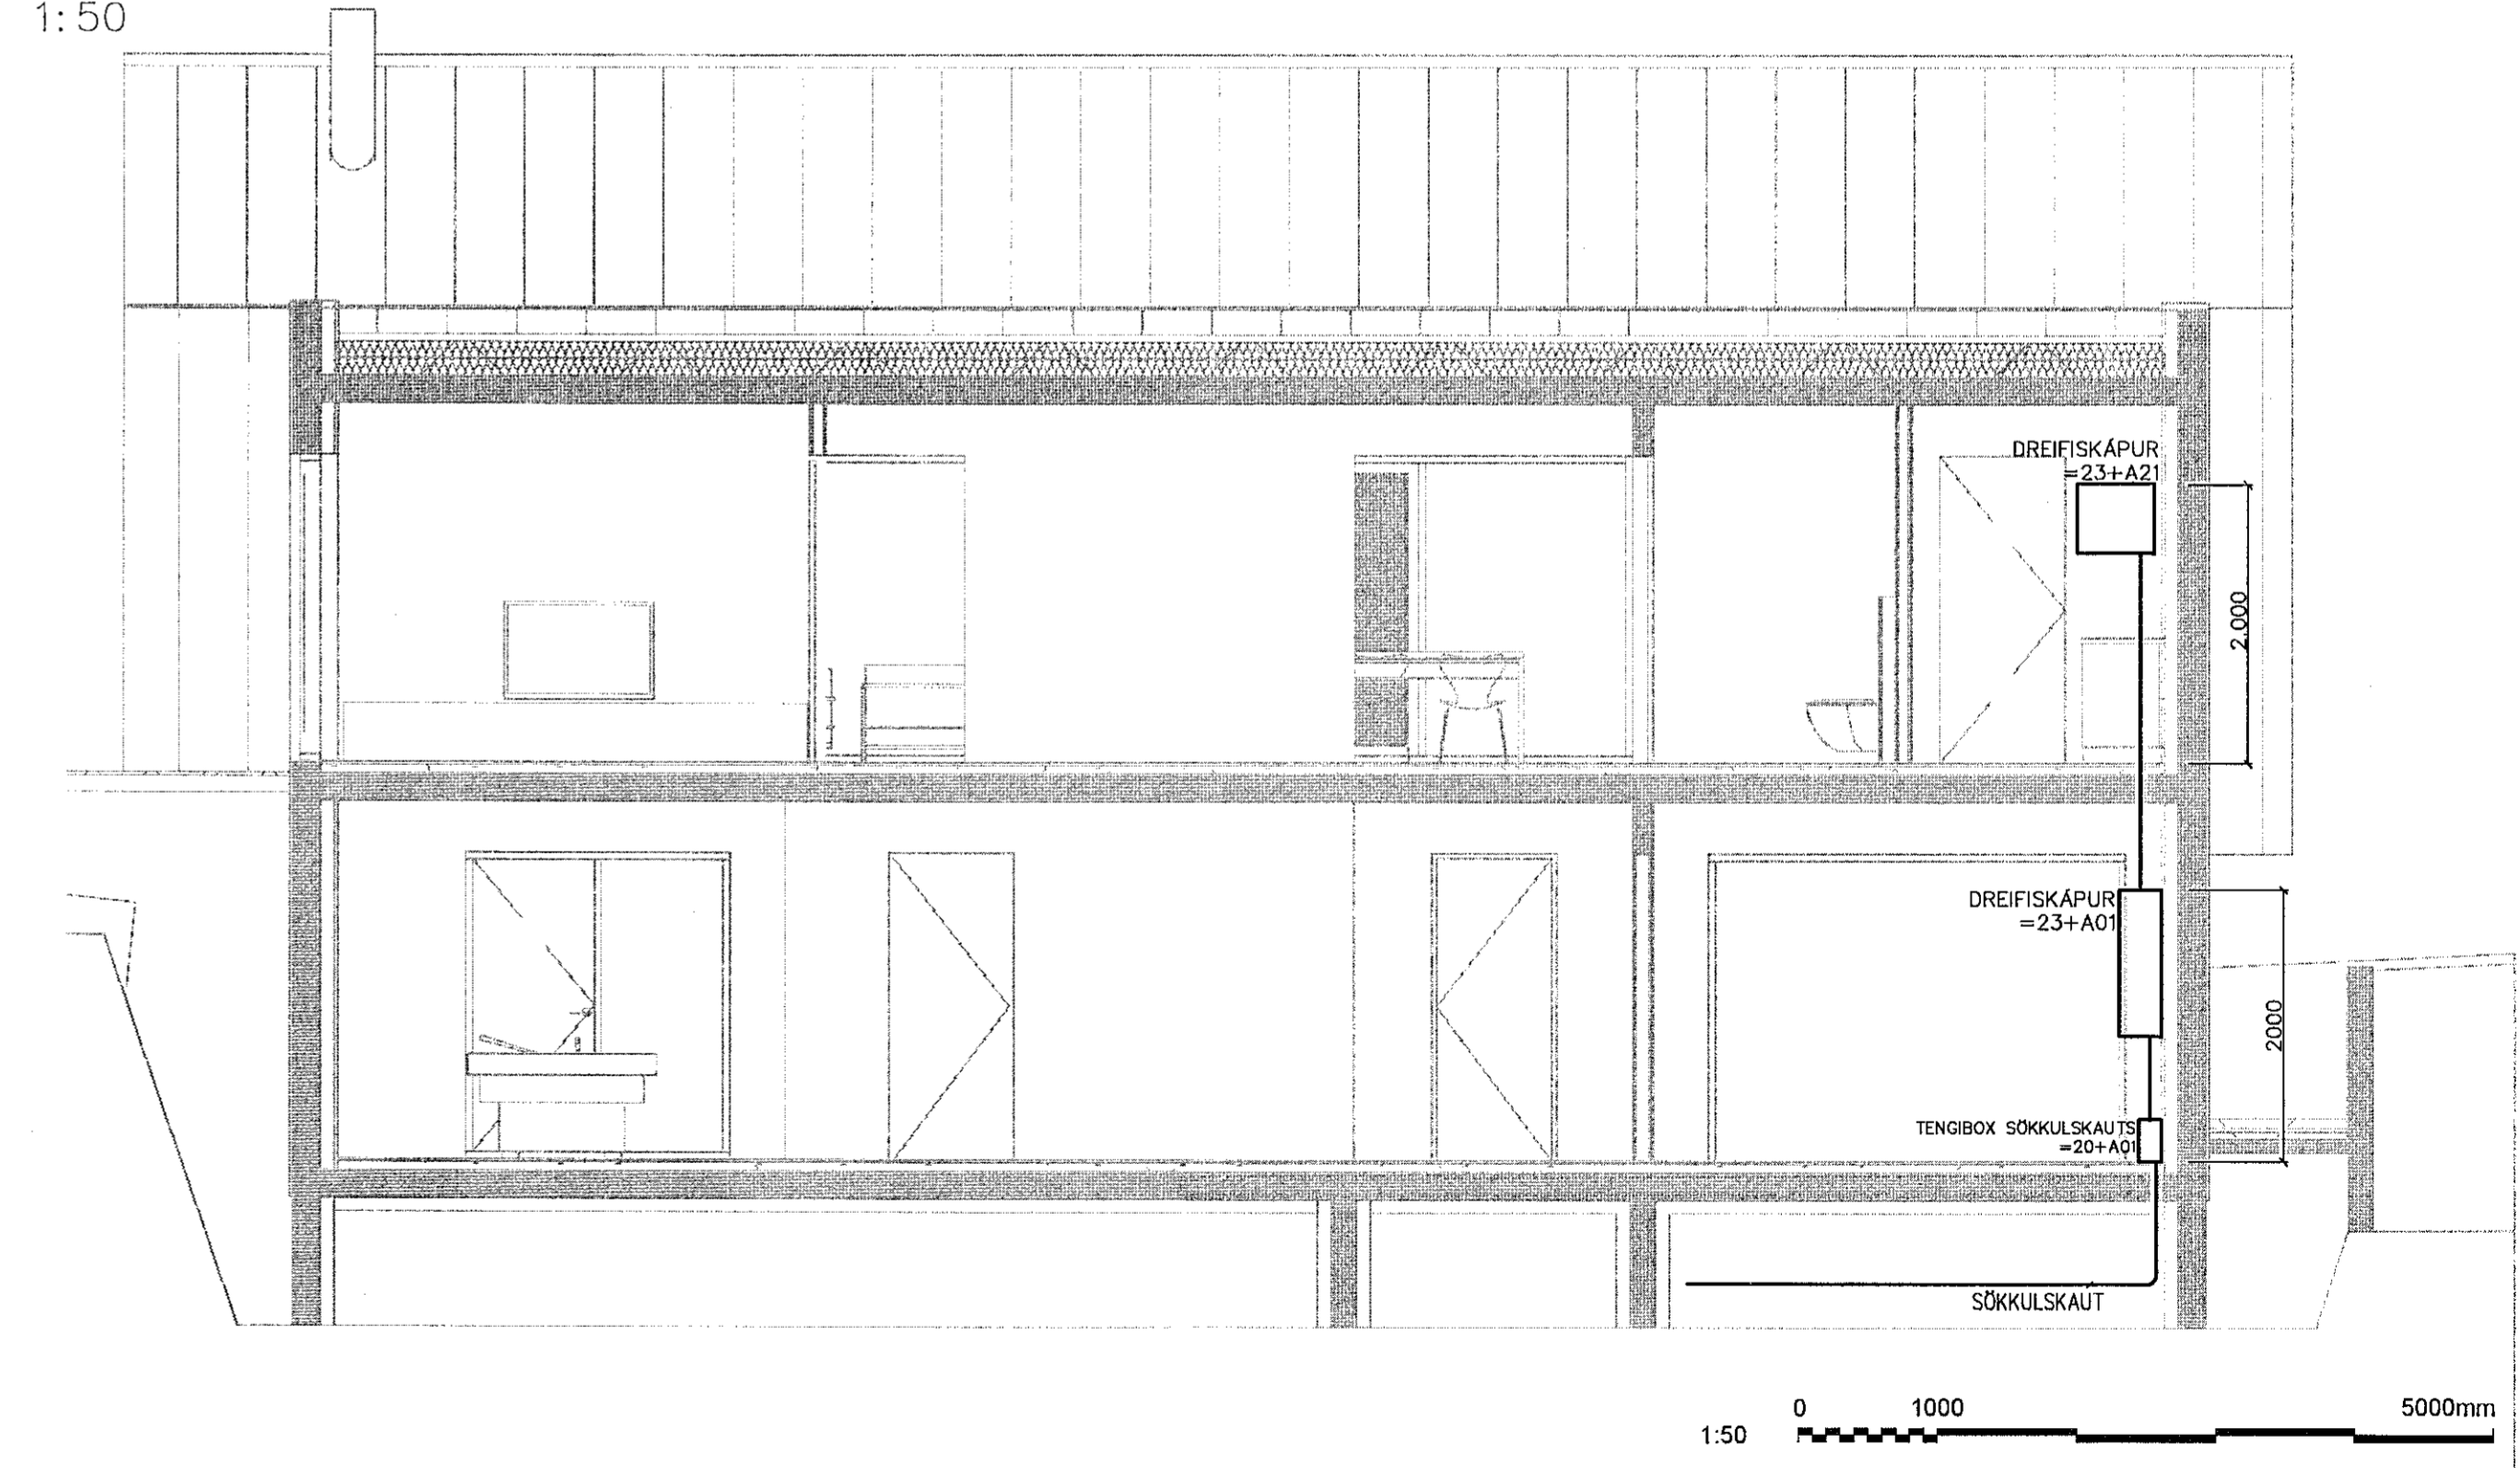

SNID B-B
1:50

ÚTG. DAGS 2019-06-27		HANNAD ÞGH		MÆLIKVARÐI 1:50/A1		HELLUBRAUT 7, 200 HFJ	
YFIRFARIÐ GLS		TEIKNAD SHE		1:500/A1		EINBÝLISHÚS Rafagnir Aðallagnaleiðir Grunnmyndir	
SÁMI: 416 0600 - NETFANG: liska@liska.is - www.liska.is		SAMBÝKKT: Guðjón L. Sigurðsson		7. kt.080855-4609		VERKFRANG 1909 TEIKNING 04.5.001