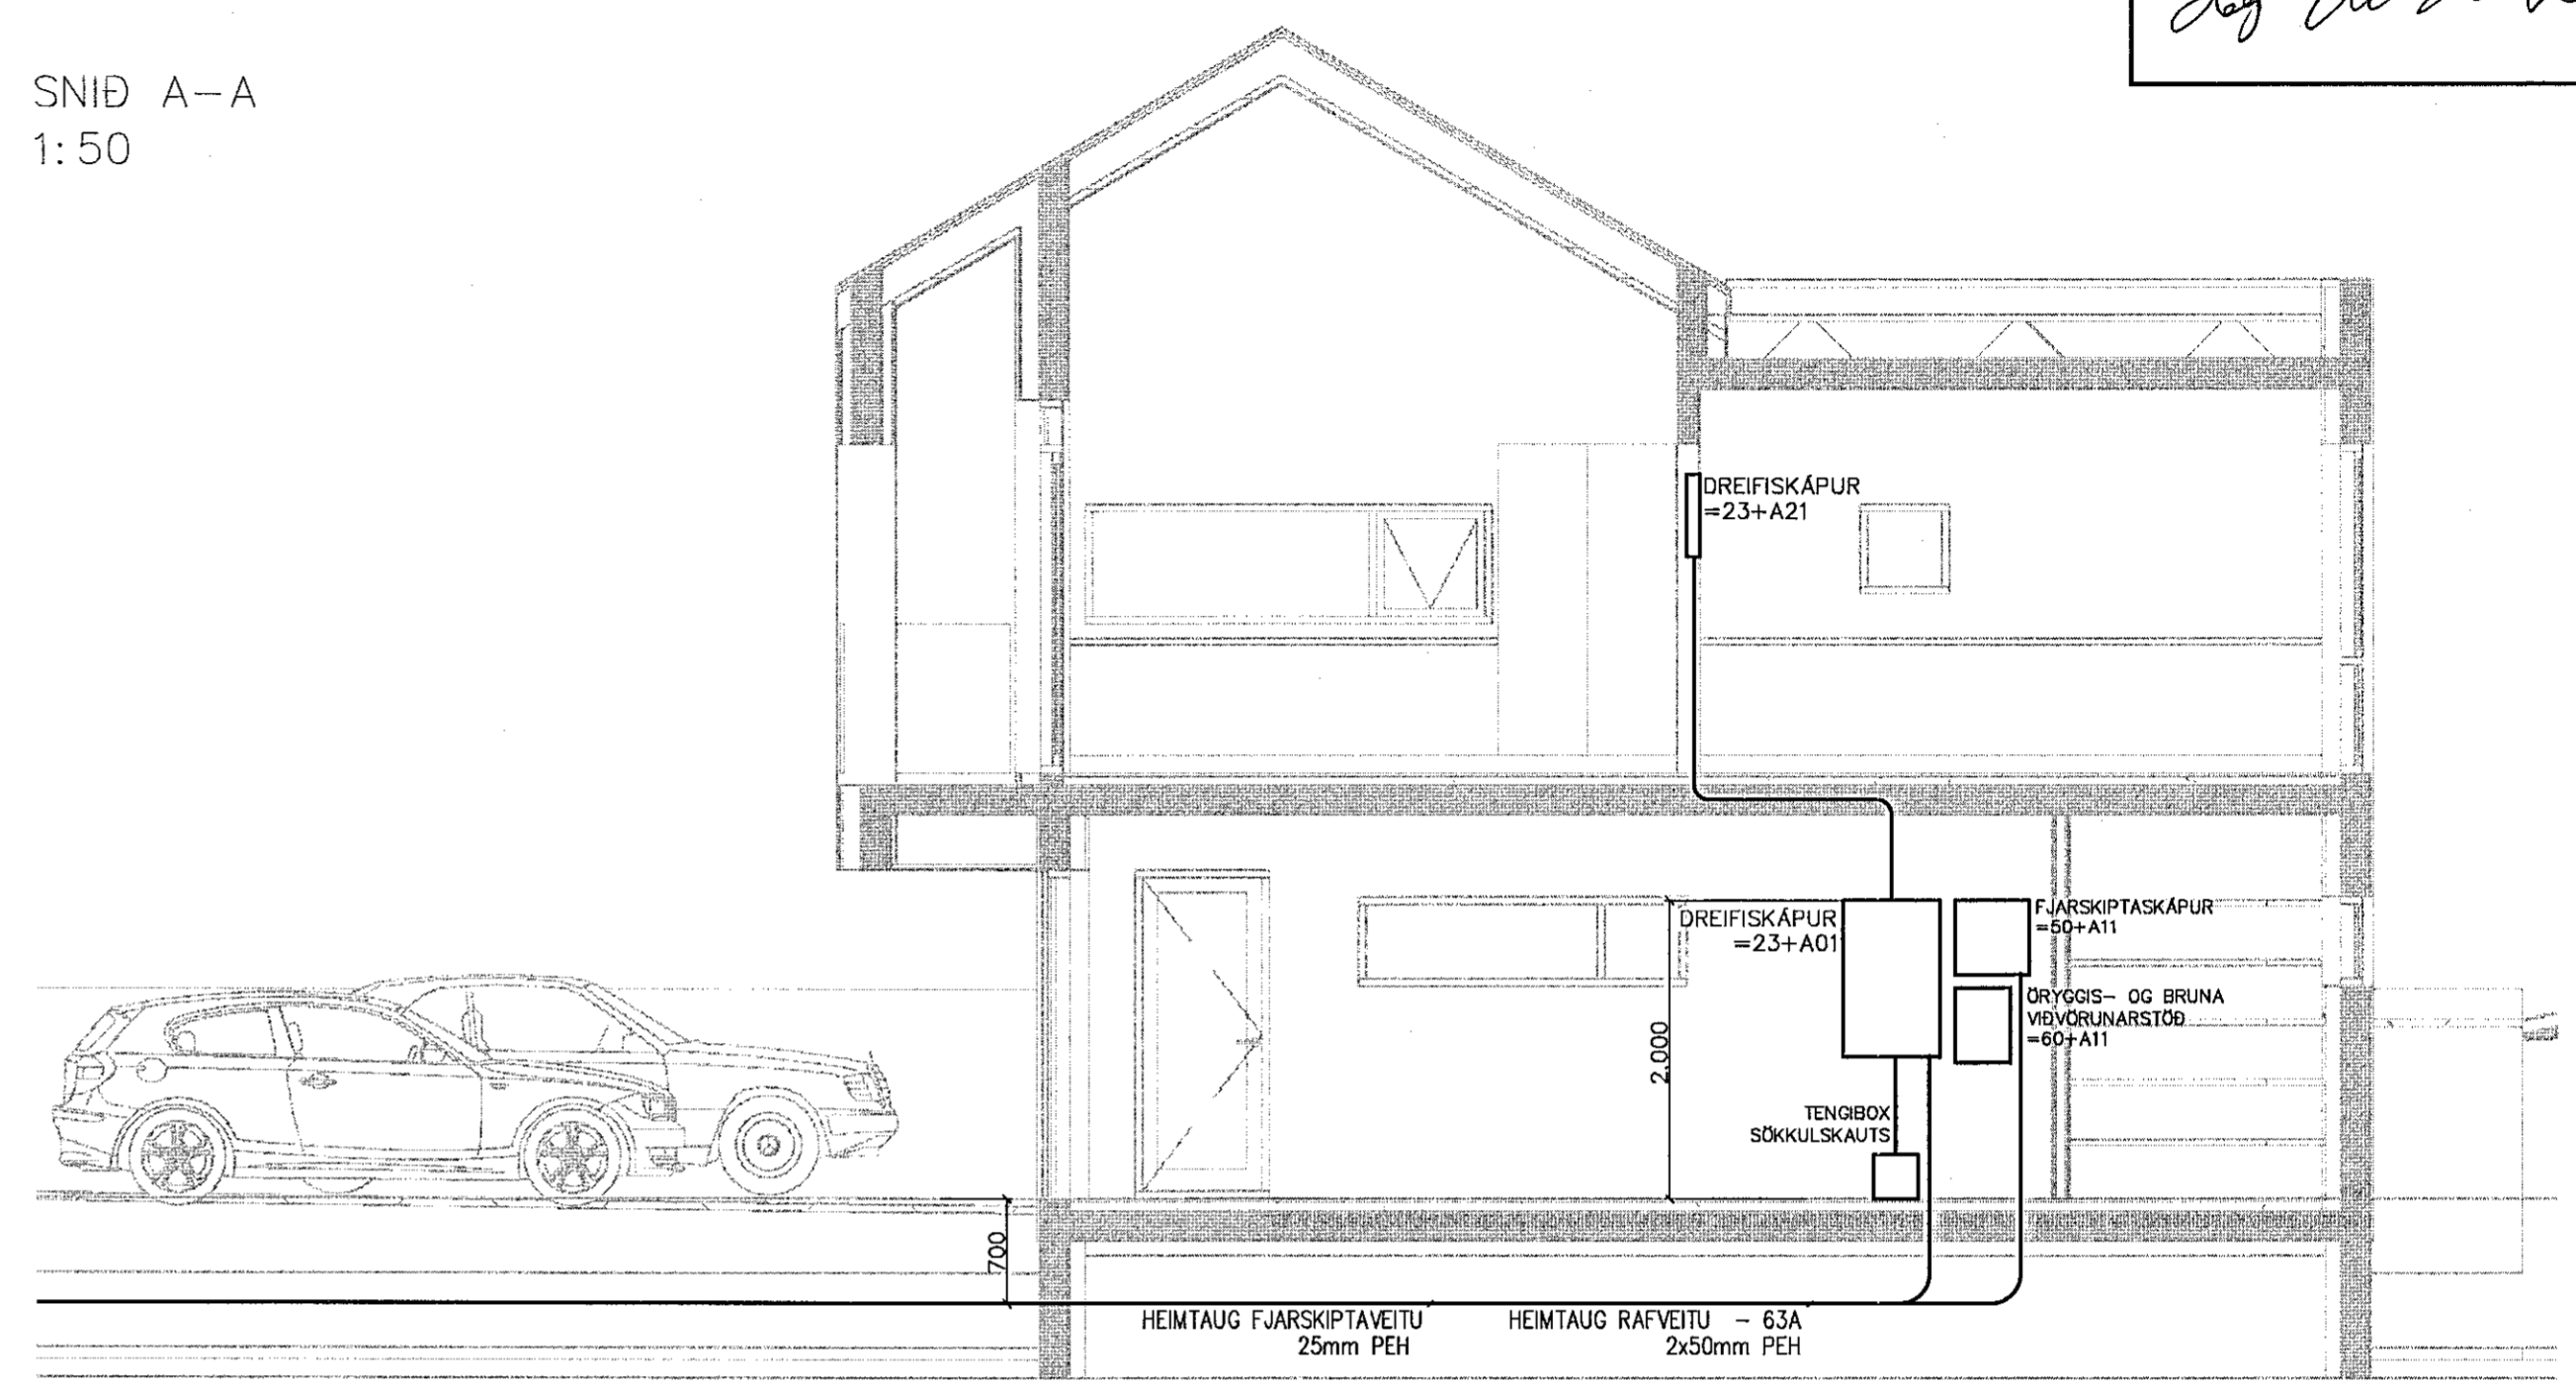

SNID A-A
1:50