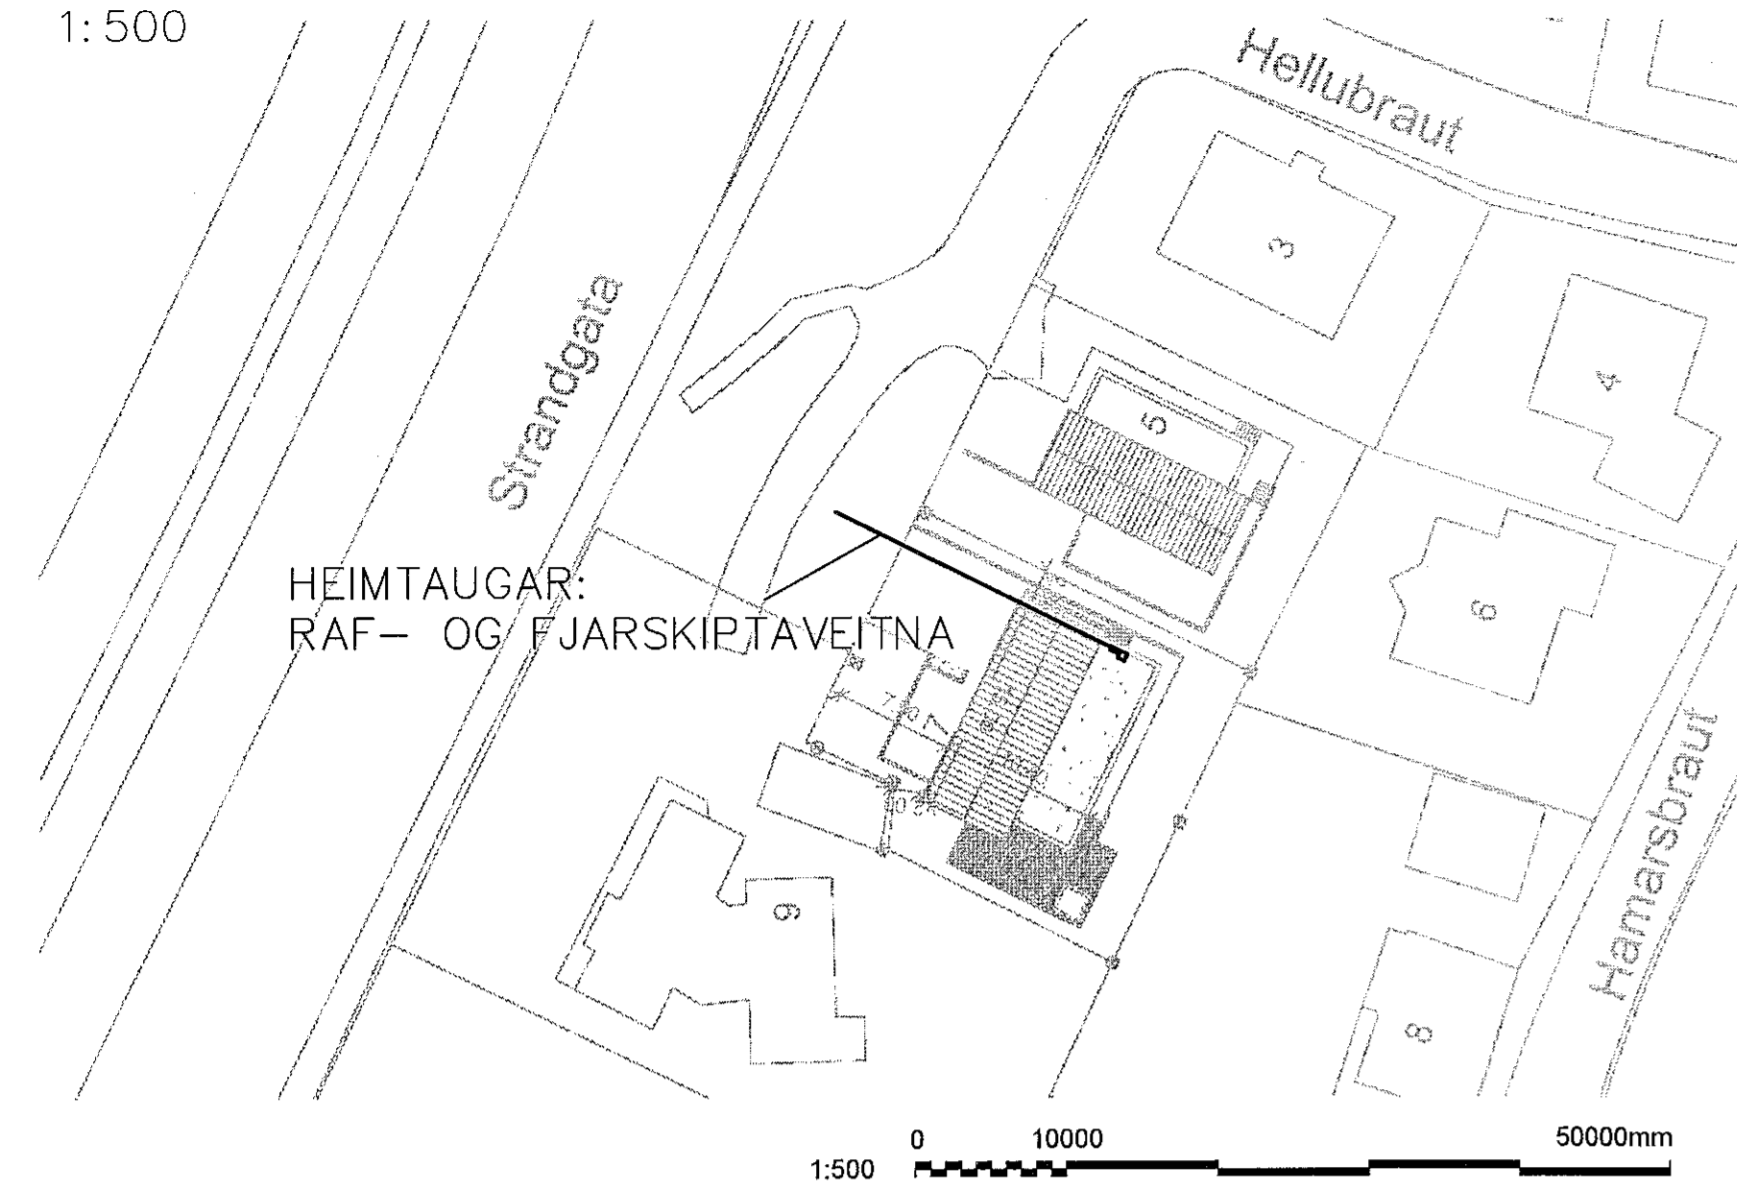

UNDIRRITUN SAMRÆMINGARHÖNNUNAR
Sigurður Steinar Jónsson

AFSTÖÐUMYND
1:500

HEIMTAUGAR:
RAF- OG FJARSKIPTAVEITNA