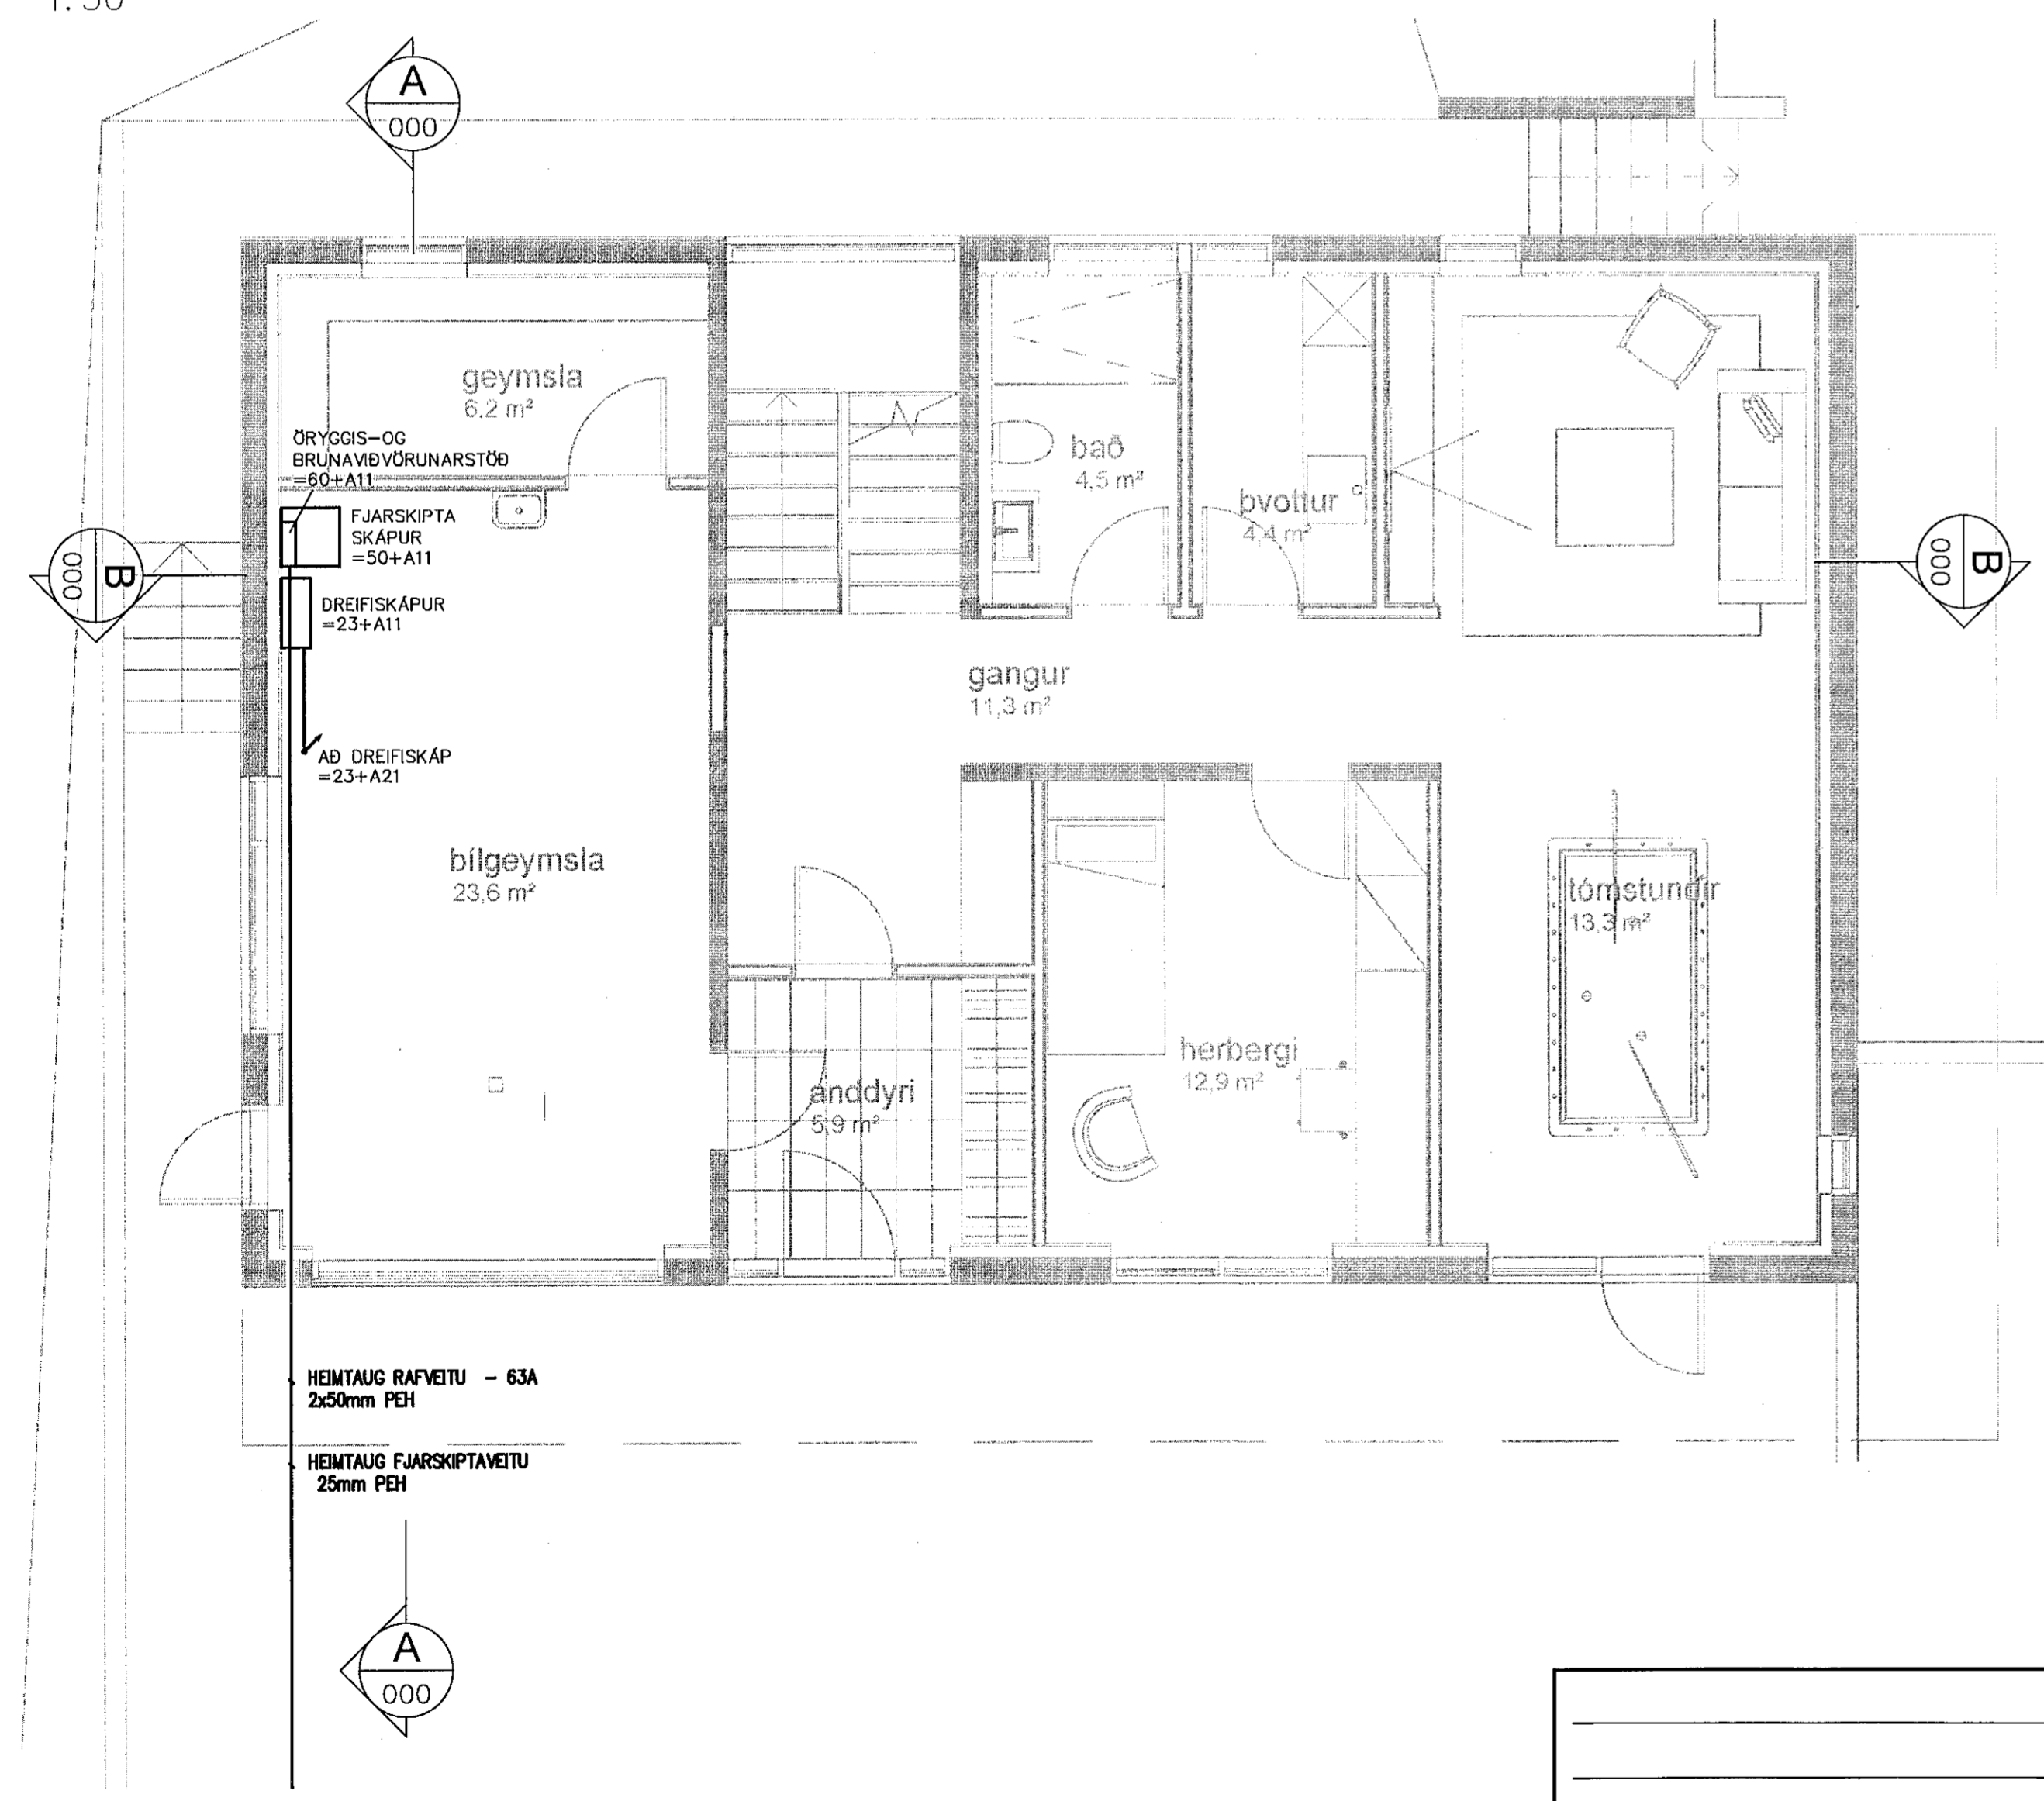

GRUNNMYND 1.HÆÐ
1:50