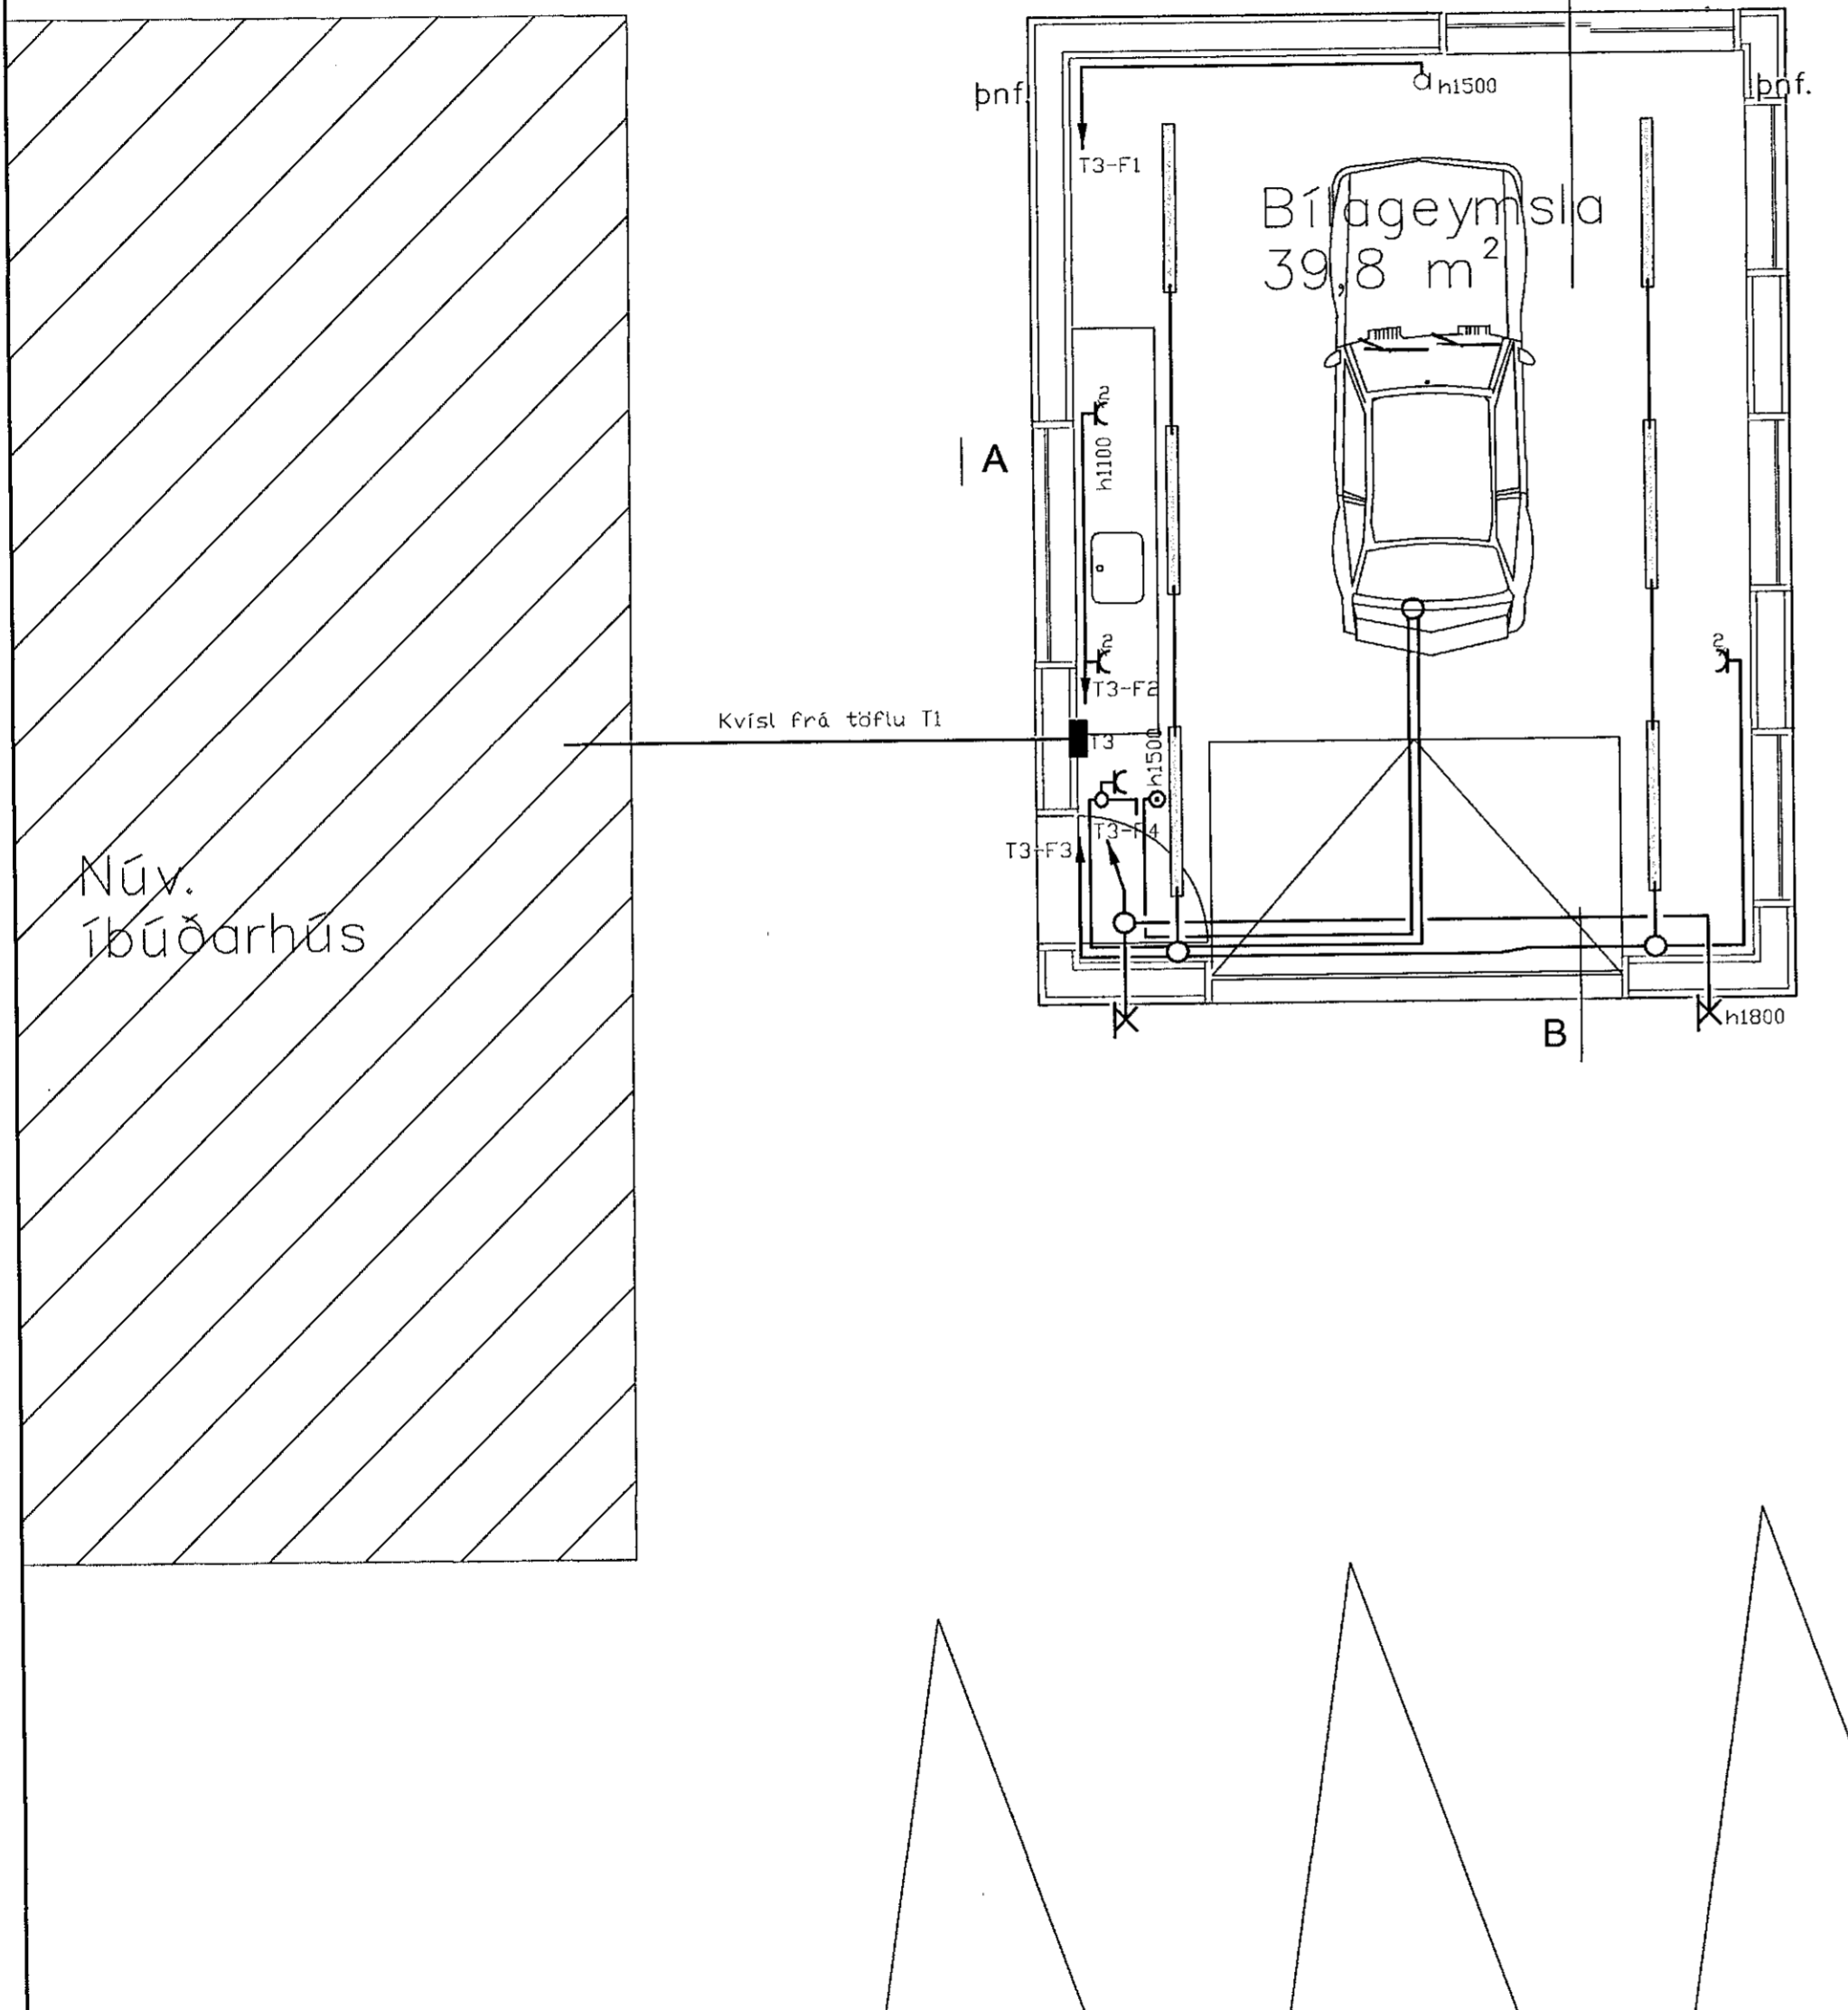

Rakabéttur lampi 2700lm IP65
 Modus PL LED 20W 2700lm
 Áfellður lampi, IP65
 Stærð: 1275x84x100 mm
 Botni: PS / Hlífi: PC

Nýv. íbúðarhús

Samþykkt þann
11 JUL 2019
 Byggingarfulltrúinn í Hafnarfirði
 F.h. Sigurður Steinar Jónsson

sei

Br.	Dags.	Breyting	TEKNIÞJÓNUSTAN SF Ármúla 1-10B Reykjavík s. gsm 8980723 e-mail audunn@tth.is 250250-3989	Hrauntung 1 Hafnarf. Bílagageymsla, grunnmynd Lágspennulagnir og einlínumynd Raflagnateikning	Hannað.: AK Teikn.: AK Kvardi.: 1:50 Nr.: 190701	Dags.: 04.2019 Yfirfarid.: Blað.: Af.:
-----	-------	----------	--	--	---	---