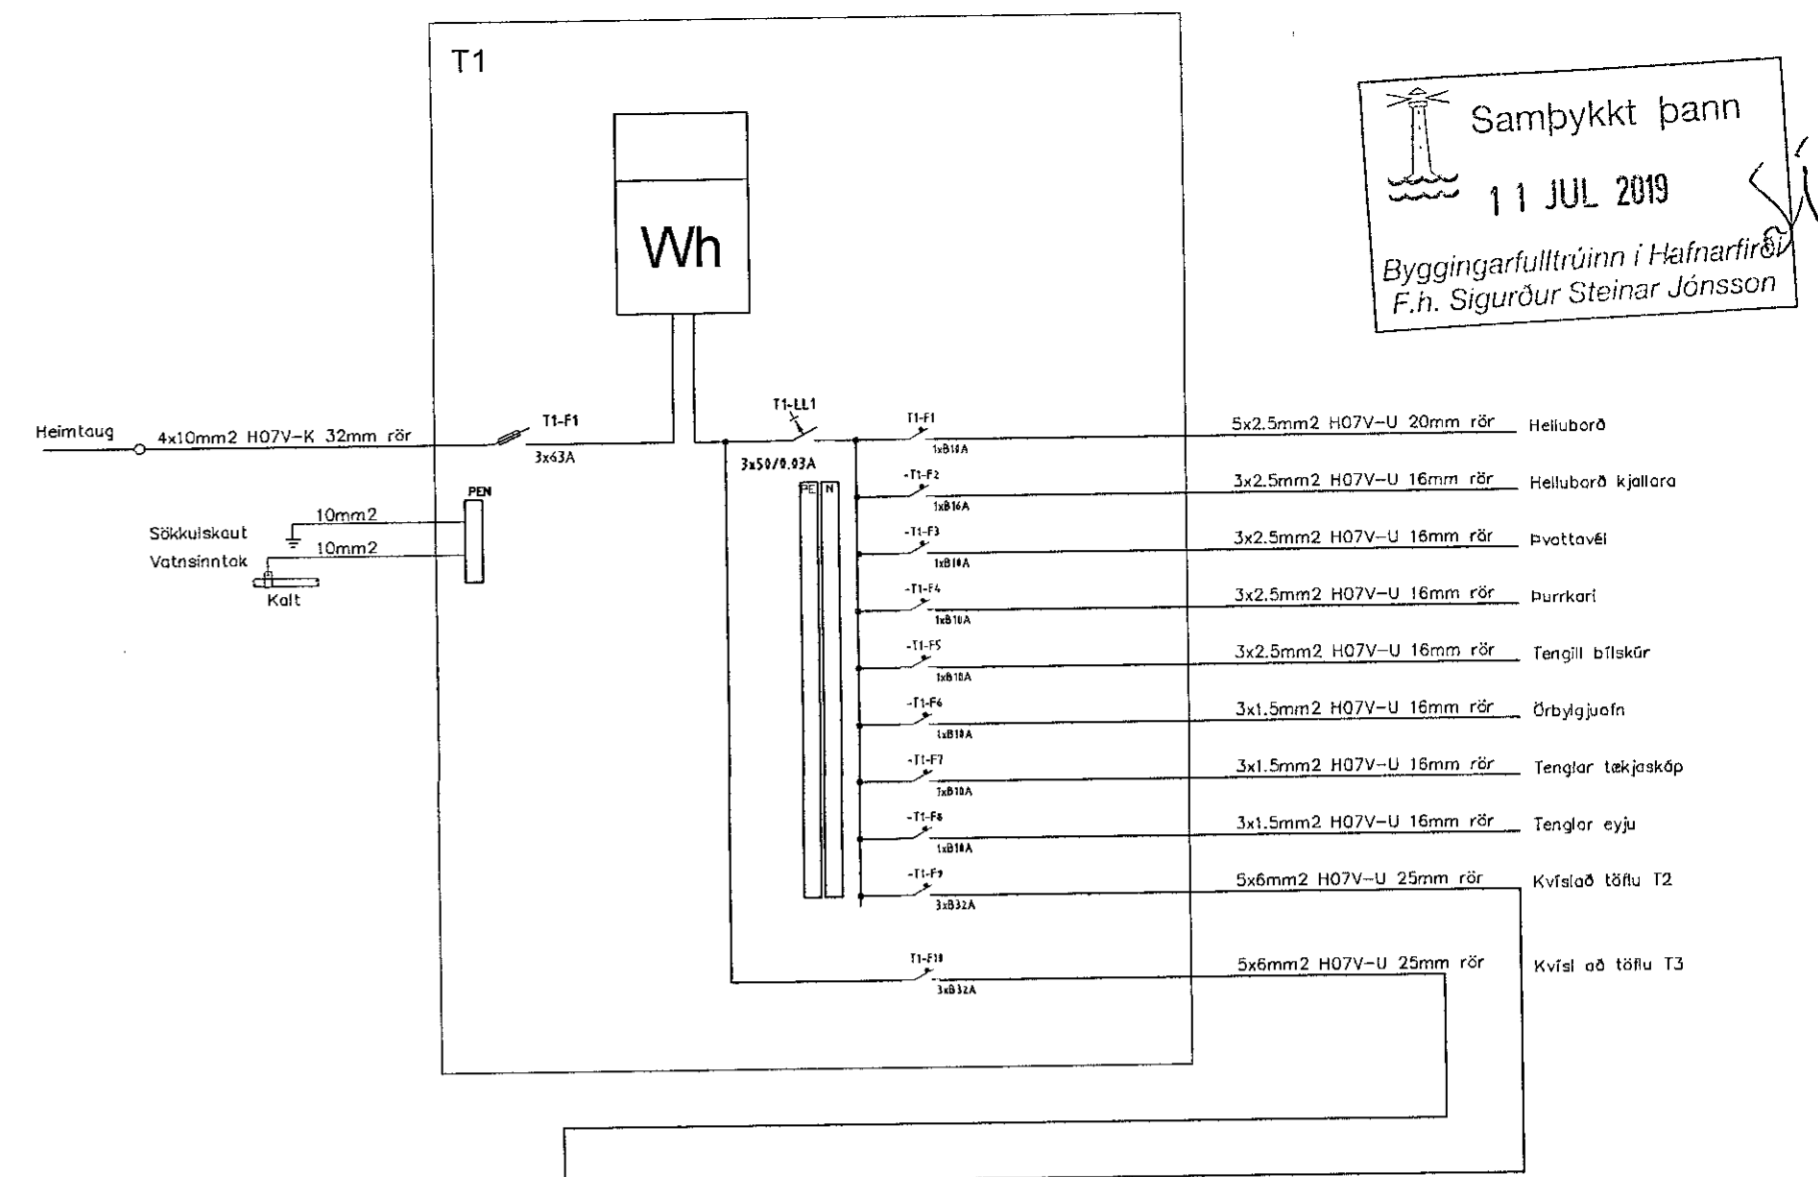

Rakabéttur lampi 2700lm IP65
 Modus PL LED 20W 2700lm
 Áfellður lampi, IP65
 Stærð: 1275x84x100 mm
 Botni: PS / Hlífi: PC

Nýv. íbúðarhús

Samþykkt þann
11 JUL 2019
 Byggingarfulltrúinn í Hafnarfirði
 F.h. Sigurður Steinar Jónsson