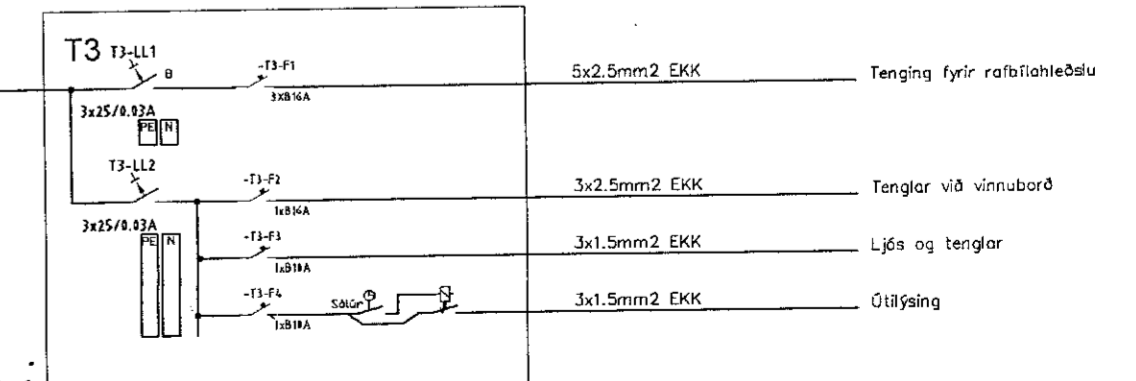

Rakabéttur lampi 2700lm IP65
 Modus PL LED 20W 2700lm
 Áfellður lampi, IP65
 Stærð: 1275x84x100 mm
 Botni: PS / Hlífi: PC

Nýv. íbúðarhús

Samþykkt þann
11 JUL 2019
 Byggingarfulltrúinn í Hafnarfirði
 F.h. Sigurður Steinar Jónsson