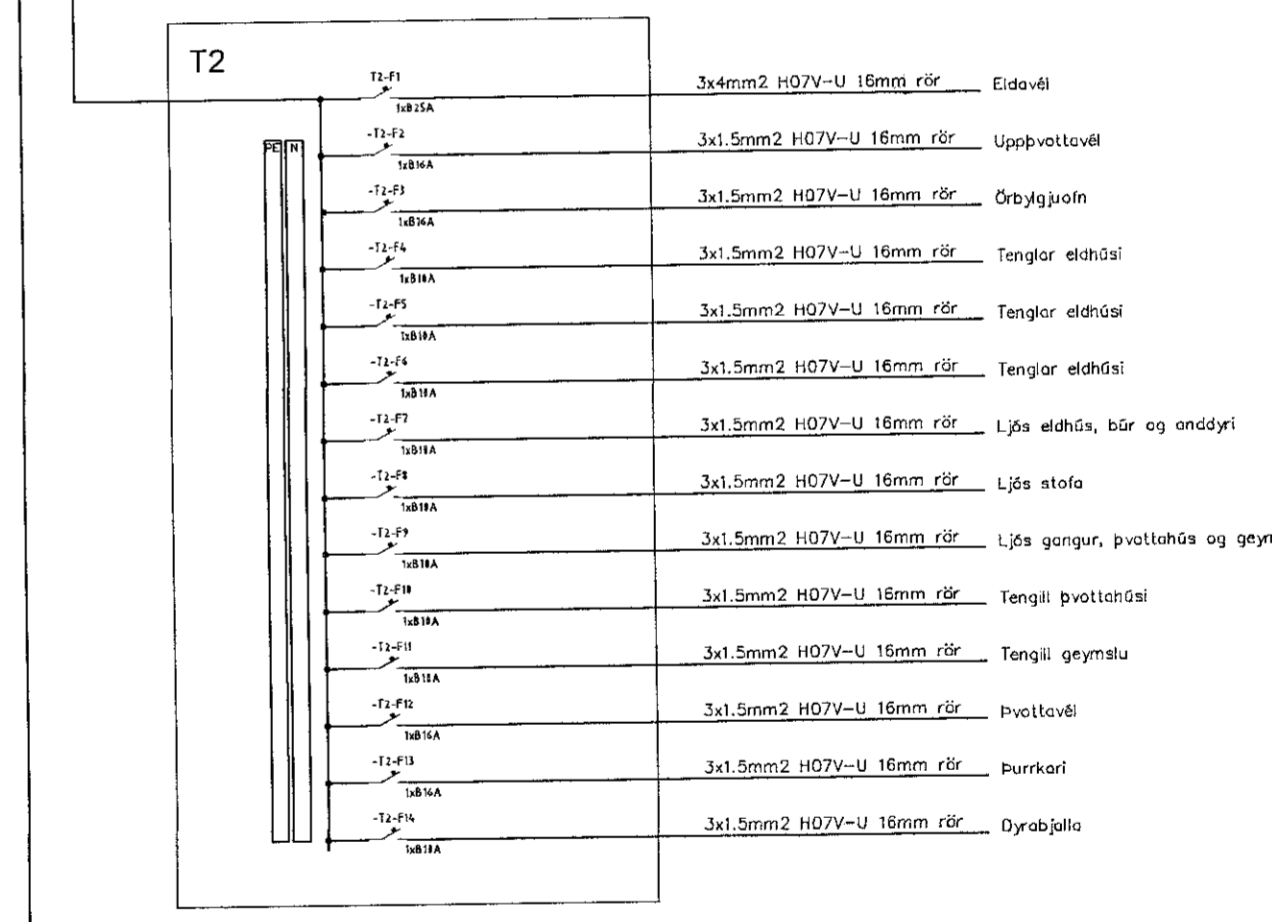

Rakabéttur lampi 2700lm IP65
 Modus PL LED 20W 2700lm
 Áfellður lampi, IP65
 Stærð: 1275x84x100 mm
 Botni: PS / Hlífi: PC

Nýv. íbúðarhús

Samþykkt þann
11 JUL 2019
 Byggingarfulltrúinn í Hafnarfirði
 F.h. Sigurður Steinar Jónsson