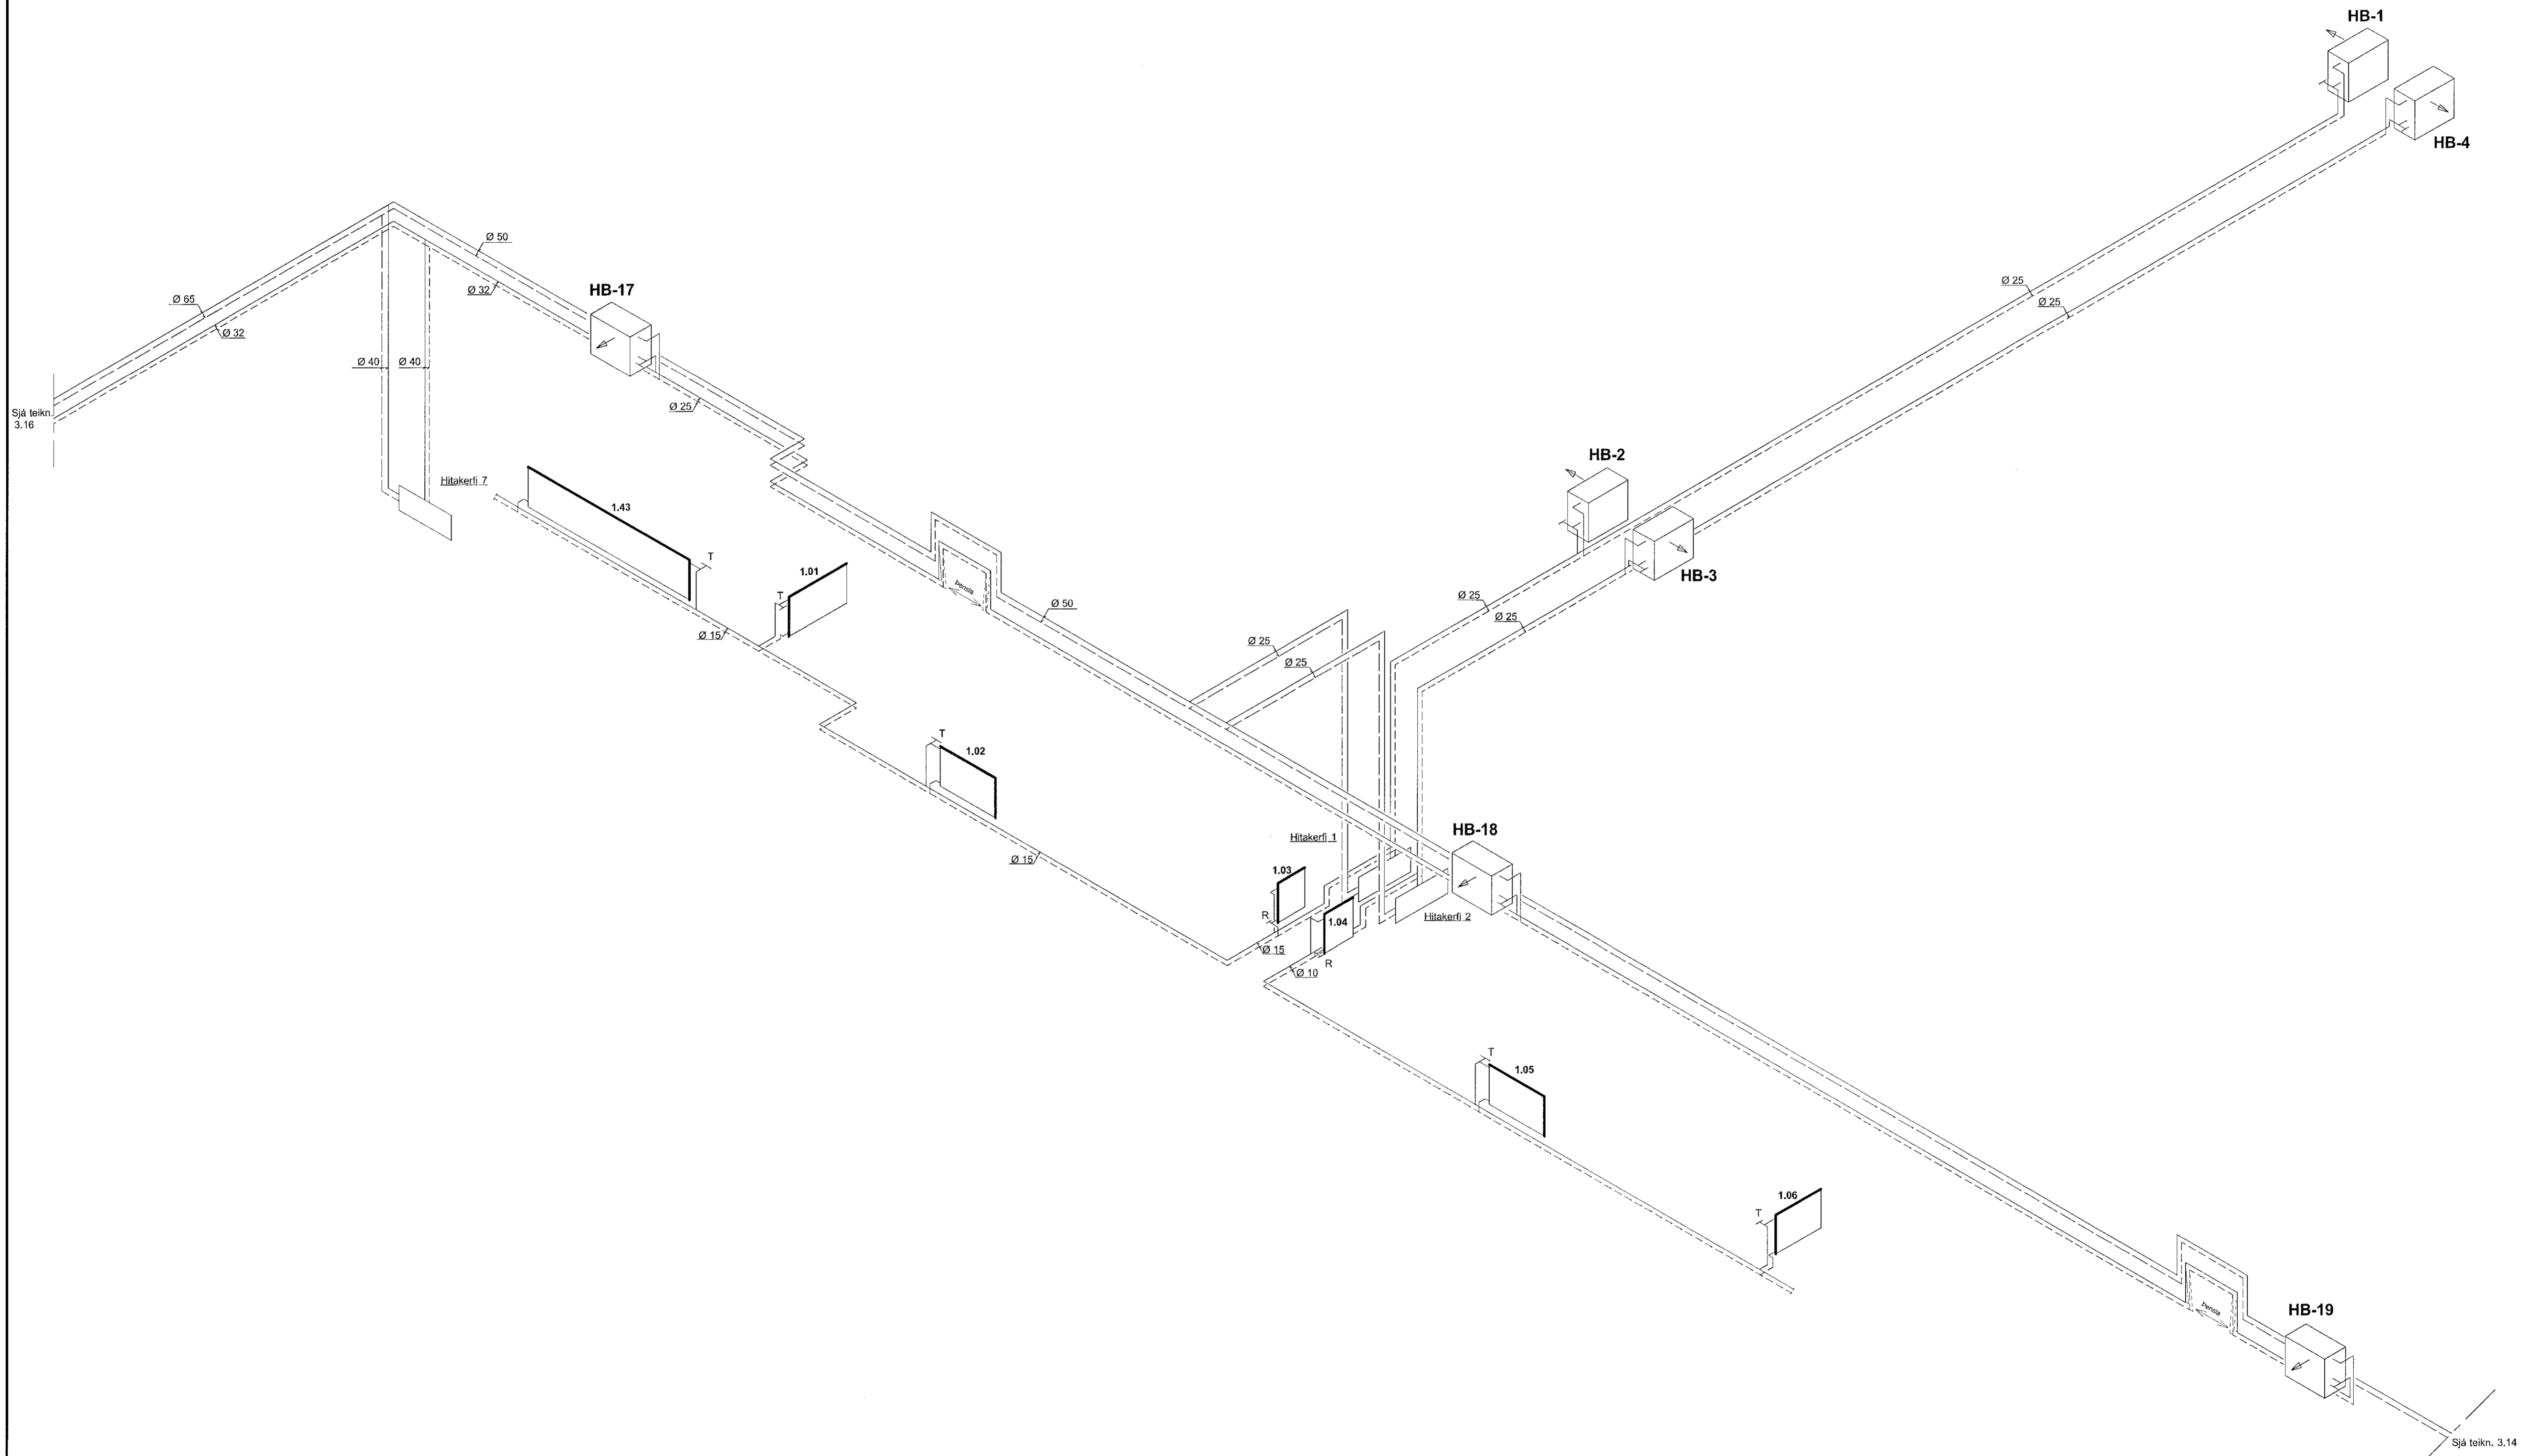

RÚMMYND AF HITALÖGNUM: HITAKERFI 1 OG 2, OG HLUTI AF HITAKERFI 7. MKV.1:50  
 SJÁ YFIRLITSMYND AF RÚMMYND Á TEIKN.NR. 3.12

Samþykkt þann  
 26 JUL 2019  
 Byggingarfulltrúinn í Hafnarfirði  
 F.H. Sigurður Steinar Jónsson

SJÁ SKÝRINGAR Á TEIKNINGU NR. 3.00

TEIKN.NR. 3.13	 Tæknivangur ehf. KT.450586-1889 Kirkjustétt 26, 113 Reykjavík Sími: 564 22 44, Netf. tv@vortex.is
DAGS. AÐALTEIKNINGA: 12.03.2019	
KVARDI: 1:50	
DAGS: 28.06. 2019	
HANNAÐ: MG	VERKEFNI: ÍSHELLA 1 Í HAFNARFIRÐI
TEIKNAD: MG	LAGNIR: RÚMMYND AF HITALÖGNUM - HITAKERFI 1,2 OG 7 AÐ HLUTA
YFIRFARID:  Magnús Gylfason 41201251-4199	 Undirskrift Adalhönnuógar 41091162-2509