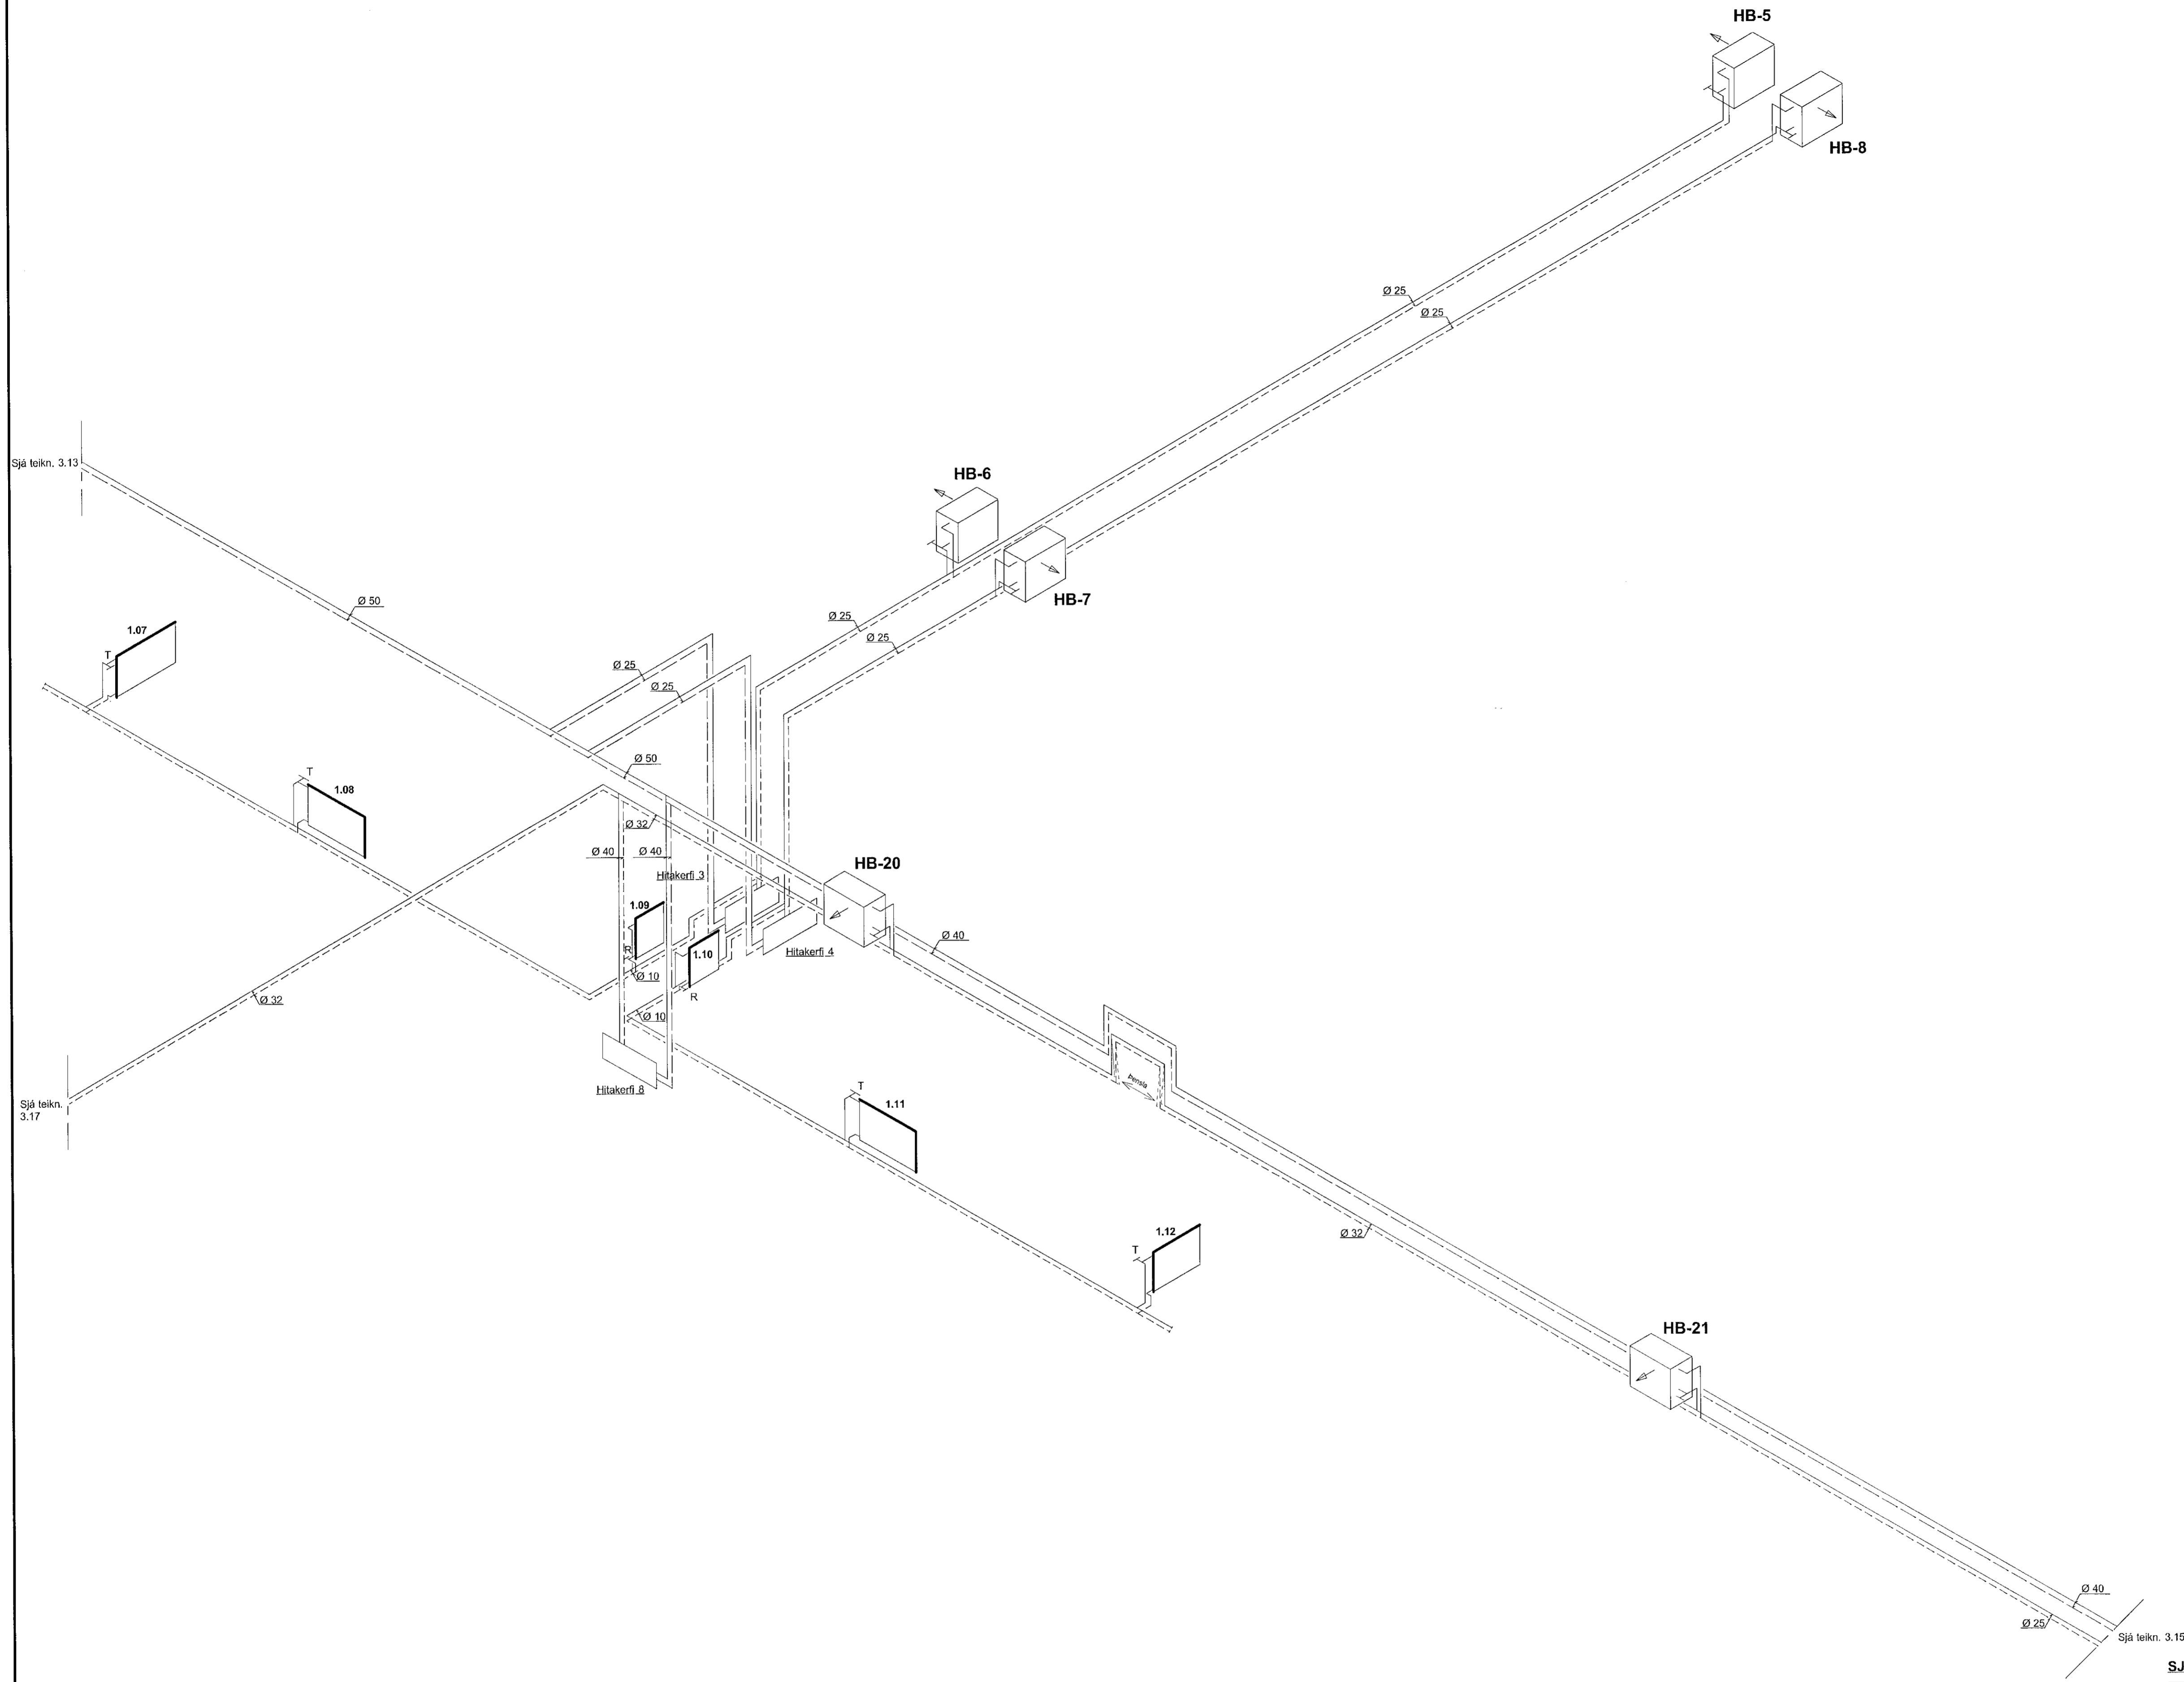

RÚMMYND AF HITALÖGNUM: HITAKERFI 3 OG 4, OG HLUTI AF HITAKERFI 8 MKV.1:50
 SJÁ YFIRLITSMYND AF RÚMMYND Á TEIKN.NR. 3.12

Samþykkt þann
 26 JUL 2019
 Byggingarfulltrúinn í Hafnarfirði
 F.h. Sigurður Steinar Jónsson

SJÁ SKÝRINGAR Á TEIKNINGU NR. 3.00

TEIKN.NR. 3.14	 Tæknivangur ehf. K.T.450506-1899 Kirkjustíttí 26, 113 Reykjavík Sími: 564 22 44, Netf. tv@vortex.is
DAGS, AÐALTEIKNINGA: 12.03.2019	
KVARDI: 1:50	
DAGS: 28.06.2019	
HANNAÐ: MG	VERKEFNI: ÍSHELLA 1 Í HAFNARFIRÐI
TEIKNAD: MG	LAGNIR: RÚMMYND AF HITALÖGNUM - HITAKERFI 3,4 OG 8 AÐ HLUTA
YFIRFARID: 	Undirskrit: 