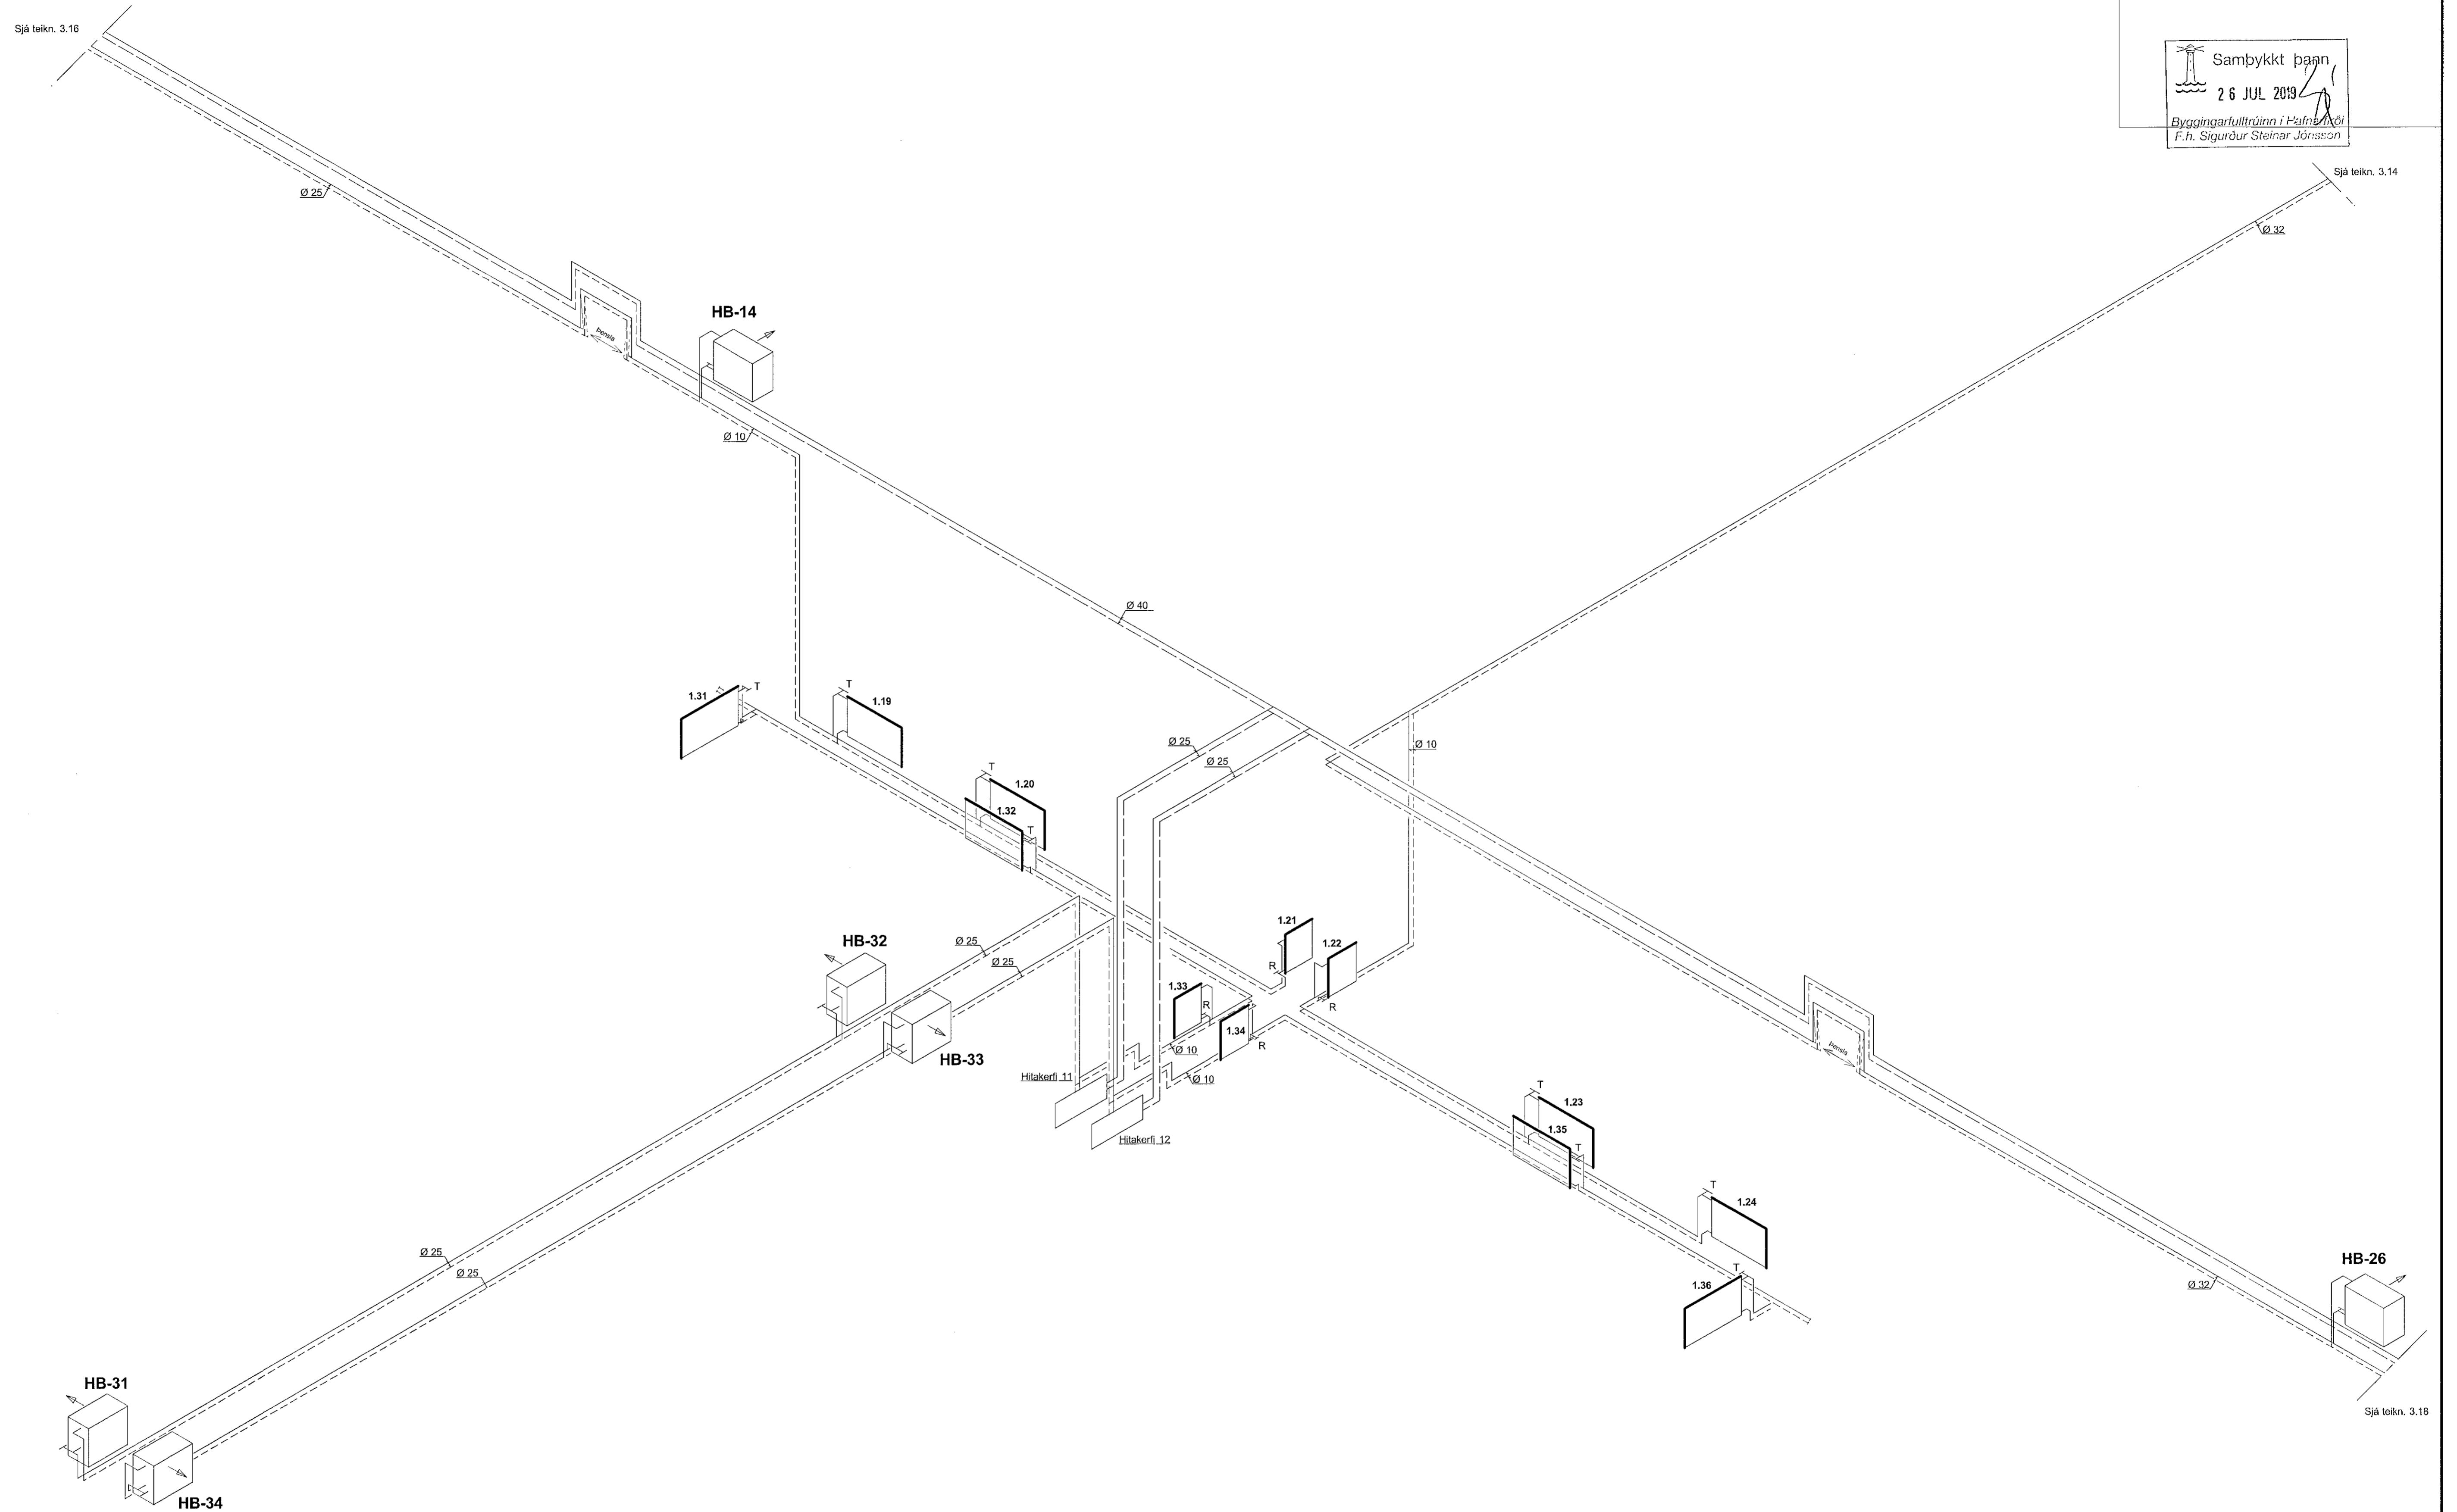

RÚMMYND AF HITALÖGNUM: HITAKERFI 11 OG 12 OG 7 OG 8 AÐ HLUTA, MKV.1:50
 SJÁ YFIRLITSMYND AF RÚMMYND Á TEIKN.NR. 3.12

Samþykkt þágn
 26 JUL 2019
 Byggingarfulltrúinn í Pálmaráði
 F.h. Sigurður Steinar Jónsson

SJÁ SKÝRINGAR Á TEIKNINGU NR. 3.00

TEIKN.NR.: 3.17	 Tæknivangur ehf. KT. 450586-1889 Kirkjubúli 25, 113 Reykjavík Sími: 564 22 44, Netf. tv@vortex.is
DAGS. AÐALTEIKNINGA: 12.03.2018	
KVARDI: 1:50	
DAGS: 28.06. 2019	
HANNAD: MG	VERKEFNI: ÍSHELLA 1 í HAFNARFIRDI
TEIKNAD: MG	LAGNIR: RÚMMYND AF HITALÖGNUM - HITAKERFI 11,12 og 7 og 8 AÐ HLUTA
YFIRFARID: <i>Magnús Gylfason</i> Magnús Gylfason 4201231-4199	<i>Ólafur Þorvaldur</i> Undirskrift Aðalhönnuðar 4201162-3509