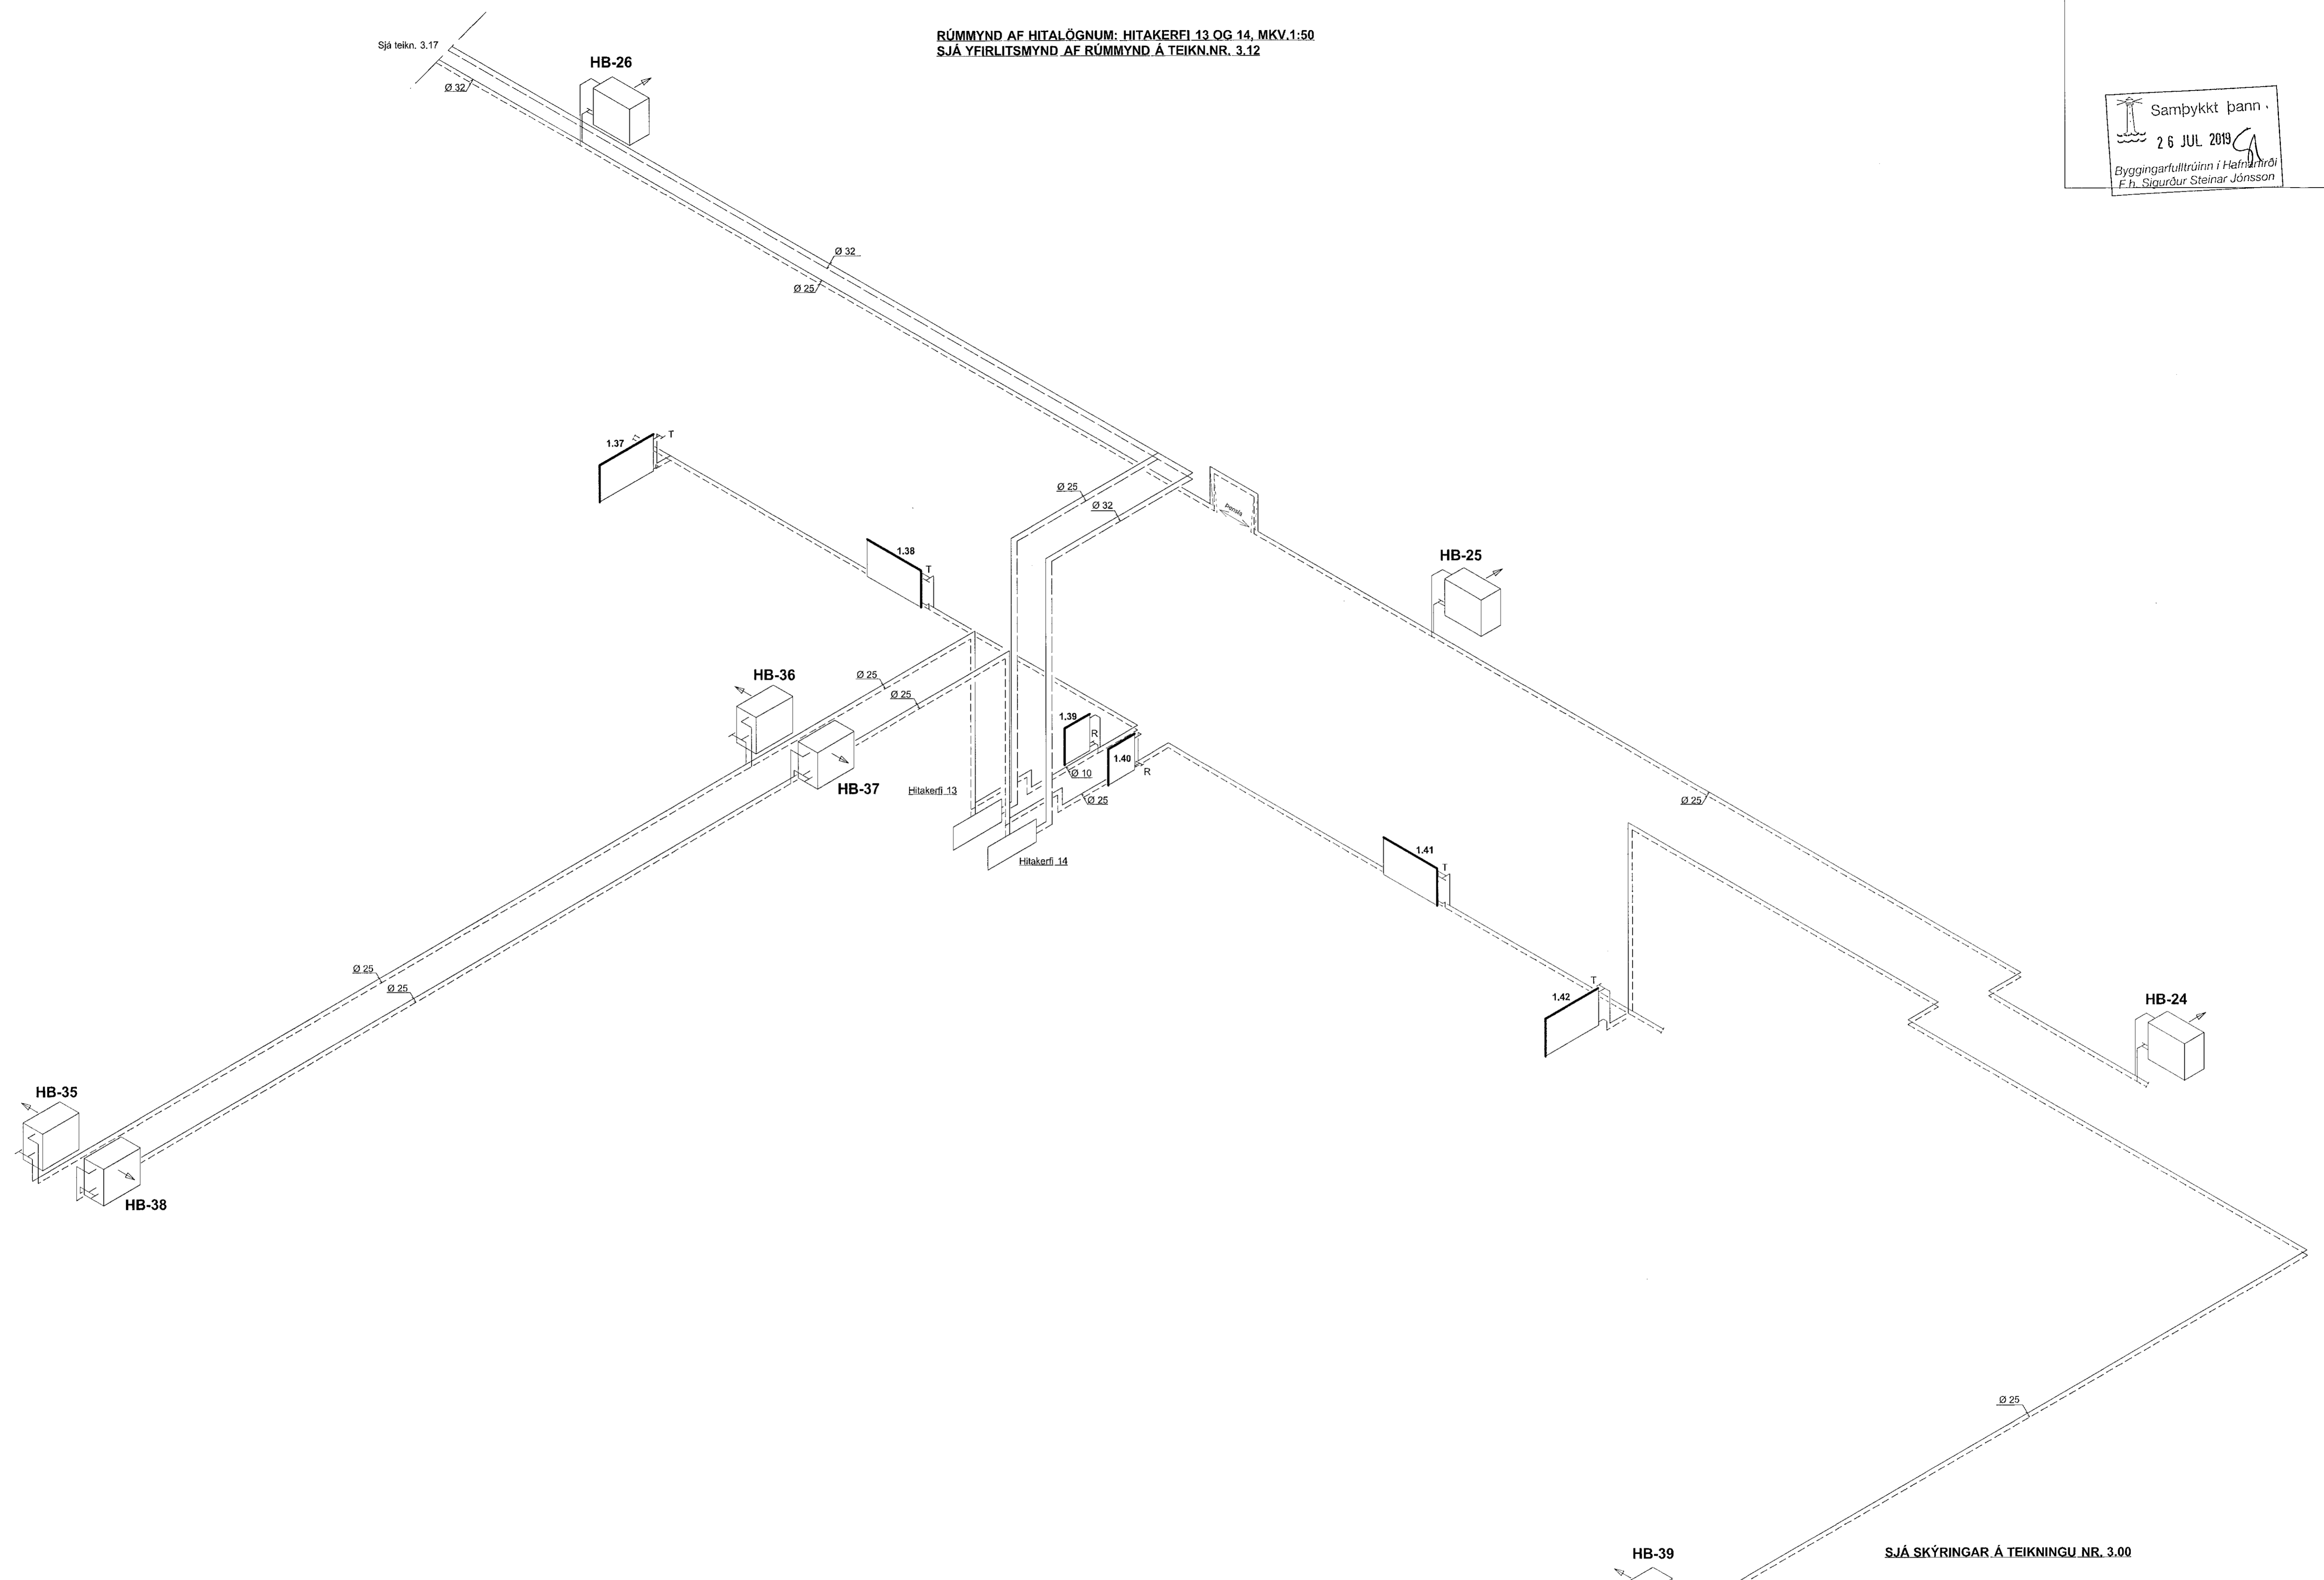

Sjá tekn. 3.17
Ø 32

RÚMMYND AF HITALÖGNUM: HITAKERFI 13 OG 14, MKV.1:50
SJÁ YFIRLITSMYND AF RÚMMYND Á TEIKN.NR. 3.12

Samþykkt þann
26 JUL 2019
Byggingartillittrúinn í Hafnarfirði
F.h. Sigurður Steinar Jónsson

SJÁ SKÝRINGAR Á TEIKNINGU NR. 3.00

TEIKN.NR. 3.18	TV Tæknivangur ehf. KT 450586-1889 Kirkjubútt 26, 113 Reykjavík Sími: 564 22 44, Netf. tv@vortex.is
DAGS. AÐALTEIKNINGA: 12.03.2019	
KVARDI: 1:50	
DAGS: 28.06. 2019	
HANNAD: MG	VERKEFNI: ÍSHELLA 1 í HAFNARFIRÐI
TEIKNAD: MG	LAGNIR: RÚMMYND AF HITALÖGNUM - HITAKERFI 13 OG 14
YFIRFARIÐ: <i>Magnús Gylfason</i> Magnús Gylfason kl.201251-1199	<i>Adalsteinur</i> Undirskrift Adalsteinuðar kl.01162-3599