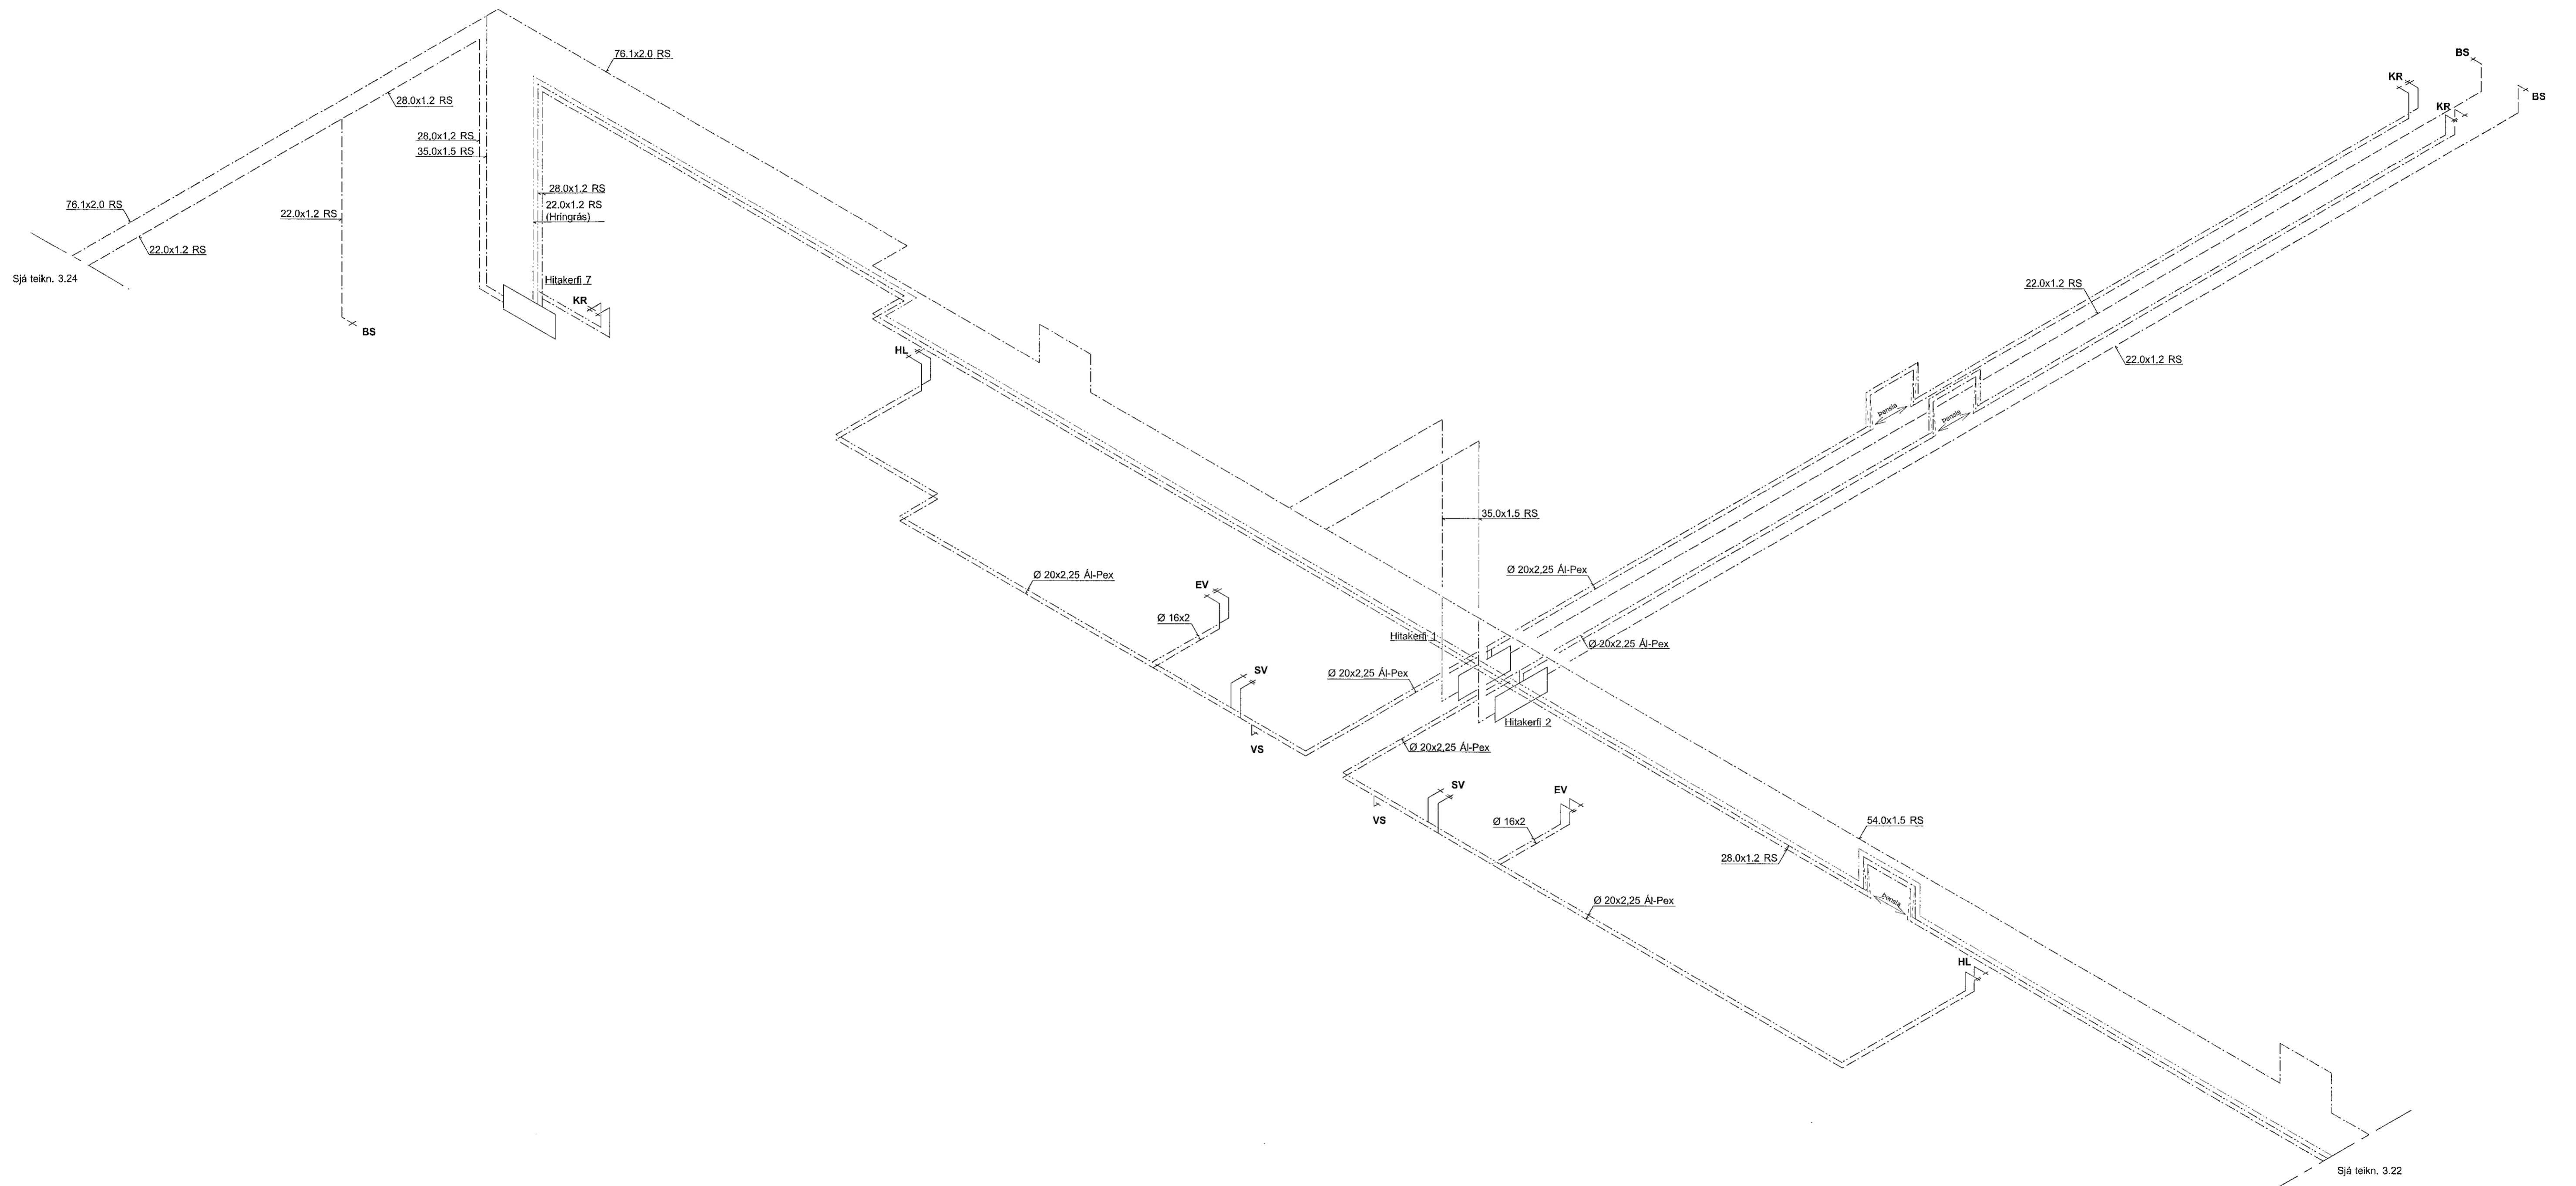

LAGNIR: RÚMMYND AF NEYSLUVATNSLÖGNUM , MKV. 1:50
 RÚMMYND AF NEYSLUVATNSLÖGNUM: KERFI I OG 2, OG HLUTI AF KERFI 7. MKV.1:50
 SJÁ YFIRLITSMYND AF RÚMMYND Á TEIKN.NR. 3.20

SJÁ SKÝRINGAR Á TEIKNINGU NR. 3.00

TEIKN.NR. 3.21	Tæknivangur ehf. KT.450586-1889 Kirkustétt 28, 113 Reykjavík Sími: 564 22 44, Netf. tv@vortex.is
DAGS. AÐALTEIKNINGA: 12.03.2019	
KVARDI: 1:50	
DAGS: 28.06.2019	
HÁNNAD: MG	VERKEFNI: ÍSHELLA 1 Í HAFNARFIRÐI
TEIKNAD: MG	LAGNIR: RÚMMYND NEYSLUVATNSLAGNA-KERFI 1,2 OG 7 AÐ HLUÐA
YFIRFARID: <i>Magnús Gylfason</i>	Undirskrift: <i>Ólafur Steinar Jónsson</i>