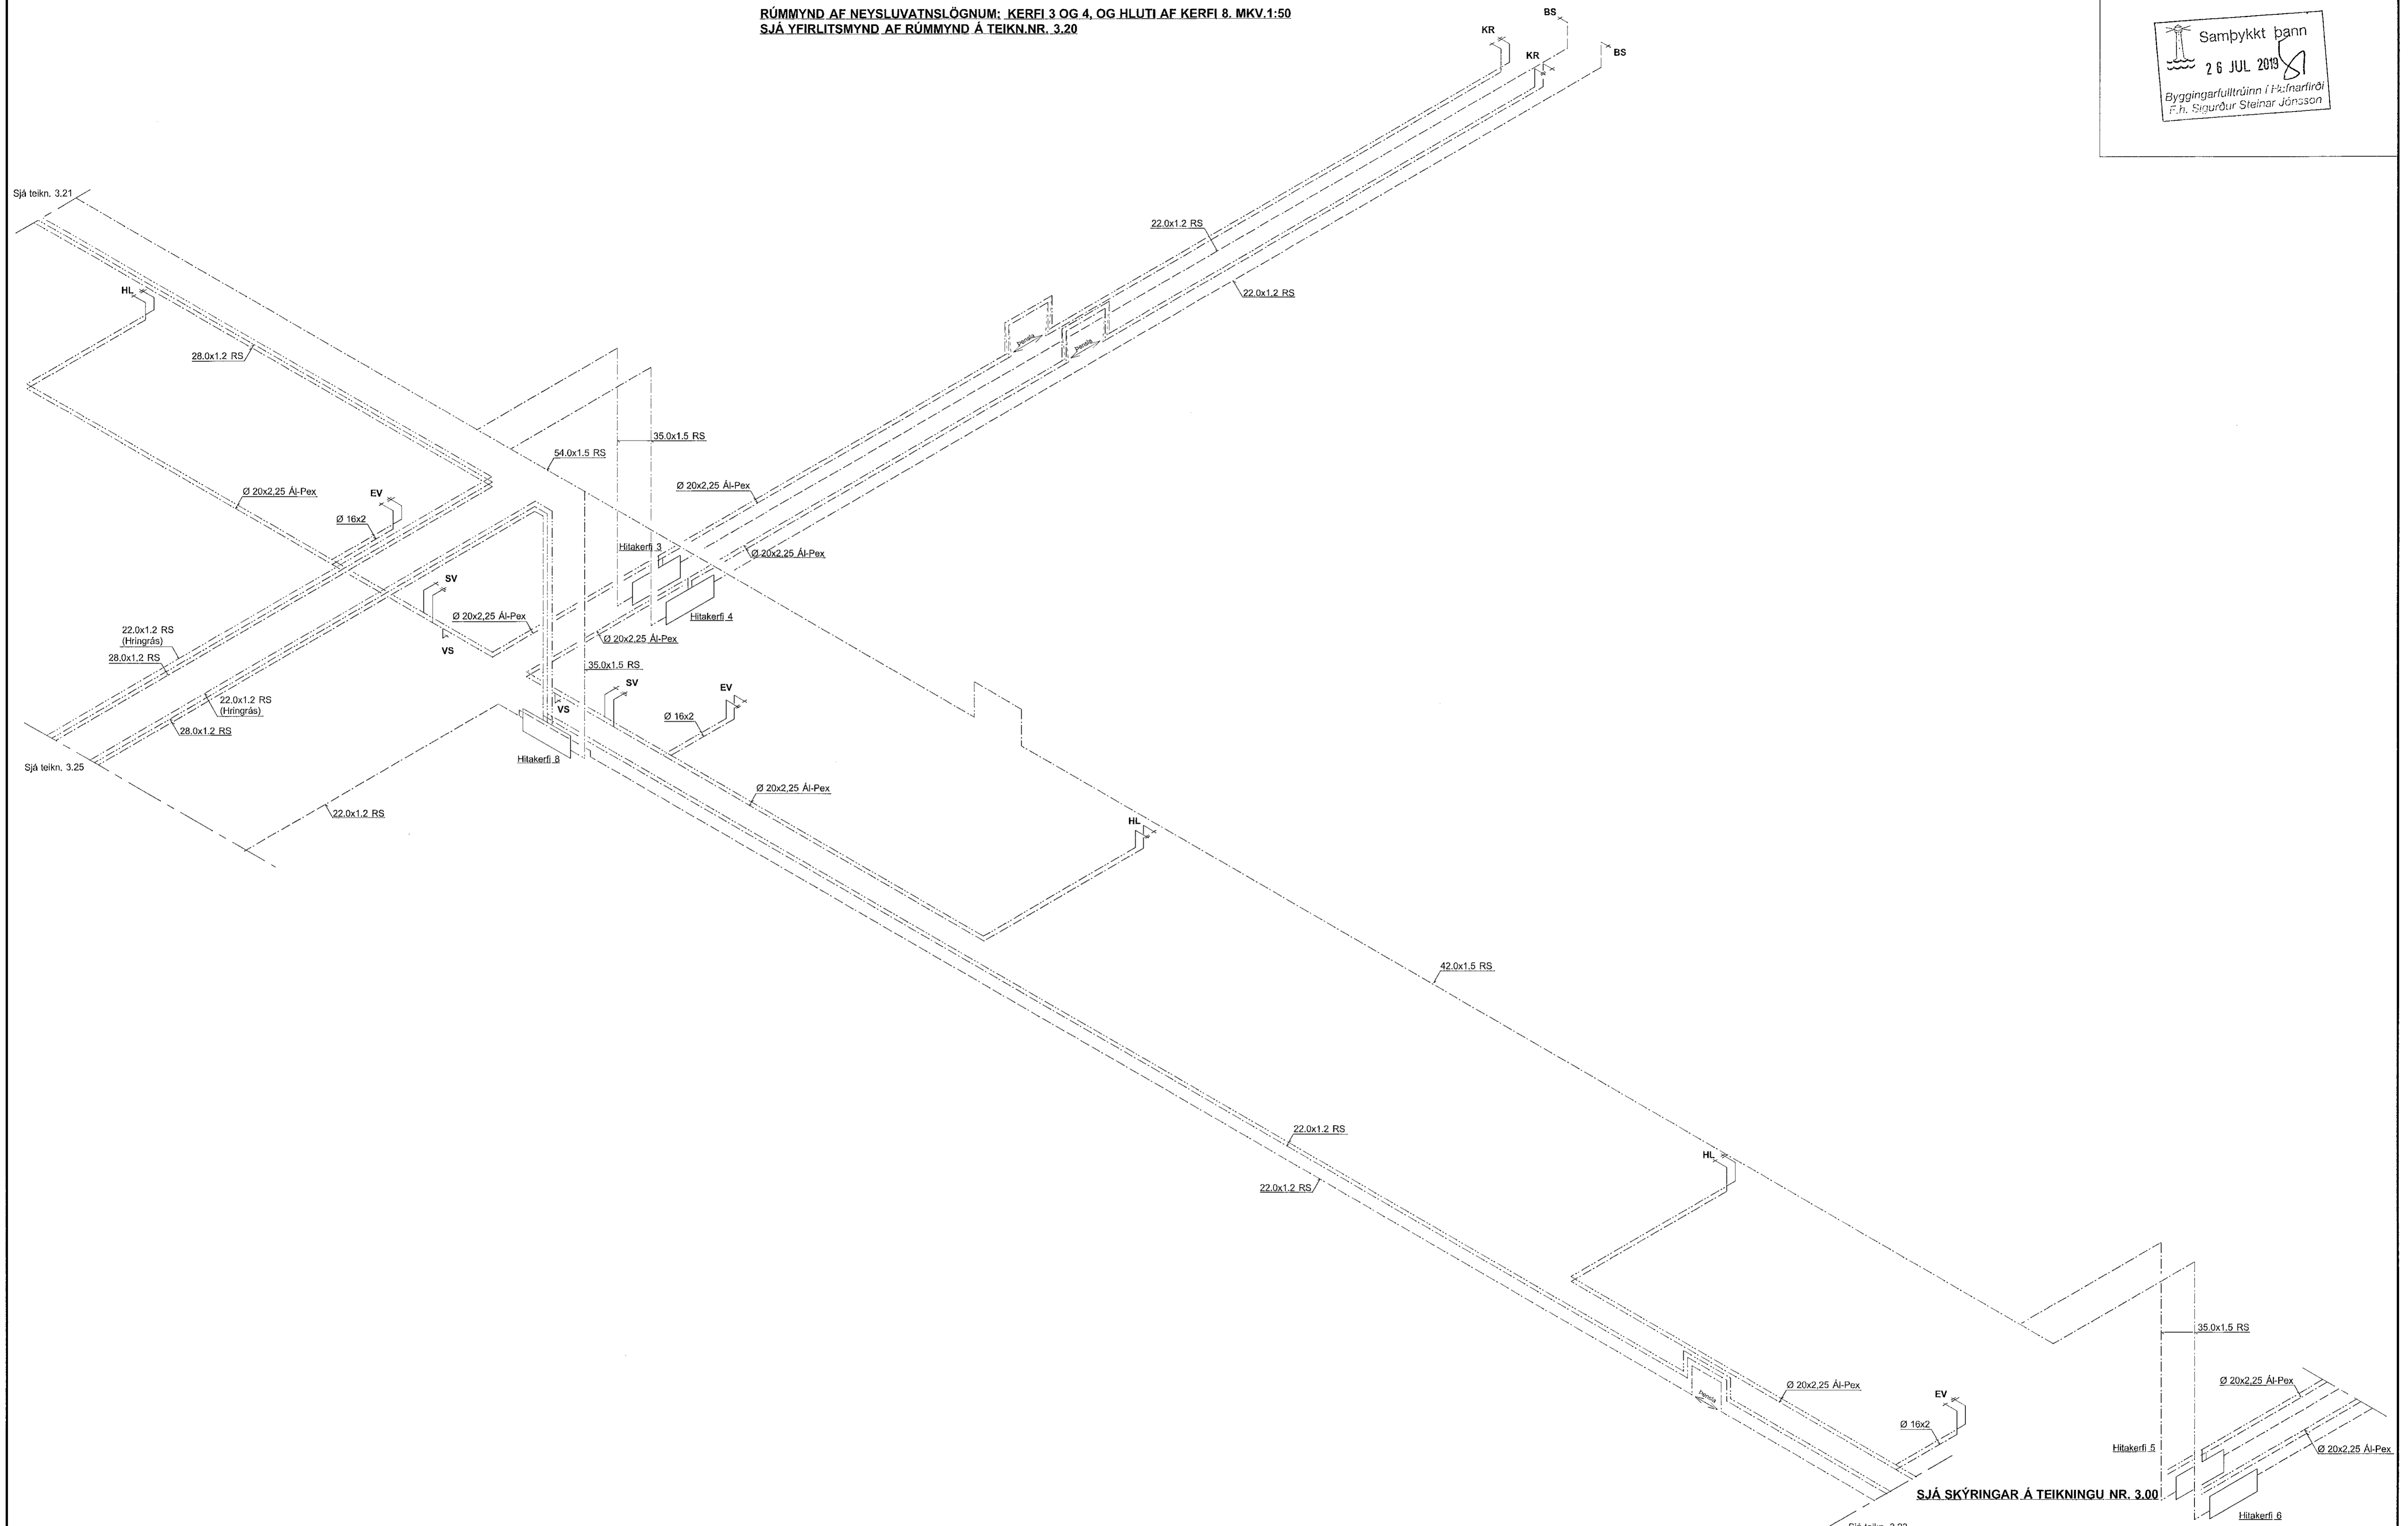

LAGNIR: RÚMMYND AF NEYSLUVATNSLÖGNUM , MKV. 1:50
 RÚMMYND AF NEYSLUVATNSLÖGNUM: KERFI 3 OG 4, OG HLUTI AF KERFI 8. MKV.1:50
 SJÁ YFIRLITSMYND AF RÚMMYND Á TEIKN.NR. 3.20

Samþykkt þann
 26 JUL 2019
 Byggingarfulltrúinn í Hafnarfirði
 F.h. Sigurður Steinar Jónsson

SJÁ SKÝRINGAR Á TEIKNINGU NR. 3.00

TEIKN.NR. 3.22	 Tæknivangur ehf. KT.450586-1889 Kirkjuleiti 26, 113 Reykjavík Sími: 564 22 44, Netf. tv@vortex.is
DAGS. AÐALTEIKNINGA: 12.03.2019	
KVARDI: 1:50	
DAGS: 28.06. 2019	
HANNAD: MG	VERKEFNI: ÍSHELLA 1 Í HAFNARFIRDI
TEIKNAD: MG	LAGNIR: RÚMMYND NEYSLUVATNSLAGNA-KERFI 3,4 OG 8 AD HLUTA
YFIRFARID: 	
Magnús Gylfason #201251-4192	Undirskrift Aðalhönnuðar #1.001162-3509