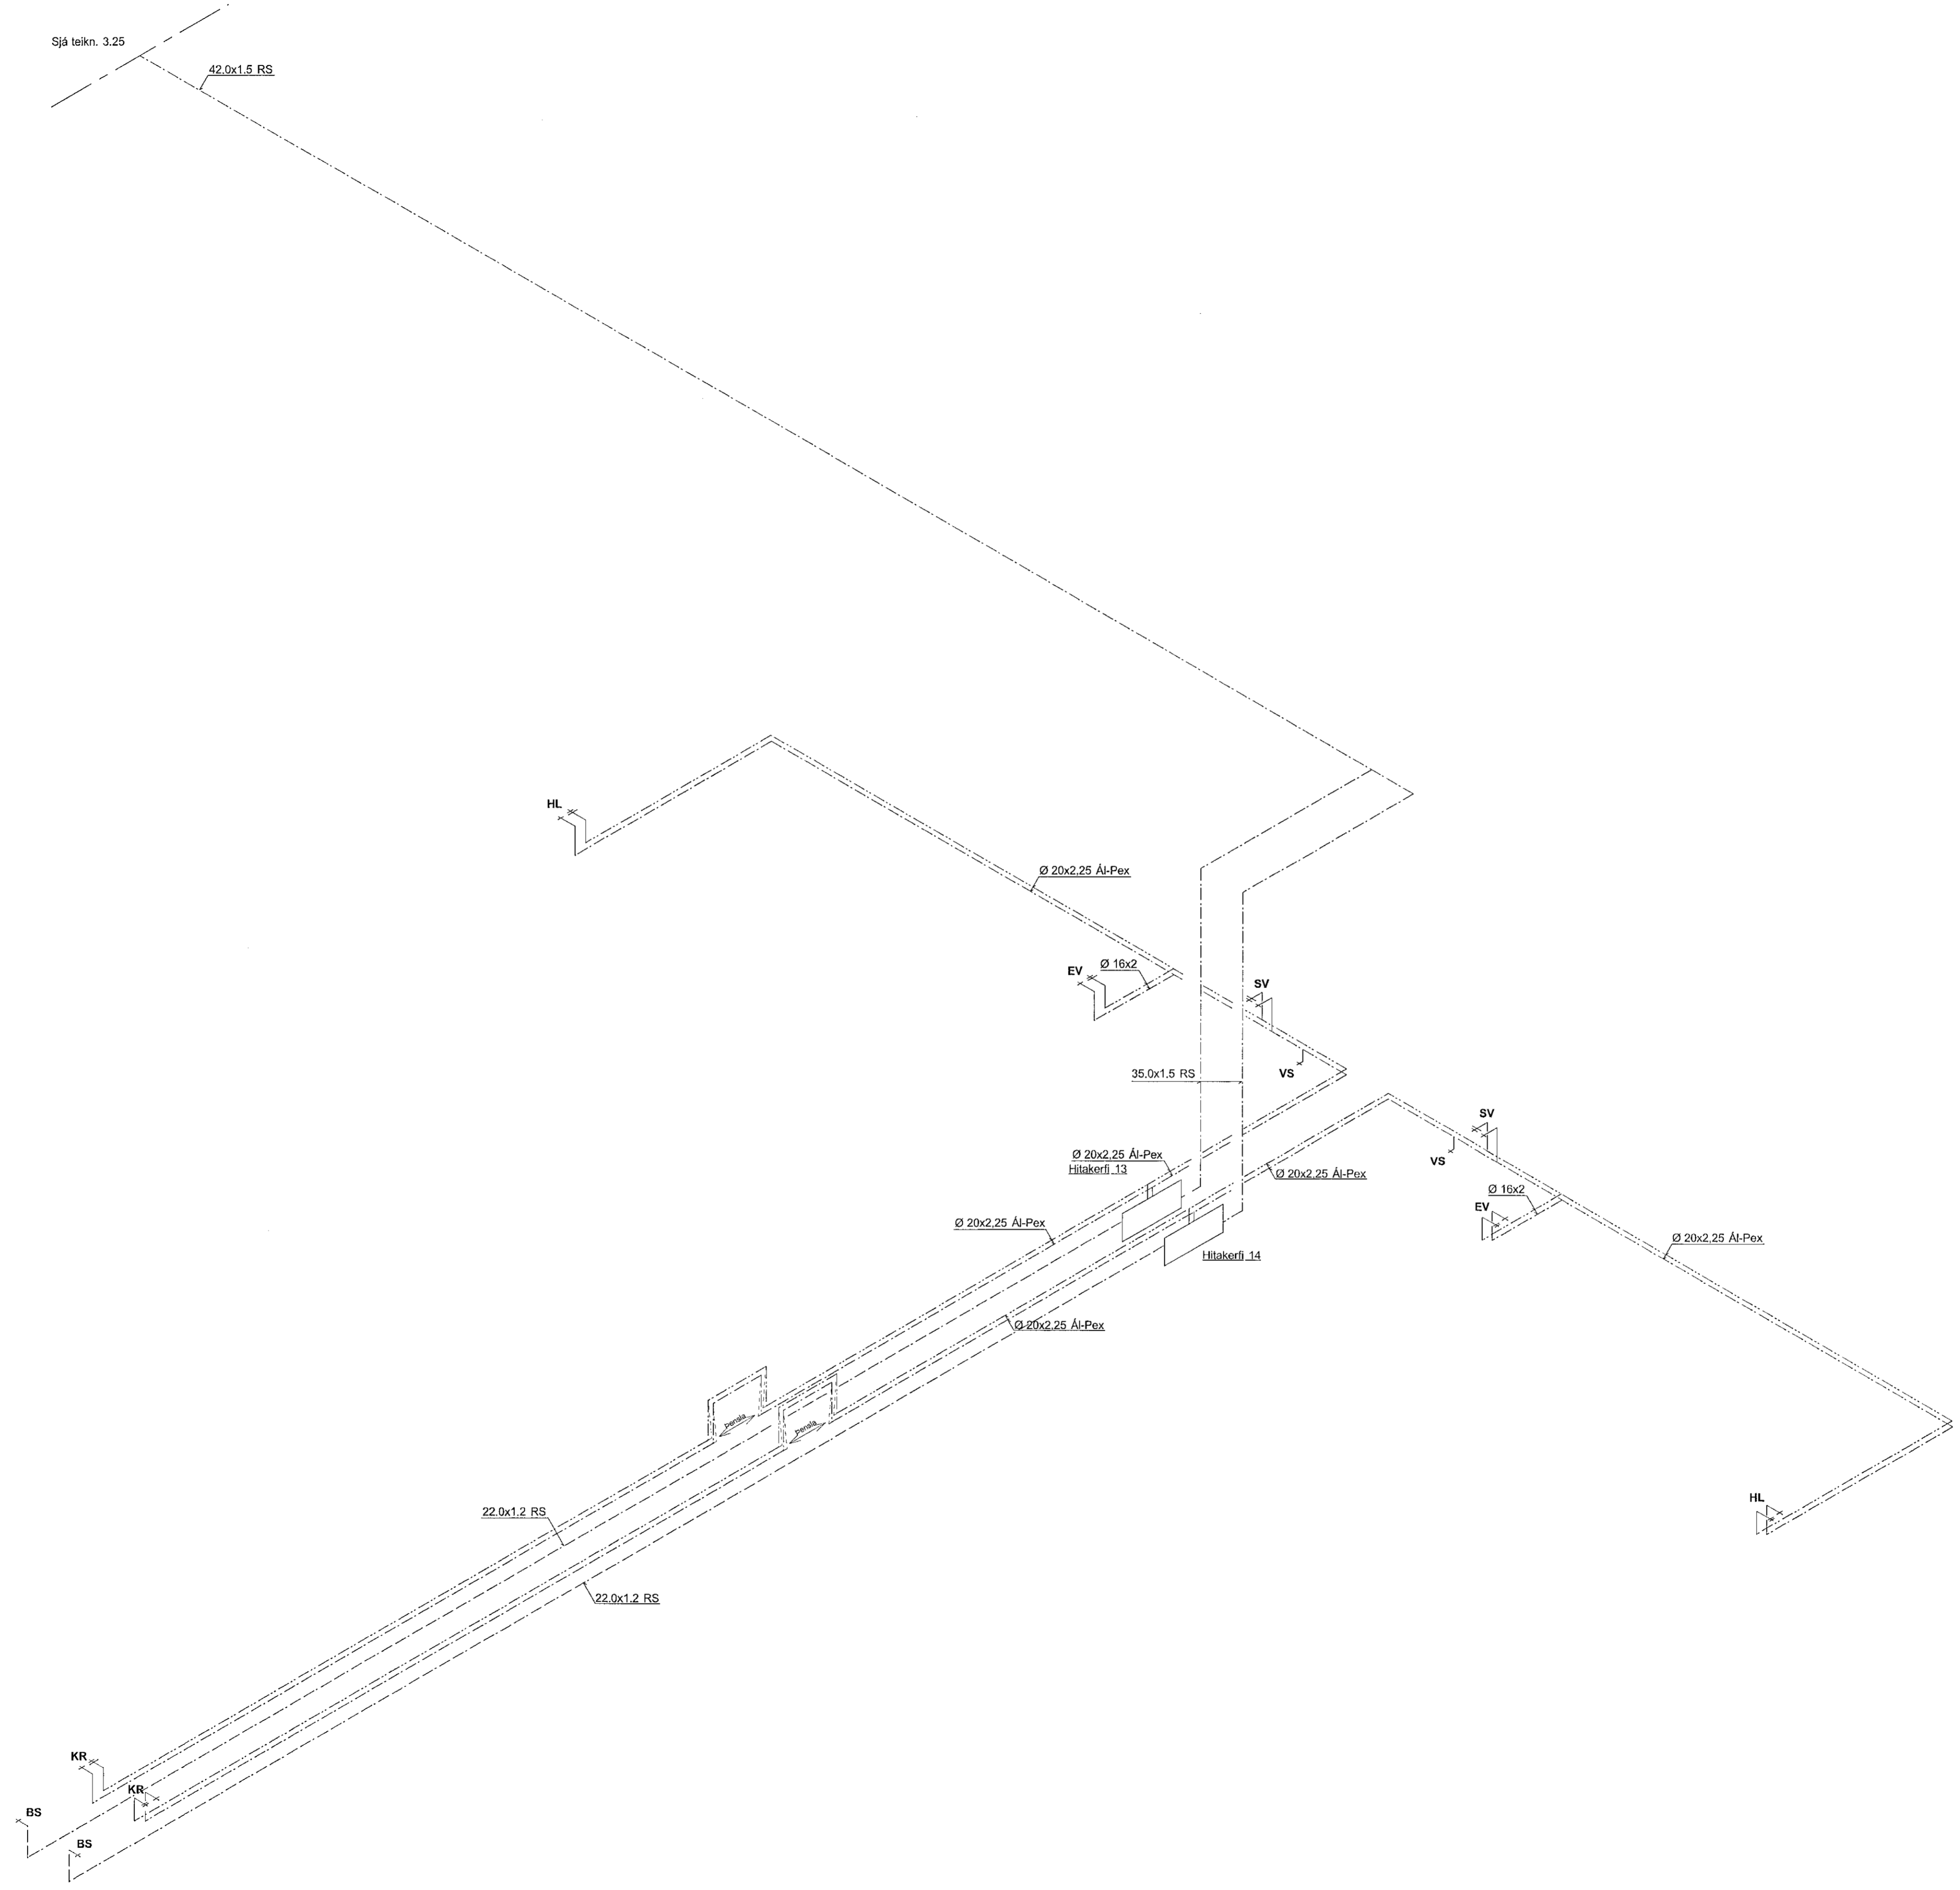

LAGNIR: RÚMMYND AF NEYSLUVATNSLÖGNUM , MKV. 1:50  
RÚMMYND AF NEYSLUVATNSLÖGNUM: KERFI 13 OG 14, MKV.1:50  
SJÁ YFIRLITSMYND AF RÚMMYND Á TEIKN.NR. 3.20

Sampykkt þann  
26 JUL 2019  
Byggingarfulltrúinn í Hafnarfirði  
F.h. Sigurður Steinarðóttir

SJÁ SKÝRINGAR Á TEIKNINGU NR. 3.00

TEIKN.NR. 3.26	 Tæknivangur ehf. KT.450586-1889 Kirkjustétt 26, 113 Reykjavík Sími: 594 22 44, Netf. tv@vortex.is
DAGS. AÐALTEIKNINGA: 12.03.2019	
KVARDI: 1:50	
DAGS: 28.06.2019	
HANNAÐ: MG	VERKEFNI: ÍSHELLA 1 í HAFNARFIRÐI
TEIKNAD: MG	LAGNIR: RÚMMYND NEYSLUVATNSLAGNA - KERFI 13 og 14
YFIRFARID: <i>Magnús Gylfason</i>	Undirskrift: <i>Adalhönnuðar</i>