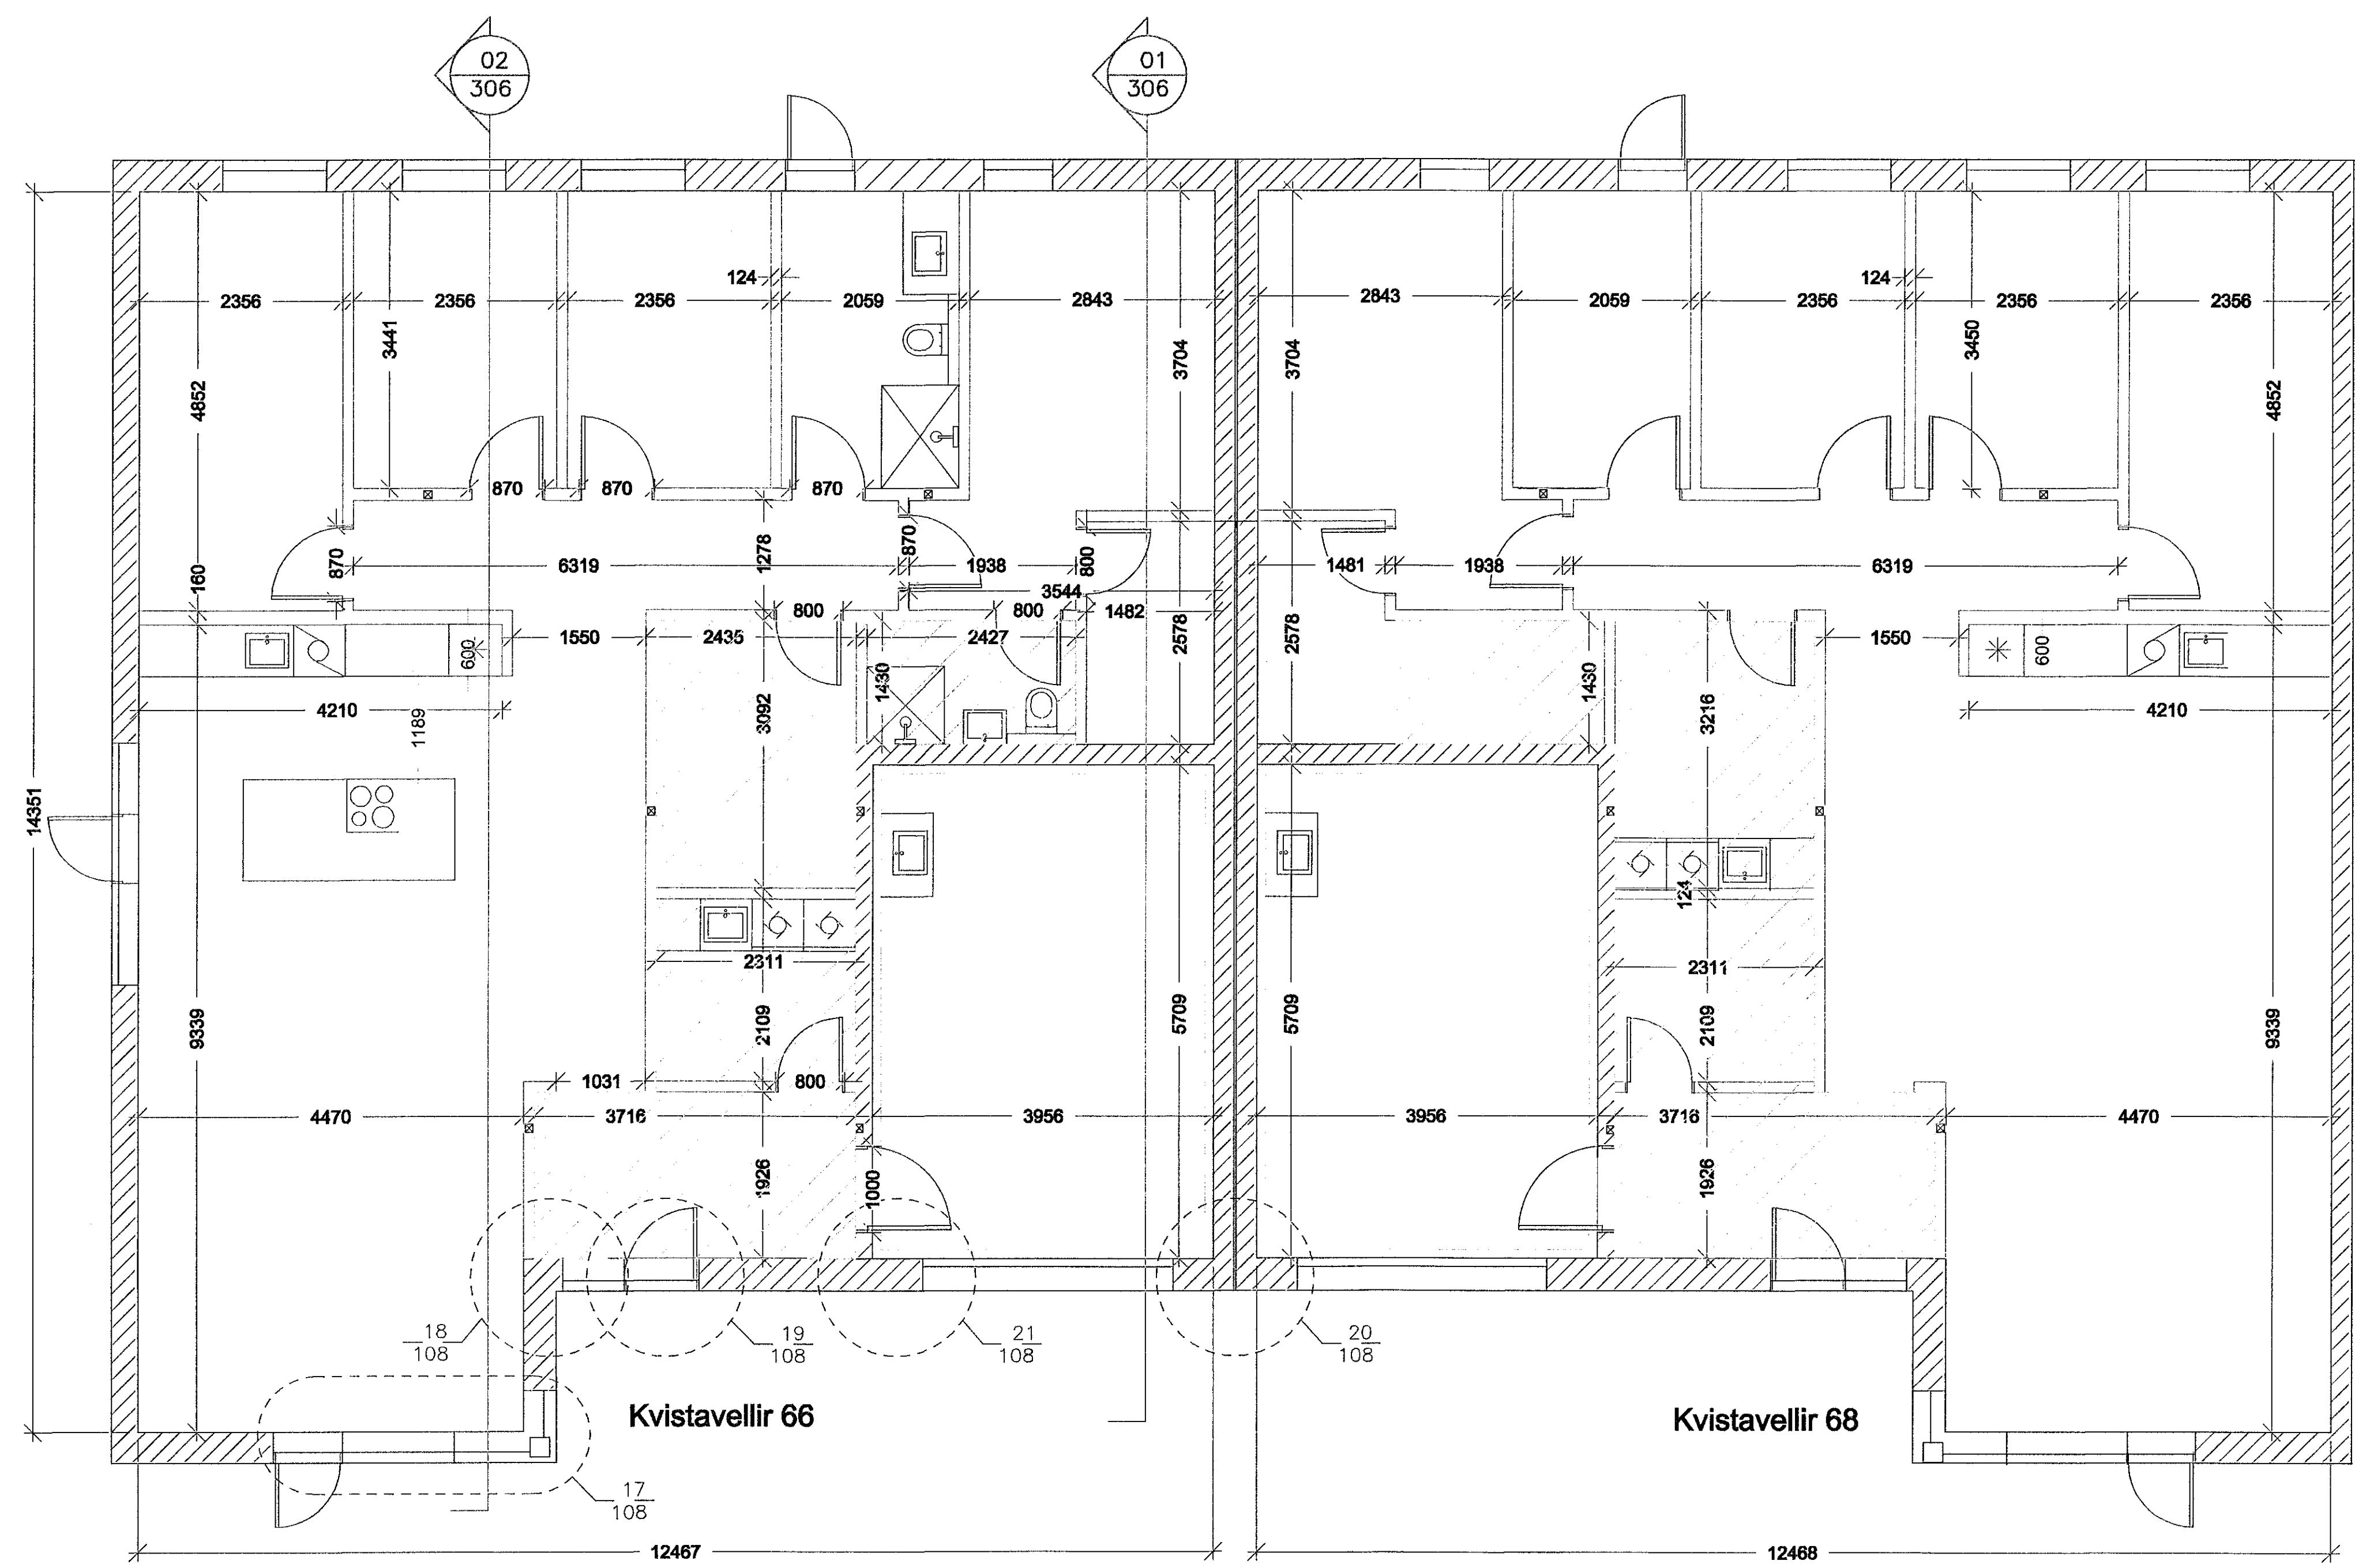

Battleríð

= Lofthæð 2,5m

Snomi ehf.
VEROÐALP / EYVINDUR
Raðhús
TÉLING VEGS
091254-3239

Kvistavellir 66-72
GATAFRÆTTING
LANDNÚMÉR: 204438
STABGR.: 6900060
MÁL: 1
MKV: 1:50
BLAÐSTÆRÐ: A1
ÚTGÁFA DAGS: 17.07.2019
STOFN DAGS: 05.08.2018
TEKNAÐ: SHA
YFIRFARIÐ: EG

0000 - 07 - 0 - A - (00) - 304 - 1

Jón Ólafur Ólafsson
kt: 090658-4099
Sigurður Einarsson
kt: 110457
Sigurður Harðarson
kt: 030448-3069