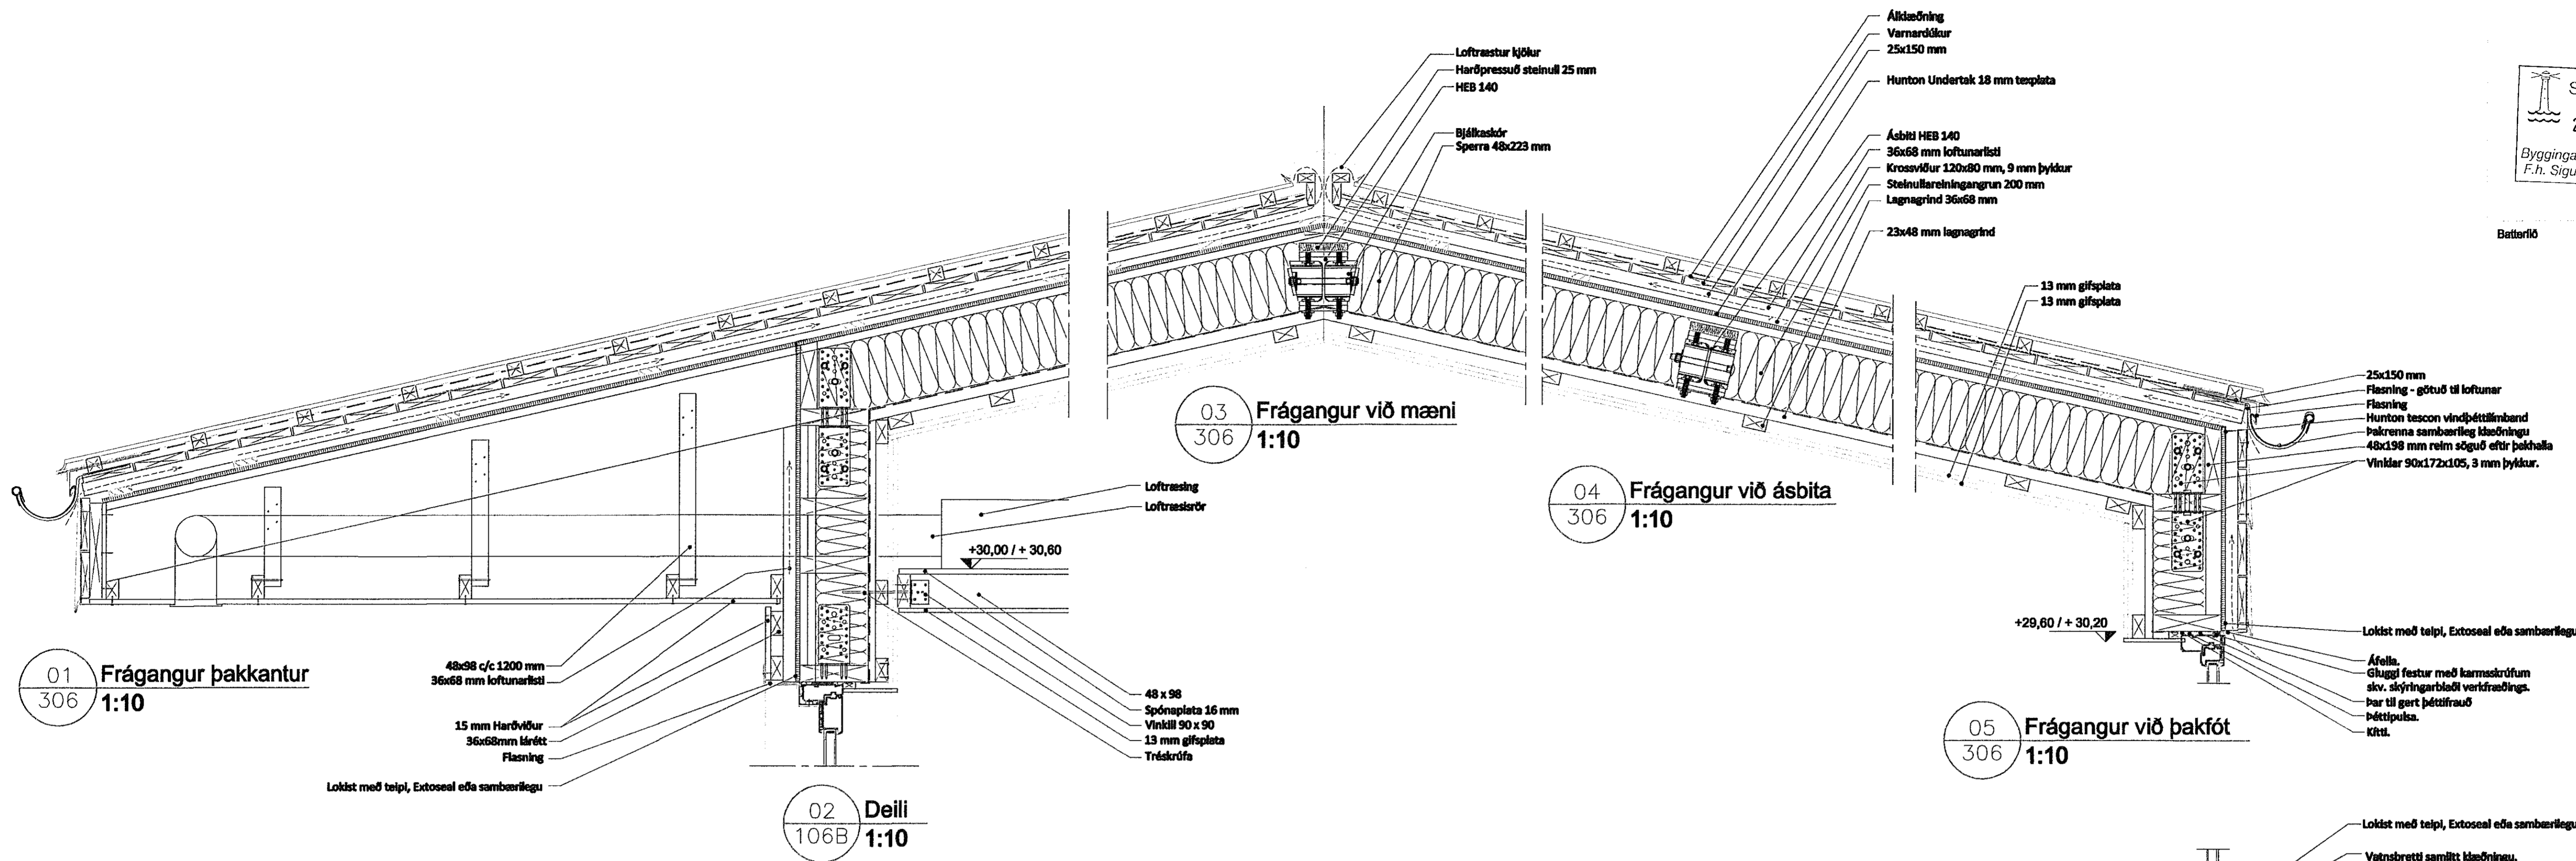

Bæturlið

Óg. Tvk. Daga. Tími. Skýring / Örygg. Bæturlið.
*Tilvísar ÖTÍ: Ógáta breið rípi, ÖTÍ: Ógáta þétt, vöruska, ÖTÍ: Ógáta 8 breiðband, ÖTÍ: Ógáta þéttband, ÖTÍ: Ógáta þéttband.
Snom ehf. VERKALP/ERANCI
Raðhús
TEGUND VERND
061254-3239
Kvistavallir 66-72
GATAFRABEITING

LANDNÚMÉR: 204436
STADGR.: 5300080
MHL.: 1
MVL.: 1:10
BLAST/VERB.: A1
ÓTÁFA DAGS: 17.07.2019
STOFN DAGS: 05.08.2018
TEIKNAR: SHAJTB
YFIRFARUR: EG

0000 - 07 - 0 - A - (00) - 307 -
VERKALP MAPPA SVIÐERJ ÁBYRÐIG SÍM NÚM. RAÐRIL

Sérupprættir
Deil
—
—
—
090656-4069
Sigurður Elmann
K: 1104
Sigurður Harðar
K: