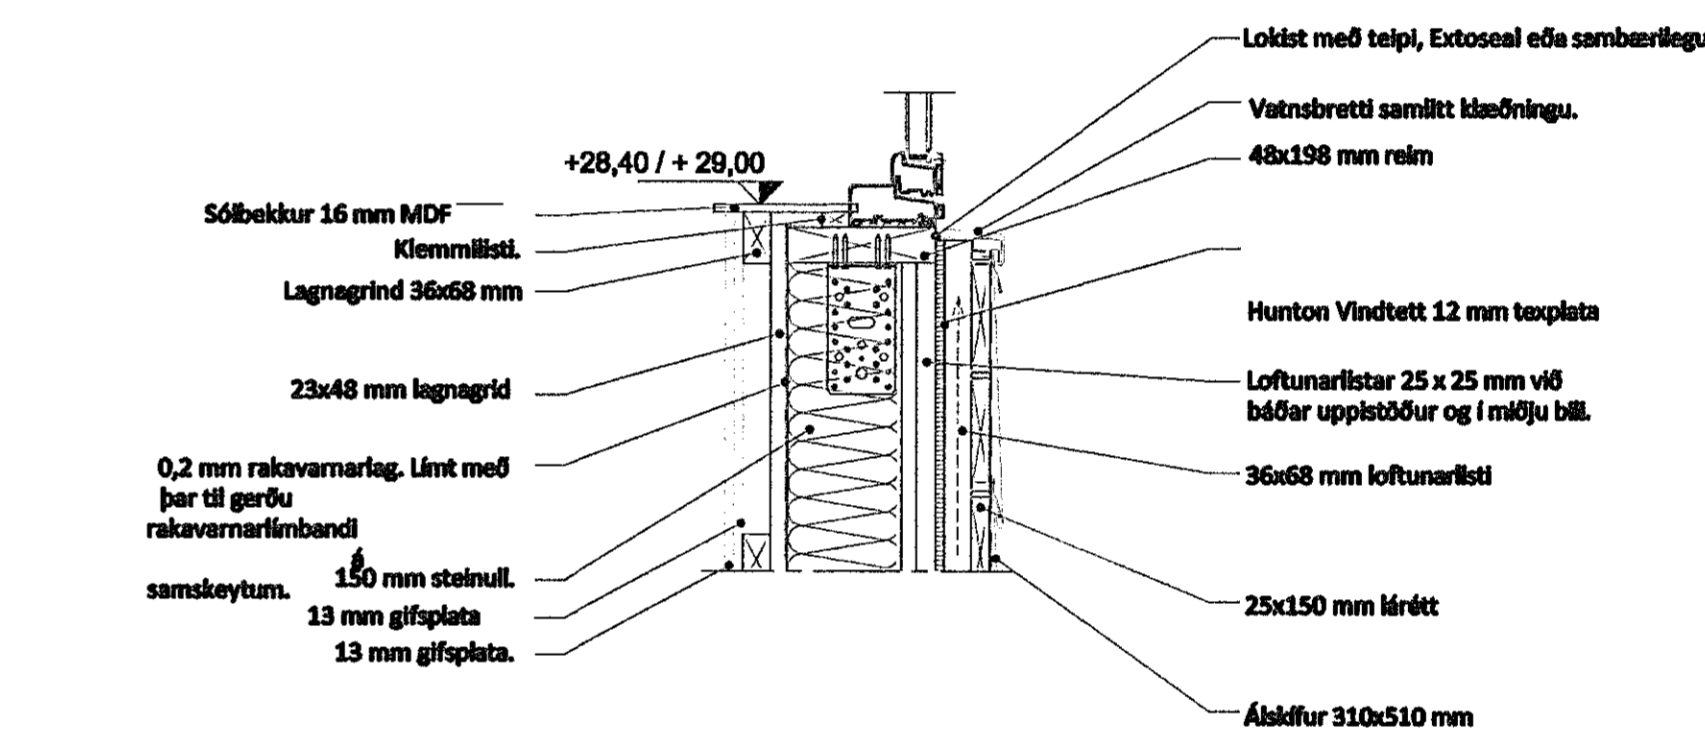

Bæturlið

Óg. Tvk. Daga. Tími. Skýring / Örygg. Bæturlið.
*Tilvísar ÖTÍ: Ógáta breið rípi, ÖTÍ: Ógáta þétt, vöruska, ÖTÍ: Ógáta 8 breiðband, ÖTÍ: Ógáta þéttband, ÖTÍ: Ógáta þéttband.
Snom ehf. VERKALP/ERANCI
Raðhús
TEGUND VERND
061254-3239
Kvistavallir 66-72
GATAFRABEITING

LANDNÚMÉR: 204436
STADGR.: 5300080
MHL.: 1
MVL.: 1:10
BLAST/VERB.: A1
ÓTÁFA DAGS: 17.07.2019
STOFN DAGS: 05.08.2018
TEIKNAR: SHAJTB
YFIRFARUR: EG

0000 - 07 - 0 - A - (00) - 307 -
VERKALP MAPPA SVIÐERJ ÁBYRÐIG SÍM NÚM. RAÐRIL

Sérupprættir
Deil
—
—
—
090656-4069
Sigurður Elmann
K: 1104
Sigurður Harðar
K: