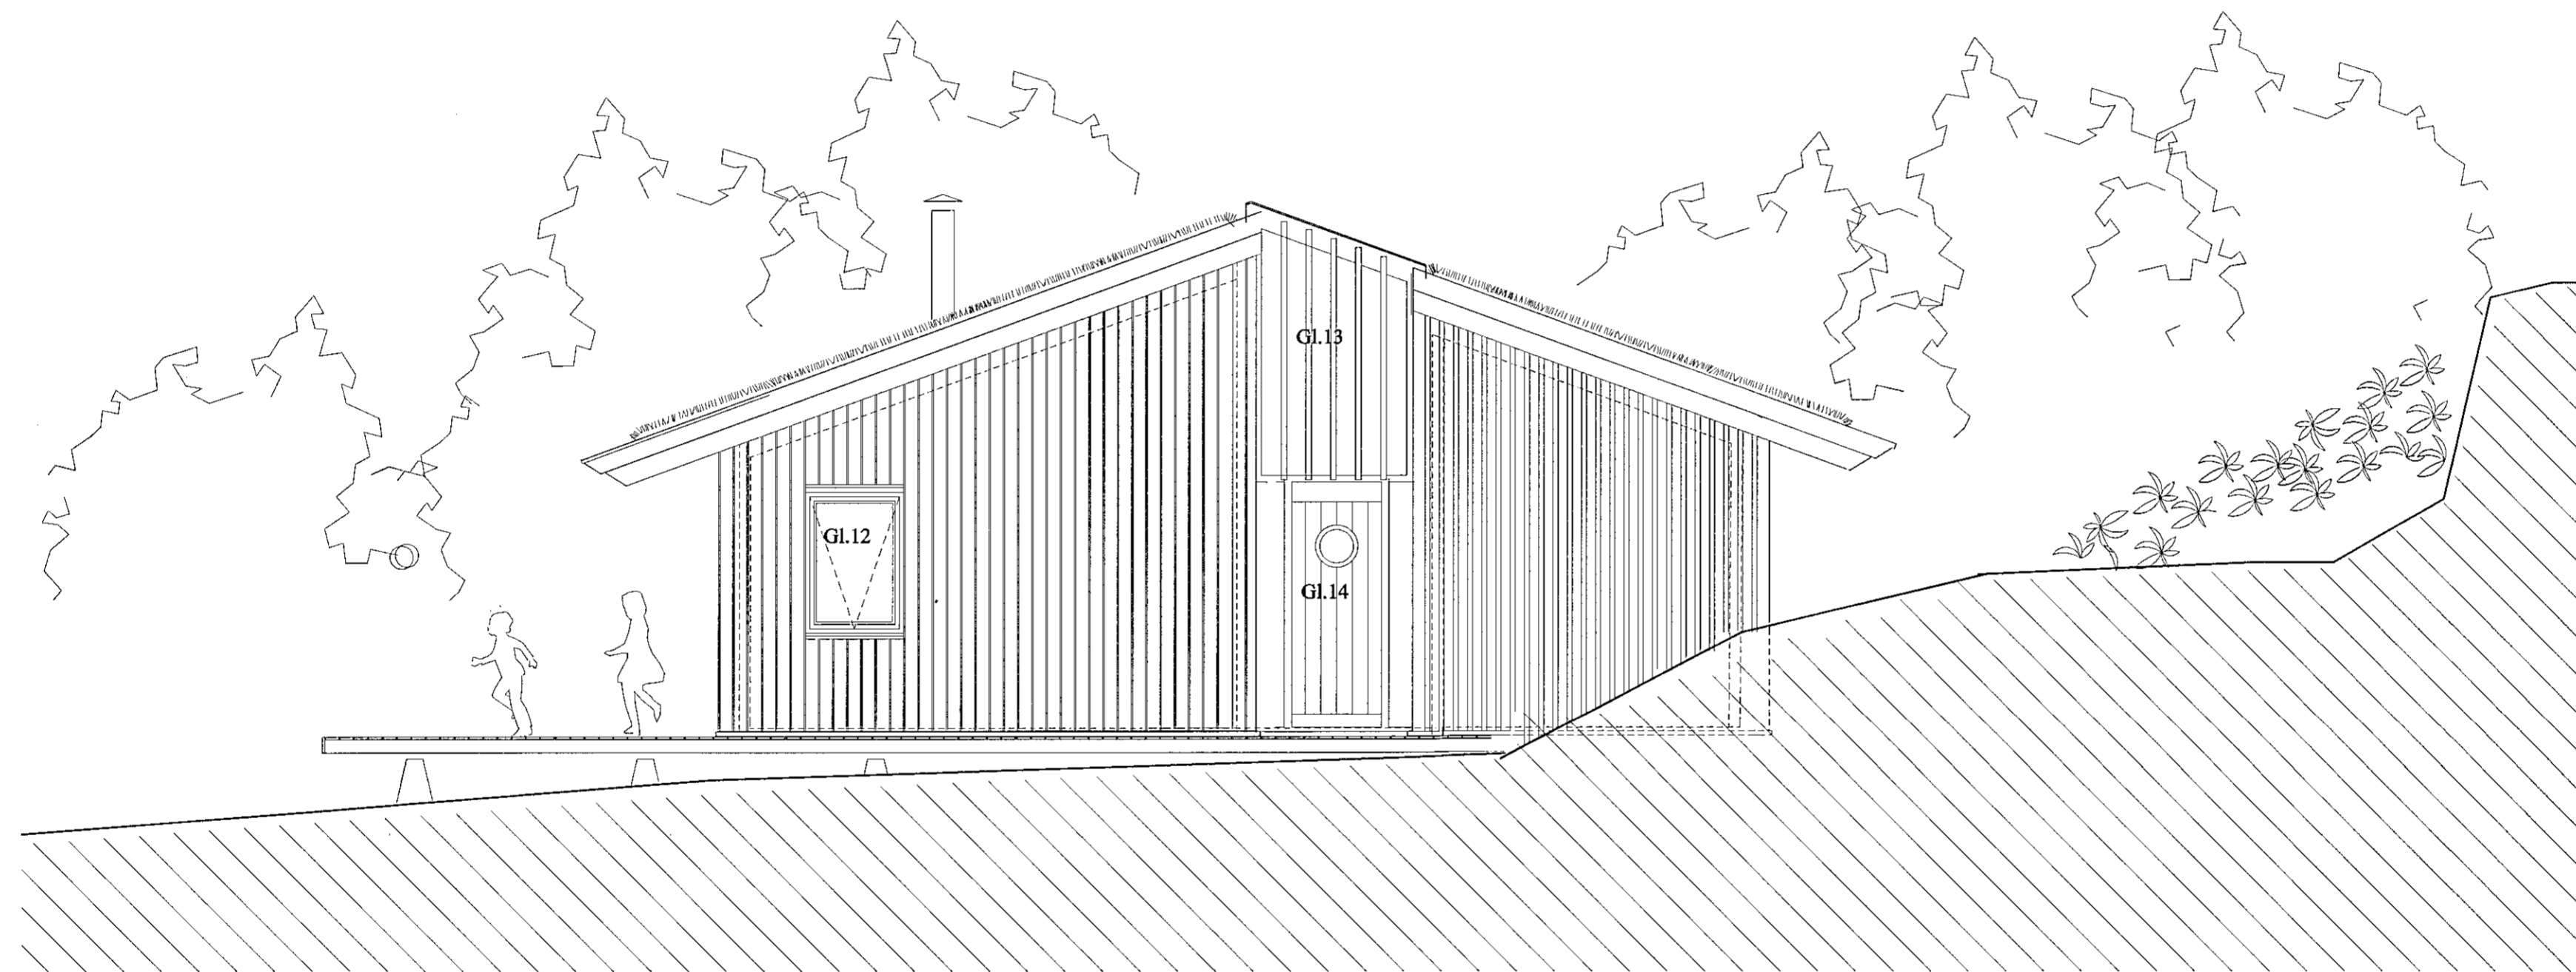

Samþykkt þann  
23 ágú. 2019  
Byggingafulltrúginn *[Signature]*

SUÐURHLÍÐ

Frístundahús Sigríðar Kristínu  
Helgadóttur og Eyjólfssonar  
SLÉTTUHLÍÐ 16ð F7  
Hafnarfirði, 8.1.2019

Útlit suðurhlíðar mkv. 1:50 (A2)

PÉTUR GRÉTARSSON arkitekt  
Trenerys gate 15, TRONDHEIM

Teikning yfirfarin Gretar Markússon arkitekt FAI

2.08

*[Signature]* 2019-01-23  
0,0 mm 2500 mm