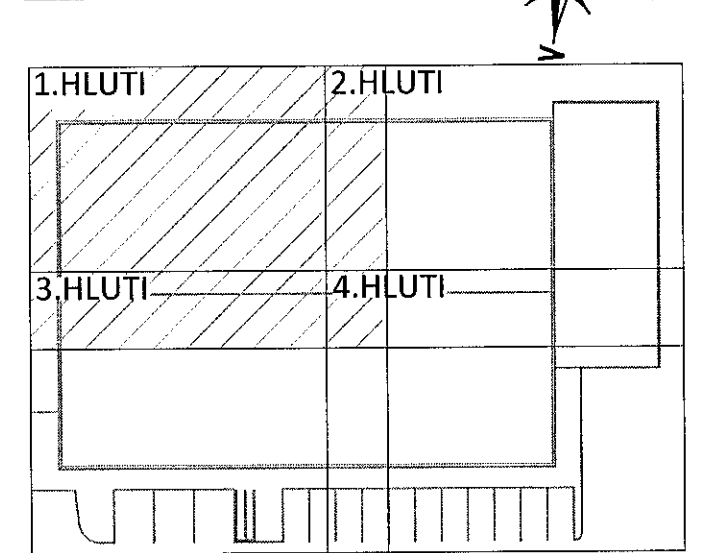

ÁRITUN HÖNNUNARSTJÓRA: KT.
SÉRUPPRÁTTUR ER Í SAMRÆMI VÍÐ ADALUPPRÆTTI.
VERKNR: DAGS.ÚTG.

SKÝRINGAR:

- SJÁ FLEIRI ALMENNAR SKÝRINGAR Á TEIKNINGU 1-0000
- ÖLL MÁL ERU Í MILLIMETRUM OG ALLIR KÓTAR OG HNIT ERU Í METRUM
- UNDIRSTÖÐUR ERU GRUNDADAR Á FYLINGU LEYFILEGUR ÞRÝSTINGUR Á FYLINGU ER 0,5 MPa Í BROTMARKAÁSTANDI
- GÖT Í SÖKKLA ERU SÝND Á GATAPLANI FRÁ FERLI
- SÖKKULSKAUT ERU SÝND Á SÖKKULSKAUTS-TEIKNINGUM FRÁ VERKHÖNNUN
- SETJA SKAL 2K12 VIÐ DYRAOP SEM NÁI SKEYTILENGD UPP FYRIR BOTNPLÖTU NEMA ANNAD SÉ SÝNT Á TEIKNINGUM

TÁKN:

- TÁKNAR NÝJA STEYPU
- TÁKNAR BOTNPLÖTU MED TVÖFALDRI JÁRNAGRIND

GN GÓLFNIDURFALL - STAÐSETNING OG TEGUND SKAL VERA Í SAMRÆMI VÍÐ GRUNNLAGNA TEIKNINGAR FRÁ FERLI BENDING BOTNPLÖTU Í KRINGUM NIDURFÖLL SKAL VERA:

TÁKNAR HLIÐ Á VEGG MED SJÓNSTEYPUÁFERÐ - KRÖFUR UM GÆÐI FLEKAMÓTA O.FL. SKV. VERKLÝSINGU

LYKILMYND