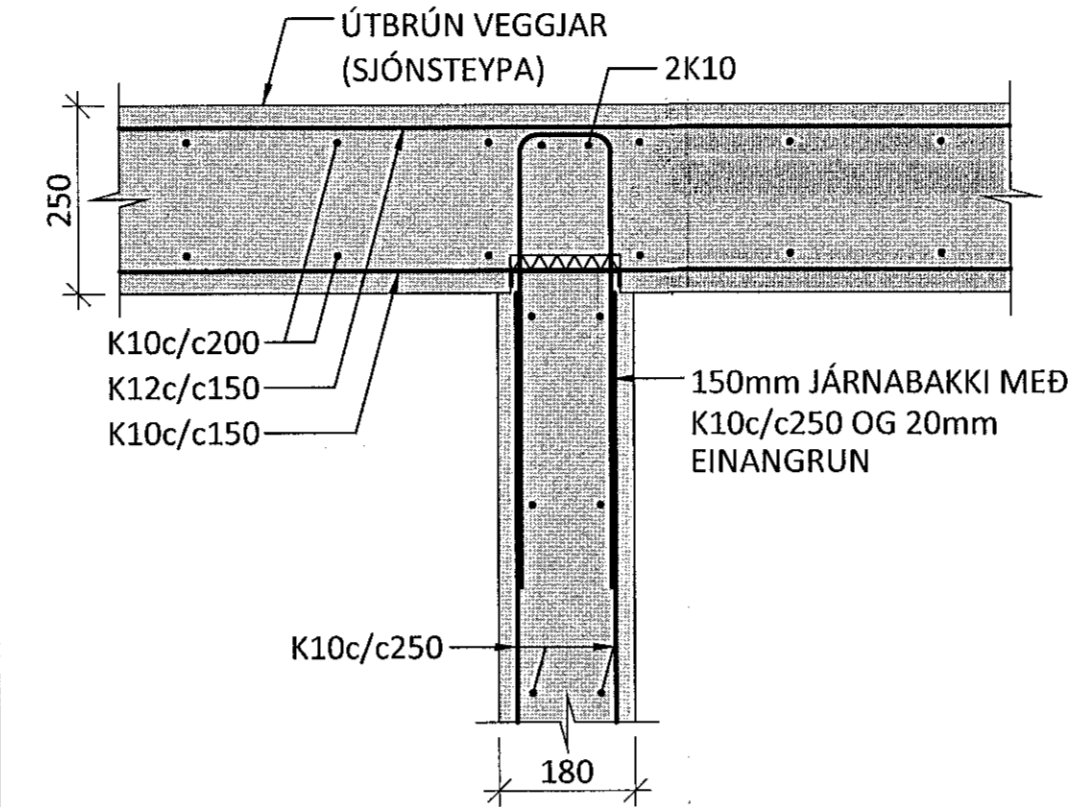

ALMENN SNIÐ Í VEGGI - GILDIR NEMA ANNAÐ SÉ SÝNT Á TEIKNINGUM:

LÁRÉTT SNIÐ M1:10
L-SAMSKEYTI Á VEGGIUM

LÁRÉTT SNIÐ M1:10
T-SAMSKEYTI Á VEGGIUM

LÁRÉTT SNIÐ M1:10
VEGGUR VIÐ OP

LÓÐRÉTT SNIÐ M1:10
VEGGUR FYRIR OFAN/NEÐAN OP

LÓÐRÉTT SNIÐ M1:10
ÞAKKANTUR Í ÚTVEGG

LÓÐRÉTT SNIÐ M1:10
ÚRTAK FYRIR LÝSINGU Í ÚTVEGG

P1 M1:10

P2 M1:10

P3 M1:10

ÁRITUN BYGGINGARFULLTRÚA

ÁRITUN HÖNNUNARSTJÓRA: KT. 220564-4369
SÉRUPPRÁTTUR ER Í SAMREMI VIÐ ADALUPPRÉTTI. VERKNR. DAGS.ÚTG.