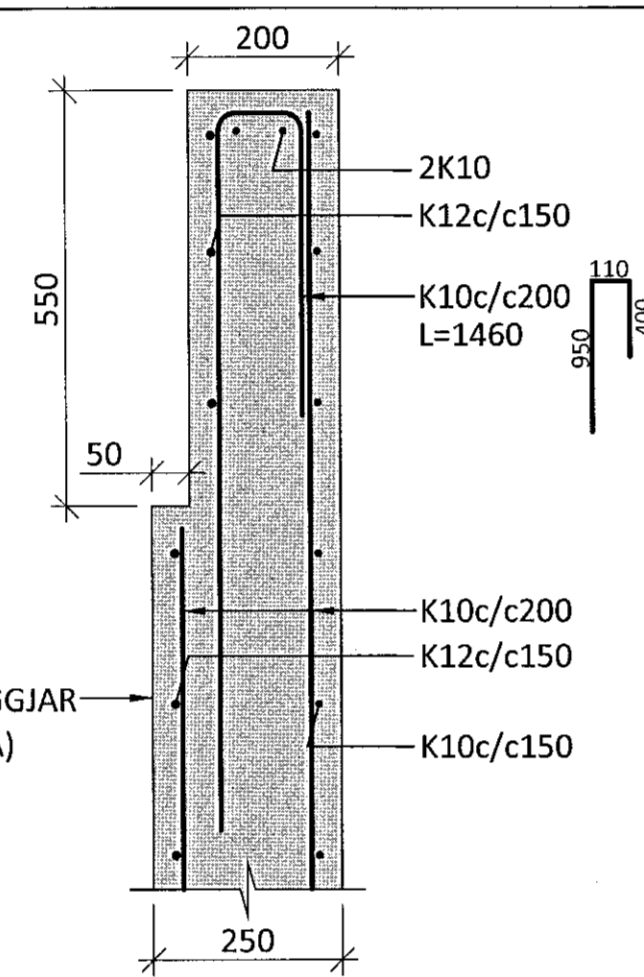

ALMENN SNIÐ Í VEGGI - GILDIR NEMA ANNAÐ SÉ SÝNT Á TEIKNINGUM:

LÁRÉTT SNIÐ M1:10
L-SAMSKEYTI Á VEGGIUM

LÁRÉTT SNIÐ M1:10
T-SAMSKEYTI Á VEGGIUM

LÁRÉTT SNIÐ M1:10
VEGGUR VIÐ OP

LÓÐRÉTT SNIÐ M1:10
VEGGUR FYRIR OFAN/NEÐAN OP

LÓÐRÉTT SNIÐ M1:10
ÞAKKANTUR Í ÚTVEGG

LÓÐRÉTT SNIÐ M1:10
ÚRTAK FYRIR LÝSINGU Í ÚTVEGG

P1 M1:10

P2 M1:10

P3 M1:10

ÁRITUN BYGGINGARFULLTRÚA

ÁRITUN HÖNNUNARSTJÓRA: KT. 220564-4369
SÉRUPPRÁTTUR ER Í SAMREMI VIÐ ADALUPPRÉTTI. VERKNR. DAGS.ÚTG.

SKÝRINGAR:

- SJÁ TEIKNINGU 1-0000 FYRIR ALMENNAR SKÝRINGAR
- ÖLL MÁL ERU Í MILLIMETURM OG ALLIR KÓTAR ERU Í METRUM
- UPPGEFIN HÆÐ Á JÁRNABÖKKUM Á SNIÐUM ER HÆÐ Á BÖKKUM SBR. SKÝRINGARMYND. GERT ER RÁÐ FYRIR AÐ HÆÐ Á BAULU SÉ 20mm MINNI EN HÆÐ Á BAKKA: