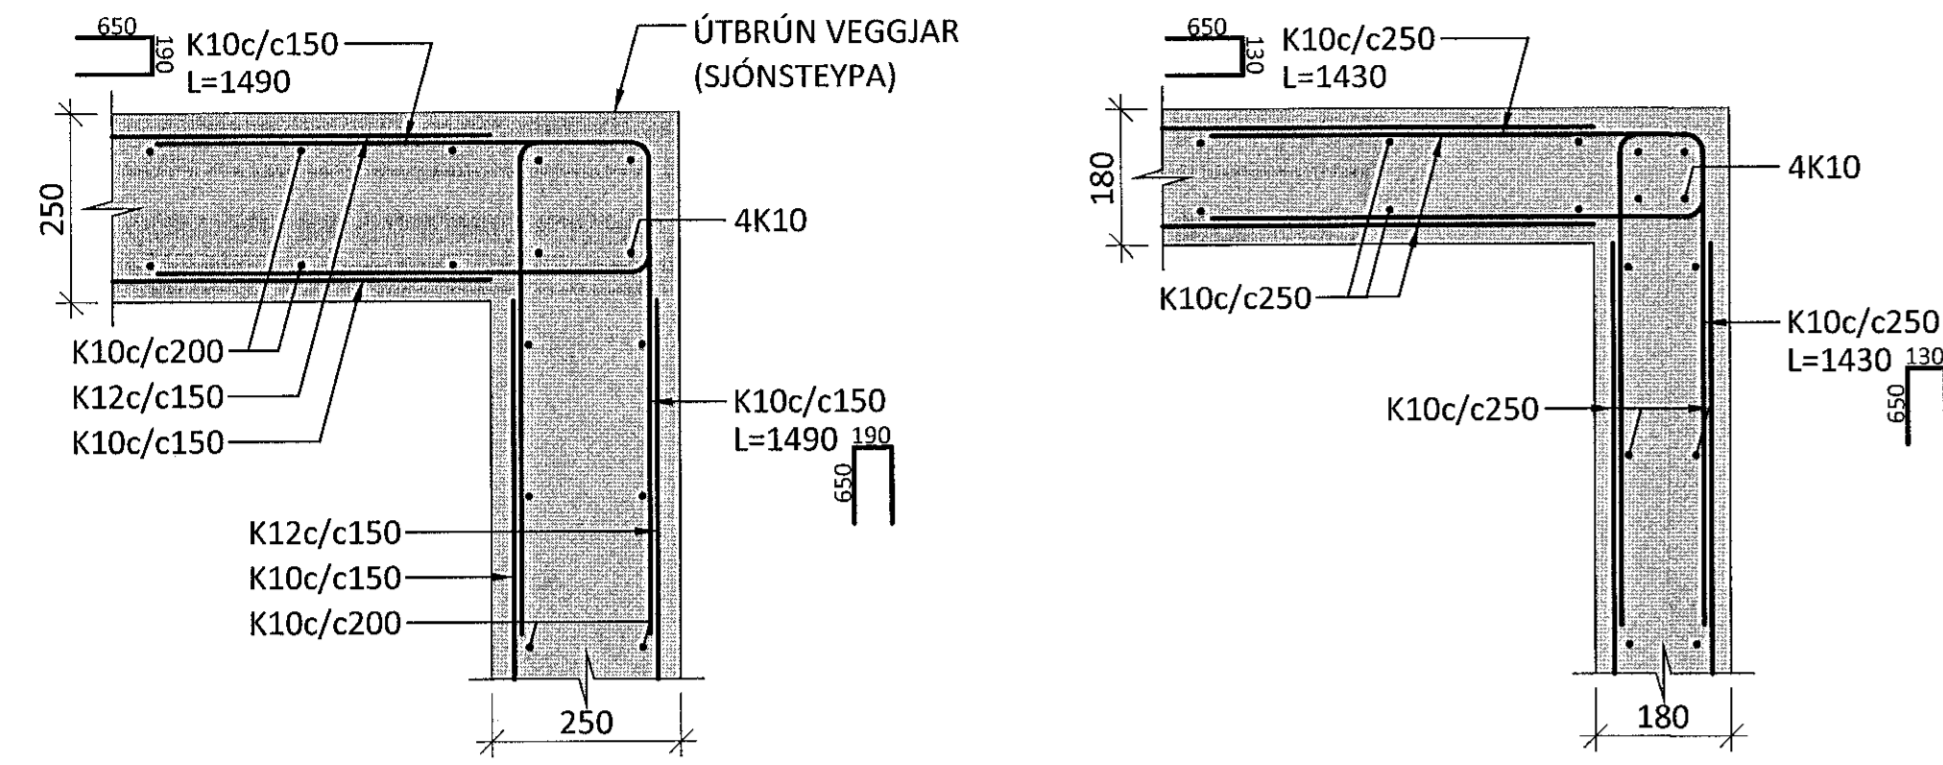

ALMENN SNIÐ Í VEGGI - GILDIR NEMA ANNAÐ SÉ SÝNT Á TEIKNINGUM:

LÁRÉTT SNIÐ M1:10
L-SAMSKEYTI Á VEGGIUM

LÁRÉTT SNIÐ M1:10
T-SAMSKEYTI Á VEGGIUM

LÁRÉTT SNIÐ M1:10
VEGGUR VIÐ OP

LÓÐRÉTT SNIÐ M1:10
VEGGUR FYRIR OFAN/NEÐAN OP

LÓÐRÉTT SNIÐ M1:10
ÞAKKANTUR Í ÚTVEGG

LÓÐRÉTT SNIÐ M1:10
ÚRTAK FYRIR LÝSINGU Í ÚTVEGG

P1 M1:10

P2 M1:10

P3 M1:10

ÁRITUN BYGGINGARFULLTRÚA

ÁRITUN HÖNNUNARSTJÓRA: KT. 220564-4369
SÉRUPPRÁTTUR ER Í SAMREMI VIÐ ADALUPPRÉTTI. VERKNR. DAGS.ÚTG.