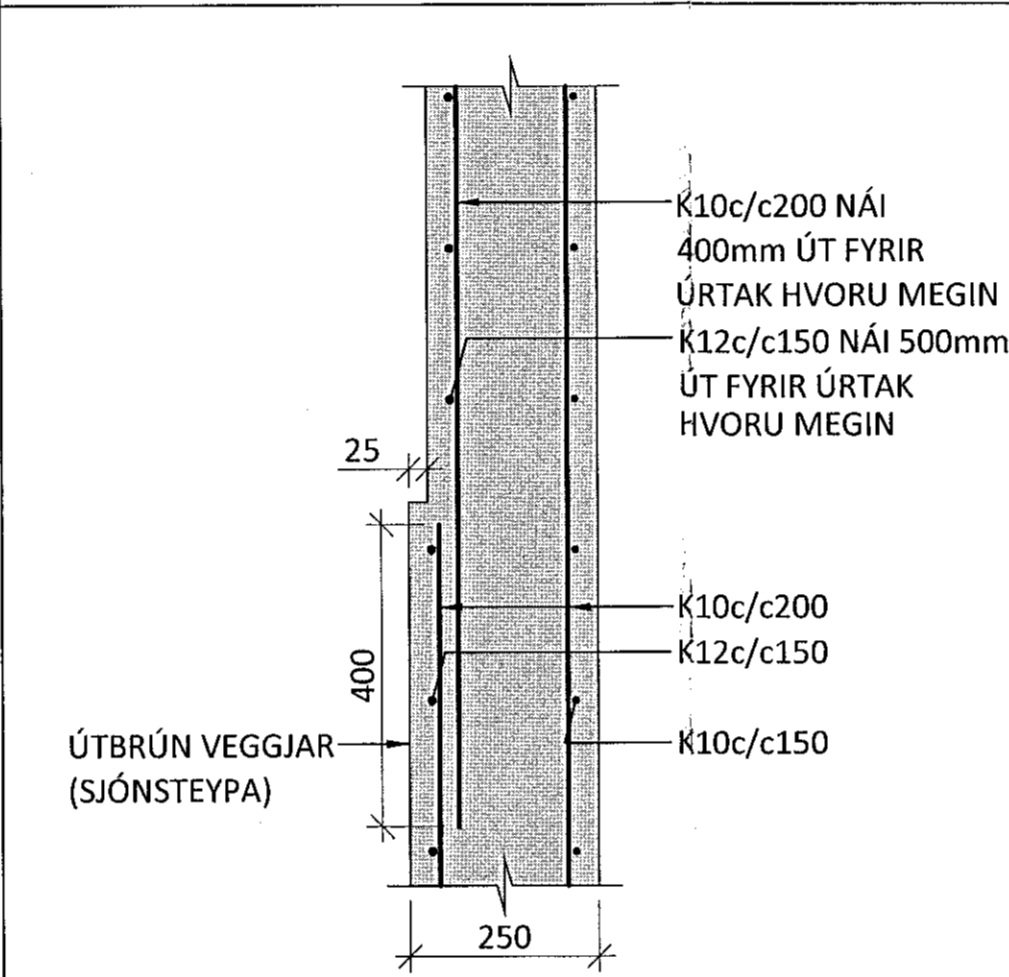

ALMENN SNIÐ Í VEGGI - GILDIR NEMA ANNAÐ SÉ SÝNT Á TEIKNINGUM:

LÁRÉTT SNIÐ M1:10
L-SAMSKEYTI Á VEGGIUM

LÁRÉTT SNIÐ M1:10
T-SAMSKEYTI Á VEGGIUM

LÁRÉTT SNIÐ M1:10
VEGGUR VIÐ OP

LÓÐRÉTT SNIÐ M1:10
VEGGUR FYRIR OFAN/NEÐAN OP

LÓÐRÉTT SNIÐ M1:10
ÞAKKANTUR Í ÚTVEGG

LÓÐRÉTT SNIÐ M1:10
ÚRTAK FYRIR LÝSINGU Í ÚTVEGG

P1 M1:10

P2 M1:10

P3 M1:10

ÁRITUN BYGGINGARFULLTRÚA

ÁRITUN HÖNNUNARSTJÓRA: KT. 220564-4369
SÉRUPPRÁTTUR ER Í SAMREMI VIÐ ADALUPPRÉTTI. VERKNR. DAGS.ÚTG.