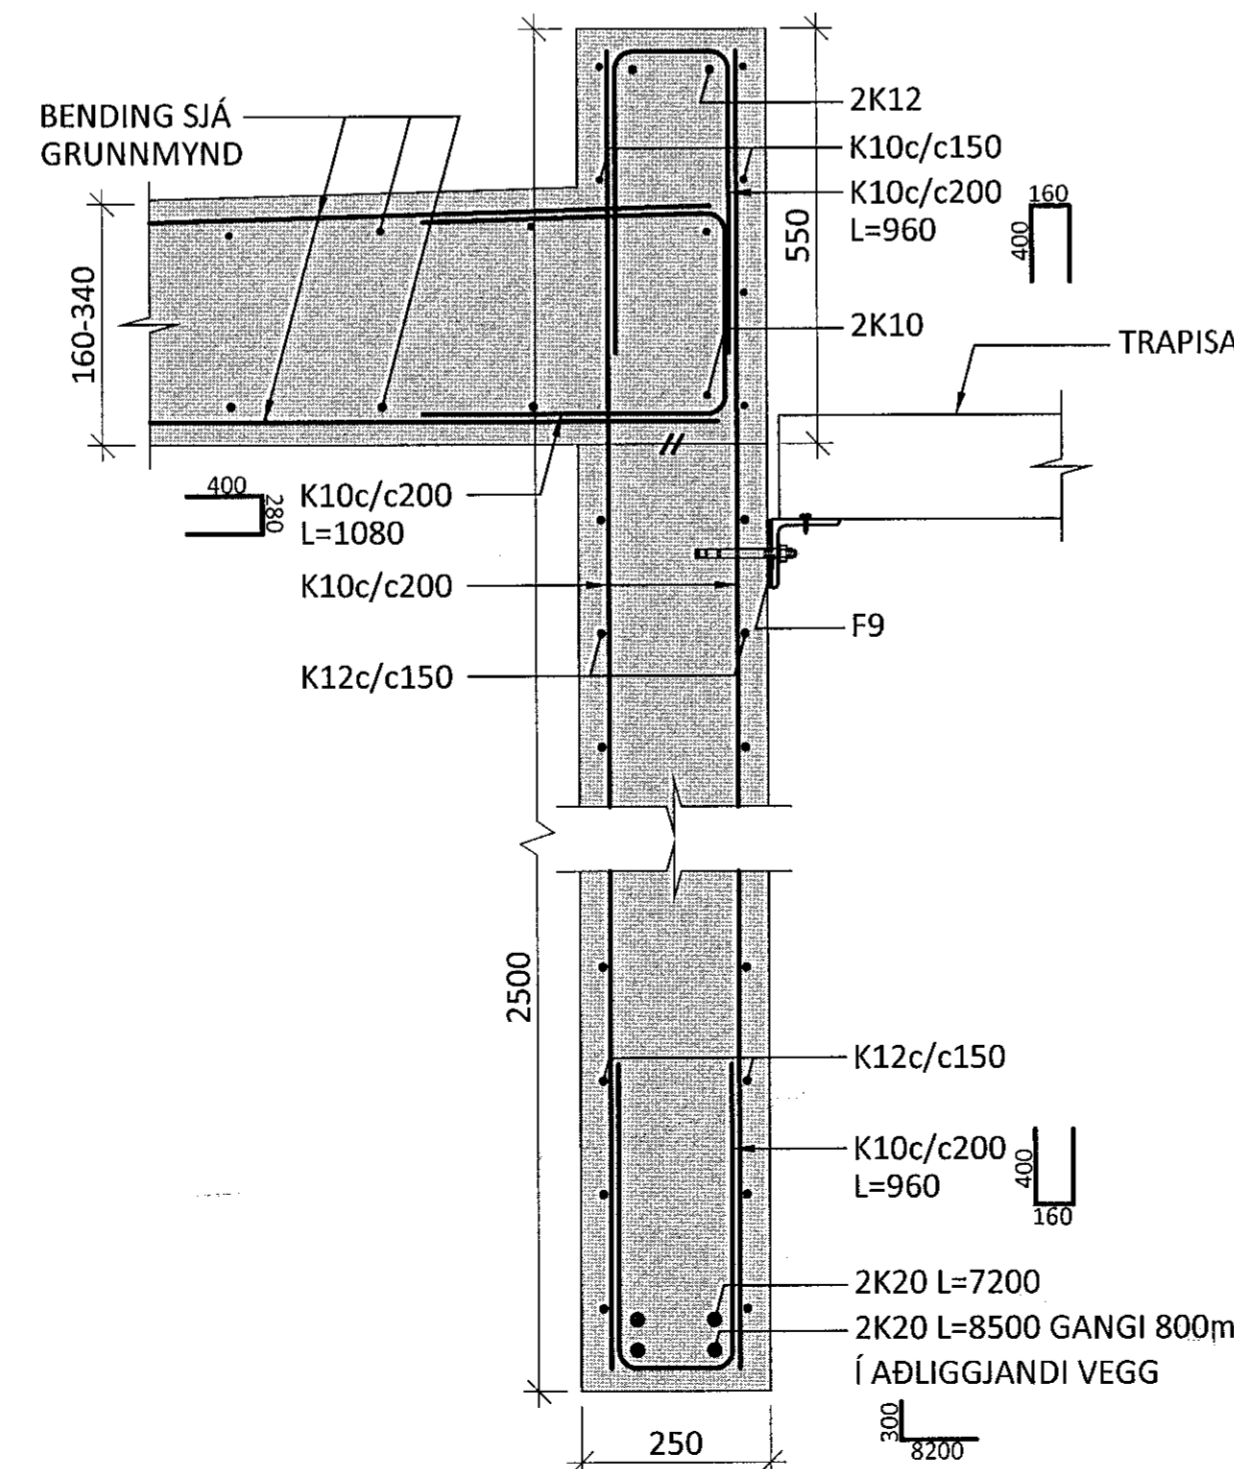

LÓÐRÉTT SNIÐ M1:10
ÞAKKANTUR Í ÚTVEGG

LÓÐRÉTT SNIÐ M1:10
ÚRTAK FYRIR LÝSINGU Í ÚTVEGG

P1 M1:10

P2 M1:10

P3 M1:10

ÁRITUN BYGGINGARFULLTRÚA

ÁRITUN HÖNNUNARSTJÓRA: KT. 220564-4369
SÉRUPPRÁTTUR ER Í SAMREMI VIÐ ADALUPPRÉTTI. VERKNR. DAGS.ÚTG.