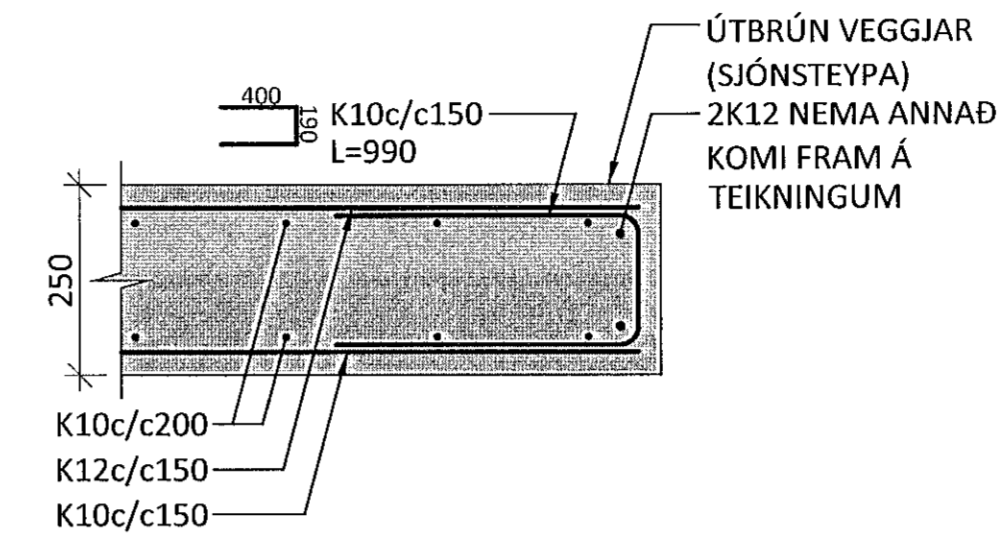

ALMENN SNIÐ Í VEGGI - GILDIR NEMA ANNAÐ SÉ SÝNT Á TEIKNINGUM:

LÁRÉTT SNIÐ M1:10
L-SAMSKEYTI Á VEGGIUM

LÁRÉTT SNIÐ M1:10
T-SAMSKEYTI Á VEGGIUM

LÁRÉTT SNIÐ M1:10
VEGGUR VIÐ OP

LÓÐRÉTT SNIÐ M1:10
VEGGUR FYRIR OFAN/NEÐAN OP

LÓÐRÉTT SNIÐ M1:10
ÞAKKANTUR Í ÚTVEGG

LÓÐRÉTT SNIÐ M1:10
ÚRTAK FYRIR LÝSINGU Í ÚTVEGG

P1 M1:10

P2 M1:10

P3 M1:10

ÁRITUN BYGGINGARFULLTRÚA

ÁRITUN HÖNNUNARSTJÓRA: KT. 220564-4369
SÉRUPPRÁTTUR ER Í SAMREMI VIÐ ADALUPPRÉTTI. VERKNR. DAGS.ÚTG.