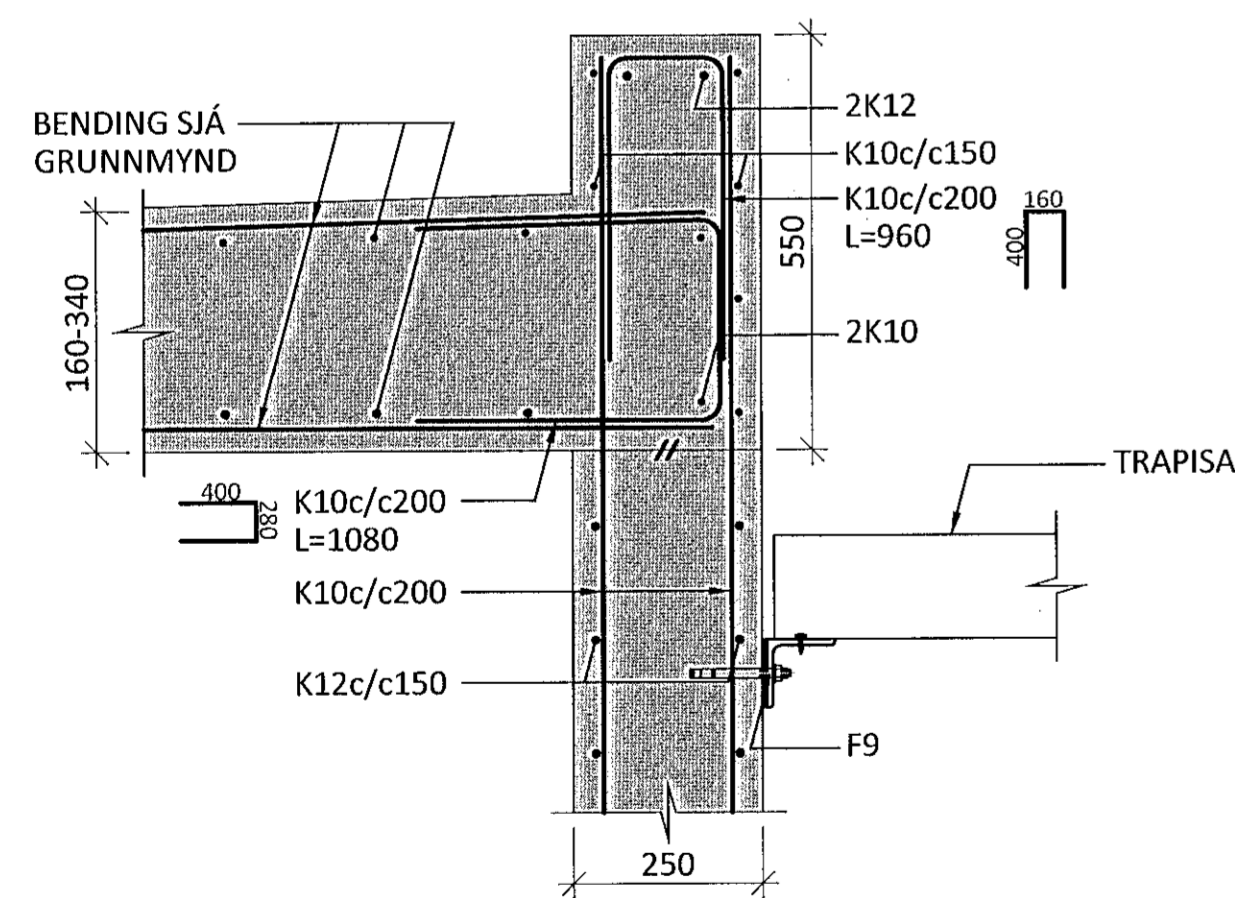

ALMENN SNIÐ Í VEGGI - GILDIR NEMA ANNAÐ SÉ SÝNT Á TEIKNINGUM:

LÁRÉTT SNIÐ M1:10
L-SAMSKEYTI Á VEGGIUM

LÁRÉTT SNIÐ M1:10
T-SAMSKEYTI Á VEGGIUM

LÁRÉTT SNIÐ M1:10
VEGGUR VIÐ OP

LÓÐRÉTT SNIÐ M1:10
VEGGUR FYRIR OFAN/NEÐAN OP

LÓÐRÉTT SNIÐ M1:10
ÞAKKANTUR Í ÚTVEGG

LÓÐRÉTT SNIÐ M1:10
ÚRTAK FYRIR LÝSINGU Í ÚTVEGG

P1 M1:10

P2 M1:10

P3 M1:10

ÁRITUN BYGGINGARFULLTRÚA

ÁRITUN HÖNNUNARSTJÓRA: KT. 220564-4369
SÉRUPPRÁTTUR ER Í SAMREMI VIÐ ADALUPPRÉTTI. VERKNR. DAGS.ÚTG.