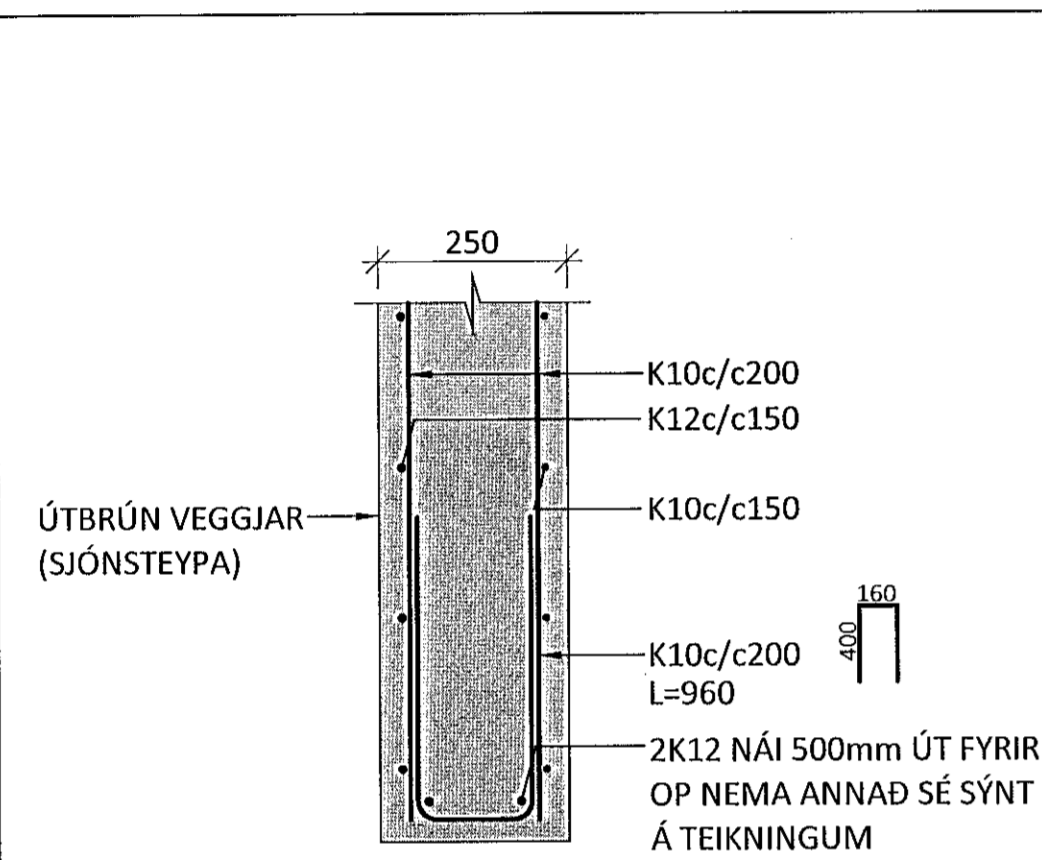

ALMENN SNIÐ Í VEGGI - GILDIR NEMA ANNAÐ SÉ SÝNT Á TEIKNINGUM:

LÁRÉTT SNIÐ M1:10
L-SAMSKEYTI Á VEGGIUM

LÁRÉTT SNIÐ M1:10
T-SAMSKEYTI Á VEGGIUM

LÁRÉTT SNIÐ M1:10
VEGGUR VIÐ OP

LÓÐRÉTT SNIÐ M1:10
VEGGUR FYRIR OFAN/NEÐAN OP

LÓÐRÉTT SNIÐ M1:10
ÞAKKANTUR Í ÚTVEGG

LÓÐRÉTT SNIÐ M1:10
ÚRTAK FYRIR LÝSINGU Í ÚTVEGG

P1 M1:10

P2 M1:10

P3 M1:10

ÁRITUN BYGGINGARFULLTRÚA

ÁRITUN HÖNNUNARSTJÓRA: KT. 220564-4369
SÉRUPPRÁTTUR ER Í SAMREMI VIÐ ADALUPPRÉTTI. VERKNR. DAGS.ÚTG.