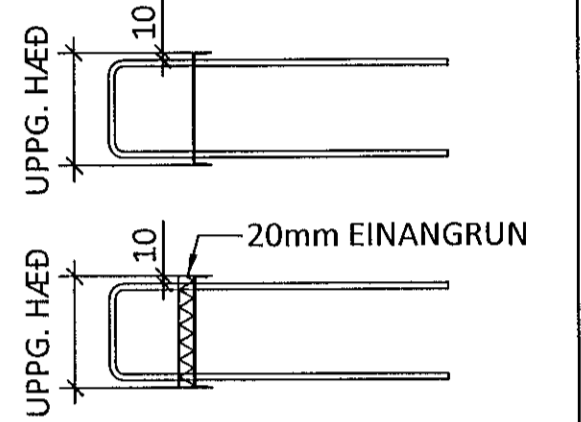

SKÝRINGAR:

- SJÁ TEIKNINGU 1-0000 FYRIR ALMENNAR SKÝRINGAR
- ÖLL MÁL ERU Í MILLIMETURM OG ALLIR KÓTAR ERU Í METRUM
- UPPGEFIN HÆÐ Á JÁRNABÖKKUM Á SNIÐUM ER HÆÐ Á BÖKKUM SBR. SKÝRINGARMYND. GERT ER RÁÐ FYRIR AÐ HÆÐ Á BAULU SÉ 20mm MINNI EN HÆÐ Á BAKKA: