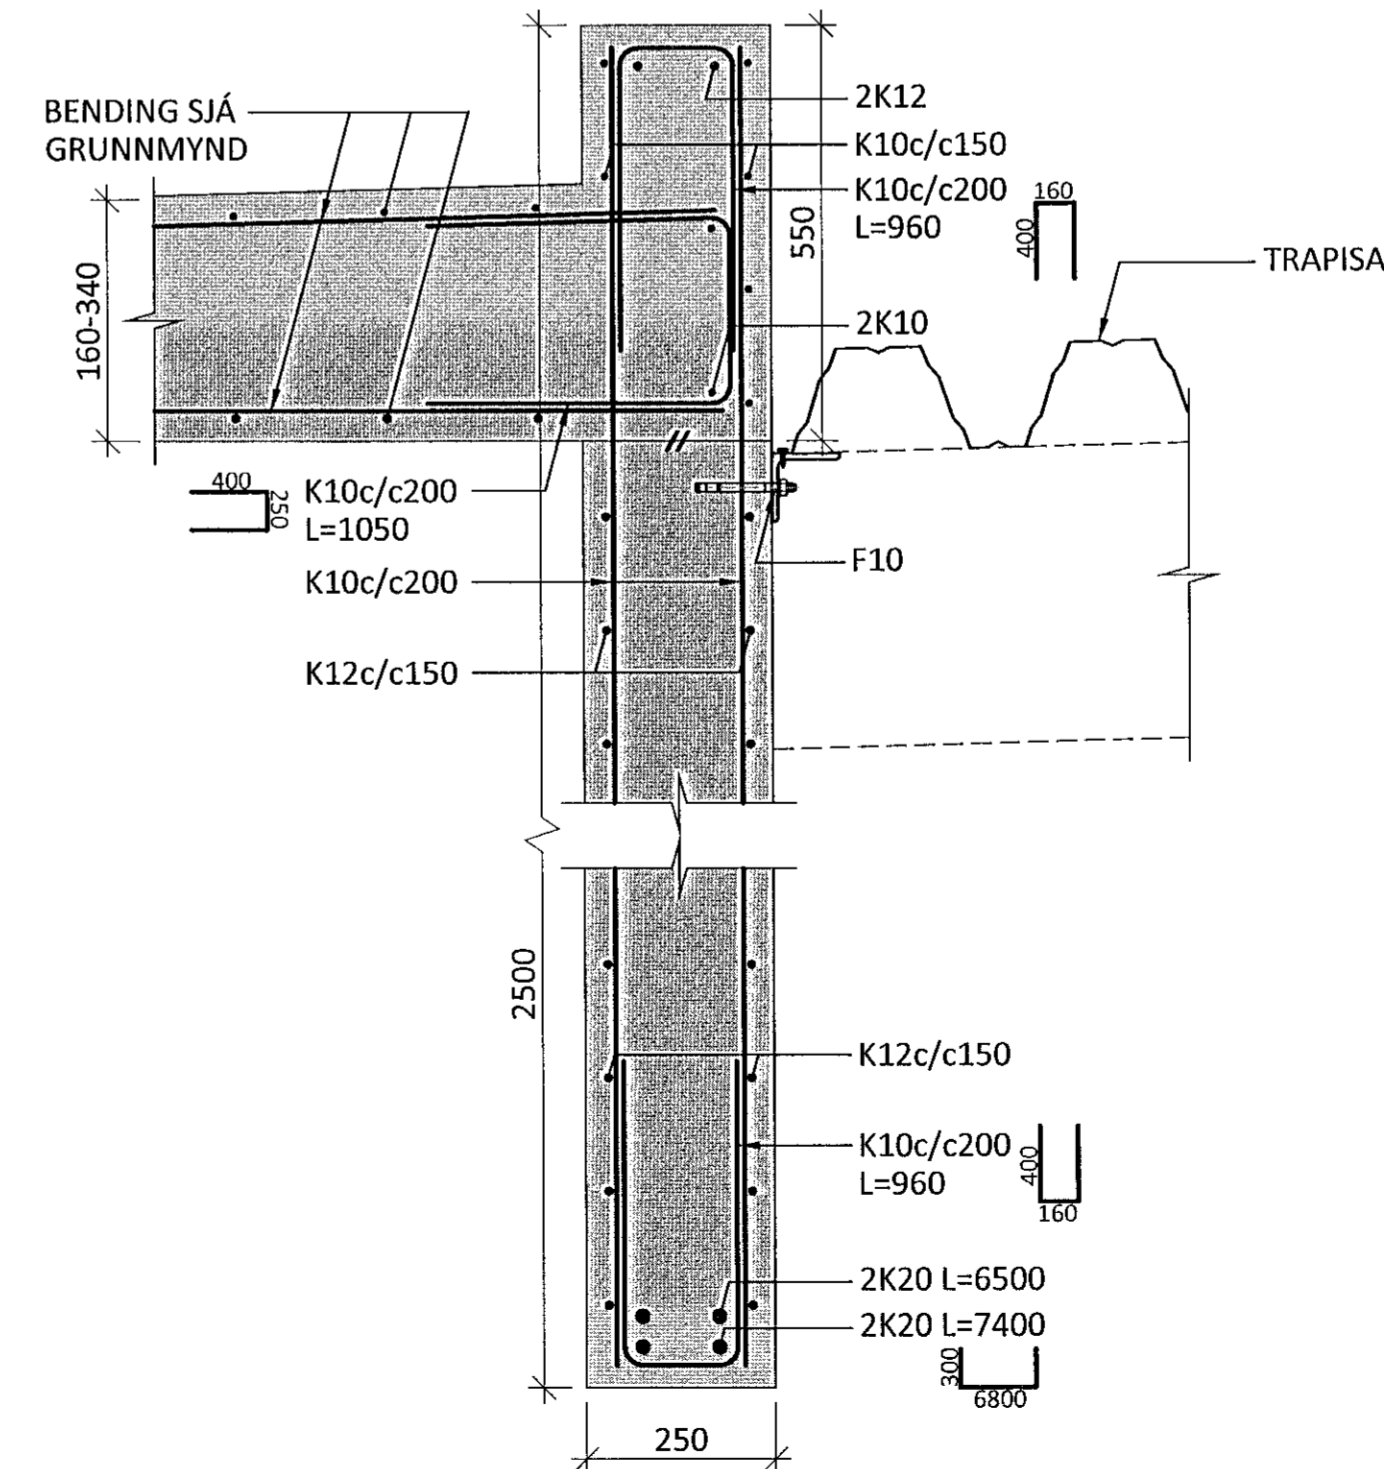

LÓÐRÉTT SNIÐ M1:10
ÞAKKANTUR Í ÚTVEGG

LÓÐRÉTT SNIÐ M1:10
ÚRTAK FYRIR LÝSINGU Í ÚTVEGG

P1 M1:10

P2 M1:10

P3 M1:10

ÁRITUN BYGGINGARFULLTRÚA

ÁRITUN HÖNNUNARSTJÓRA: KT. 220564-4369
SÉRUPPRÁTTUR ER Í SAMREMI VIÐ ADALUPPRÉTTI. VERKNR. DAGS.ÚTG.