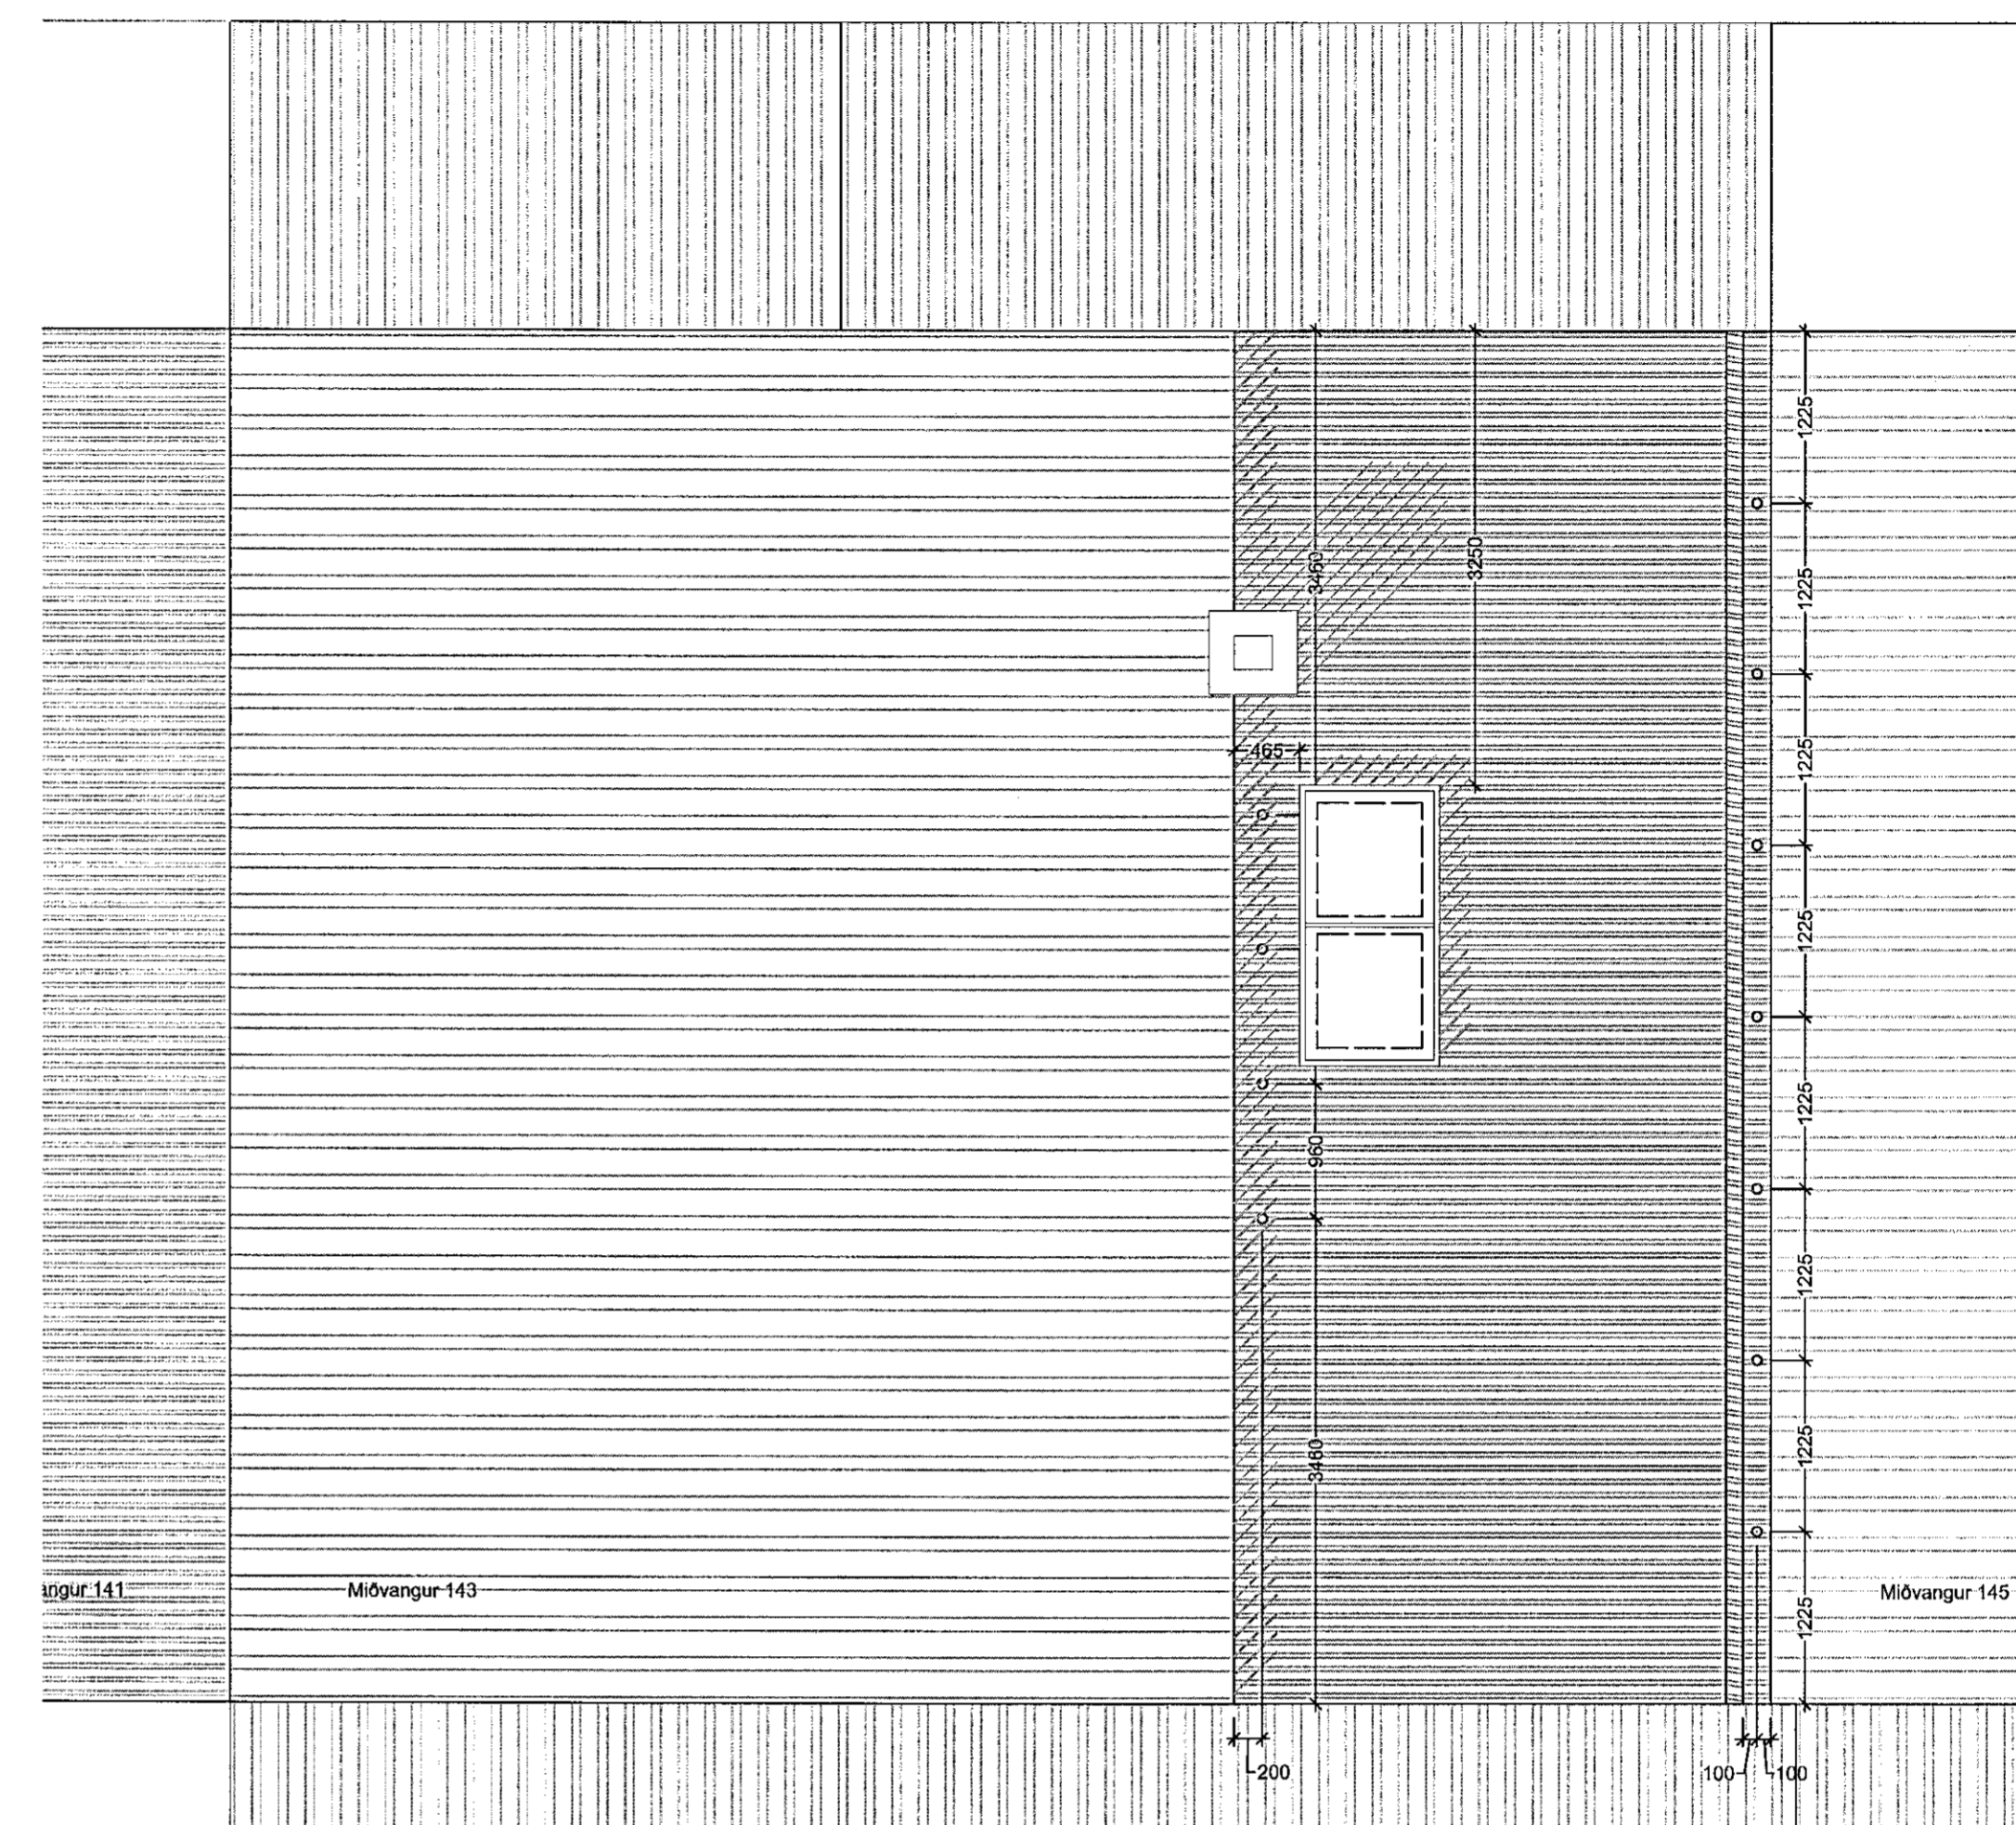

1 Sneiðmynd  
Mkv. 1:50

1 Sneiðmynd  
Mkv. 1:50

2 Útlit frá bílastæði  
Mkv. 1:50

3 Útlit úr garði  
Mkv. 1:50

ÖLL MÁL SKULU STAÐFEST MED  
UPPMÆLINGU Á BYGGINGARSTAD

MÍDVANGUR 143  
Staðsetning: Miðvangur 143  
220, Hafnarfirði  
Tengiliður hönnuða: Kattla María Óttílf  
kattla@tvihorf.is - 6634596

SÉRUPPDRAKTUR: VERKTEIKNINGAR

Teikning: Útlit, sneiðing og grunnmynd þaks  
Mkv.: 1:50  
Verknr.: 1801 Teikning nr.: V2-02  
Teiknað: KM Yfirforið: HSH

ÚTGEFID 27.08.2019

**TVÍHORF**  
arkitektar  
Brúarvogi 1-3  
104 Reykjavík  
tvihorf@tvihorf.is  
www.tvihorf.is  
kt.: 691209-1480