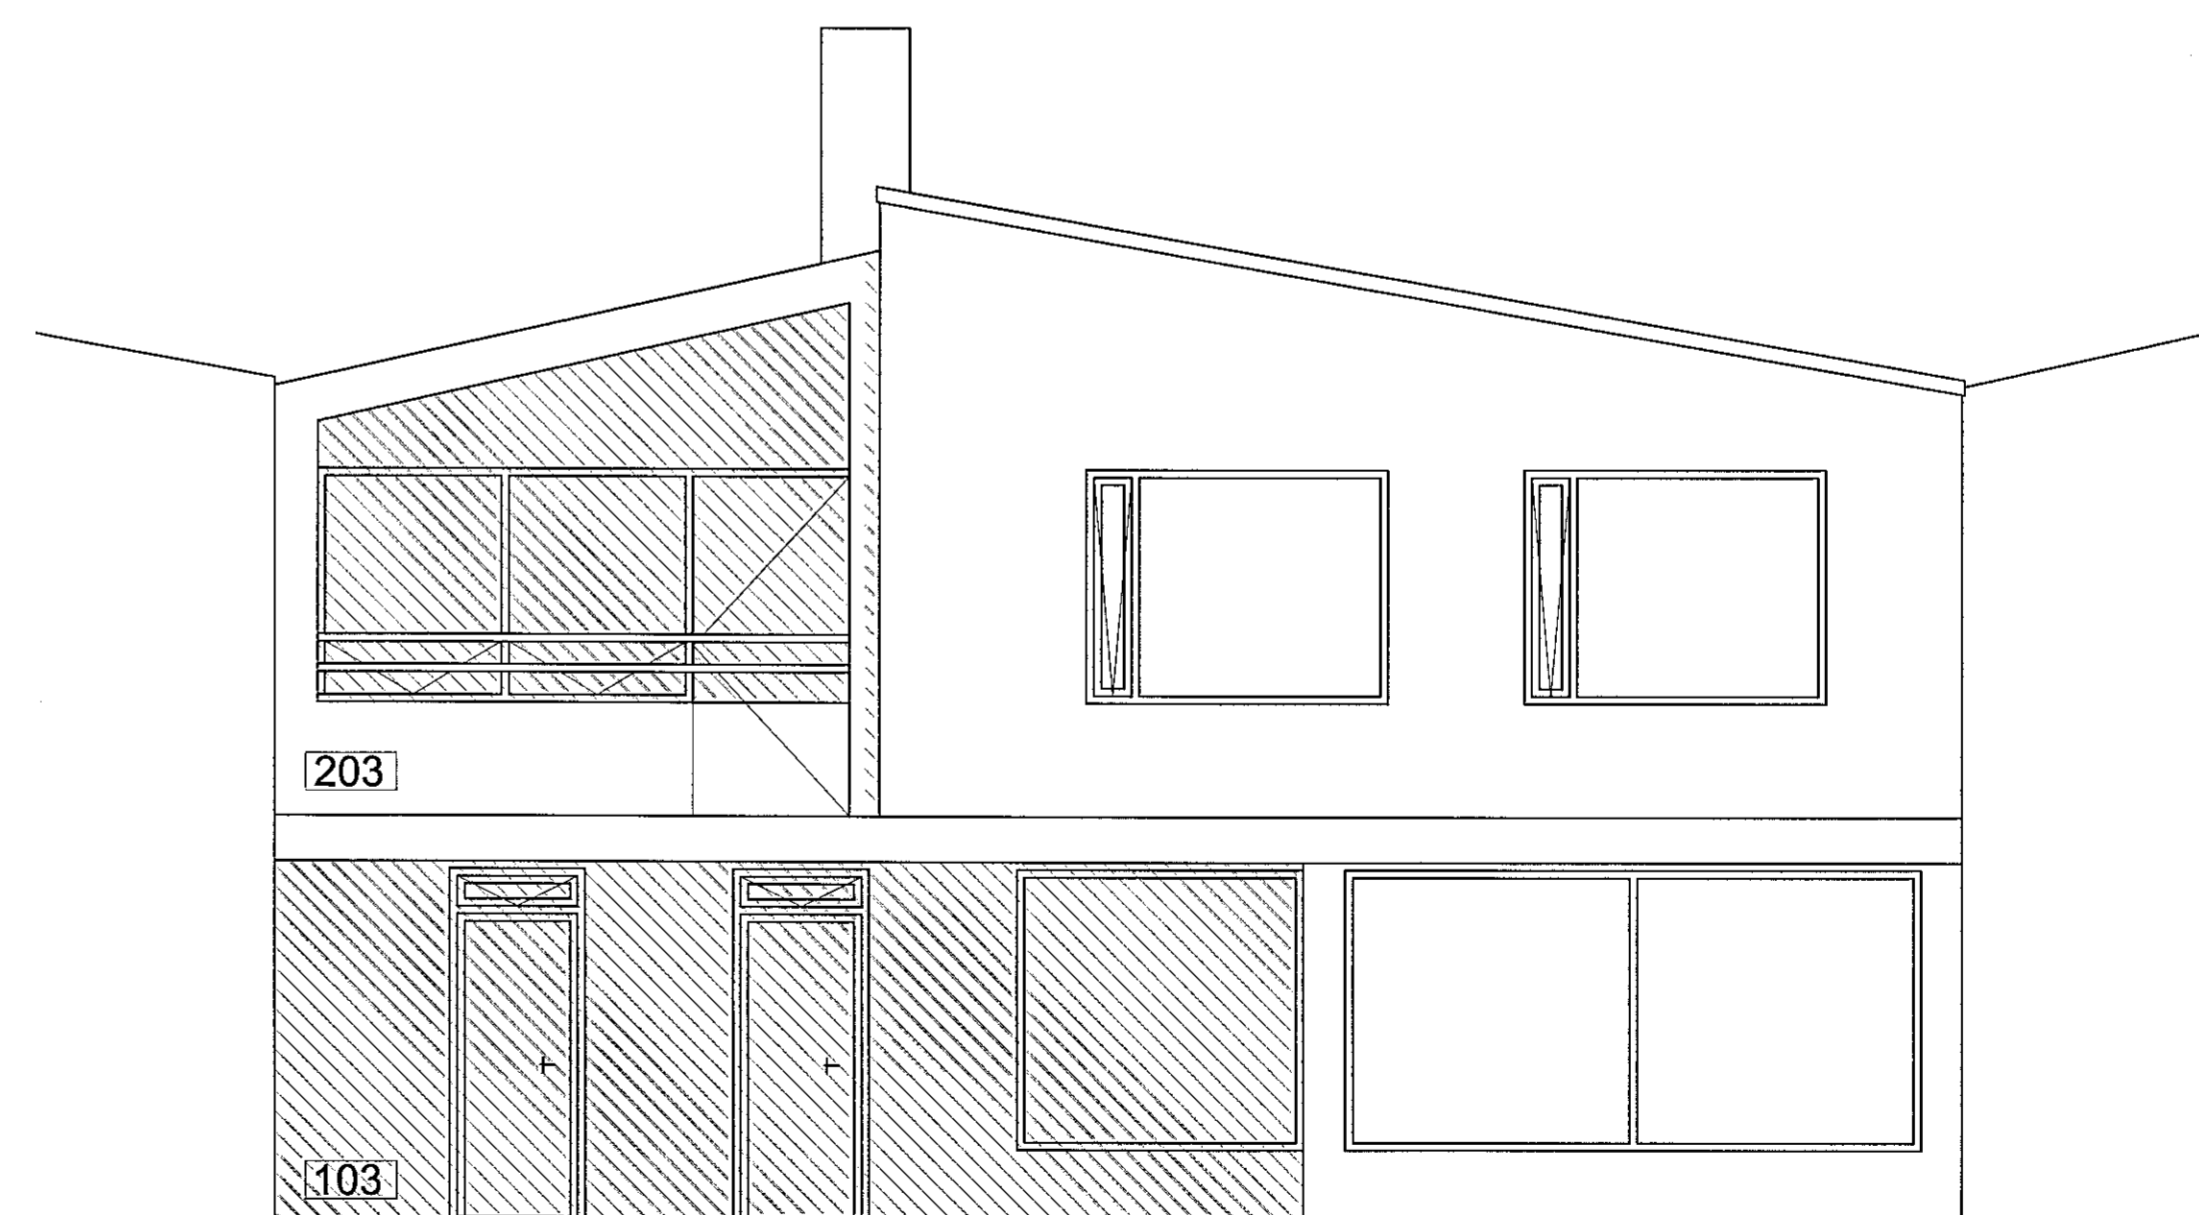

1 Sneiðmynd  
Mkv. 1:50

1 Sneiðmynd  
Mkv. 1:50

2 Útlit frá bílastæði  
Mkv. 1:50

3 Útlit úr garði  
Mkv. 1:50

ÖLL MÁL SKULU STAÐFEST MED  
UPPMÆLINGU Á BYGGINGARSTAD

MÍDVANGUR 143  
Staðsetning: Miðvangur 143  
220, Hafnarfirði  
Tengiliður hönnuða: Kattla María Óttílf  
kattla@tvihorf.is - 6634596

SÉRUPPDRAKTUR: VERKTEIKNINGAR

Teikning: Útlit, sneiðing og grunnmynd þaks  
Mkv.: 1:50  
Verknr.: 1801 Teikning nr.: V2-02  
Teiknað: KM Yfirforið: HSH

ÚTGEFID 27.08.2019

**TVÍHORF**  
arkitektar  
Brúarvogi 1-3  
104 Reykjavík  
tvihorf@tvihorf.is  
www.tvihorf.is  
kt.: 691209-1480