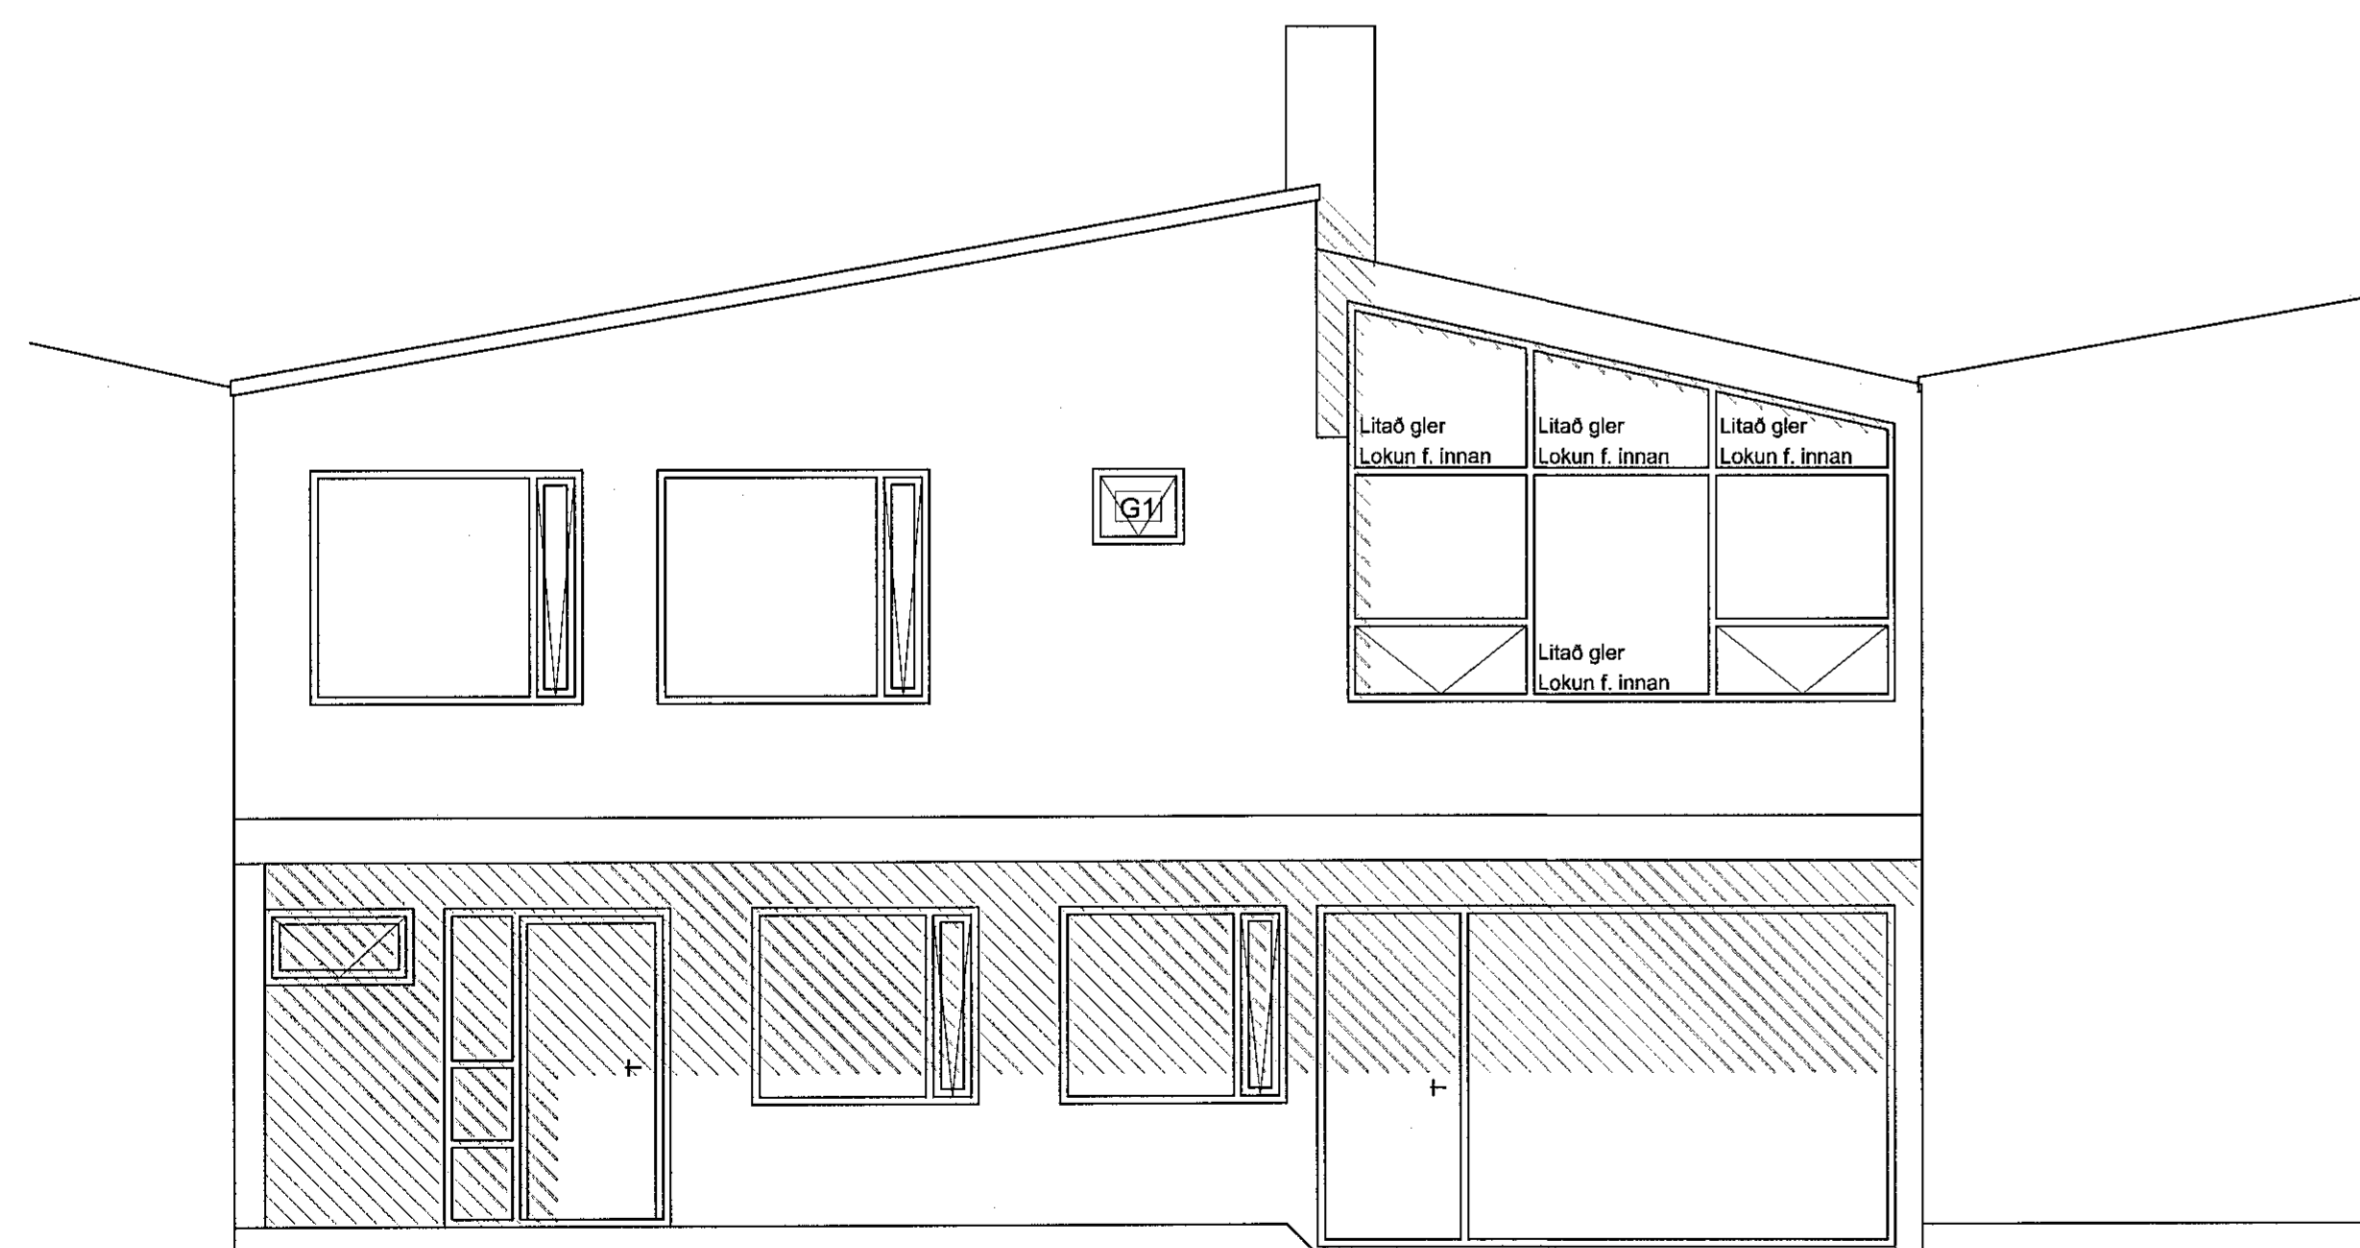

1 Sneiðmynd  
Mkv. 1:50

1 Sneiðmynd  
Mkv. 1:50

2 Útlit frá bílastæði  
Mkv. 1:50

3 Útlit úr garði  
Mkv. 1:50

ÖLL MÁL SKULU STAÐFEST MED  
UPPMÆLINGU Á BYGGINGARSTAD

MÍDVANGUR 143  
Staðsetning: Miðvangur 143  
220, Hafnarfirði  
Tengiliður hönnuða: Kattla María Óttílf  
kattla@tvihorf.is - 6634596

SÉRUPPDRAKTUR: VERKTEIKNINGAR

Teikning: Útlit, sneiðing og grunnmynd þaks  
Mkv.: 1:50  
Verknr.: 1801 Teikning nr.: V2-02  
Teiknað: KM Yfirforið: HSH

ÚTGEFID 27.08.2019

**TVÍHORF**  
arkitektar  
Brúarvogi 1-3  
104 Reykjavík  
tvihorf@tvihorf.is  
www.tvihorf.is  
kt.: 691209-1480