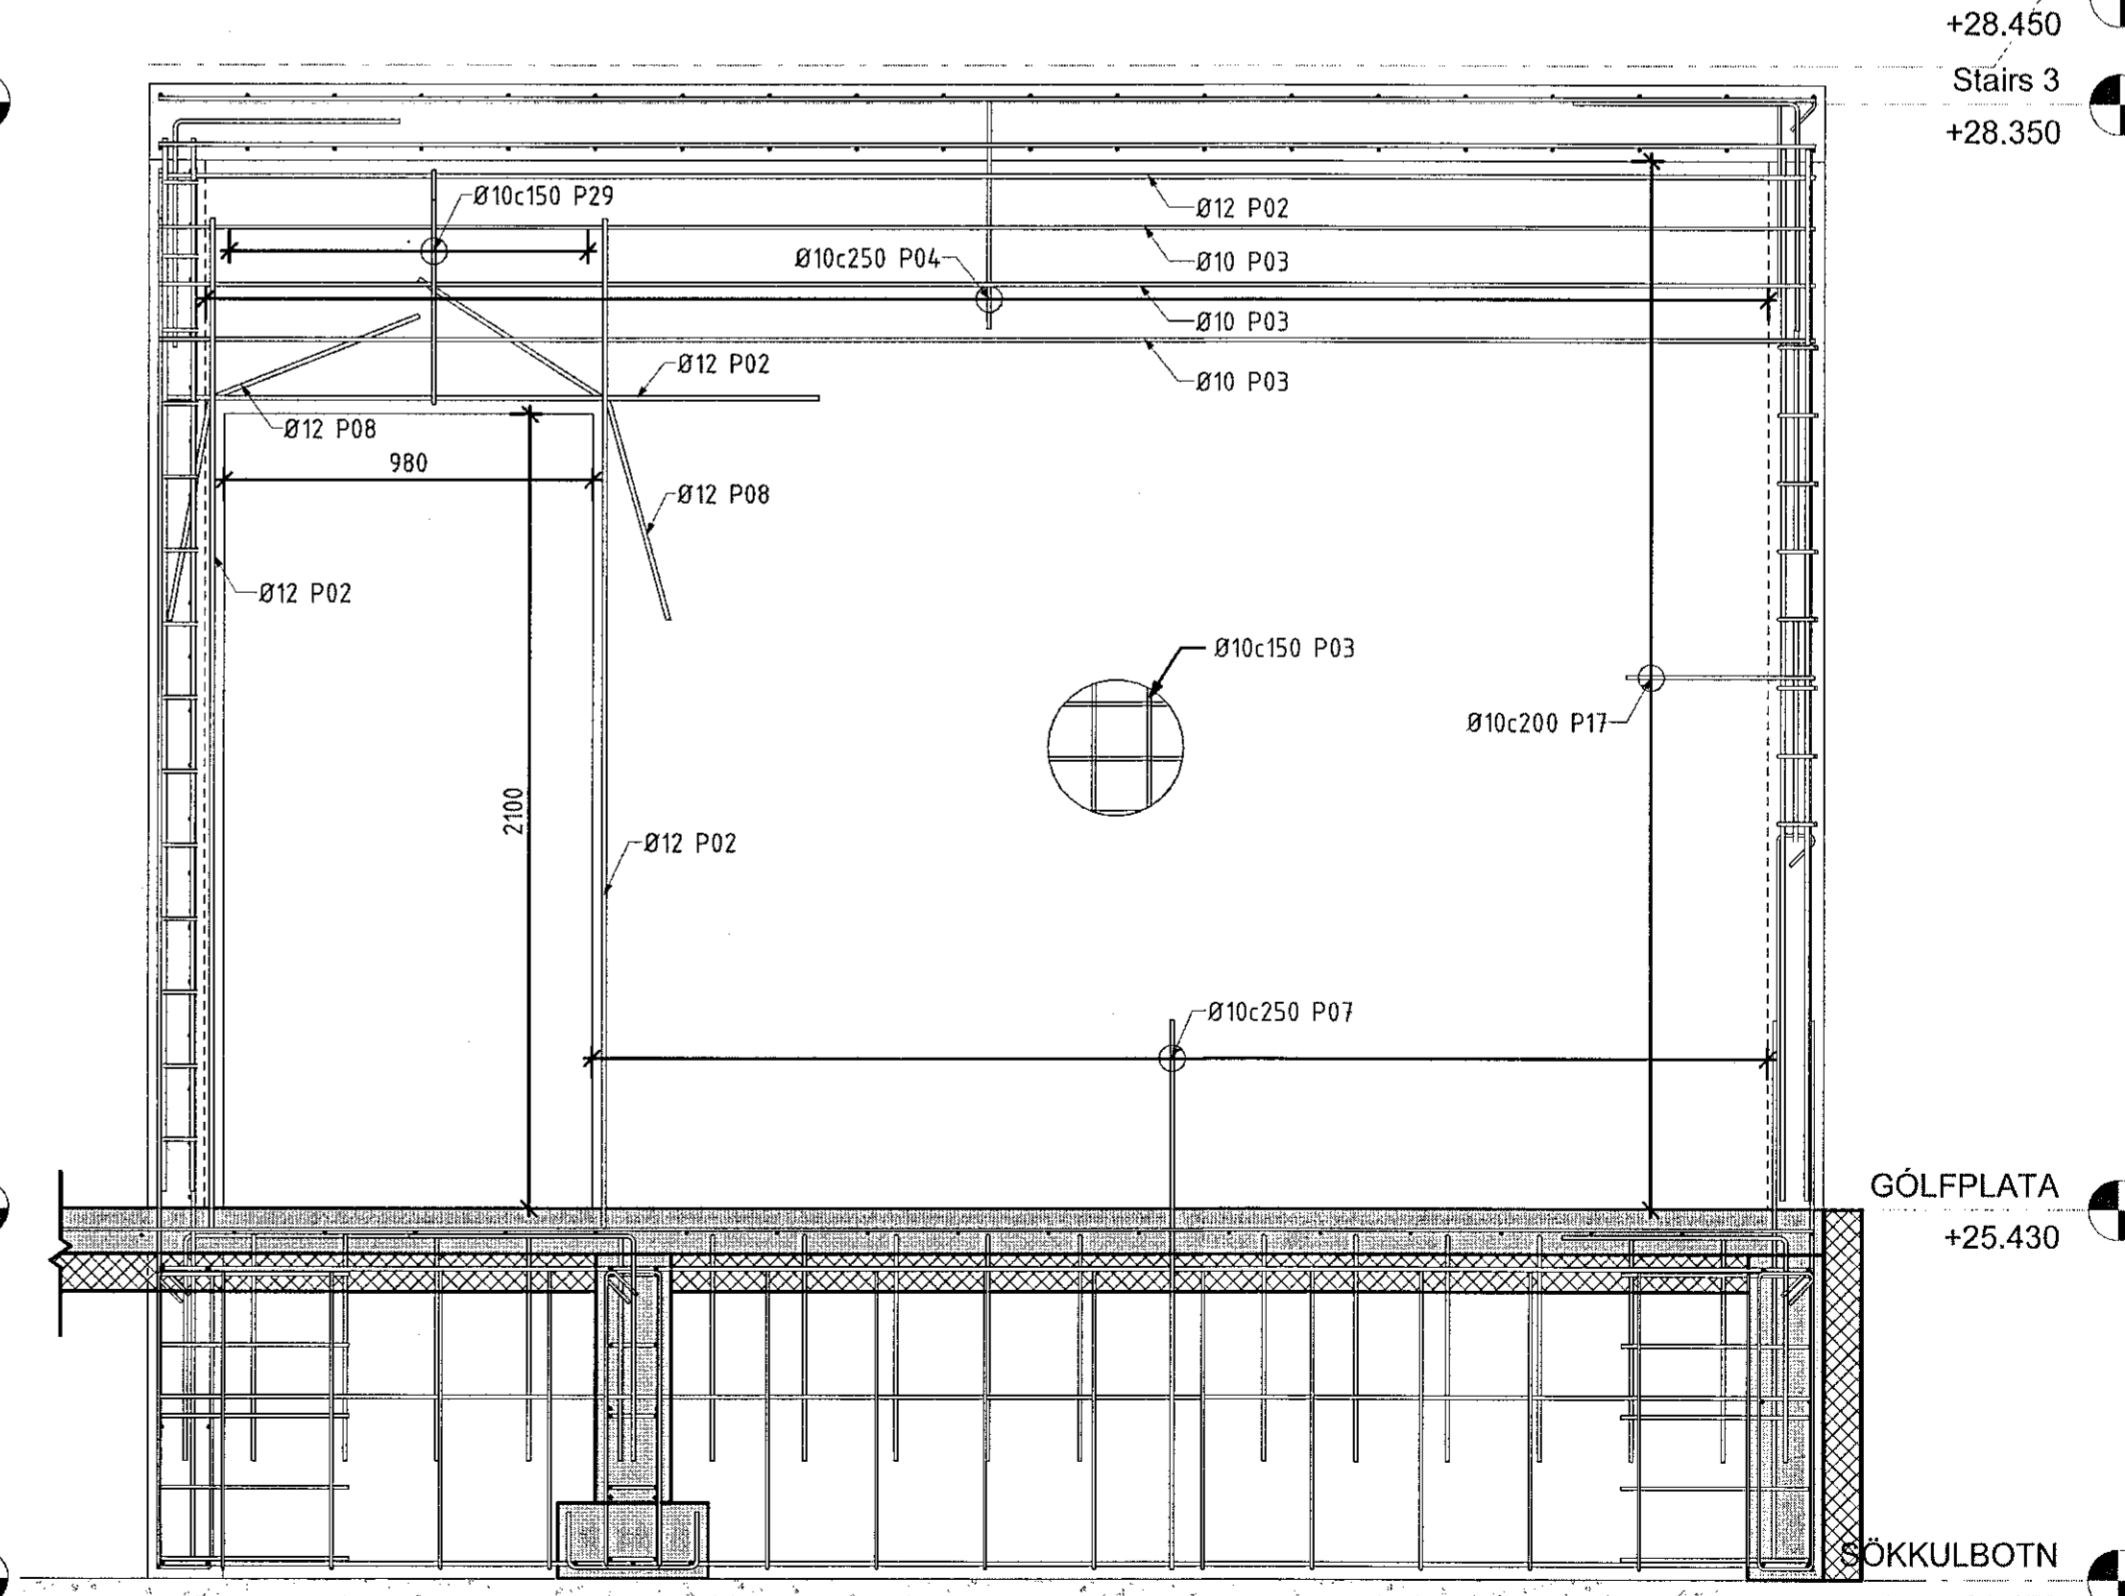

Skýringar:

SNID 22-22
1 : 20

SNID 23-23
1 : 20

SNID 24-24
1 : 20

SNID 25-25
1 : 20

Breyling:	Hverju breytt:	Dags.:	Breytt af:	Yfir.
-----------	----------------	--------	------------	-------

Strúktúr ehf.
Hádegisskaröð 21
221 HAFNARFJÖR'UR
SNID 22-22 TIL 25-25

Mix:	Stöðvastur	A1	Fag
Stjórnunarskrif:	Z:\19038-50\002\001\001	Undirskrift hönnuðar:	
Dags:	30/09/19	Teiknað:	Author
Hannað:	Designer	Yfirfarið:	Checker
Verkt.: 19038-50	B-07	Teikningarnúmer:	261254-7949