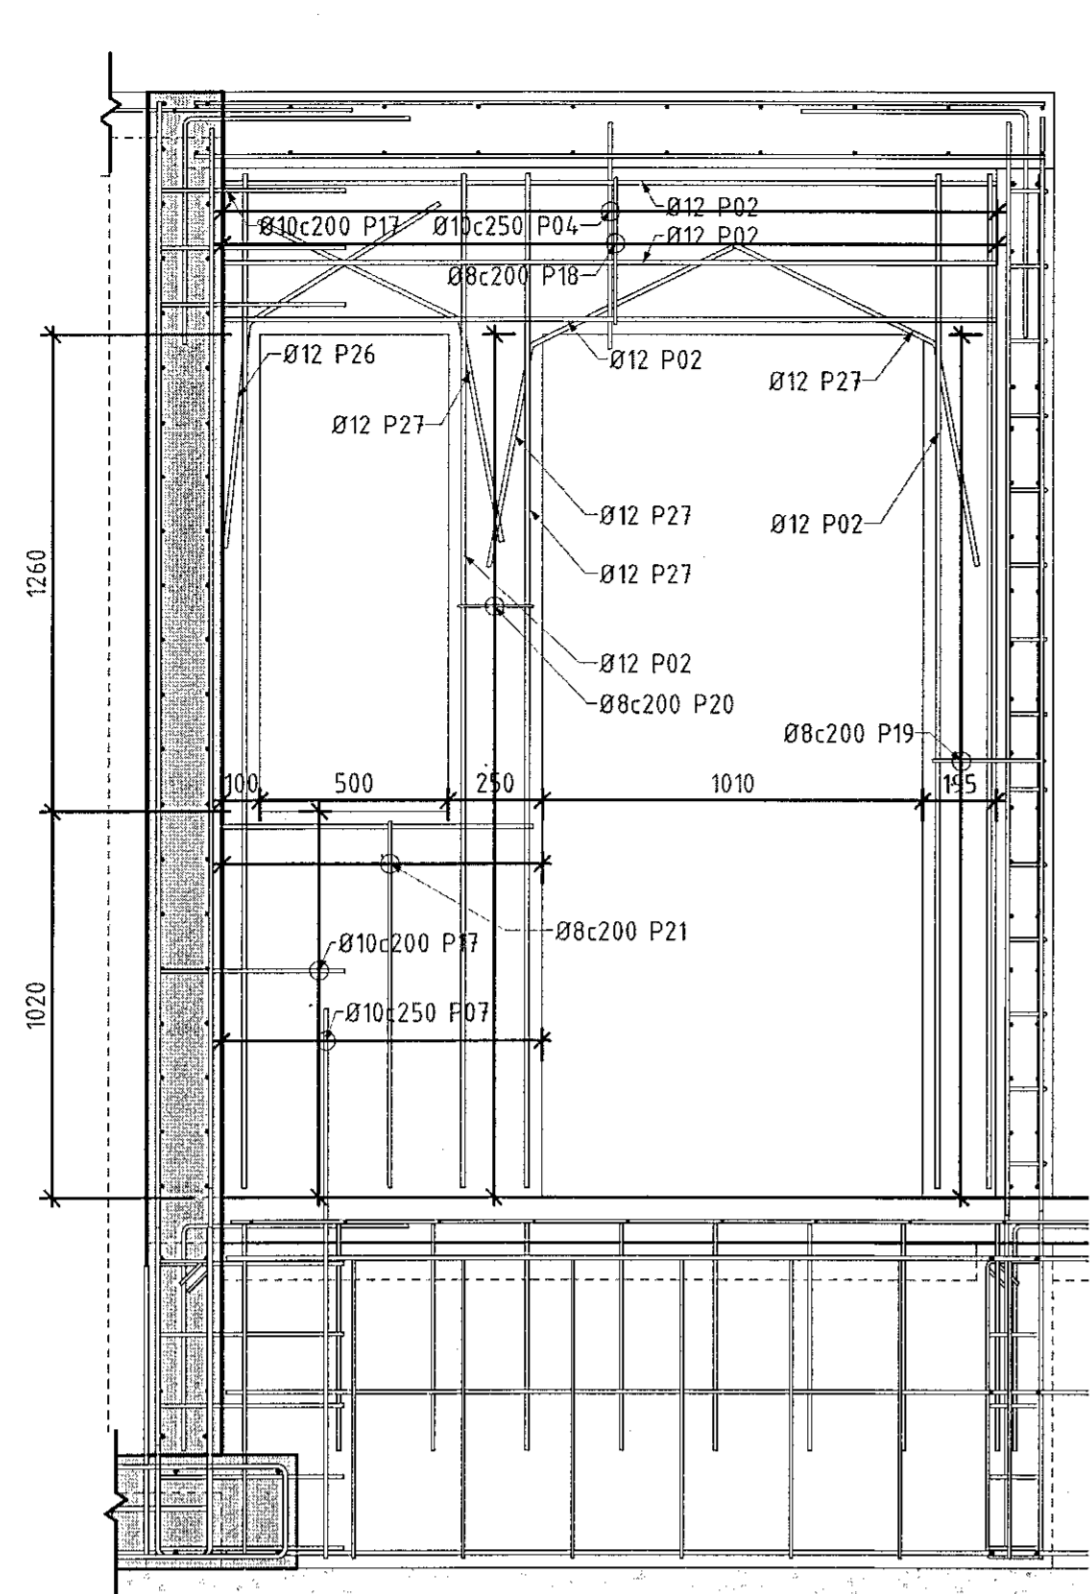

Skýringar:

SNID 22-22
1 : 20

SNID 23-23
1 : 20

SNID 24-24
1 : 20

SNID 25-25
1 : 20

Breyling:	Hverju breytt:	Dags.:	Breytt af:	Yfir.
-----------	----------------	--------	------------	-------

Strúktúr ehf.
Hádegisskaröð 21
221 HAFNARFJÖR'UR
SNID 22-22 TIL 25-25

Mix:	Stöðvastur	A1	Fag
Stjórnunarskrif:	Z:\19038-50\002\001\001	Undirskrift hönnuðar:	
Dags:	30/09/19	Teiknað:	Author
Hannað:	Designer	Yfirfarið:	Checker
Verkt.: 19038-50	B-07	Teikningarnúmer:	261254-7949