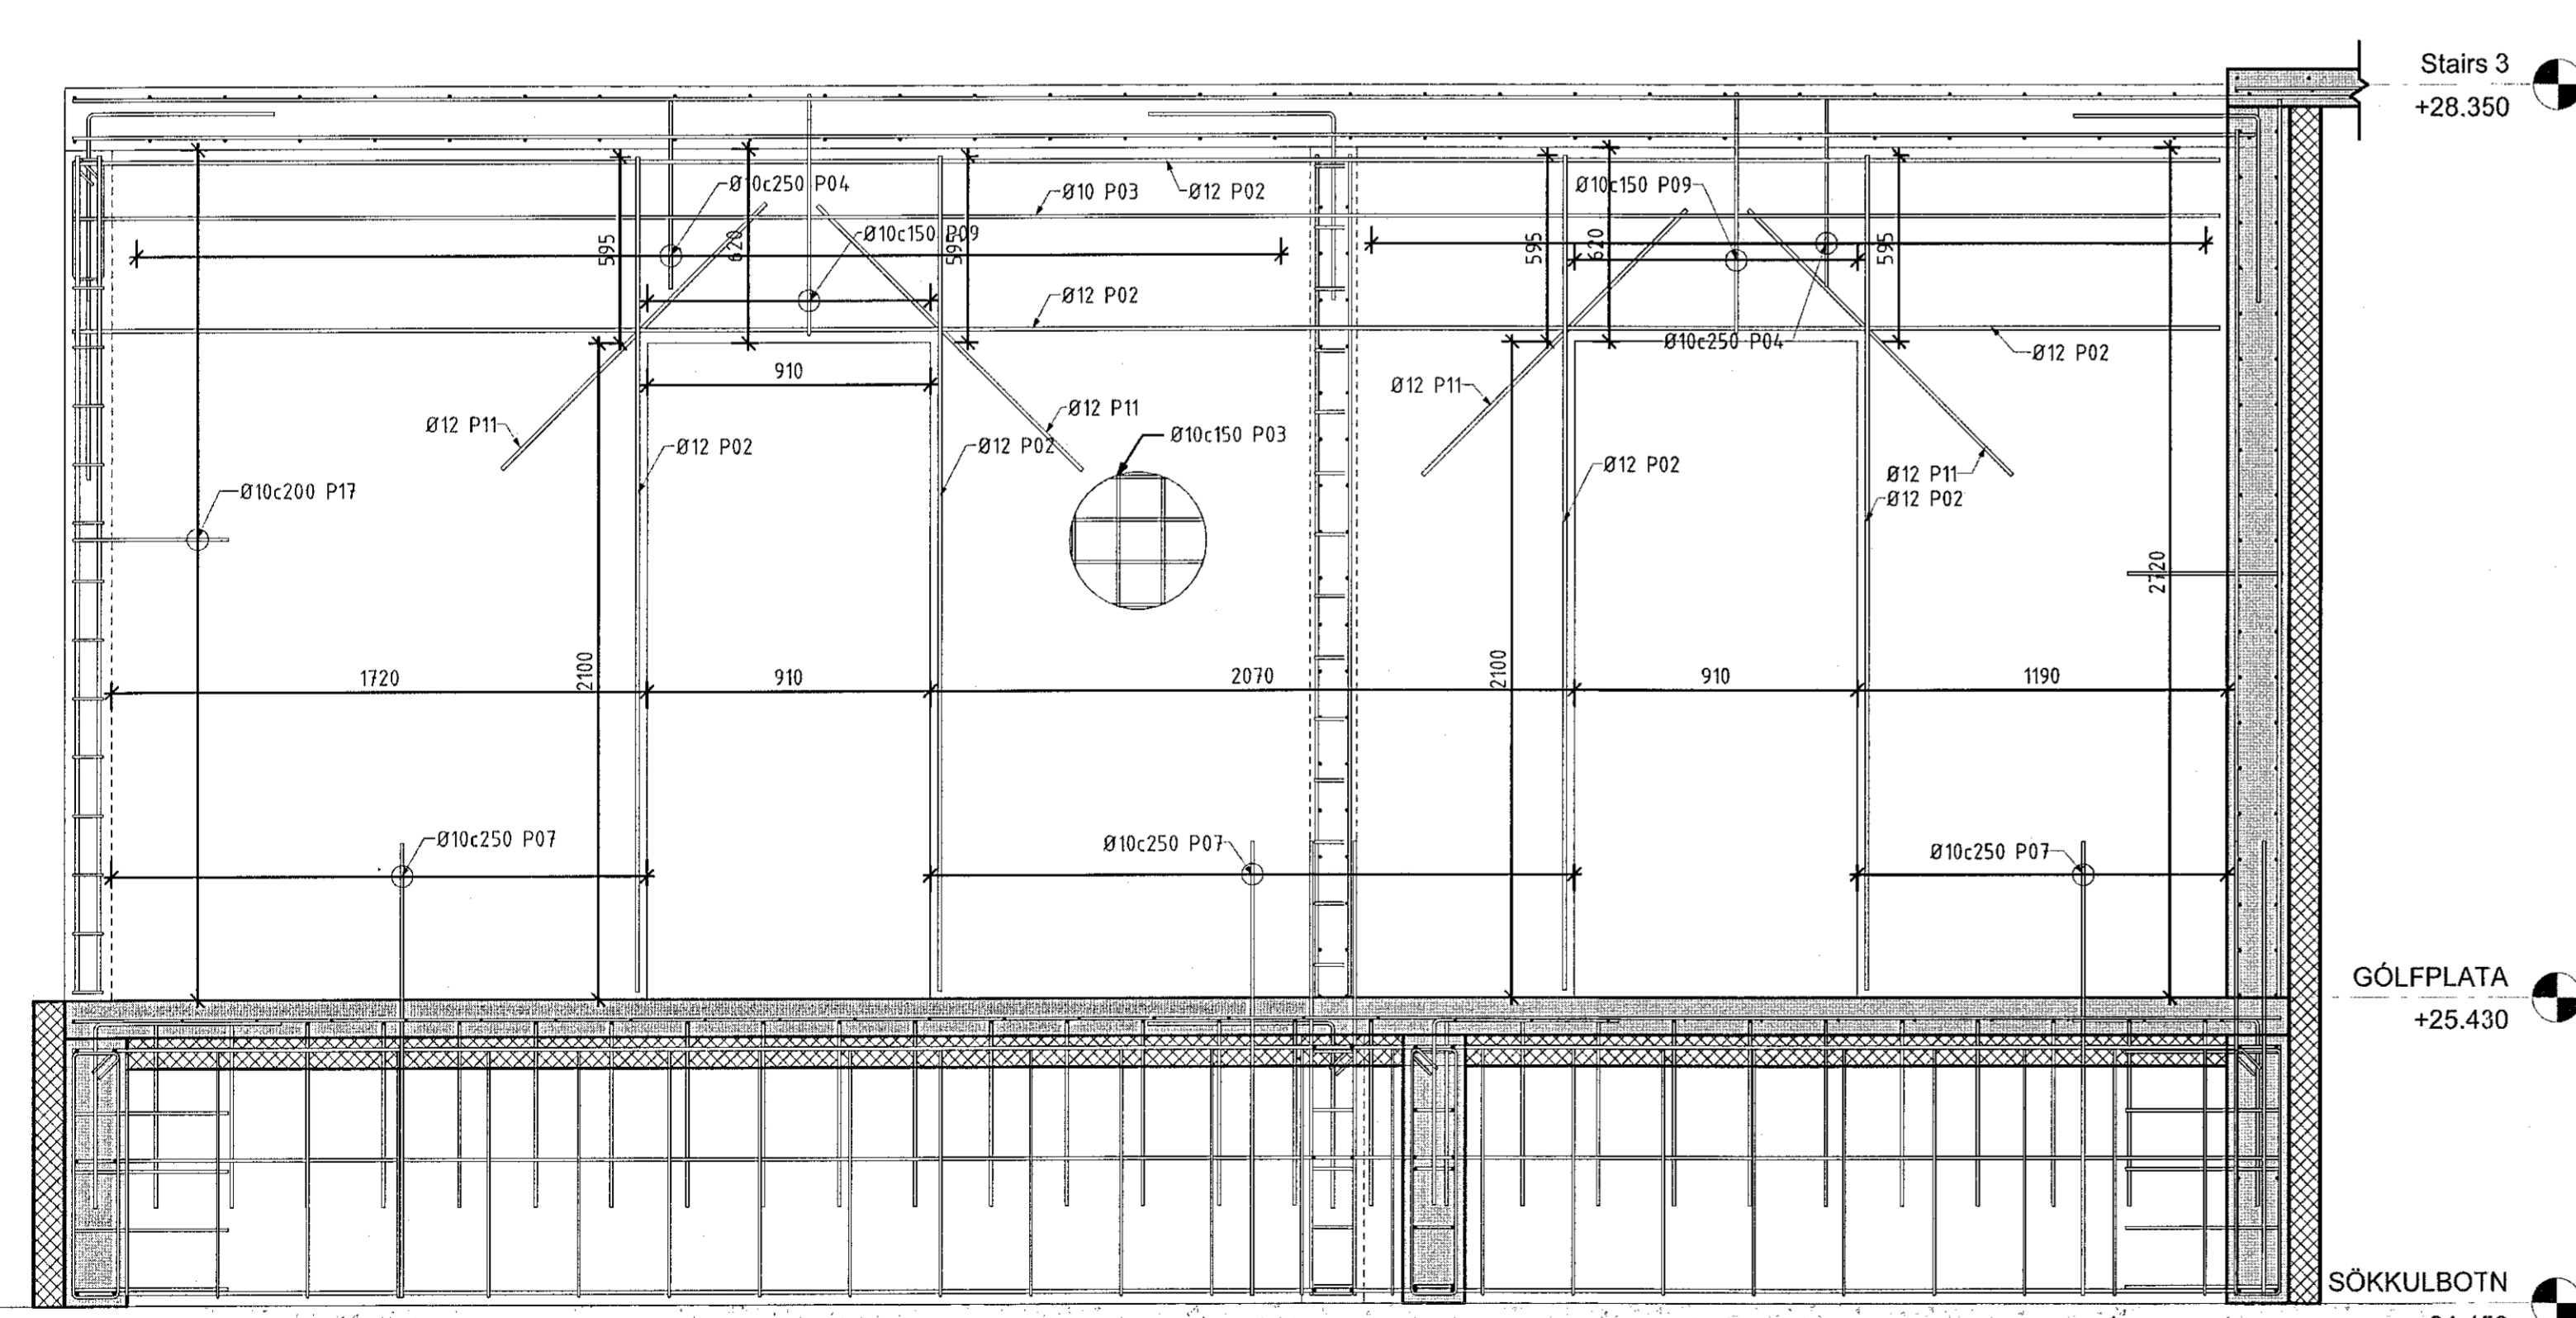

SNID 24-24
1 : 20