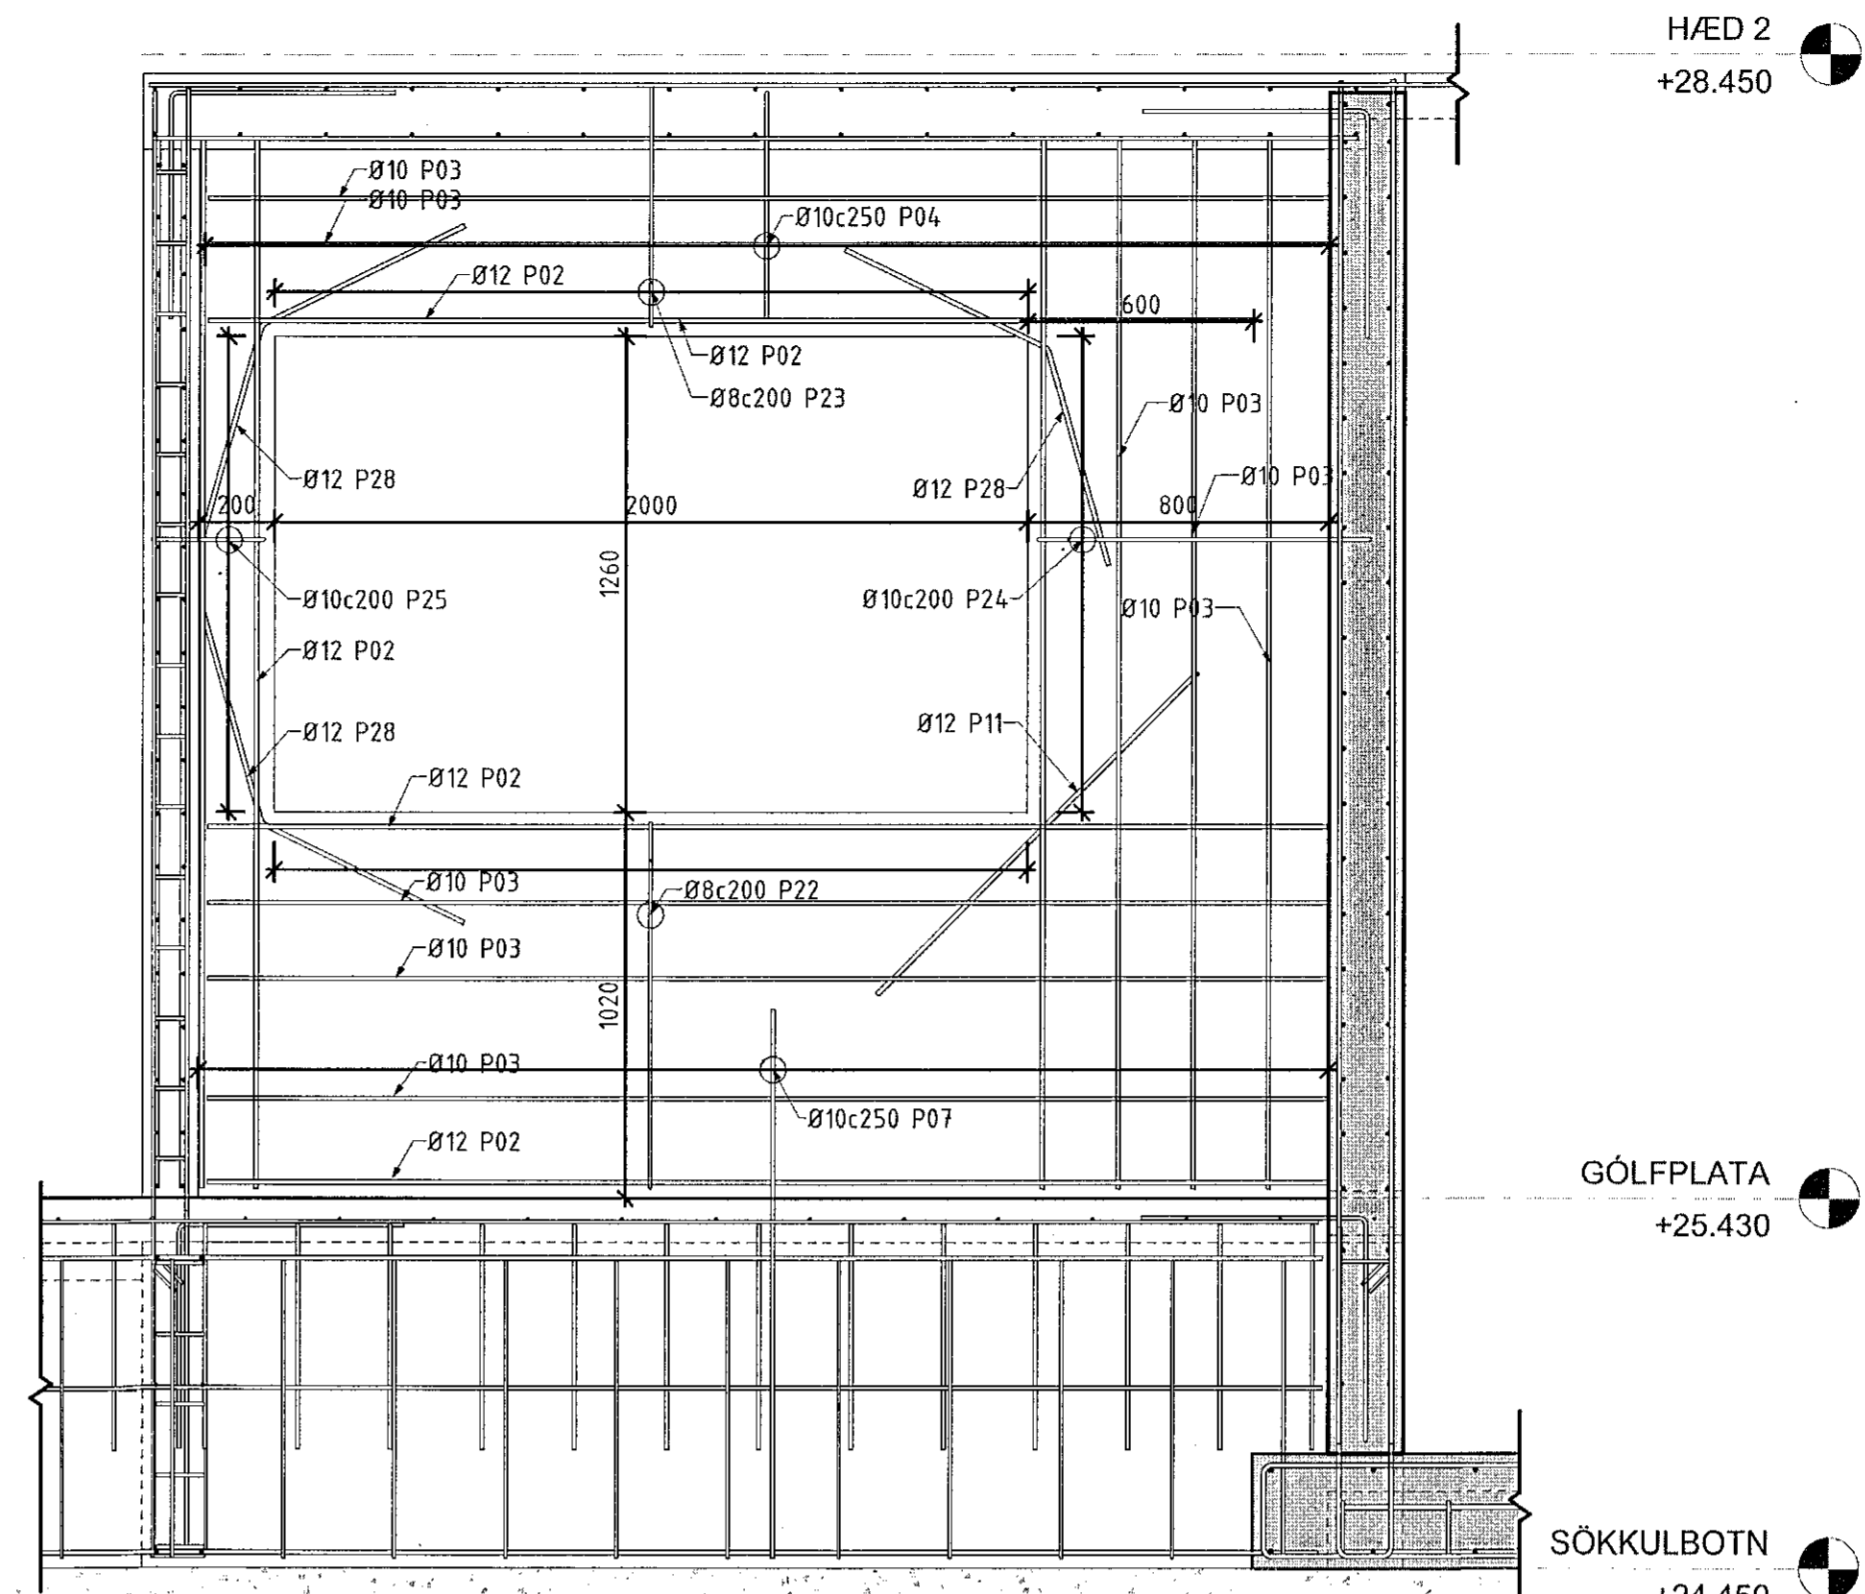

Skýringar:

SNID 22-22
1 : 20

SNID 23-23
1 : 20

SNID 24-24
1 : 20

SNID 25-25
1 : 20

Breyling:	Hverju breytt:	Dags.:	Breytt af:	Yfir.
-----------	----------------	--------	------------	-------

Strúktúr ehf.
Hádegisskaröð 21
221 HAFNARFJÖR'UR
SNID 22-22 TIL 25-25

Mix:	Stöðvastur	A1	Fag
Stjórnunarskrif:	Z:\19038-50\002\001\001	Undirskrift hönnuðar:	
Dags:	30/09/19	Teiknað:	Author
Hannað:	Designer	Yfirfarið:	Checker
Verkt.: 19038-50	B-07	Teikningarnúmer:	261254-7949