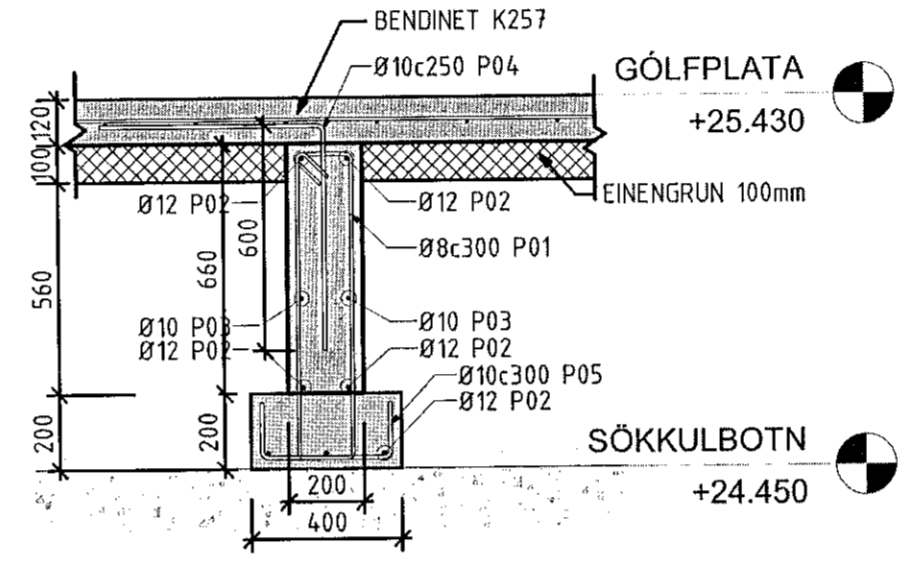

**SNID 1-1**  
1 : 20

**SNID 2-2**  
1 : 20

**SNID 3-3**  
1 : 20

**SNID 4-4**  
1 : 20

**SNID 5-5**  
1 : 20

**SNID 6-6**  
1 : 20

**SNID 7-7**  
1 : 20

**SNID 8-8**  
1 : 20

Skýringar:

Breyting:	Hverju breytt:	Dags.:	Breytt af:	Yfirf.:
Hamraborg 12 200 Kópavog Sími: 559 50 90 vign@sasaga.is				
<b>Strúktúr ehf.</b> Hádegisskaröð 21 221 HAFNARFJÖRUR				
<b>SNID 1-1 TIL 8-8 JÁRNBENDING</b>				
Mik.:	1:20	Útdráttur:	A1	Þeg BURDARÞÓL
Sjávarnám skýringar:	Z:\19038-50\002\001\001	Undirskrift hönnuðar:		
Dags.:	27/09/19	Teiknað:	EWL/NLV	Kennitala: 020561-4759
Hannað:	VJ	Yfirfandi:	VJ	Undirskrift áðalhönnuðar:
Verkt.:	19038-50	Teikningarn.:	B-02	Kennitala: 261254-7948