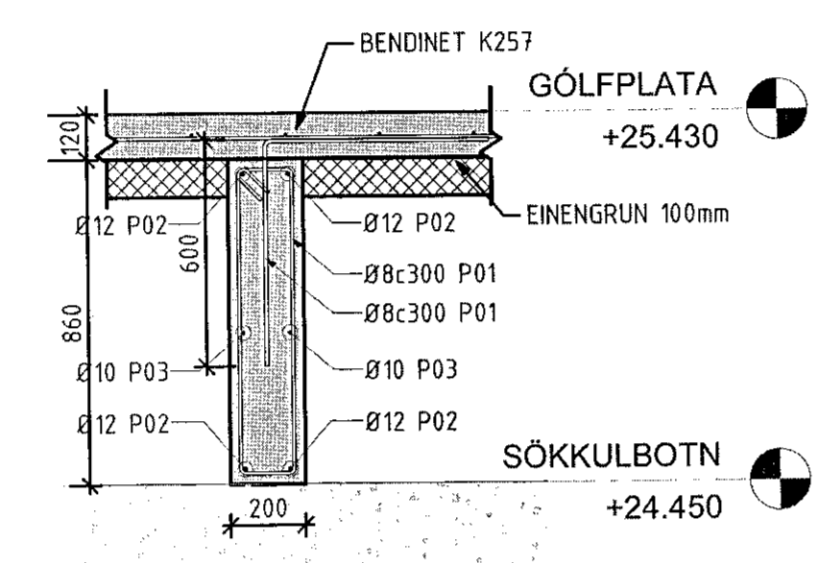

**SNID 1-1**  
1 : 20

**SNID 2-2**  
1 : 20

**SNID 3-3**  
1 : 20

**SNID 4-4**  
1 : 20

**SNID 5-5**  
1 : 20

**SNID 6-6**  
1 : 20

**SNID 7-7**  
1 : 20

**SNID 8-8**  
1 : 20

Skýringar:

Breyting:	Hverju breytt:	Dags.:	Breytt af:	Yfirf.:
Hamraborg 12 200 Kópavog Sími: 559 50 90 vign@sasaga.is				
<b>Strúktúr ehf.</b> Hádegisskaröð 21 221 HAFNARFJÖRUR				
<b>SNID 1-1 TIL 8-8 JÁRNBENDING</b>				
Mik.:	1:20	Útdráttur:	A1	Þeg BURDARÞÓL
Sjávarnám skýringar:	Z:\19038-50\002\001\001	Undirskrift hönnuðar:		
Dags.:	27/09/19	Teiknað:	EWL/NLV	Kennitala: 020561-4759
Hannað:	VJ	Yfirfandi:	VJ	Undirskrift áðalhönnuðar:
Verkt.:	19038-50	Teikningarn.:	B-02	Kennitala: 261254-7948