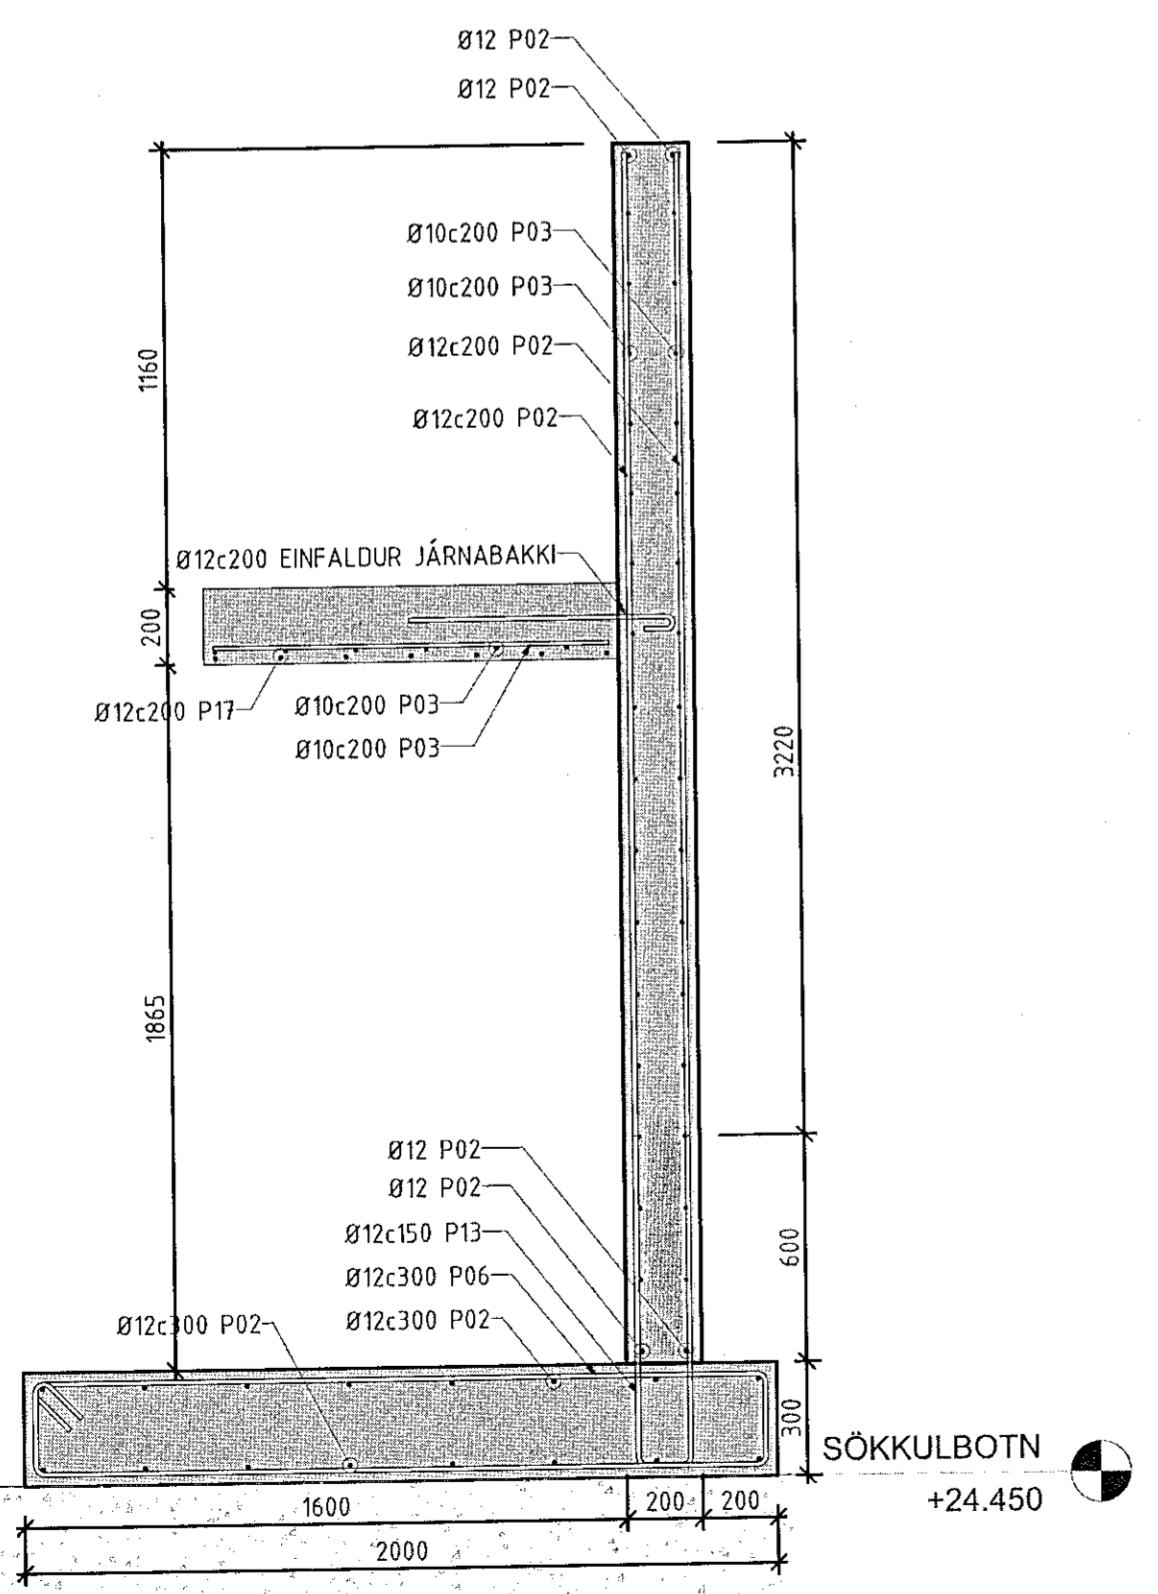

**SNID 1-1**  
1 : 20

**SNID 2-2**  
1 : 20

**SNID 3-3**  
1 : 20

**SNID 4-4**  
1 : 20

**SNID 5-5**  
1 : 20

**SNID 6-6**  
1 : 20

**SNID 7-7**  
1 : 20

**SNID 8-8**  
1 : 20

Skýringar:

Breyting:	Hverju breytt:	Dags.:	Breytt af:	Yfirf.:
Hamraborg 12 200 Kópavog Sími: 559 50 90 vign@sasaga.is				
<b>Strúktúr ehf.</b> Hádegisskaröð 21 221 HAFNARFJÖRUR				
<b>SNID 1-1 TIL 8-8 JÁRNBENDING</b>				
Mik.:	1:20	Útdráttur:	A1	Þeg BURDARÞÓL
Sjávarnám skýringar:	Z:\19038-50\002\001\001	Undirskrift hönnuðar:		
Dags.:	27/09/19	Teiknað:	EWL/NLV	Kennitala: 020561-4759
Hannað:	VJ	Yfirfandi:	VJ	Undirskrift áðalhönnuðar:
Verkt.:	19038-50	Teikningarn.:	B-02	Kennitala: 261254-7948