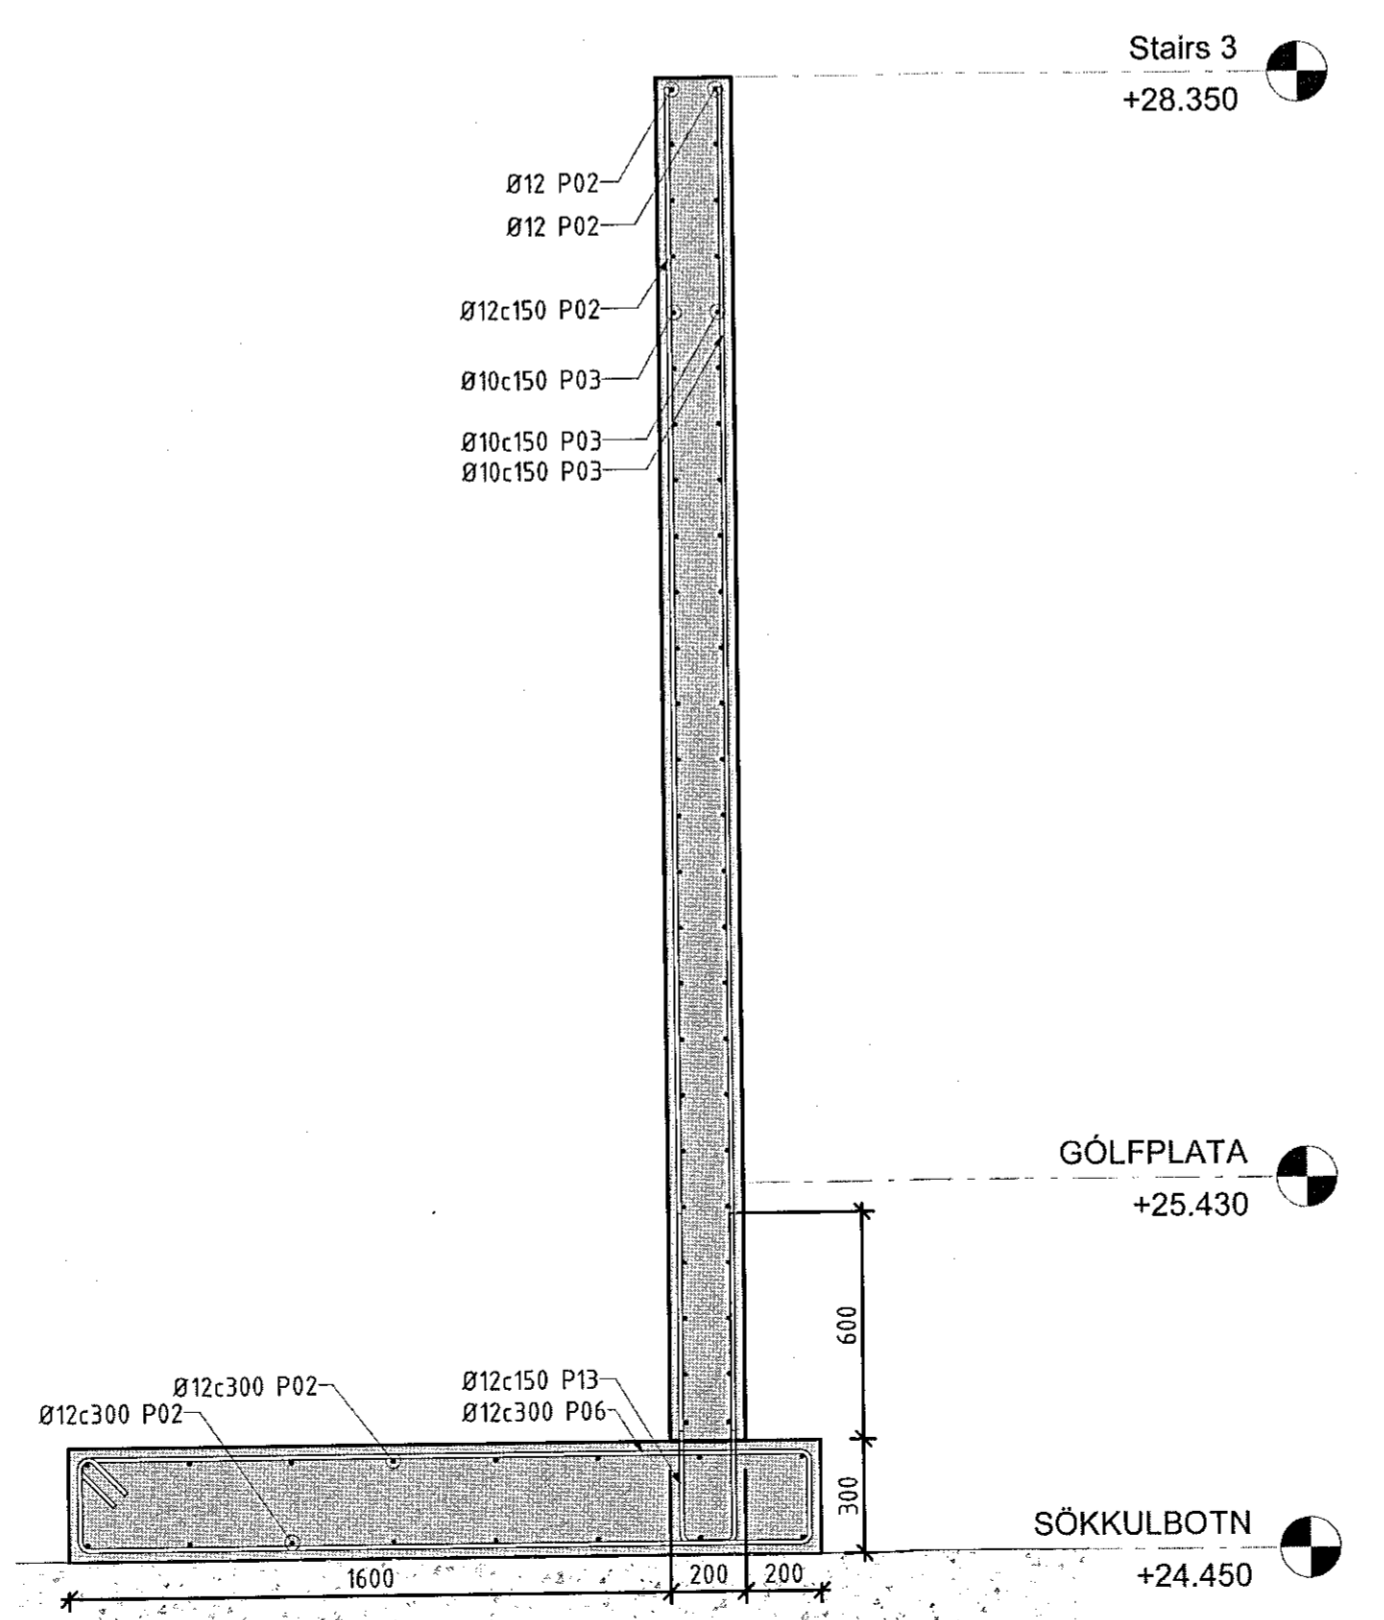

**SNID 1-1**  
1 : 20

**SNID 2-2**  
1 : 20

**SNID 3-3**  
1 : 20

**SNID 4-4**  
1 : 20

**SNID 5-5**  
1 : 20

**SNID 6-6**  
1 : 20

**SNID 7-7**  
1 : 20

**SNID 8-8**  
1 : 20

Skýringar:

Breyting:	Hverju breytt:	Dags.:	Breytt af:	Yfirf.:
Hamraborg 12 200 Kópavog Sími: 559 50 90 vign@sasaga.is				
<b>Strúktúr ehf.</b> Hádegisskaröð 21 221 HAFNARFJÖRUR				
<b>SNID 1-1 TIL 8-8 JÁRNBENDING</b>				
Mik.:	1:20	Útdráttur:	A1	Þeg BURDARÞÓL
Sjávarnám skýringar:	Z:\19038-50\002\001\001	Undirskrift hönnuðar:		
Dags.:	27/09/19	Teiknað:	EWL/NLV	Kennitala: 020561-4759
Hannað:	VJ	Yfirfandi:	VJ	Undirskrift áðalhönnuðar:
Verkt.:	19038-50	Teikningarn.:	B-02	Kennitala: 261254-7948