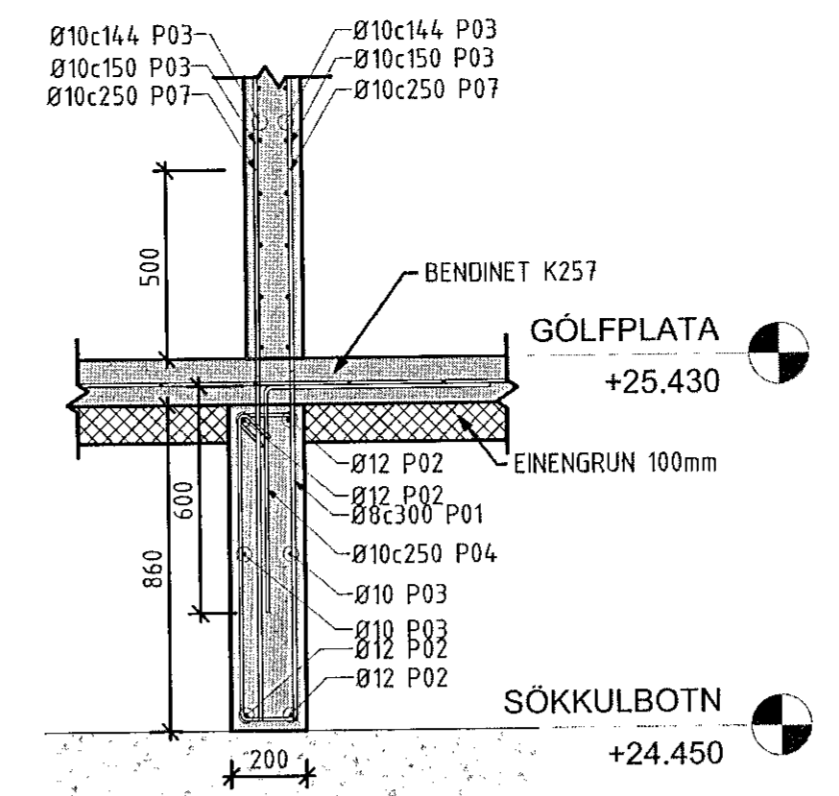

**SNID 1-1**  
1 : 20

**SNID 2-2**  
1 : 20

**SNID 3-3**  
1 : 20

**SNID 4-4**  
1 : 20

**SNID 5-5**  
1 : 20

**SNID 6-6**  
1 : 20

**SNID 7-7**  
1 : 20

**SNID 8-8**  
1 : 20

Skýringar:

Breyting:	Hverju breytt:	Dags.:	Breytt af:	Yfirf.:
Hamraborg 12 200 Kópavog Sími: 559 50 90 vign@sasaga.is				
<b>Strúktúr ehf.</b> Hádegisskaröð 21 221 HAFNARFJÖRUR				
<b>SNID 1-1 TIL 8-8 JÁRNBENDING</b>				
Mik.:	1:20	Útdráttur:	A1	Þeg BURDARÞÓL
Sjávarnám skýringar:	Z:\19038-50\002\001\001	Undirskrift hönnuðar:		
Dags.:	27/09/19	Teiknað:	EWL/NLV	Kennitala: 020561-4759
Hannað:	VJ	Yfirfandi:	VJ	Undirskrift áðalhönnuðar:
Verkt.:	19038-50	Teikningarn.:	B-02	Kennitala: 261254-7948