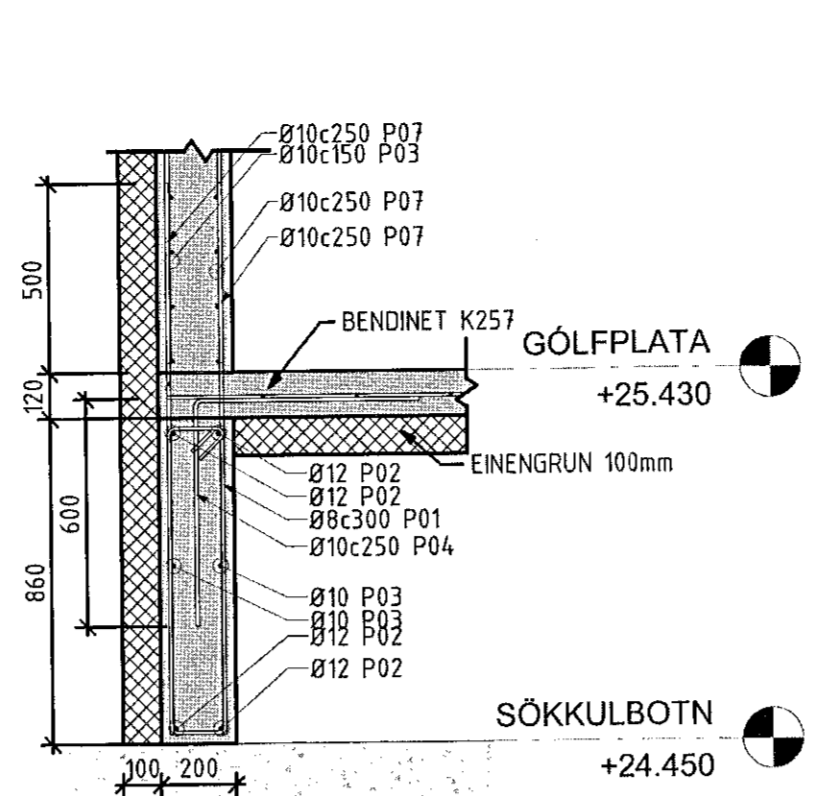

**SNID 1-1**  
1 : 20

**SNID 2-2**  
1 : 20

**SNID 3-3**  
1 : 20

**SNID 4-4**  
1 : 20

**SNID 5-5**  
1 : 20

**SNID 6-6**  
1 : 20

**SNID 7-7**  
1 : 20

**SNID 8-8**  
1 : 20

Skýringar:

Breyting:	Hverju breytt:	Dags.:	Breytt af:	Yfirf.:
Hamraborg 12 200 Kópavog Sími: 559 50 90 vign@sasaga.is				
<b>Strúktúr ehf.</b> Hádegisskaröð 21 221 HAFNARFJÖRUR				
<b>SNID 1-1 TIL 8-8 JÁRNBENDING</b>				
Mik.:	1:20	Útdráttur:	A1	Þeg BURDARÞÓL
Sjávarnám skýringar:	Z:\19038-50\002\001\001	Undirskrift hönnuðar:		
Dags.:	27/09/19	Teiknað:	EWL/NLV	Kennitala: 020561-4759
Hannað:	VJ	Yfirfandi:	VJ	Undirskrift áðalhönnuðar:
Verkt.:	19038-50	Teikningarn.:	B-02	Kennitala: 261254-7948