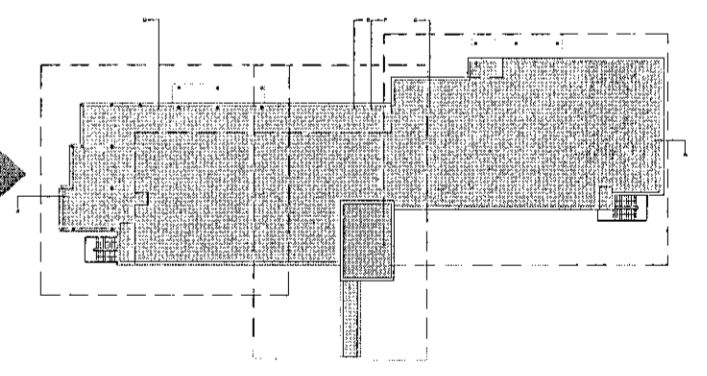

MÁLNINGARLITIR

- 1 Hvítur NCS S 0500 N
- 2 Grænn NCS S 4010-B90G
- 3 Gulur NCS B90G
- 4 Brúnn NCS S 4020-Y30R
- 5 Grár NCS S 3000 N
- 6 Rauður NCS S 2060-Y80R
- 7 Blár NCS S 3030-R30B
- 8 Dökk grár NCS S 4000 N
- 9 Grár NCS S 1500 N

ÁRITUN HÖNNUNARSTJÓRA:

ÚTI
ARKITEKTAR
BALDUR Ó. SVAVARSSON
ARKITEKT FAI SAMARK
KT: 120357-5149

D:
C:
B:
A:
BREYTINGAR: DAGS:

VERKTEIKNINGAR

SÖLVANGUR HJÚKRUNARHEIMILI 2016
SÖLVANGSVEGI 2 HAFNARFIRÐI
VERK: SOLV 1533
KVARÐI: 1:120
DAGS: 01.06.2018
TEIKN: JPB
SKRÁ: 1533-Grunnur.dwg