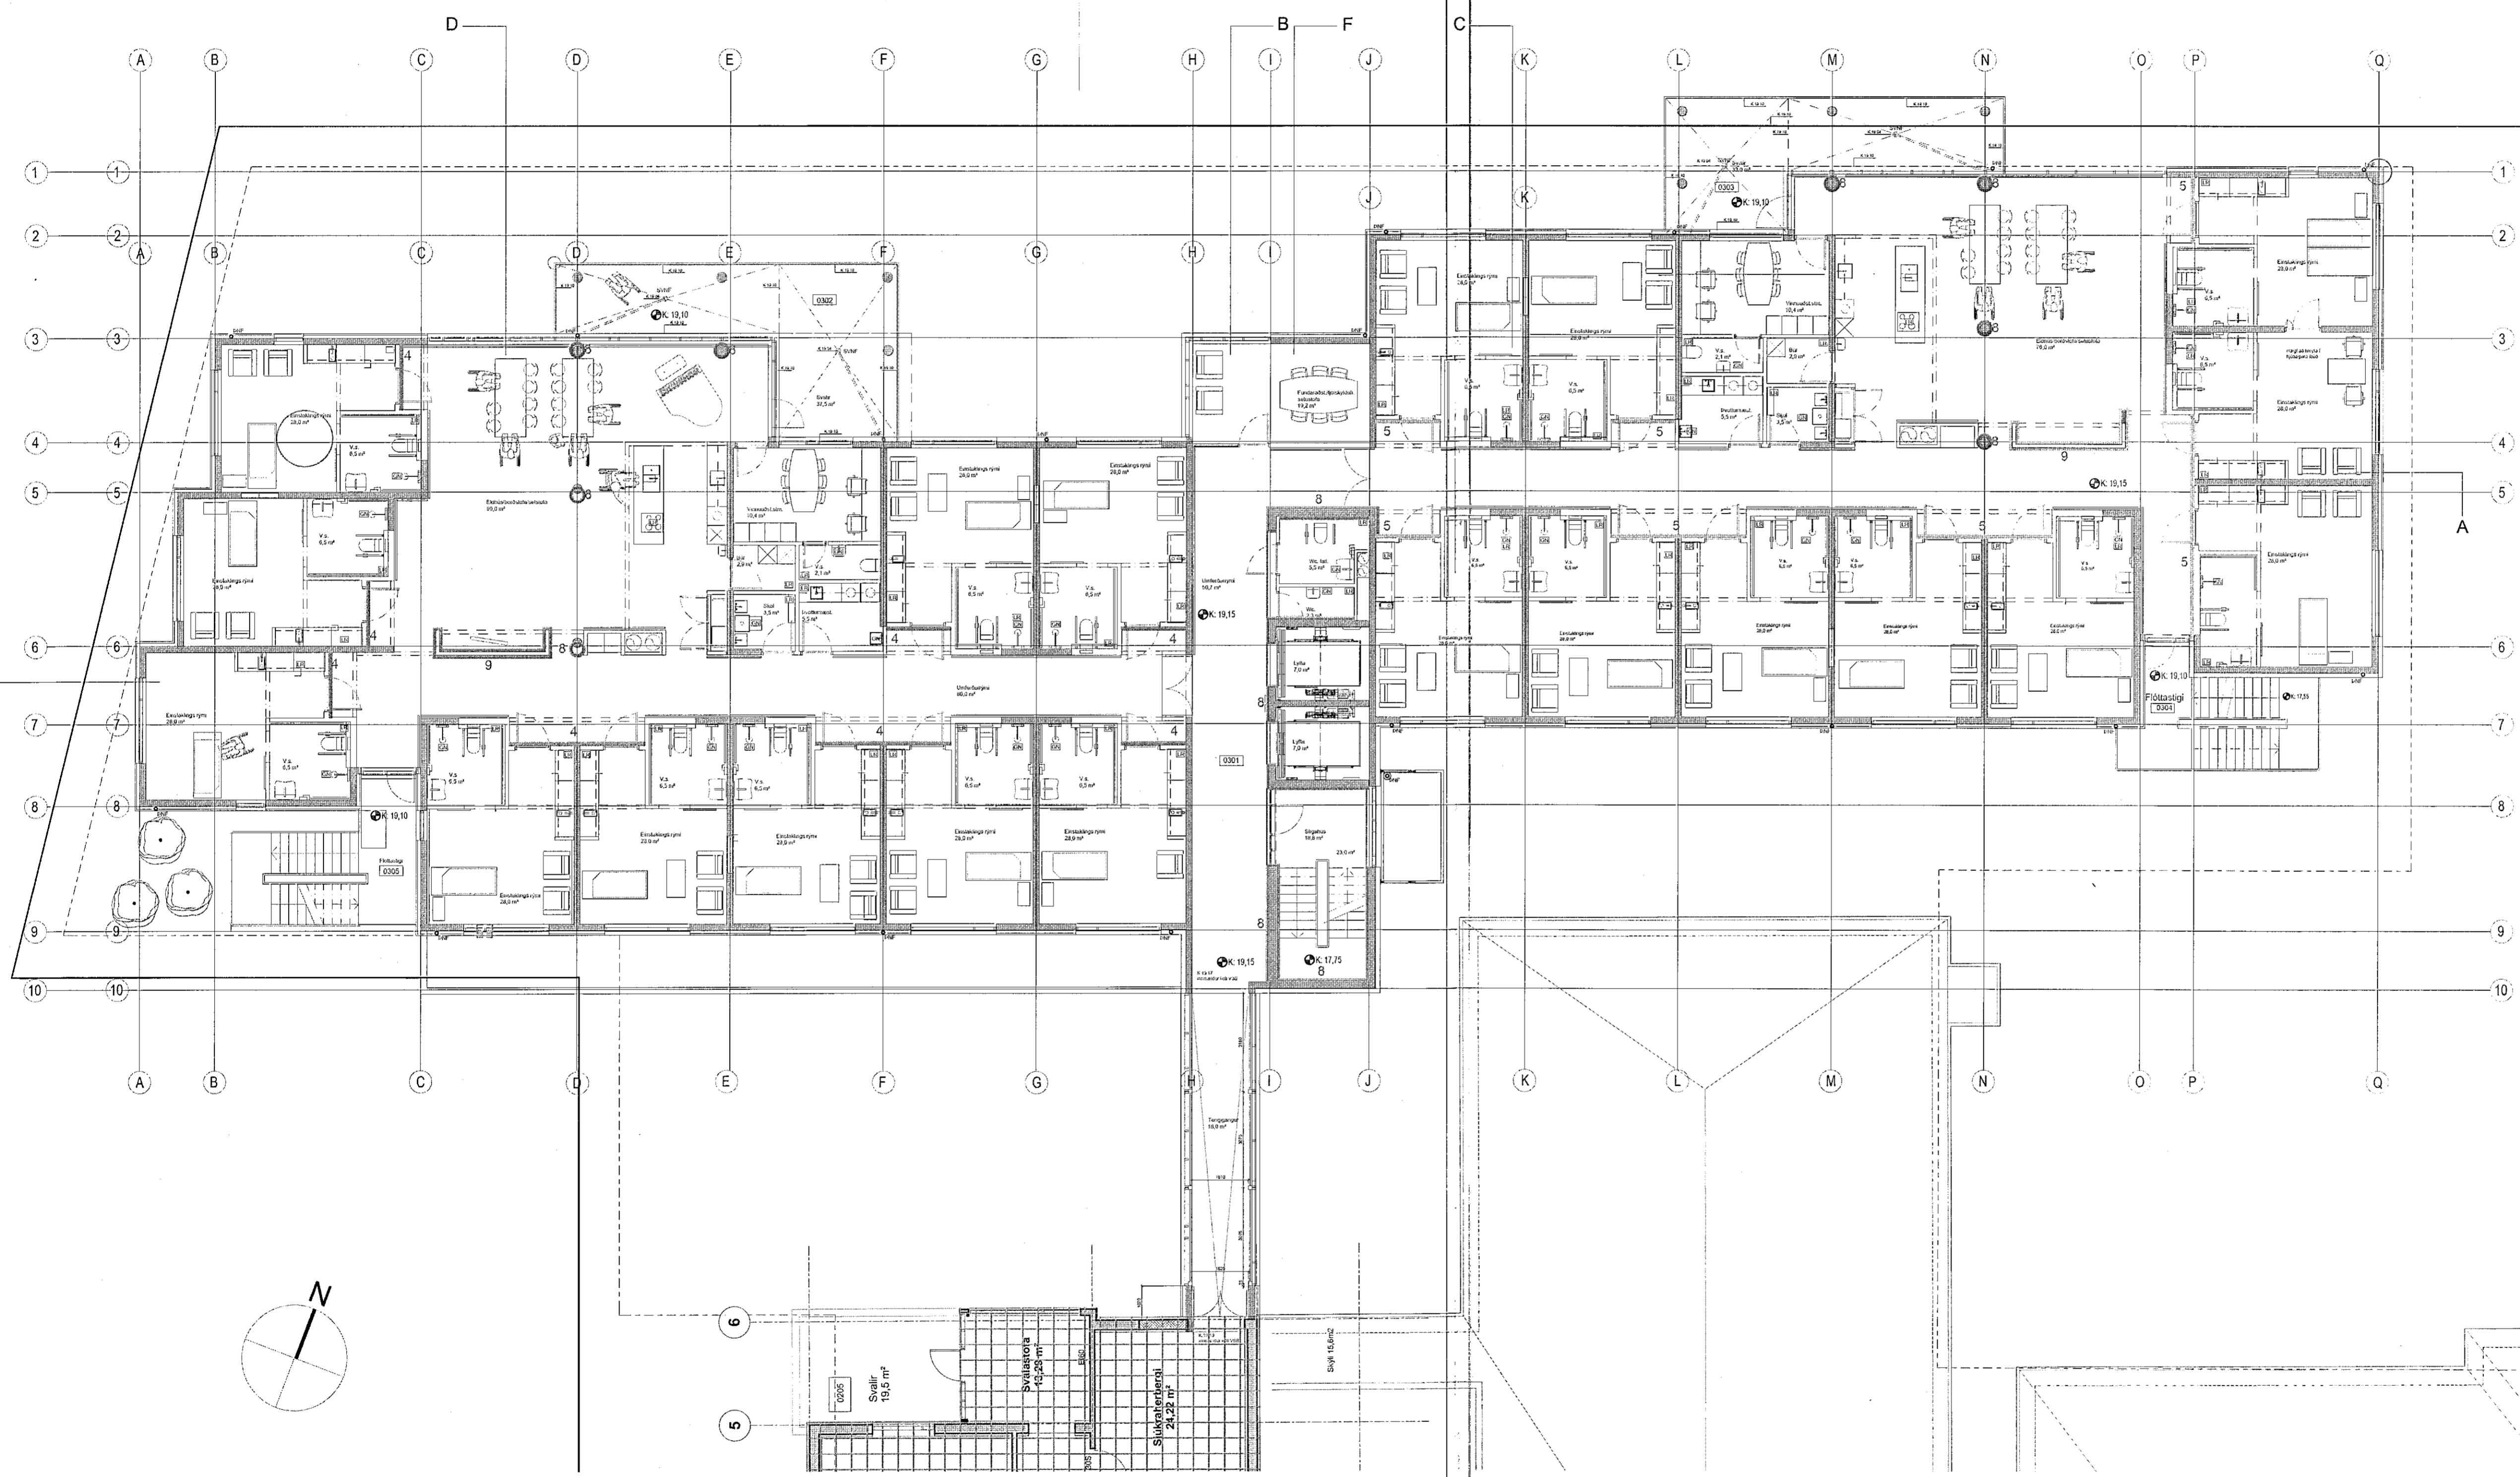

MÁLNINGARLITIR

- 1 Hvítur NCS S 0500 N
- 2 Grænn NCS S 4010-B90G
- 3 Gulur NCS B90G
- 4 Brúnn NCS S 4020-Y30R
- 5 Grár NCS S 3000 N
- 6 Rauður NCS S 2060-Y80R
- 7 Blár NCS S 3030-R30B
- 8 Dökk grár NCS S 4000 N
- 9 Grár NCS S 1500 N

ÁRITUN HÖNNUNARSTJÓRA:

ÚTI
ARKITEKTAR
BALDUR Ó. SVAVARSSON
ARKITEKT FAI SAMARK
KT: 120357-5149

D:
C:
B:
A:
BREYTINGAR: DAGS:

VERKTEIKNINGAR

SÖLVANGUR HJÚKRUNARHEIMILI 2016
SÖLVANGSVEGI 2 HAFNARFIRÐI
VERK: SOLV 1533
KVARÐI: 1:120
DAGS: 01.06.2018
TEIKN: JPB
SKRÁ: 1533-Grunnur.dwg