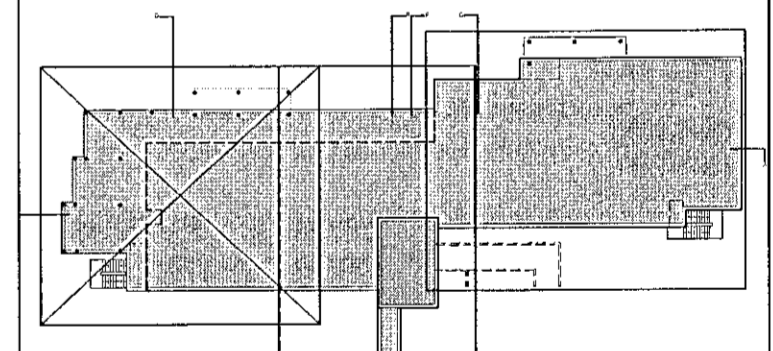

ÁRITUN HÖNNUNARSTJÓRA:

ÚTI INNI
 ARKITEKTAR
 BALDUR Ó. SVAVARSSON
 ARKIEKTI FAJ SAMARK
 KT.: 120357 5149

- E: Bætt við valnauðsáttum og loftæviðnum, leitu út milli úrgafa náðarsíting kerfislofta í sænreglunum rýmum uppfarð. 16.02.2019
 - D: Loftaplán uppfarð og yfirfarin. 11.09.2018
 - C: Gipsbítum og loftæðum breytt. 25.04.2018
 - B: Loftæðir, breyting lofta yfir eldhúsum. Svalir. 04.12.2017
 - A: Nýjar uppþýsingar, hæð lofta, innveggja gerðir. 29.11.2017
- BREYTINGAR: DAGS: