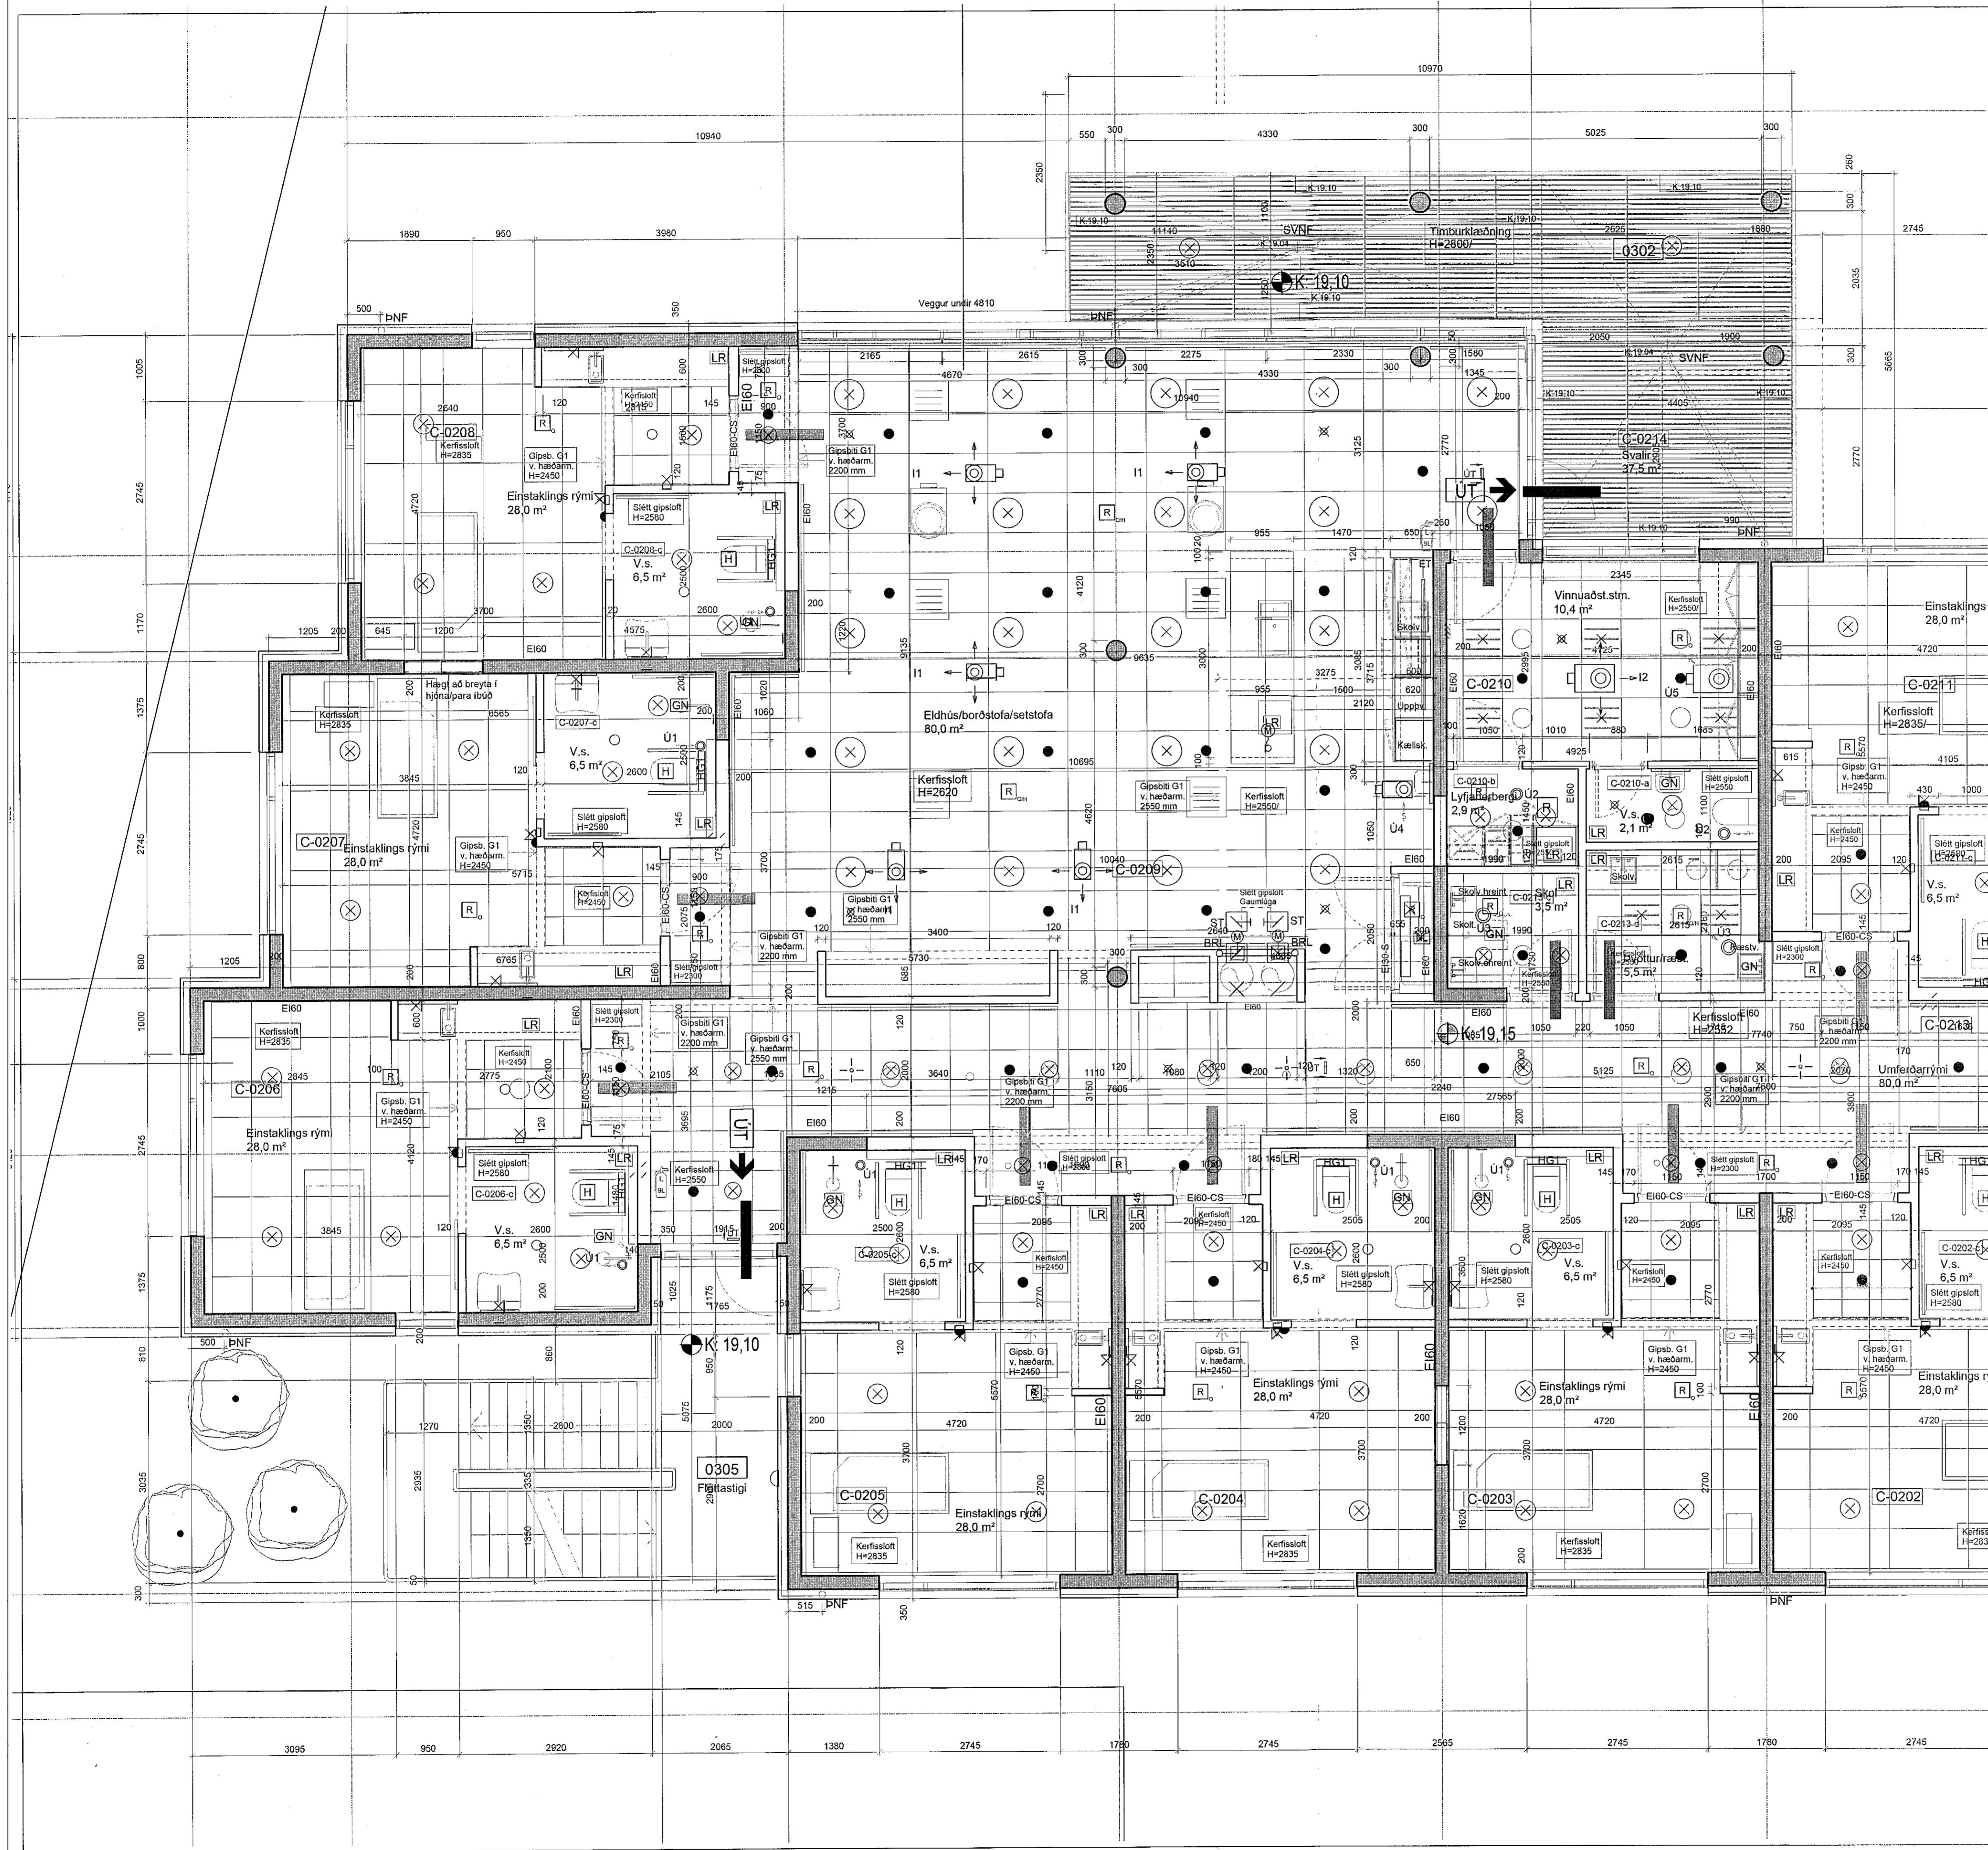

ÁRITUN HÖNNUNARSTJÓRA:

ÚTI INNI
 ARKITEKTAR
 BALDUR Ó. SVAVARSSON
 ARKIEKTI FAJ SAMARK
 KT.: 120357 5149

- E: Bætt við valnauðsáttum og loftæviðnum, leitu út milli úrgafa náðarsíting kerfislofta í sænreglunum rýmum uppfarð. 16.02.2019
 - D: Loftaplán uppfarð og yfirfarin. 11.09.2018
 - C: Gipsbítum og loftæðum breytt. 25.04.2018
 - B: Loftæðir, breyting lofta yfir eldhúsum. Svalir. 04.12.2017
 - A: Nýjar uppþýsingar, hæð lofta, innveggja gerðir. 29.11.2017
- BREYTINGAR: DAGS: