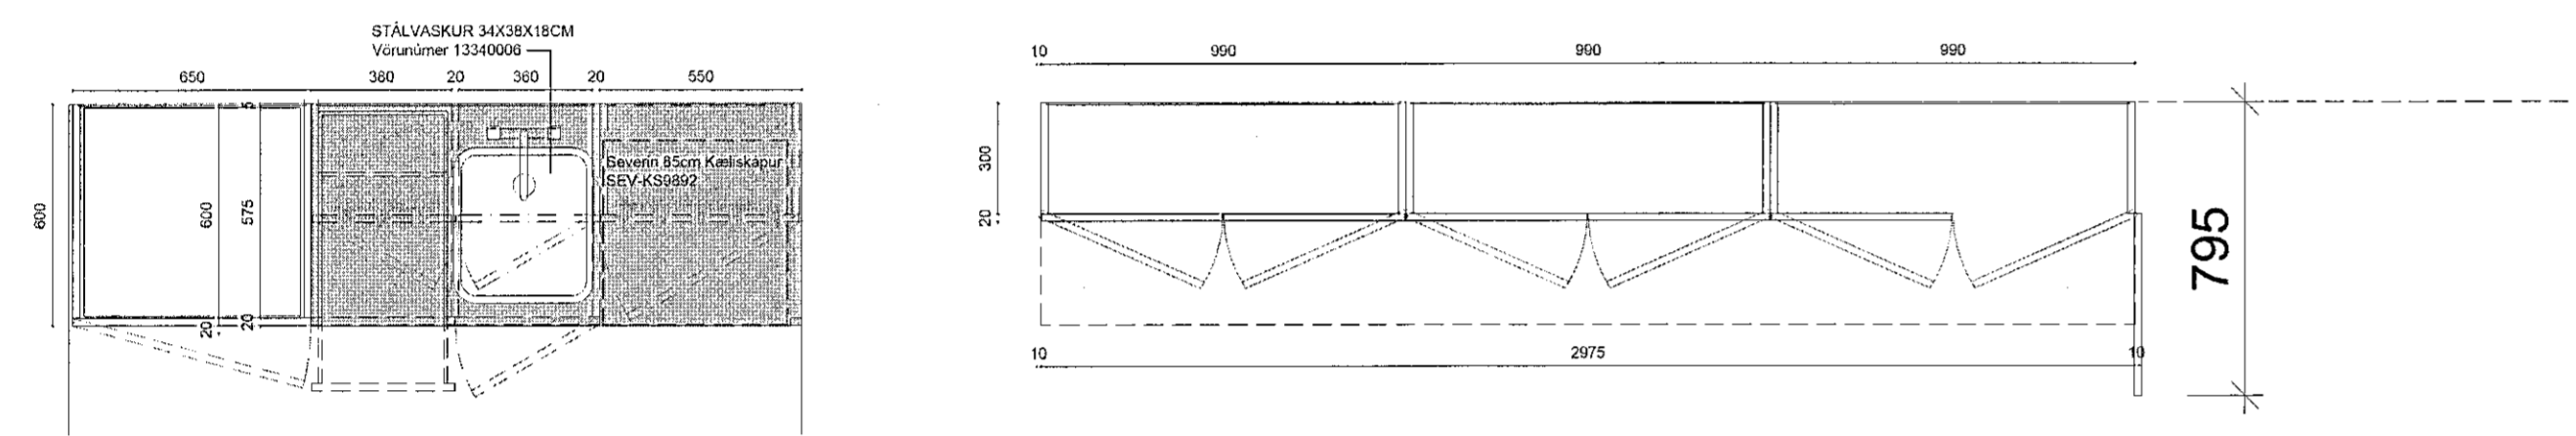

INN-10 FELLUR ÚT

C: Nýjum innréttingum breytt 19.10.2018
A: Innréttingu breytt, fleiri uppýsingar 03.10.2018
BREYTINGAR: DAGS:

SÖLVANGUR HJÚKRUNARHEIMILI 2016
SÖLVANGSVEGI 2 HAFNARFIRÐI
VERK: SOLV 1533
KVARN: 1:20
DAGS: 12.06.2018
INNRETTINGA-YFIRLIT
TEIKN: JBP
SKRÁ: 1533-Grumur.dwg