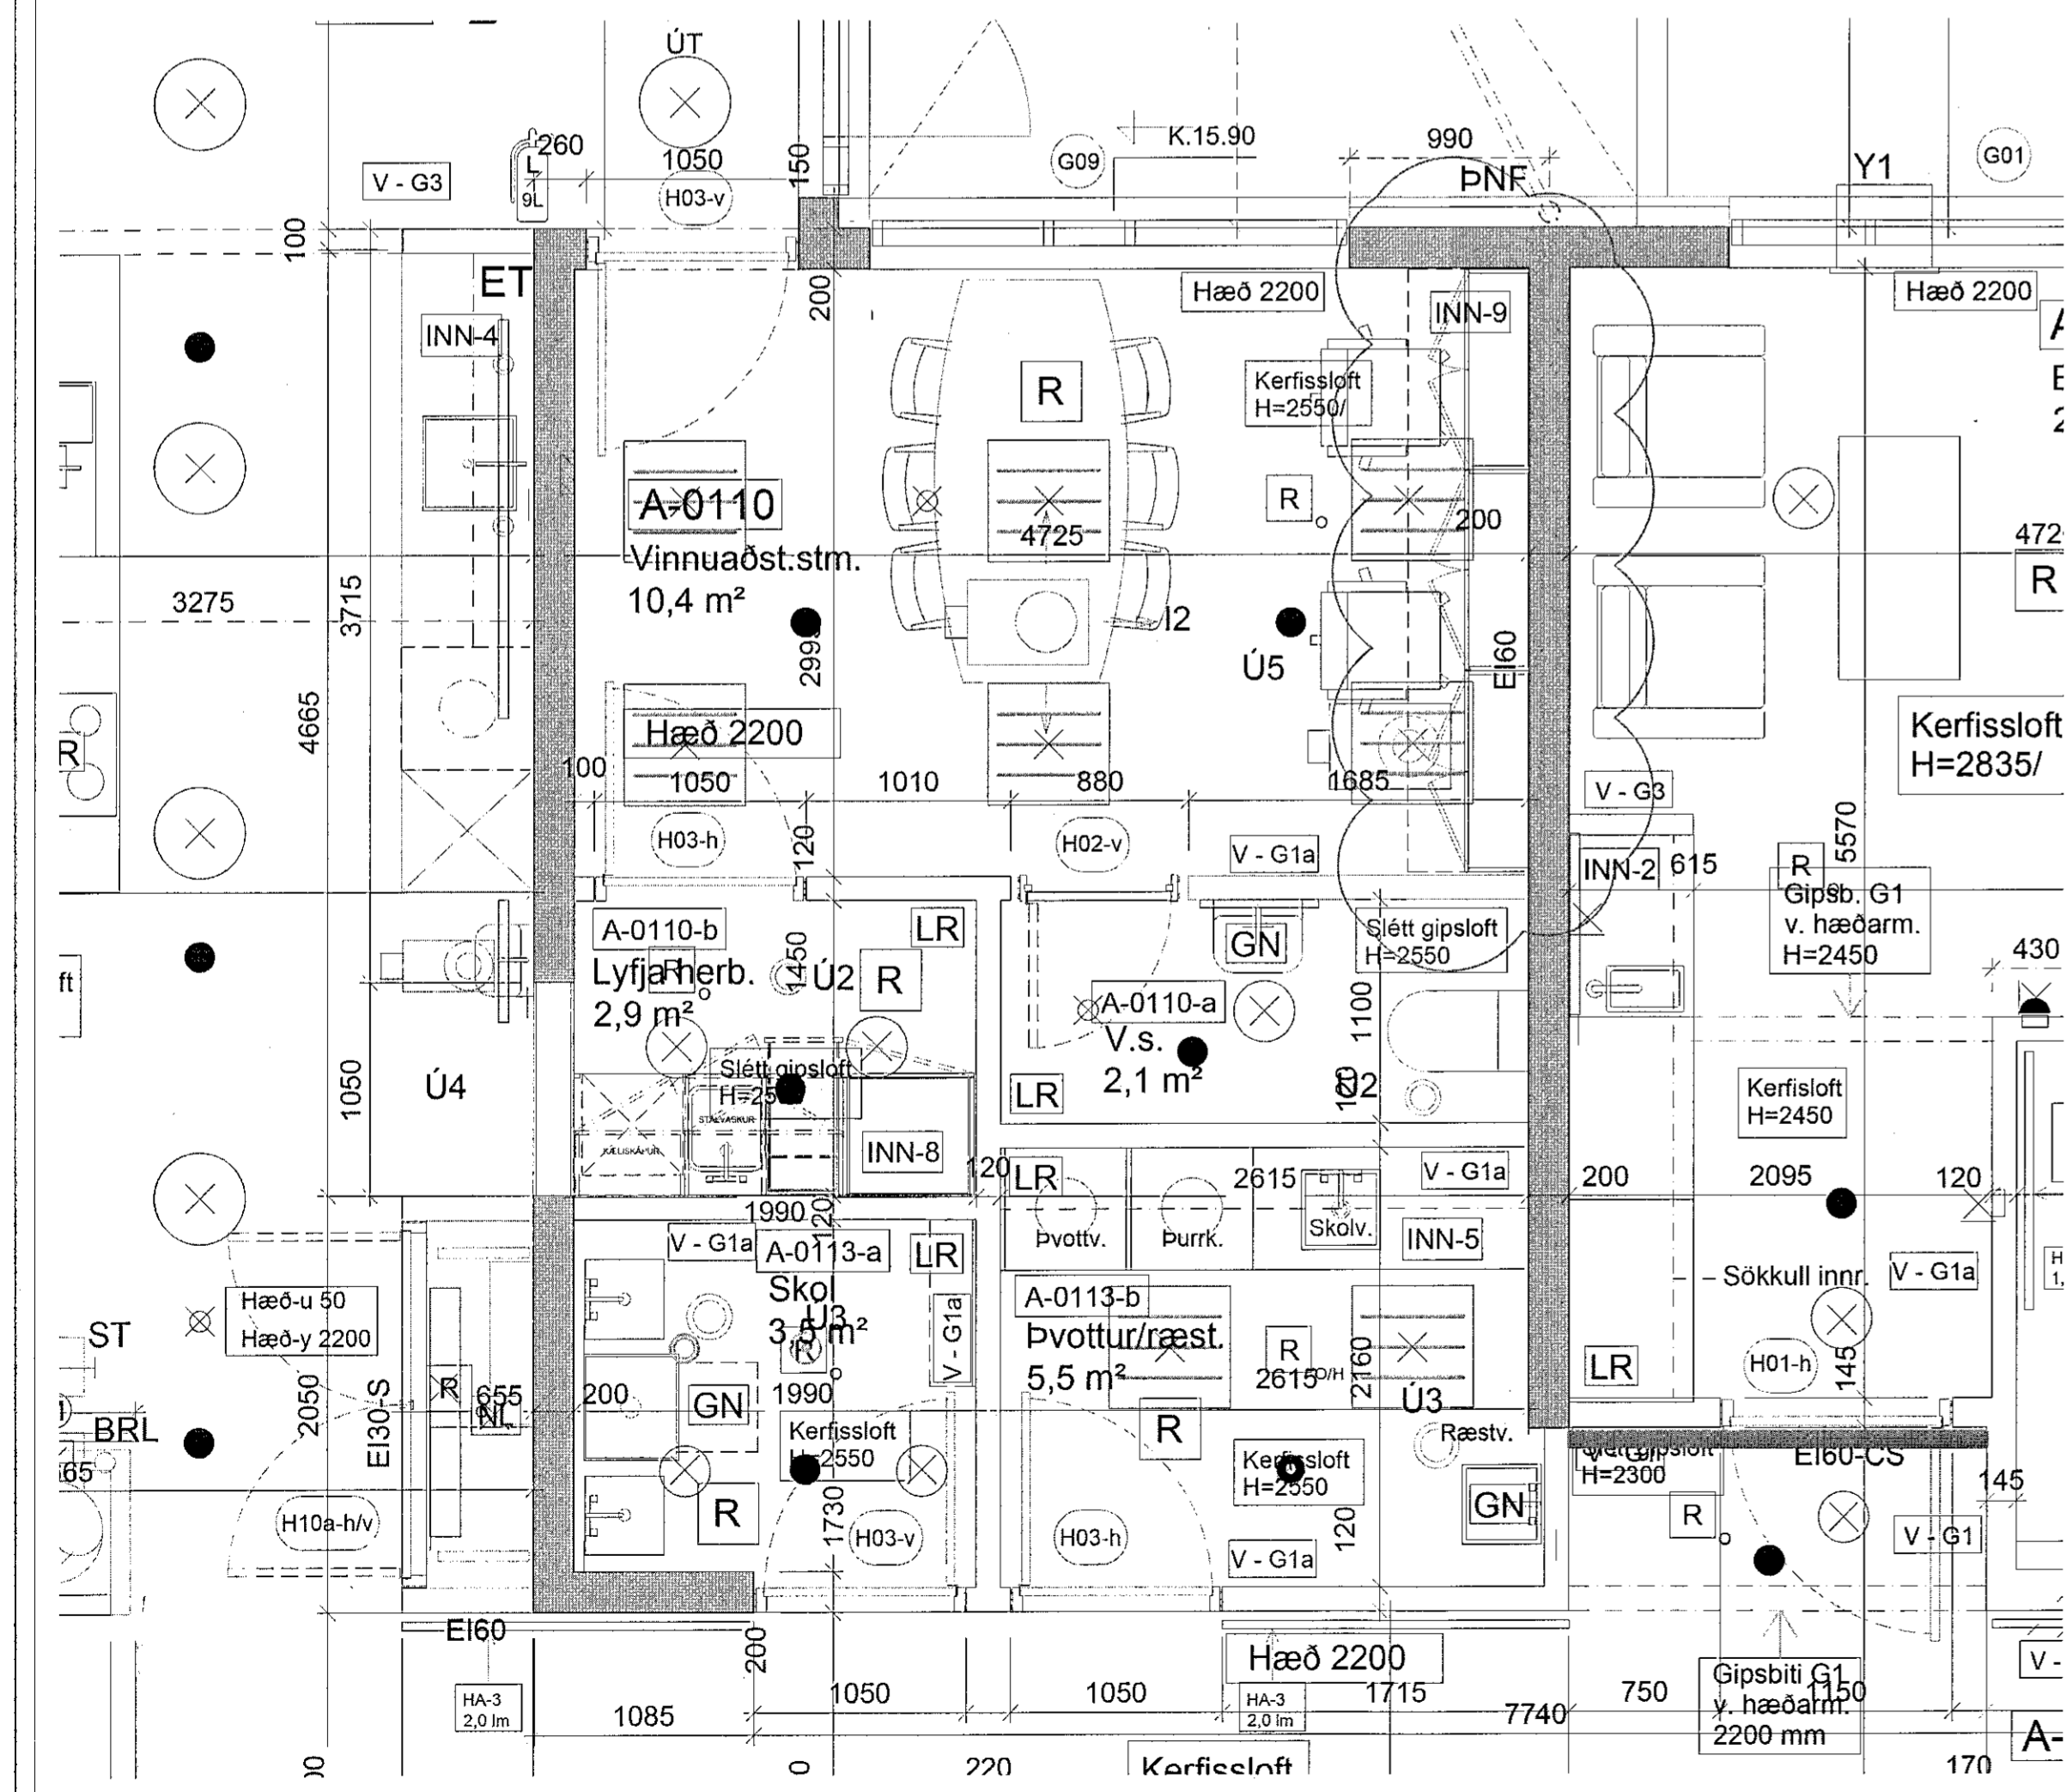

INN-10 FELLUR ÚT

C: Nýjum innréttingum breytt 19.10.2018
A: Innréttingu breytt, fleiri uppýsingar 03.10.2018
BREYTINGAR: DAGS:

SÖLVANGUR HJÚKRUNARHEIMILI 2016
SÖLVANGSVEGI 2 HAFNARFIRÐI
VERK: SOLV 1533
KVARN: 1:20
DAGS: 12.06.2018
INNRETTINGA-YFIRLIT
TEIKN: JBP
SKRÁ: 1533-Grumur.dwg