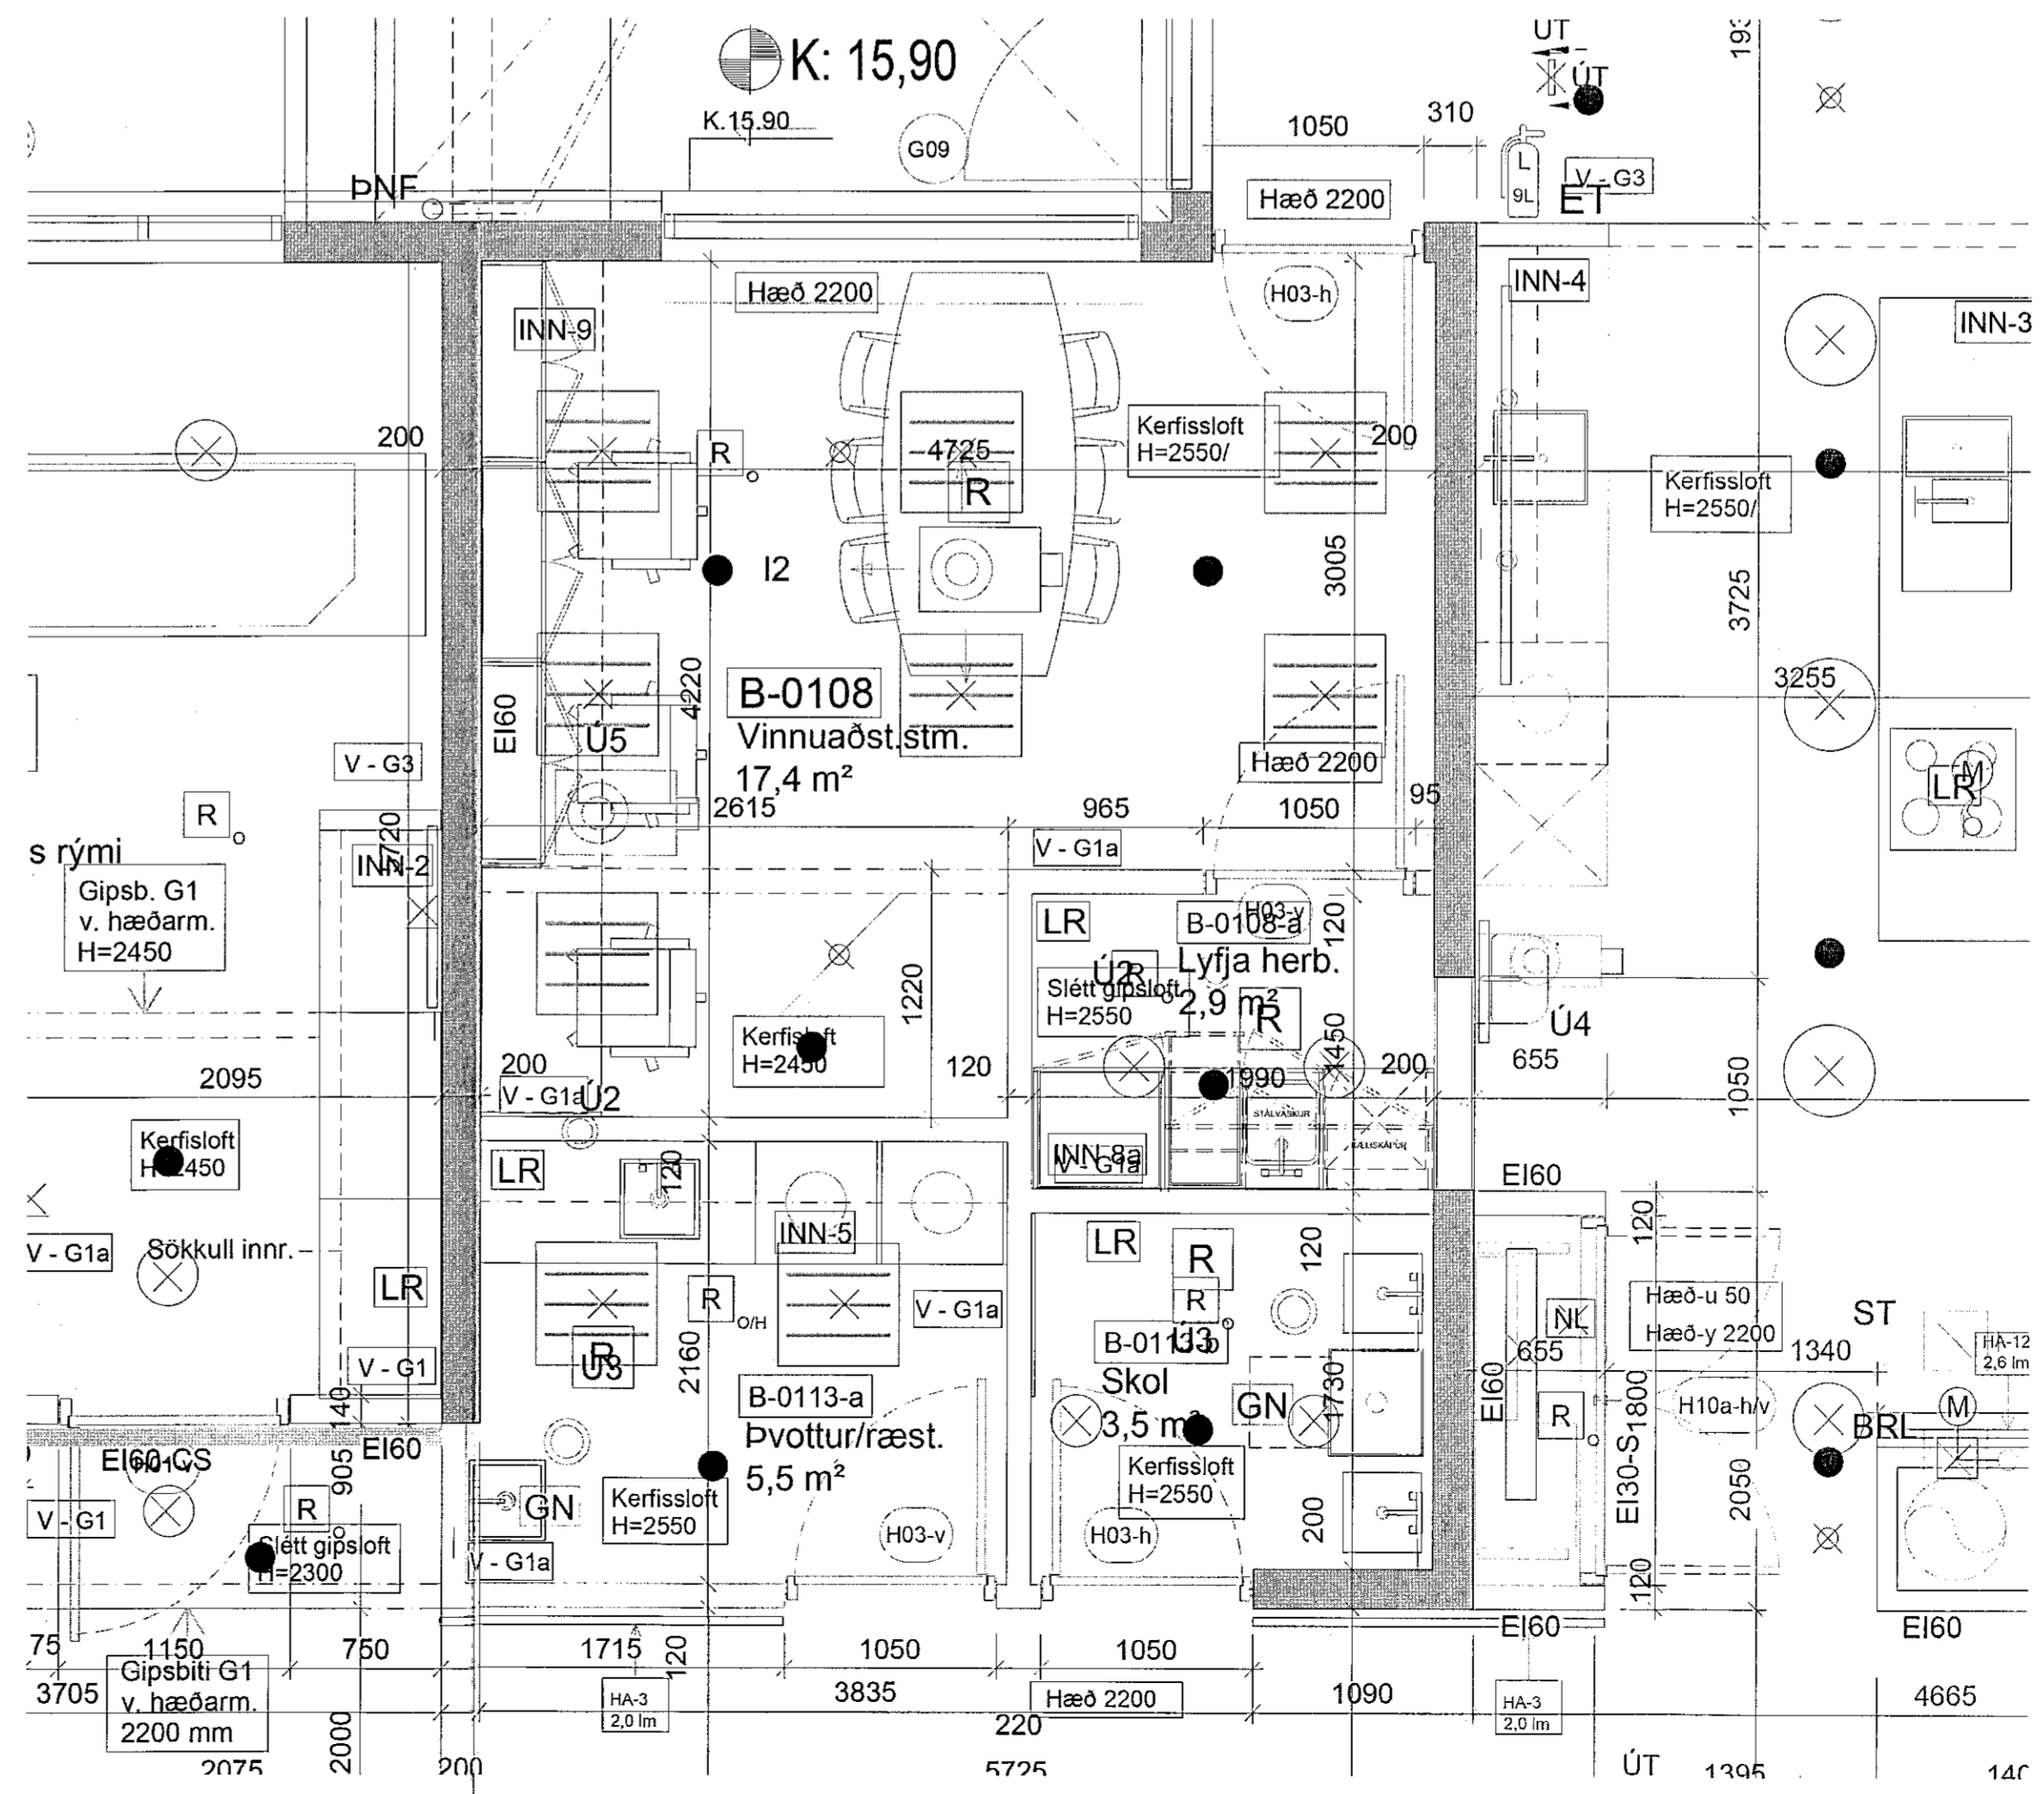

INN-10 FELLUR ÚT

C: Nýjum innréttingum breytt 19.10.2018
A: Innréttingu breytt, fleiri uppýsingar 03.10.2018
BREYTINGAR: DAGS:

SÖLVANGUR HJÚKRUNARHEIMILI 2016
SÖLVANGSVEGI 2 HAFNARFIRÐI
VERK: SOLV 1533
KVARN: 1:20
DAGS: 12.06.2018
INNRETTINGA-YFIRLIT
TEIKN: JBP
SKRÁ: 1533-Grumur.dwg