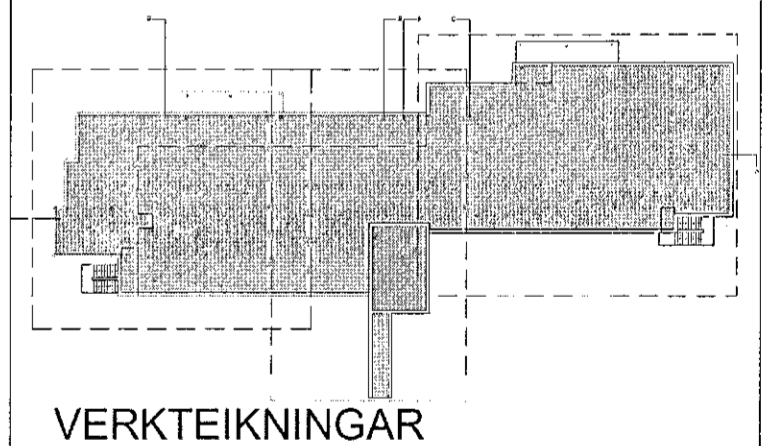

INN-10 FELLUR ÚT

C: Nýjum innréttingum breytt 19.10.2018
A: Innréttingu breytt, fleiri uppýsingar 03.10.2018
BREYTINGAR: DAGS:

SÖLVANGUR HJÚKRUNARHEIMILI 2016
SÖLVANGSVEGI 2 HAFNARFIRÐI
VERK: SOLV 1533
KVARN: 1:20
DAGS: 12.06.2018
INNRETTINGA-YFIRLIT
TEIKN: JBP
SKRÁ: 1533-Grumur.dwg