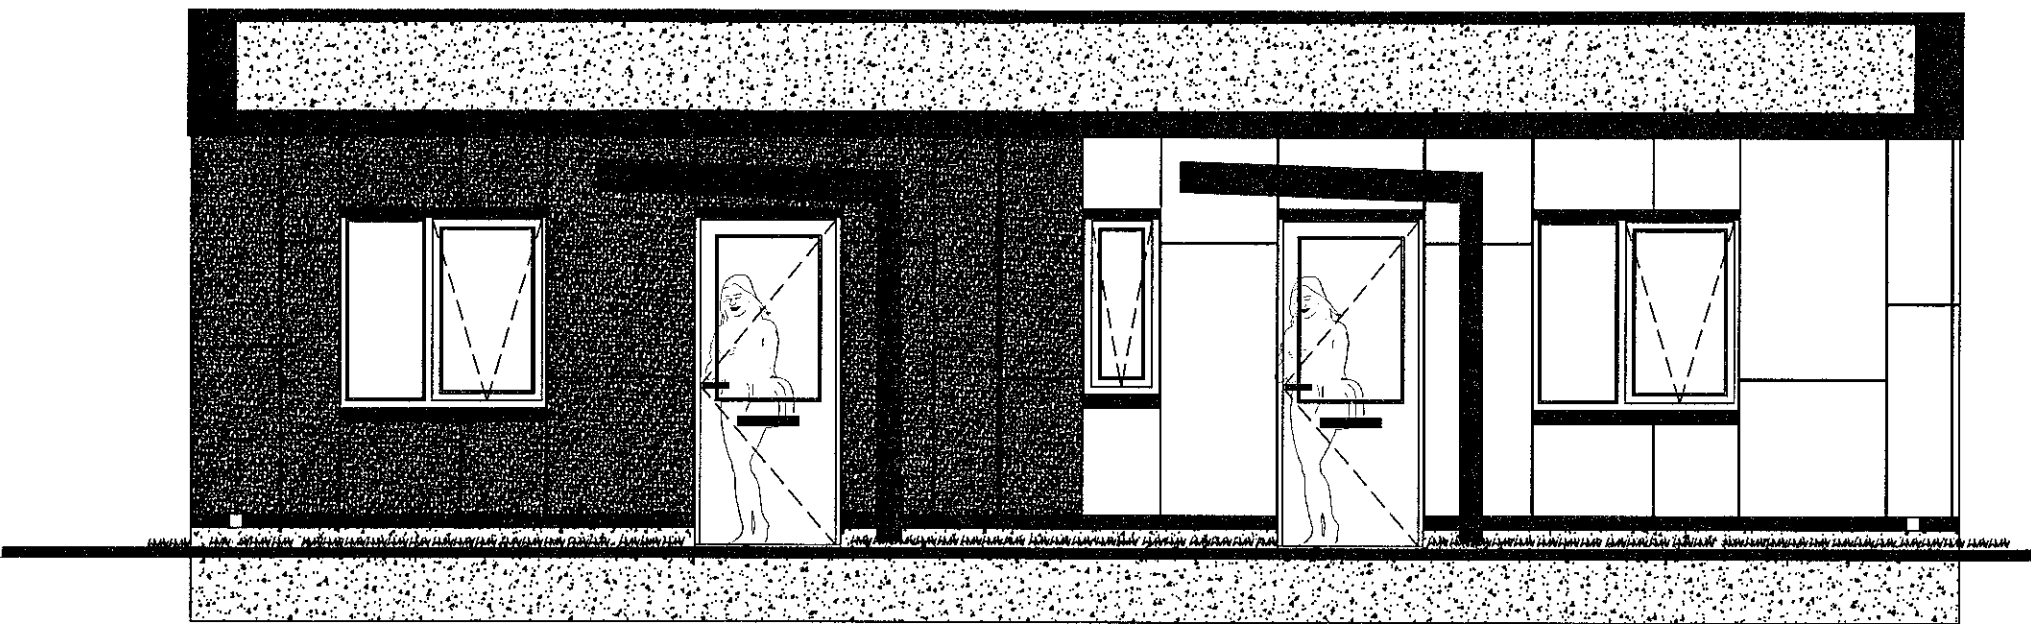

ÚTLIT NORÐUR MHL. 03
MKV 1:50