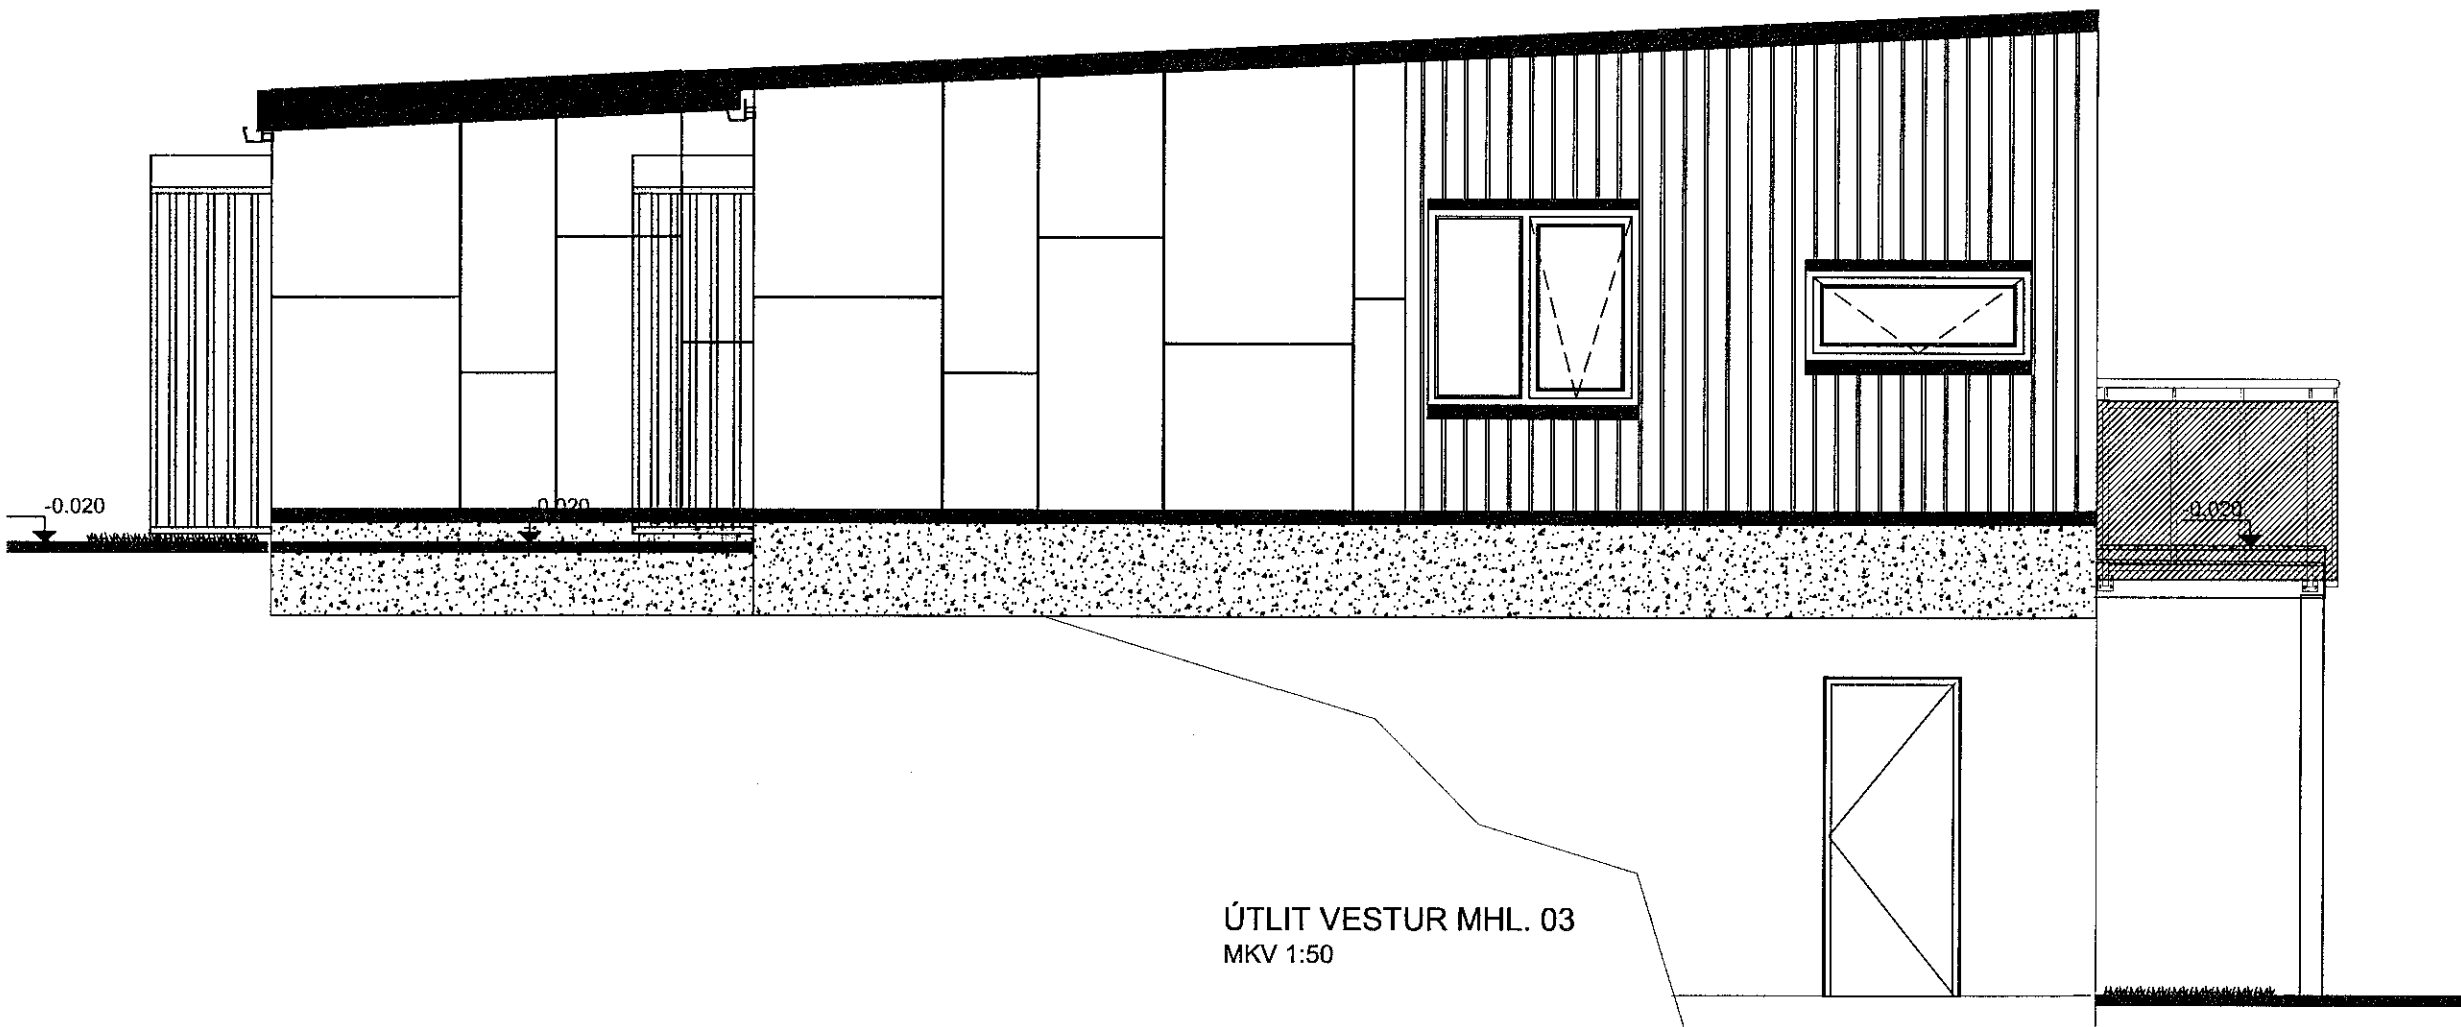

ÚTLIT VESTUR MHL. 03
MKV 1:50

ÚTLIT SUÐUR MHL. 02
MKV 1:50

Útg.	Skýring / Breyting.	Dags.	Teiknad / Yfirfarad

VERKKAUPI / EIGANDI
FJÖLBÝLISHÚS
TEGUND VERKS

HÁDEGISSKARD 16
GATASTADSETNING

VERKTEIKNING
ÁSYNDIR

LANDNÚMER: L225467
STAÐGR.: 1400-1-
MHL: 03
MKV.: 1:50
BLAÐSTÆRÐ: A2
ÚTGÁFA DAGS: 25.09.2019
TEIKNAD: SBJ - DG-KB

1805
VERKNR.

600-B- 01
RADNR. ÚTGÁFA

UNDIRRITUN
HÖNNUNARSTJÓRA
Svava Björk Jónsdóttir
kt: 2812782239
Svava Björk Jónsdóttir
kt: 2812782239

Laugavegur 178 | Reykjavík | S: 8999958 | svavajons@svavajons.com

ÖLL AFNOT OG AFRITUN TEIKNINGAR AD HLUTA EÐA Í HEILD ER HÁÐ SKRIFLEGU LEYFI HÖFUNDA