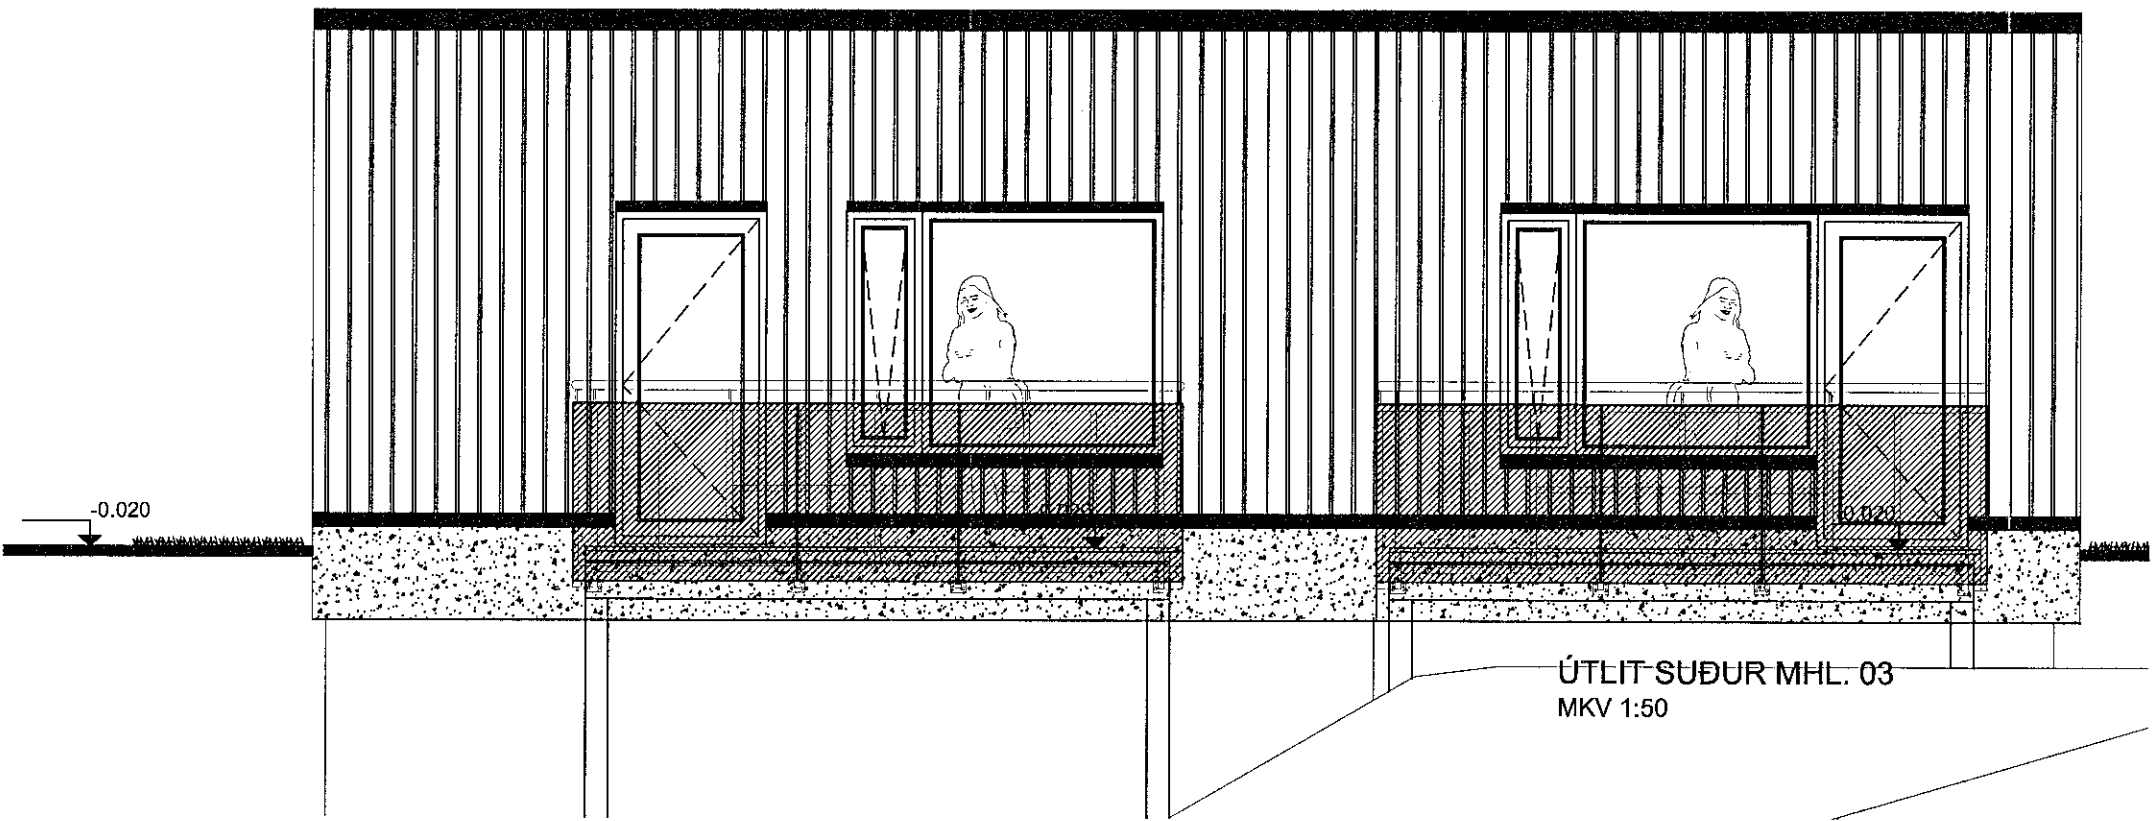

ÚTLIT SUÐUR MHL. 03
MKV 1:50