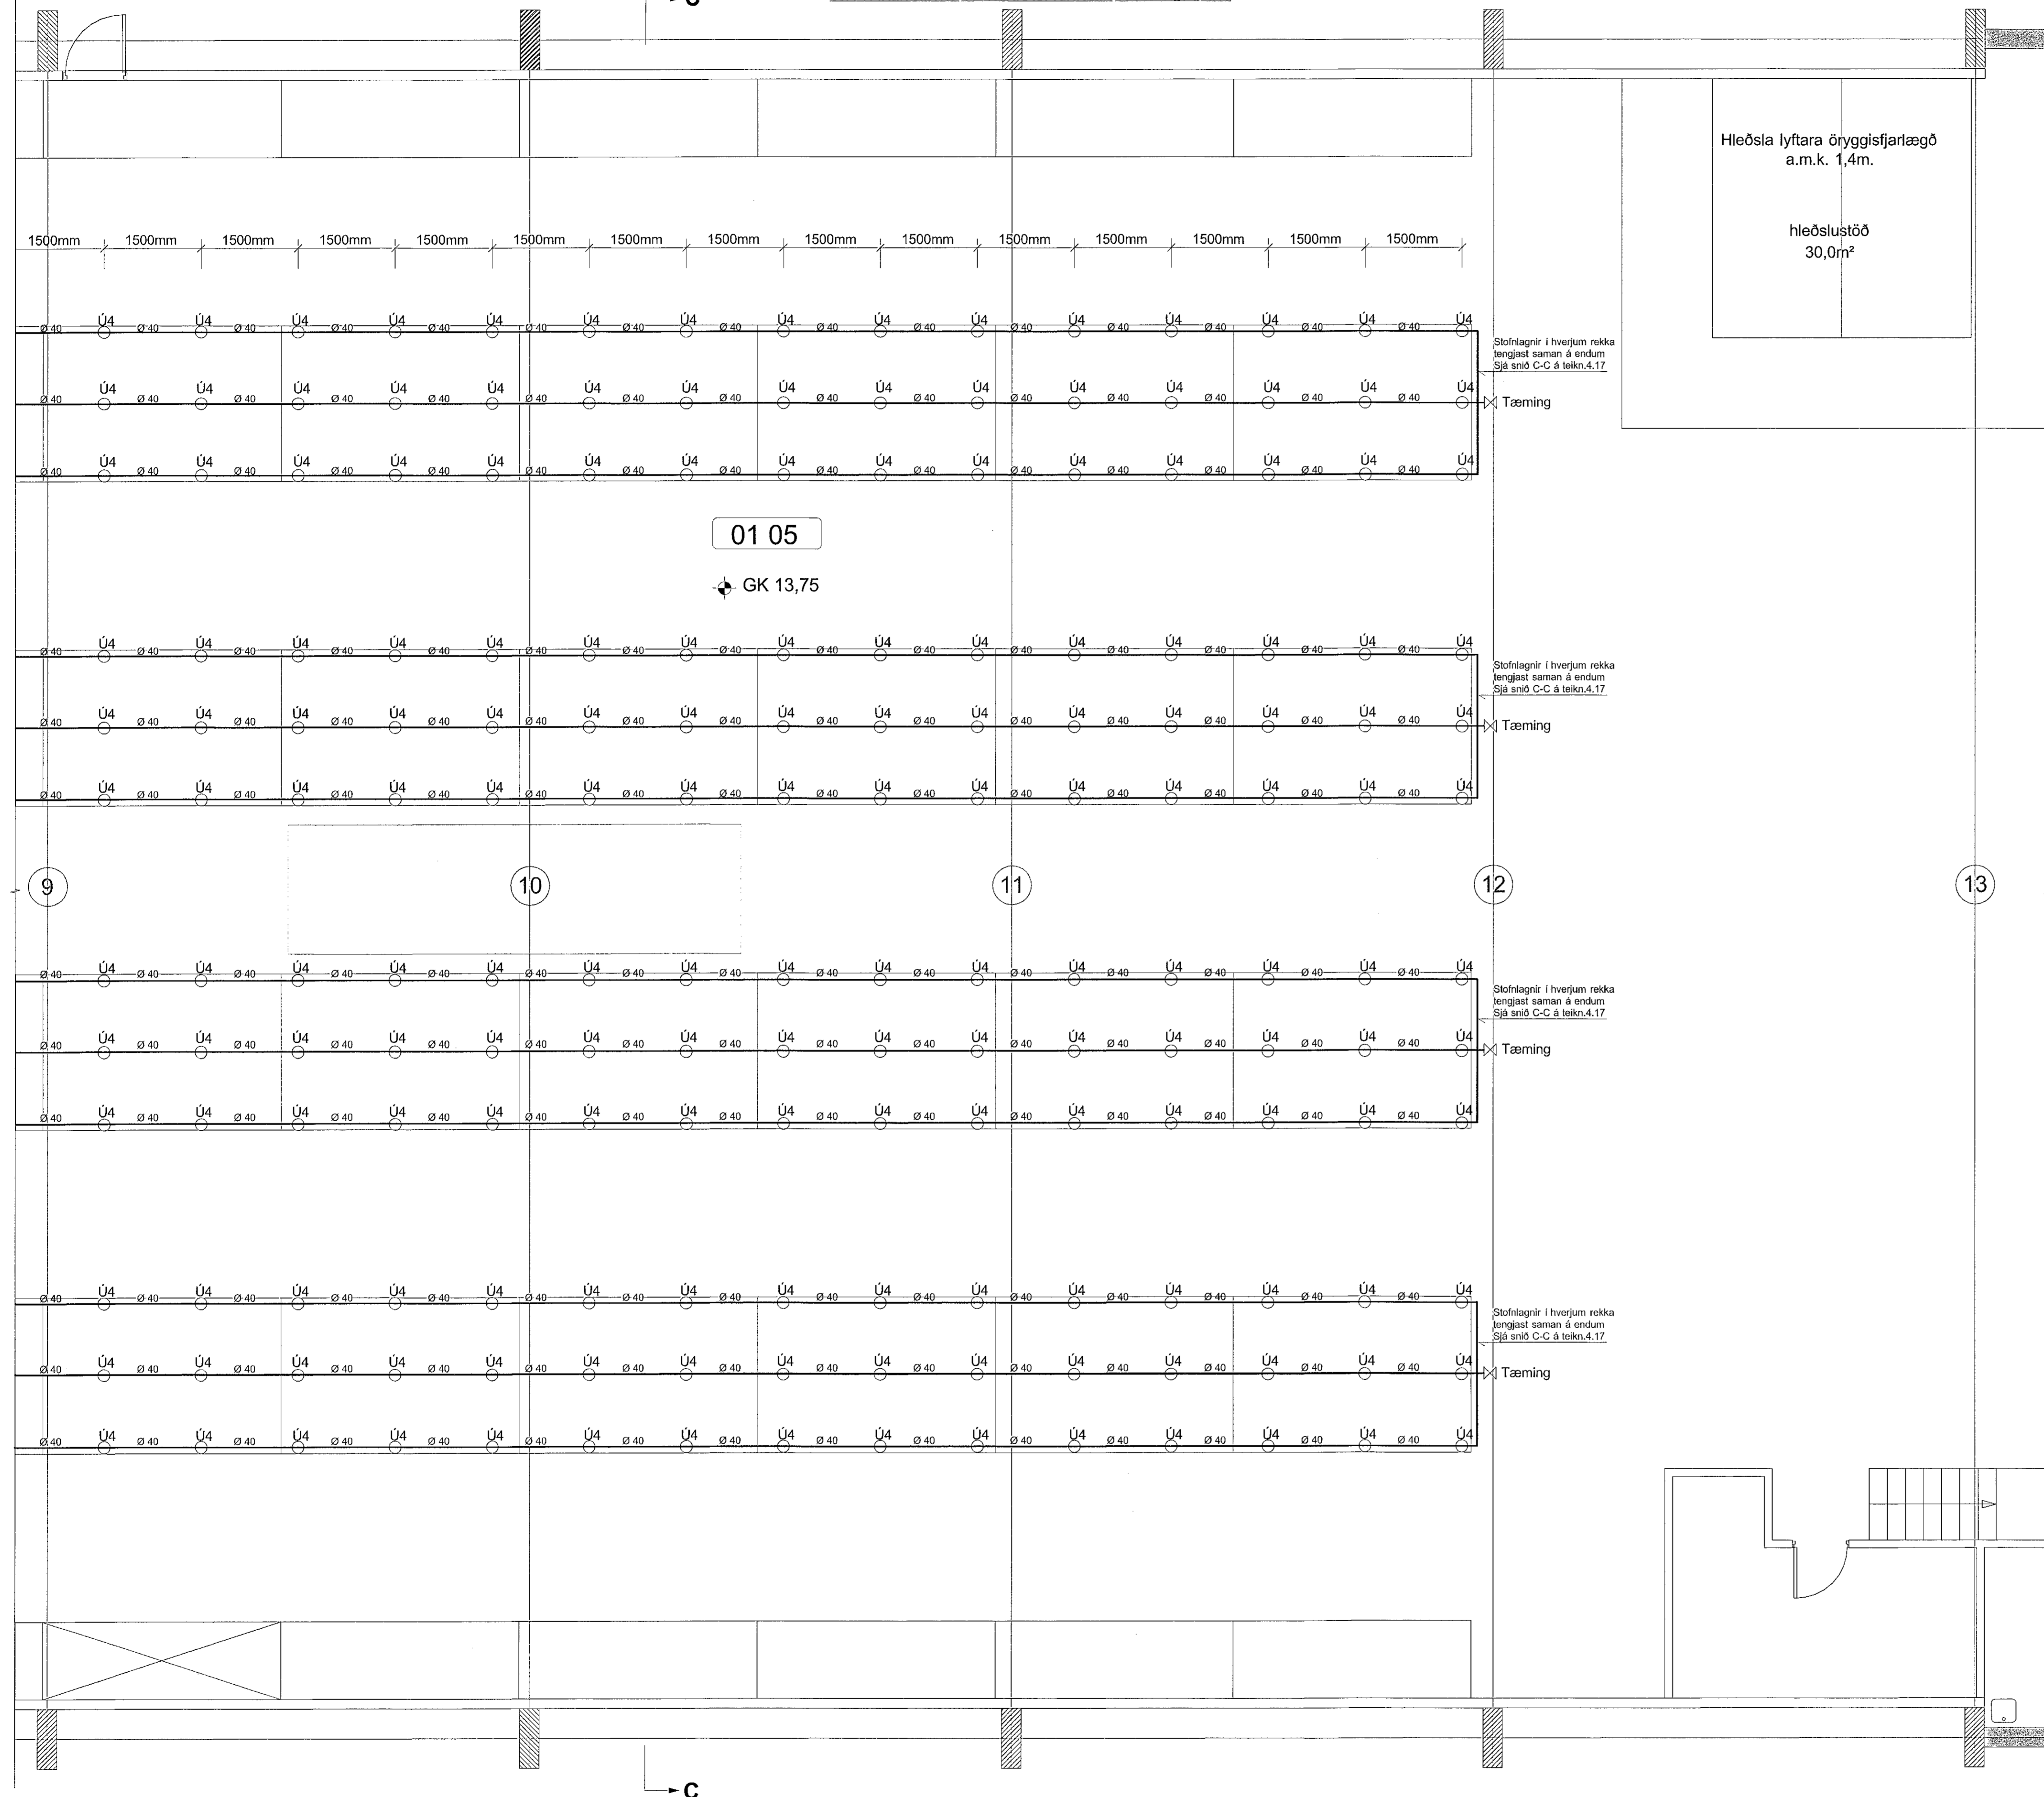

GRUNNMYND AF REKKASPRINKLER: HLUÐI B-3, MKV.1:50  
SJÁ YFIRLITSMYND AF REKKASPRINKLER Á TEIKN.NR. 4.13

LYKILMYND 1:1000

SJÁ SKÝRINGAR Á TEIKNINGU NR. 4.00.

TEIKN.NR. 4.16	Teiknvangur ehf. KT 450588-1888 Kirkjustétt 26, 113 Reykjavík Sími: 564 22 44, Netf. tv@vortex.is
DAGS: AÐALTÆIRNINGA: 09.07. 2019	
KVARDI: 1:50	
DAGS: 20.09. 2019	
HANNAÐ: GI / MG	VERKEFNI: ÍSHELLA 1 í HAFNARFIRÐI
TEIKNAD: MG	VATNSÚÐAKERFI í REKKUM, HLUÐI B-3
YFIRFARID: <i>Magnús Gylfason</i>	<i>Þótt. Stótt.</i>
Magnús Gylfason 1101251-1199	Undirskrift Aðalhönnuðar 41091162-3509